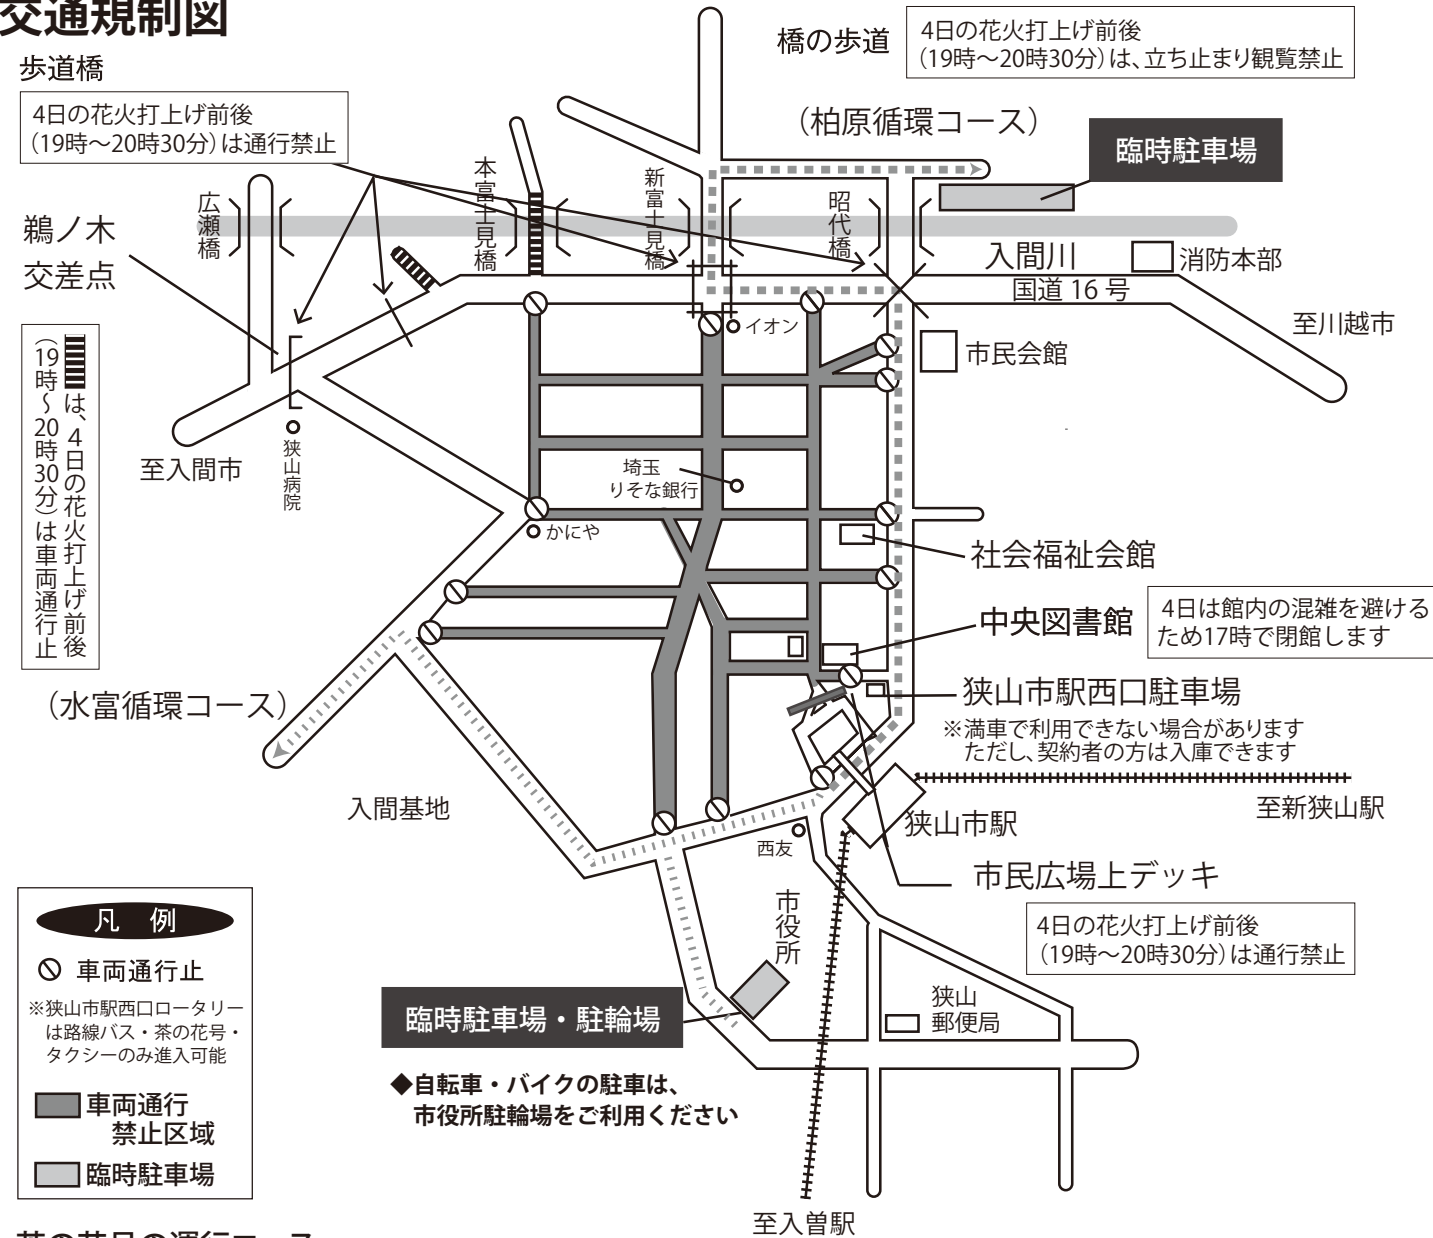

交通規制

4日(土)は11時～22時00分
5日(日)は11時～21時30分

※混雑を避けるため、一般車両の通行は4日が22時15分から、5日が21時45分からになります

まつり開催期間中は、交通規制が行われます。また、花火の打ち上げ時間帯のみ通行止めになる区間がありますので、ご注意ください。

■狭山市駅西口ロータリーは一般車両進入不可

路線バス、茶の花号、タクシーを除く一般車両は進入禁止になります

■路線バスと茶の花号はまつり会場を迂回

路線バス、茶の花号ともに、規制地区以外でも利用できない停留所がありますので、ご注意ください

■路線バスの運行について

◆日生団地、智光山公園、柏原ニュータウン、サイボクまきばの湯、狭山グリーンハイツ、飯能駅北口、入間市駅行きは、まつり会場を迂回します

◆稲荷山公園駅行きは平常通り運行します

◆狭山市駅西口バス停の位置は変更ありません

交通規制図

茶の花号の運行コース

(4日は終日規制で、まつり会場には停車しません。上り・下り同一路線です)

※水富・柏原循環コース共に、駅前ロータリーまで運行します

8月4日(水富循環コース) ……▶

8月4日(柏原循環コース) ……▶

問合せ

狭山市観光協会 ☎2953-1205 か
 商工業振興課内入間川七夕まつり
 実行委員会事務局へ 内線 2551

4・5日共通の催し

- ▶竹飾り
- ▶ふれあい広場
- ▶民俗芸能祭囃子
- ▶こどもイベント
- ▶各種団体の催し

4日の催し

- ▶民踊流し
- ▶鼓笛隊パレード
- ▶納涼花火大会(19時30分から。悪天候は5日に順延) など

5日の催し

- ▶大抽選会(まつり広場内)
- ▶阿波踊り大会 など

まつり日時
8月4日(土) / 11時～21時30分
8月5日(日) / 11時～21時

入間川七夕まつり

歴史と伝統に育まれた狭山の夏の風物詩「入間川七夕まつり」が8月4日(土)と5日(日)に行われます。狭山市駅西口から七夕通りにかけた一帯は、約100本のきらびやかな竹飾りで彩られ、道行く人の目を楽しませてくれます。納涼花火大会や阿波踊りなどの催しが皆さんをお待ちしています。ぜひご来場ください。