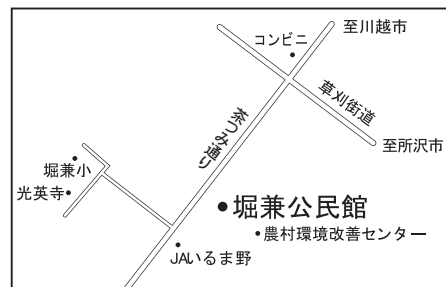

● 第22投票所<東三ツ木自治会館>

● 第17投票所<南小学校体育館>

● 第11投票所<狭山元氣プラザ>

◎ 第5投票所<市役所玄関ホール>

● 第28投票所<西中学校体育館>

● 第23投票所<新狭山幼稚園>

● 第18投票所<入間中学校格技場>

● 第12投票所<狭山台小学校体育館>

● 第6投票所<中央中学校>

● 第29投票所<水富小学校体育館>

● 第24投票所<奥富公民館>

● 第19投票所<山王小学校体育館>

● 第13投票所<御狩場小学校体育館>

● 第7投票所<東中学校体育館>

● 第30投票所<笹井保育所>

● 第25投票所<柏原中学校体育館>

● 第20投票所<堀兼公民館>

● 第14投票所<入曾公民館>

● 第8投票所<狭山工業高校セミナーハウス>

● 第15投票所<入曾第7区自治会館>

● 第9投票所<富士見小学校体育館>

投票所案内図

該当する投票所名は、選挙管理委員会から郵送する、投票所入場整理券に記載されています。ご自分の入場整理券をお持ちのうえ、投票所にお越しください。なお、「◎」印の第2・5投票所は期日前投票も受け付けます。

問合せ選挙管理委員会へ内線6061