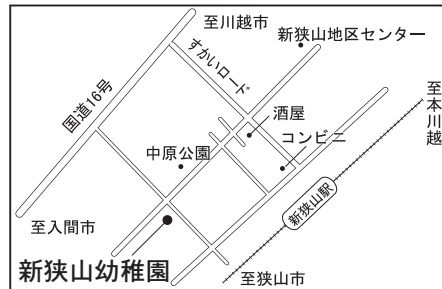

7月21日(日)は 参議院議員通常選挙

投票時間は
午前7時～午後8時

● 第26投票所<柏原小学校体育館>

● 第21投票所<青柳氷川神社社務所>

● 第16投票所<三商自治会館>

● 第10投票所<狭山台公民館>

● 第4投票所<入間川中学校体育館>

● 第27投票所<広瀬小学校体育館>

● 第22投票所<東三ツ木自治会館>

● 第17投票所<南小学校体育館>

● 第11投票所<狭山元氣プラザ>

◎ 第5投票所<市役所玄関ホール>

● 第28投票所<西中学校体育館>

● 第23投票所<新狭山幼稚園>

● 第18投票所<入間中学校格技場>

● 第12投票所<狭山台小学校体育館>

● 第6投票所<中央中学校>

● 第29投票所<水富小学校体育館>

● 第24投票所<奥富公民館>

● 第19投票所<山王小学校体育館>

● 第13投票所<御狩場小学校体育館>

● 第7投票所<東中学校体育館>

● 第30投票所<笹井保育所>

● 第25投票所<柏原中学校体育館>

● 第20投票所<堀兼公民館>

● 第14投票所<入曾公民館>

● 第8投票所<狭山工業高校セミナーハウス>

● 第15投票所<入曾第7区自治会館>

● 第9投票所<富士見小学校体育館>

投票所案内図

該当する投票所名は、選挙管理委員会から郵送する、投票所入場整理券に記載されています。ご自分の入場整理券をお持ちのうえ、投票所にお越しください。なお、「◎」印の第2・5投票所は期日前投票も受け付けます。

問合せ選挙管理委員会へ内線6061