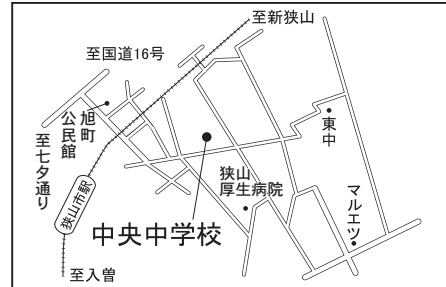

● 第6投票所<中央中学校>