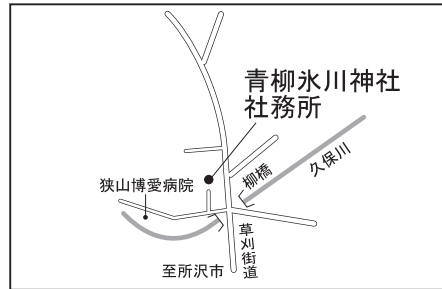

7月21日(日)は 参議院議員通常選挙

投票時間は
午前7時～午後8時

● 第26投票所<柏原小学校体育館>

● 第21投票所<青柳氷川神社社務所>

● 第16投票所<三商自治会館>

● 第10投票所<狭山台公民館>

● 第4投票所<入間川中学校体育館>

● 第27投票所<広瀬小学校体育館>

● 第22投票所<東三ツ木自治会館>

● 第17投票所<南小学校体育館>

● 第11投票所<狭山元氣プラザ>

◎ 第5投票所<市役所玄関ホール>

● 第28投票所<西中学校体育館>

● 第23投票所<新狭山幼稚園>

● 第18投票所<入間中学校格技場>

● 第12投票所<狭山台小学校体育館>