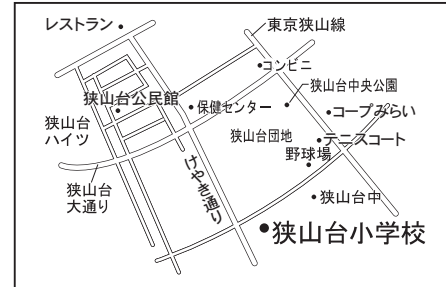

7月21日(日)は 参議院議員通常選挙

投票時間は
午前7時～午後8時

● 第26投票所<柏原小学校体育館>

● 第21投票所<青柳氷川神社社務所>

● 第16投票所<三商自治会館>

● 第10投票所<狭山台公民館>

● 第4投票所<入間川中学校体育館>

● 第27投票所<広瀬小学校体育館>

● 第22投票所<東三ツ木自治会館>

● 第17投票所<南小学校体育館>

● 第11投票所<狭山元氣プラザ>

◎ 第5投票所<市役所玄関ホール>

● 第28投票所<西中学校体育館>

● 第23投票所<新狭山幼稚園>

● 第18投票所<入間中学校格技場>

● 第12投票所<狭山台小学校体育館>

● 第6投票所<中央中学校>

● 第29投票所<水富小学校体育館>

● 第24投票所<奥富公民館>

● 第19投票所<山王小学校体育館>

● 第13投票所<御狩場小学校体育館>

● 第7投票所<東中学校体育館>

● 第30投票所<笹井保育所>

● 第25投票所<柏原中学校体育館>

● 第20投票所<堀兼公民館>

● 第14投票所<入曾公民館>

● 第8投票所<狭山工業高校セミナーハウス>

● 第15投票所<入曾第7区自治会館>

● 第9投票所<富士見小学校体育館>

投票所案内図

該当する投票所名は、選挙管理委員会から郵送する、投票所入場整理券に記載されています。ご自分の入場整理券をお持ちのうえ、投票所にお越しください。なお、「◎」印の第2・5投票所は期日前投票も受け付けます。

問合せ選挙管理委員会へ内線6061