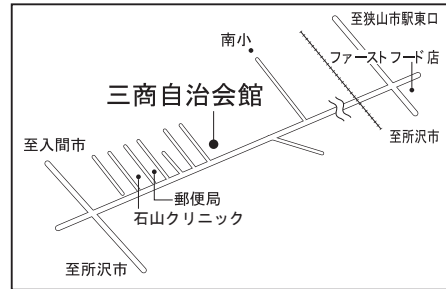

7月21日(日)は 参議院議員通常選挙

投票時間は
午前7時～午後8時

● 第26投票所<柏原小学校体育館>

● 第21投票所<青柳氷川神社社務所>

● 第16投票所<三商自治会館>

● 第10投票所<狭山台公民館>

● 第4投票所<入間川中学校体育館>

● 第27投票所<広瀬小学校体育館>