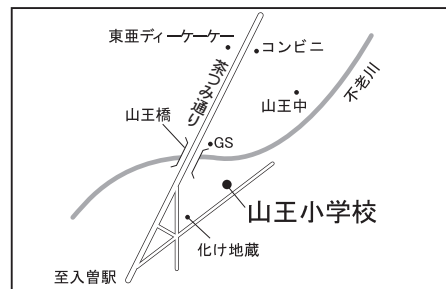

● 第22投票所<東三ツ木自治会館>

● 第17投票所<南小学校体育館>

● 第11投票所<狭山元氣プラザ>

◎ 第5投票所<市役所玄関ホール>

● 第28投票所<西中学校体育館>

● 第23投票所<新狭山幼稚園>

● 第18投票所<入間中学校格技場>

● 第12投票所<狭山台小学校体育館>

● 第6投票所<中央中学校>

● 第29投票所<水富小学校体育館>

● 第24投票所<奥富公民館>

● 第19投票所<山王小学校体育館>

● 第13投票所<御狩場小学校体育館>

● 第7投票所<東中学校体育館>

● 第30投票所<笹井保育所>

● 第25投票所<柏原中学校体育館>

● 第20投票所<堀兼公民館>

● 第14投票所<入曾公民館>

● 第8投票所<狭山工業高校セミナーハウス>

● 第15投票所<入曾第7区自治会館>

● 第9投票所<富士見小学校体育館>

投票所案内図

該当する投票所名は、選挙管理委員会から郵送する、投票所入場整理券に記載されています。ご自分の入場整理券をお持ちのうえ、投票所にお越しください。なお、「◎」印の第2・5投票所は期日前投票も受け付けます。

問合せ選挙管理委員会へ内線6061