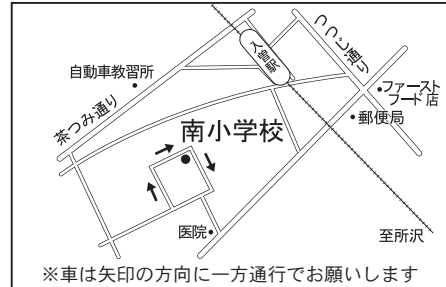

7月21日(日)は 参議院議員通常選挙

投票時間は
午前7時～午後8時

● 第26投票所<柏原小学校体育館>

● 第21投票所<青柳氷川神社社務所>

● 第16投票所<三商自治会館>

● 第10投票所<狭山台公民館>

● 第4投票所<入間川中学校体育館>

● 第27投票所<広瀬小学校体育館>

● 第22投票所<東三ツ木自治会館>

● 第17投票所<南小学校体育館>

● 第11投票所<狭山元氣プラザ>

◎ 第5投票所<市役所玄関ホール>

● 第28投票所<西中学校体育館>

● 第23投票所<新狭山幼稚園>

● 第18投票所<入間中学校格技場>

● 第12投票所<狭山台小学校体育館>