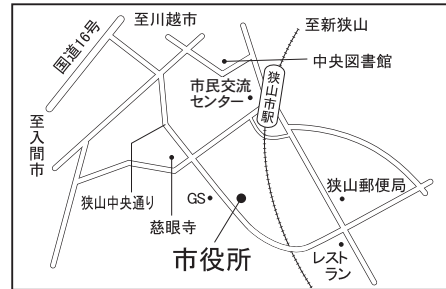

7月21日(日)は 参議院議員通常選挙

投票時間は
午前7時～午後8時

● 第26投票所<柏原小学校体育館>

● 第21投票所<青柳氷川神社社務所>

● 第16投票所<三商自治会館>

● 第10投票所<狭山台公民館>

● 第4投票所<入間川中学校体育館>

● 第27投票所<広瀬小学校体育館>

● 第22投票所<東三ツ木自治会館>

● 第17投票所<南小学校体育館>

● 第11投票所<狭山元氣プラザ>

◎ 第5投票所<市役所玄関ホール>

● 第28投票所<西中学校体育館>

● 第23投票所<新狭山幼稚園>

● 第18投票所<入間中学校格技場>

● 第12投票所<狭山台小学校体育館>

● 第6投票所<中央中学校>

● 第29投票所<水富小学校体育館>

● 第24投票所<奥富公民館>

● 第19投票所<山王小学校体育館>

● 第13投票所<御狩場小学校体育館>

● 第7投票所<東中学校体育館>

● 第30投票所<笹井保育所>

● 第25投票所<柏原中学校体育館>