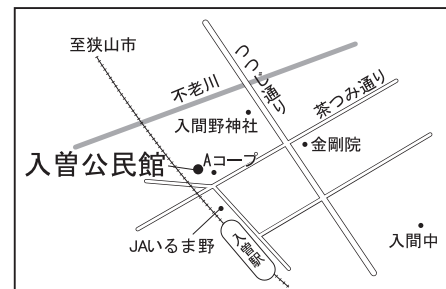

● 第22投票所<東三ツ木自治会館>

● 第17投票所<南小学校体育館>

● 第11投票所<狭山元氣プラザ>

◎ 第5投票所<市役所玄関ホール>

● 第28投票所<西中学校体育館>

● 第23投票所<新狭山幼稚園>

● 第18投票所<入間中学校格技場>

● 第12投票所<狭山台小学校体育館>

● 第6投票所<中央中学校>

● 第29投票所<水富小学校体育館>

● 第24投票所<奥富公民館>

● 第19投票所<山王小学校体育館>

● 第13投票所<御狩場小学校体育館>

● 第7投票所<東中学校体育館>

● 第30投票所<笹井保育所>

● 第25投票所<柏原中学校体育館>

● 第20投票所<堀兼公民館>

● 第14投票所<入曾公民館>

● 第8投票所<狭山工業高校セミナーハウス>

● 第15投票所<入曾第7区自治会館>

● 第9投票所<富士見小学校体育館>

投票所案内図

該当する投票所名は、選挙管理委員会から郵送する、投票所入場整理券に記載されています。ご自分の入場整理券をお持ちのうえ、投票所にお越しください。なお、「◎」印の第2・5投票所は期日前投票も受け付けます。

問合せ選挙管理委員会へ内線6061