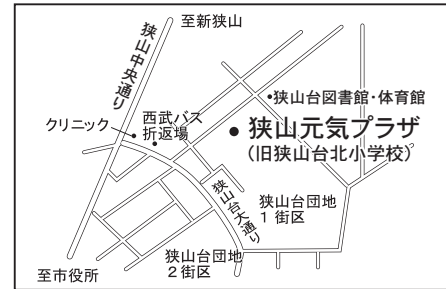

7月21日(日)は 参議院議員通常選挙

投票時間は
午前7時～午後8時

● 第26投票所<柏原小学校体育館>

● 第21投票所<青柳氷川神社社務所>

● 第16投票所<三商自治会館>

● 第10投票所<狭山台公民館>

● 第4投票所<入間川中学校体育館>

● 第27投票所<広瀬小学校体育館>

● 第22投票所<東三ツ木自治会館>

● 第17投票所<南小学校体育館>

● 第11投票所<狭山元氣プラザ>

◎ 第5投票所<市役所玄関ホール>

● 第28投票所<西中学校体育館>

● 第23投票所<新狭山幼稚園>

● 第18投票所<入間中学校格技場>

● 第12投票所<狭山台小学校体育館>

● 第20投票所<堀兼公民館>

● 第14投票所<入曾公民館>

● 第8投票所<狭山工業高校セミナーハウス>

● 第15投票所<入曾第7区自治会館>

● 第9投票所<富士見小学校体育館>

投票所案内図

該当する投票所名は、選挙管理委員会から郵送する、投票所入場整理券に記載されています。ご自分の入場整理券をお持ちのうえ、投票所にお越しください。なお、「◎」印の第2・5投票所は期日前投票も受け付けます。

問合せ選挙管理委員会へ内線6061