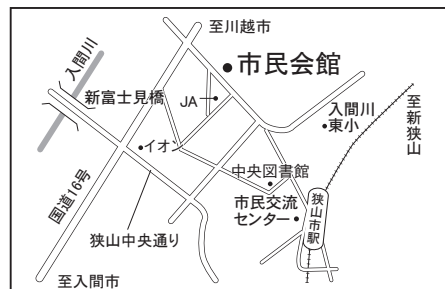

● 第6投票所<中央中学校>

● 第29投票所<水富小学校体育館>

● 第24投票所<奥富公民館>

● 第19投票所<山王小学校体育館>

● 第13投票所<御狩場小学校体育館>

● 第7投票所<東中学校体育館>

● 第30投票所<笹井保育所>

● 第25投票所<柏原中学校体育館>

● 第20投票所<堀兼公民館>

● 第14投票所<入曾公民館>

● 第8投票所<狭山工業高校セミナーハウス>

● 第15投票所<入曾第7区自治会館>

● 第9投票所<富士見小学校体育館>

投票所案内図

該当する投票所名は、選挙管理委員会から郵送する、投票所入場整理券に記載されています。ご自分の入場整理券をお持ちのうえ、投票所にお越しください。なお、「◎」印の第2・5投票所は期日前投票も受け付けます。

問合せ選挙管理委員会へ内線6061

● 第1投票所<峰公民館>

◎ 第2投票所<市民会館>

● 第3投票所<コミュニティセンター>