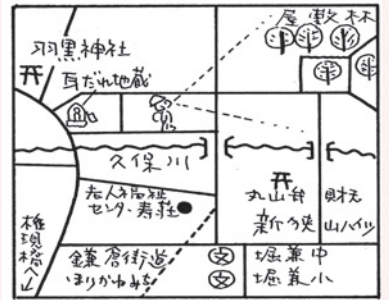

分かるかな？

今日の写真クイズ

写真は、今月号に掲載した写真の拡大写真です。何ページの何の写真でしょうか？

正解者の中から、抽選で5名に記念品を差し上げます。官製はがきで広報課までお送りください。なお、答えと一緒に広報さやまを見て感じたことなど、ご意見もお寄せください。

12月号の答え

表紙の「入間川冬まつり & キャンドリング甲子園」の写真でした。

👁️で見る「さやま」

- 人口と世帯(市民課)※12月1日現在。()内は前月比
男 77,799人(-58人) 転入等 364人
女 76,585人(-44人) 転出等 422人
合計 154,384人(-102人) 出生 71人
世帯 66,192世帯(+16世帯) 死亡 115人
- 12月の火災・救急件数(狭山消防署)※12月25日現在
火災件数 3件(建物1件、その他2件)
救急出場件数 515件(搬送人員485人)
- 交通事故・刑法犯罪件数(狭山警察署)
交通事故 3,305件(人身事故614件 内死者5人、
物件事故2,691件)
刑法犯罪 1,361件(侵入窃盗82件、自動車盗等56件、
車上狙い60件、振り込め詐欺24件、その他1,139件)
※平成26年1月1日~12月15日の累計(概数)

公式ホームページ <http://www.city.sayama.saitama.jp/>
公式キッズページ <http://www.city.sayama.saitama.jp/kids/>
公式フェイスブック <https://www.facebook.com/citysayama>

残しておきたい狭山の風景。③

冬の屋敷林(堀兼)

題字・裏絵／池原昭治氏

市内至る所にケヤキ(欒)が見られますが、田園地帯
の中で屋敷林として眺めるケヤキは又、格別です。

夏も素晴らしいのですが、冬枯れのケヤキは武蔵野を代表する風景です。近くには鎌倉街道も通り、伝説の石仏、池もあり、のんびりとウオーキングもい

もぐもぐ sayama ・「お餅のみぞれ椀」

【材料・4人分】

切り餅4切れ 大根10cm に
にんじん1/2本 ほうれん草1束
しいたけ4個 柚子(千切り)

①だし汁3と1/2カップ 砂糖
小さじ1/2 塩小さじ1 薄口
しょうゆ小さじ1 水溶き片栗粉

【作り方】① 大根は皮をむいてすりおろし、水を切っておく
② にんじんは梅型で抜き、ゆでる。ほうれん草はゆでて4
~5cmに切る ③ 餅は180℃の油で焦げないように揚げる
④ ①に①、しいたけを入れ、煮立ったら水溶き片栗粉
でとろみをつける ⑤ 餅を油ぬきし、椀にほうれん草と
しいたけを入れて汁を張り、にんじん、柚子を飾る