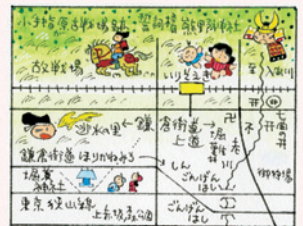

公式ホームページ <http://www.city.sayama.saitama.jp/>
公式キッズページ <http://www.city.sayama.saitama.jp/kids/>
公式フェイスブック <https://www.facebook.com/citysaying>

おもしろい 狭山の風景。®

題字・童絵・文/池原昭治氏

つわものどもの夢のあと(堀兼)

堀兼神社あたりから夕日は眺め見渡しますと、小手指ヶ原古戦場、誓詞橋、鎌倉街道、故戦場(南入曾)、逃水の里、入間川、堀難井、御狩場...と、その昔、武士たちがときの声をあげ、馬で走り回ったであろう歴史ある地名が走馬灯のように浮かんでいきます。

もぐもぐ sayama ●「ブロッコリーと牛肉のサラダ」

【材料・4人分】

ブロッコリー 1株 牛肉(ステーキ用) 300g カリフラワー 1/4株 ニンジン1本 塩・こしょう少々

【A】しょうゆ大さじ4、みりん・酒各大さじ2、おろしニンニク大さじ1

【B】粒マスタード・オリーブ油各大さじ2、酢大さじ1

【作り方】①小鍋に【A】を入れ弱火にかける。煮立ったら火を止め、粗熱が取れたら【B】を入れて混ぜる ②牛肉は両面に塩・こしょうを振って焼き、2cm角に切り①を混ぜる ③ブロッコリーとカリフラワーは小房に分け、ニンジン是一口大の角切りにする ④③を塩ゆでにする。水気を切り②に混ぜる