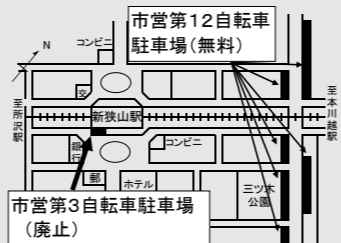

共通事項/費用一回500円

消費者ホット情報

点検商法にご用心!

突然、自宅に見知らぬ業者が訪問し「無料でお宅を点検します」などと言われたら気を付けてください。業者は、屋根・床下・排水口などを点検した後、「点検部分の写真を見せ、「壊れている箇所がある」「カビが発生している」「このままでは危ない」などと不安をあおります。そして、「すぐに工事や清掃が必要」と言われ、契約をさせられた、と言う相談が多く寄せられています。一度契約すると、次々と別の契約を迫られる場合もあります。安易に点検に応じ、契約するのはやめましょう。契約後や工事完了後でも解約できる場合がありますので、消費生活センターへご相談ください。相談・問合せ月～金曜日の9時30分～16時に消費生活センターへ☎2954-7799

高学年向け「さやまの100冊」ブックトーク/日時7月26日(水)、14時～15時 対象小学5・6年生 定員20名 申込み当日、13時30分から直接同館へ

ちびぞうクラブ/日時17日(水)、15時～15時30分 対象3歳以上の未就学児と保護者
ぶんこのポケット/日時19日(土)、①14時から②14時45分から 内容①絵本の読み聞かせなど②怖い話 対象①幼児～小学2年生②小学生以上
朗読ボランティアの読み聞かせ/日時20日(日)、14時～14時30分 対象幼児以上
◆夏休みでかぞうクラブ おはなしの庭/日時7月22日(土)、14時～14時30分 内容市内在住のストーリーテラーによるお話 対象小学生以上

狭山台図書館

☎2958・3801

◆夏休み子ども映画会 日時7月23日(日)、10時から 内容「3丁目物語・夏」(25分)、

入間川学校給食センターの施設見学会

普段は入ることができない調理場で、大きな調理器具を使った模擬体験ができます。 日時8月2日(水)、9時30分～13時(受付は12時30分まで) 持参品上履き、靴を入れる袋 問合せ同センターへ☎2954・2414

環境にやさしい絵画コンクール作品を募集

テーマ自然環境保全、街並住環境、ごみ減量、リサイクルなど環境に関すること 規格B4画用紙 対象市内在住・在学の小・中学生 応募方法作品の裏面に題名、作品の説明、住所氏名・ふりがな、電話番号、学校名、学年、組を記入し、8月10日(木)～9月8日(金)に環境課か奥富環境センターへ ※未発表のものに限る。作品の著作権、使用権は市に帰属。一人2点まで 問合せ同センターへ☎2953・2831

子どもリサイクル工作教室

日時8月8日(火)、10時～12時と13時～15時 内容紙すき、ミニぞうりなど 対象小学生以下

新狭山駅・市営第3自転車駐車が終了

8月31日(木)で、新狭山駅南口の市営第3自転車駐車を廃止します。今後は、民間の事業者が有料自転車駐車場として整備します。 問合せ交通防犯課へ内線3692

上 問合せリサイクルプラザ ☎2968・1323

こども動物園

☎2953・9779

◆ナイトZO

開園時間を21時まで延長します。 期間8月12・13日(土・日。最終入園時間は20時30分)

◆昆虫展

日時7月22日(土)～8月27日(日)、9時30分～16時30分 内容雑木林に生息する昆虫展示など