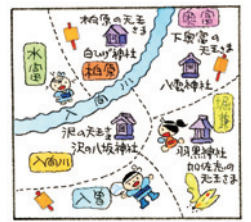

## 👁️で見る「さやま」

- 人口と世帯(市民課) ※6月1日現在。( )内は前月比
 

男	76,756人 (-4人)	転入等	478人
女	75,938人 (-1人)	転出等	445人
合計	152,694人 (-5人)	出生	83人
世帯	67,695世帯 (60世帯)	死亡	121人
  - 6月の火災・救急件数(狭山消防署)
    - 火災件数 2件(建物1件、その他1件)
    - 救急出場件数 539件(搬送人員478人)
  - 交通事故・刑法犯罪件数(狭山警察署)
    - 交通事故 1,564件(人身事故220件、死者4人、物件事故1,344件)
    - 刑法犯罪 582件(侵入窃盗37件、自動車盗等14件、車上狙い18件、振り込め詐欺4件、その他509件)
- ※平成29年1月1日～6月15日の累計(概数)

公式ホームページ <http://www.city.sayama.saitama.jp/>  
公式キッズページ <http://www.city.sayama.saitama.jp/kids/>  
公式フェイスブック <https://www.facebook.com/citysayama>

1270 再生紙を使用

# おもしろい 狭山の風景。⑥4

題字：童絵・文／池原昭治氏

## 天王さま(各地区)

七月に入りますと、各地区で「天王さま」の夏祭りが行われます。昔から、夏の疫病や災害を追い払ってくれるといわれています。「天王さま」とは、牛頭天王のことで、たいそう荒っぽい神さまです。夏の風物詩としては、地口といって、しゃれた言葉が添えられた、あんどんの絵が見ものです。