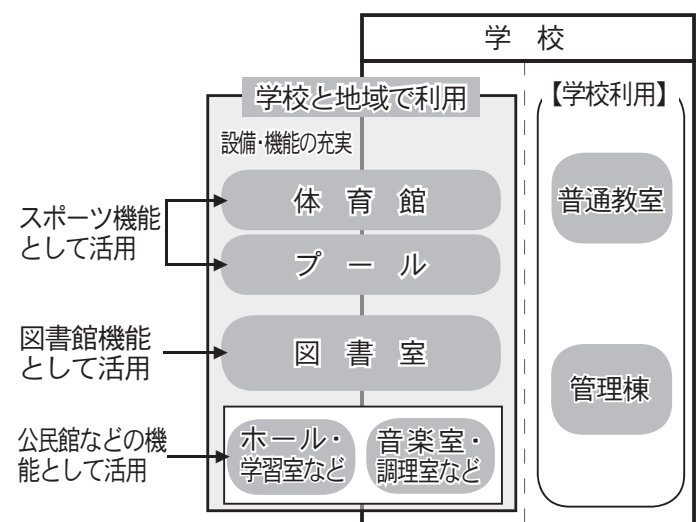

■公共施設サービスが
維持できます

人口減少、少子高齢化の進展に伴う税収減と、増加する社会保障関係費などから、厳しい財政状況が見込まれる中にも、必要な公共施設のサービスを維持することができま

■時代のニーズに合った
公共施設に変わります

再編により、利便性を向上させ、時代の求めに合わせた公共施設に生まれ変わります。

再編の一例 (図2)

小・中学校に地域の活動施設を複合化するパターンを紹介します。

【前提条件】

- ・小・中学校の大規模な改修や建て替えの時機に合わせて、地域住民が活動する公民館などの機能を複合化する
- ・体育館やプール、図書室などは、学校と地域、双方で使用する

■得られる効果

- 公共施設の総量(延床面積)の減少により、整備費、管理運営費などが縮減される
- 図書室、公民館などの機能の複合化により、学校が多機能化し、児童生徒の多様な学習と体験活動が実現する
- 地域における生涯学習・コミュニティの拠点(図書室、公民館など)として多様な世代との交流を促進できる
- 慣れ親しんだ施設であれば、災害時にも安心して避難できる
- これまで使用されていなかった時間帯や期間を地域に開放することで、地域住民も施設を有効に利用できる