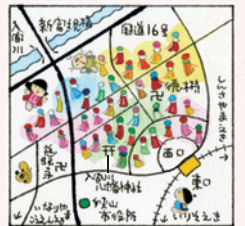

公式ホームページ <http://www.city.sayama.saitama.jp/>
公式キッズページ <http://www.city.sayama.saitama.jp/kids/>
公式フェイスブック <https://www.facebook.com/citysayama>

心に残しておきたい七夕の風景^⑦

題字：童絵・文／池原昭治氏

心に残しておきたい七夕まつり

狭山市駅で電車を降り、西口の市民広場に向かいますと、五色の短冊と煌びやかな竹飾りに彩られた七夕の世界が目の前に広がります。

今年の七夕まつりは、8月4日(土)と5日(日)です。

心に残しておきたい七夕の風景はありますか。今から想いを巡らせておくのも楽しみの一つです。

もぐもぐ sayama 「カボチャのおやき」

【材料・8個分】

カボチャ1/4個 トウモロコシ1/2本 鶏ひき肉100g 長ネギ1/2本 しょうゆ少々 みりん少々 ごま油大さじ1 サラダ油大さじ1

【A】ごま大さじ2 薄力粉大さじ2

【作り方】①カボチャは種を取って皮をむき、ラップをしてから電子レンジ(600ワット・5分)で加熱し、つぶす ②フライパンにごま油を引き、鶏ひき肉とみじん切りのネギを炒め、しょうゆとみりんで味を調える ③ボウルに②を取り出し、①と混ぜる ④8つに丸めた③に【A】をまぶし、サラダ油で両面をこんがり焼く
※カボチャとトウモロコシは夏バテ予防に効果的。狭山市産の夏野菜を使った一品を召し上げれ