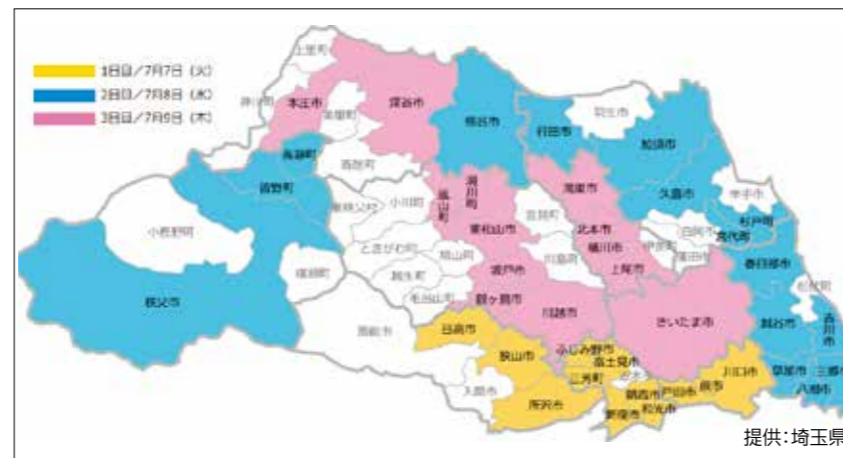

※写真はイメージ

Tea
(狭山茶)

「お茶香るまち・さやま」
ならではの茶体験

※写真はイメージ

Tee
(ゴルフ)

「ゴルフ競技開催会場」
ならではのゴルフ体験

Triangle
(三位一体)

「市民」×「事業者」×「行政」の
協働でさらなる魅力を

“狭山流おもてなし”は以下の日程で展開していく予定です

ゴルフ競技開催期間中のイベント

2020年
7月30日(木)～8月2日(日)、
8月5日(水)～8日(土)

※狭山市駅および稲荷山公園駅周辺でのおもてなしを予定しています

東京2020ライブサイト

2020年8月8日(土) 狭山市市民会館

※ライブサイトとは、競技のチケットを持っていないでも、競技会場以外で大会を体験できるパブリックビューイング会場のことです。狭山市が東京2020大会に携わってきた集大成として、大会を“体感”でき、大会に“参加”し、大会を“記憶”できる場として、ゴルフ競技の最終日に開催します

七夕の日(7月7日)に 狭山市に聖火リレーがやってきます!

東京2020オリンピック聖火リレー

■狭山市

日程 2020年7月7日(火)

全7区間中5区間目

ルート 川口市→蕨市・戸田市→
和光市・朝霞市・新座市→日高市→
狭山市(七夕通り商店街(入間川)
周辺を通過予定)→富士見市・三芳
町・ふじみ野市→所沢市

■埼玉県の通過日程

2020年7月7日(火)～9日(木)

提供:埼玉県

※ルートは変更となる可能性があります

ぜひとも、埼玉県で走りたい!と思う方は…

■埼玉県による募集

主な応募要件▶2008(平成20)年4月1日以前生まれ(国籍や性別は不問)

▶現在または過去に埼玉県にゆかりがある(在住・在勤・在学、活動実績がある、家族や親せきが居住など)など

募集人員 65名 ※市町村単位での募集は行っていません

申込み 8月31日(土)までに県ホームページの応募フォームに必要事項を入力