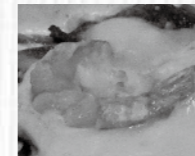

分かるかな？

今月の写真クイズ

写真は、今月号に掲載した写真の拡大写真です。何ページの何の写真でしょう？

正解者の中から、抽選で5名に記念品を差し上げます。郵便はがきに、氏名、住所、電話番号、クイズの答えを記入して広報課宛(住所は裏表紙に記載)にお送りください。答えと一緒に広報さやまの感想やご意見もお寄せください。

締切り12月27日(金)

11月号の答え

26ページ・「ひと・まち・写真館」の「縄文時代のさやまとつなん展～5千年前の人と自然」の写真でした。