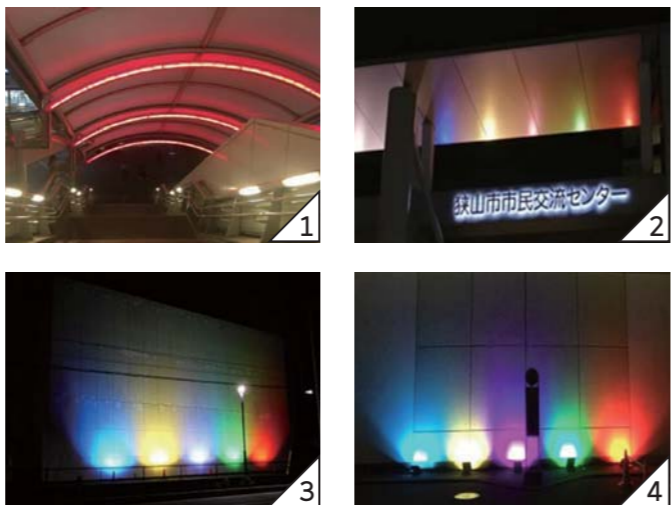

トピックス

12月24日(火)まで、市内4施設でオリンピックシンボルカラーをイメージしたライトアップを実施しています。撮影した写真をSNSにアップするなど、一緒にオリンピックを盛り上げ、PRしていきませんか。狭山市駅前イルミネーション2019も開催中ですので、ぜひ、併せてご覧ください！

問合せ 政策企画課オリンピック準備室へ内線7312

- 【場所・時間】
- ①狭山市駅西口エスカレーター・17時～22時
 - ②市民交流センター・17時～20時
 - ③市民会館・17時～21時30分
 - ④サンパーク奥富・17時～21時30分