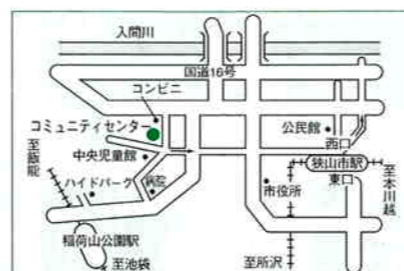

**6月23日(日)は  
埼玉県知事選挙の  
投票日です**

●第1投票所〈峰公民館〉

●第2投票所〈市民会館〉

●第3投票所〈中央公民館グリーンホール〉

●第4投票所〈コミュニティセンター〉

●第5投票所〈入間川中学校体育館〉

●第6投票所〈市役所玄関ホール〉

●第7投票所〈中央中学校柔剣道場〉

●第8投票所〈東中学校体育館〉

●第9投票所〈狭山工業高校体育館〉

●第10投票所〈富士見小学校体育館〉

●第11投票所〈狭山台公民館〉

●第12投票所〈狭山台北小学校〉

●第13投票所〈狭山台南小学校体育館〉

●第14投票所〈御狩場小学校体育館〉

●第15投票所〈入間小学校体育館〉

●第16投票所〈入間公民館〉

●第17投票所〈三商自治会集会所〉

●第18投票所〈南小学校体育館〉

●第19投票所〈入間中学校体育館〉

●第20投票所〈山王小学校体育館〉

●第21投票所〈堀兼公民館〉

●第22投票所〈青柳氷川神社事務所〉

●第23投票所〈東三ツ木自治会館〉