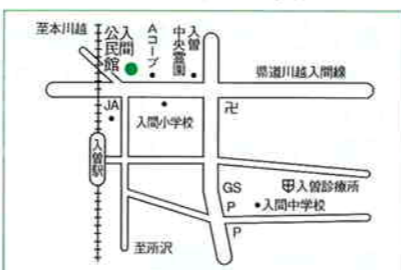

**6月23日(日)は  
埼玉県知事選挙の  
投票日です**

●第1投票所〈峰公民館〉

●第2投票所〈市民会館〉

●第3投票所〈中央公民館グリーンホール〉

●第4投票所〈コミュニティセンター〉

●第5投票所〈入間川中学校体育館〉

●第6投票所〈市役所玄関ホール〉

●第7投票所〈中央中学校柔剣道場〉

●第8投票所〈東中学校体育館〉

●第9投票所〈狭山工業高校体育館〉

●第10投票所〈富士見小学校体育館〉

●第11投票所〈狭山台公民館〉

●第12投票所〈狭山台北小学校〉

●第13投票所〈狭山台南小学校体育館〉

●第14投票所〈御狩場小学校体育館〉

●第15投票所〈入間小学校体育館〉

●第16投票所〈入間公民館〉

●第17投票所〈三商自治会集会所〉

●第18投票所〈南小学校体育館〉

●第19投票所〈入間中学校体育館〉

●第20投票所〈山王小学校体育館〉

●第21投票所〈堀兼公民館〉

●第22投票所〈青柳氷川神社事務所〉

●第23投票所〈東三ツ木自治会館〉