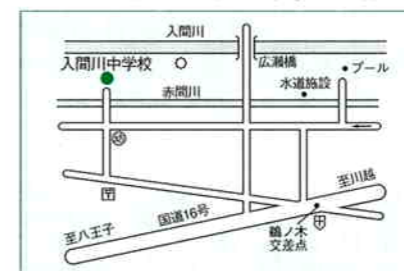

**6月23日(日)は  
埼玉県知事選挙の  
投票日です**

●第1投票所〈峰公民館〉

●第2投票所〈市民会館〉

●第3投票所〈中央公民館グリーンホール〉

●第4投票所〈コミュニティセンター〉

●第5投票所〈入間川中学校体育館〉

●第6投票所〈市役所玄関ホール〉

●第7投票所〈中央中学校柔剣道場〉

●第8投票所〈東中学校体育館〉

●第9投票所〈狭山工業高校体育館〉

●第10投票所〈富士見小学校体育館〉

●第11投票所〈狭山台公民館〉

●第12投票所〈狭山台北小学校〉

●第13投票所〈狭山台南小学校体育館〉

●第14投票所〈御狩場小学校体育館〉

●第15投票所〈入間小学校体育館〉