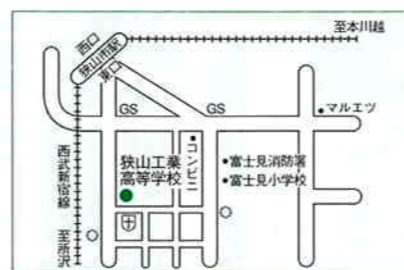

**6月23日(日)は  
埼玉県知事選挙の  
投票日です**

●第1投票所〈峰公民館〉

●第2投票所〈市民会館〉

●第3投票所〈中央公民館グリーンホール〉

●第4投票所〈コミュニティセンター〉

●第5投票所〈入間川中学校体育館〉

●第6投票所〈市役所玄関ホール〉

●第7投票所〈中央中学校柔剣道場〉

●第8投票所〈東中学校体育館〉

●第9投票所〈狭山工業高校体育館〉

●第10投票所〈富士見小学校体育館〉

●第11投票所〈狭山台公民館〉

●第12投票所〈狭山台北小学校〉

●第13投票所〈狭山台南小学校体育館〉

●第14投票所〈御狩場小学校体育館〉

●第15投票所〈入間小学校体育館〉

●第16投票所〈入間公民館〉

●第17投票所〈三商自治会集会所〉

●第18投票所〈南小学校体育館〉

●第19投票所〈入間中学校体育館〉

●第20投票所〈山王小学校体育館〉

●第21投票所〈堀兼公民館〉

●第22投票所〈青柳氷川神社事務所〉

●第23投票所〈東三ツ木自治会館〉