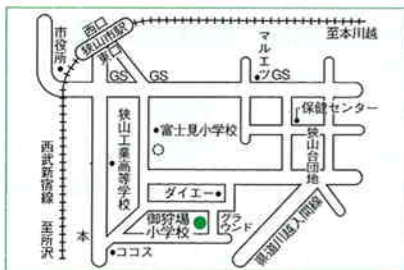

**6月23日(日)は  
埼玉県知事選挙の  
投票日です**

●第1投票所〈峰公民館〉

●第2投票所〈市民会館〉

●第3投票所〈中央公民館グリーンホール〉

●第4投票所〈コミュニティセンター〉

●第5投票所〈入間川中学校体育館〉

●第6投票所〈市役所玄関ホール〉

●第7投票所〈中央中学校柔剣道場〉

●第8投票所〈東中学校体育館〉

●第9投票所〈狭山工業高校体育館〉

●第10投票所〈富士見小学校体育館〉

●第11投票所〈狭山台公民館〉

●第12投票所〈狭山台北小学校〉

●第13投票所〈狭山台南小学校体育館〉

●第14投票所〈御狩場小学校体育館〉

●第15投票所〈入間小学校体育館〉

●第16投票所〈入間公民館〉

●第17投票所〈三商自治会集会所〉

●第18投票所〈南小学校体育館〉

●第19投票所〈入間中学校体育館〉

●第20投票所〈山王小学校体育館〉

●第21投票所〈堀兼公民館〉

●第22投票所〈青柳氷川神社事務所〉

●第23投票所〈東三ツ木自治会館〉