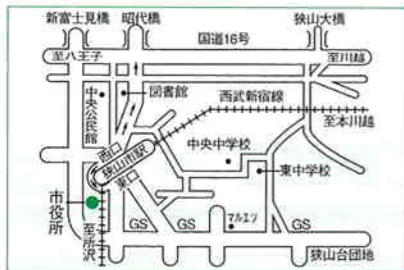

**6月23日(日)は  
埼玉県知事選挙の  
投票日です**

●第1投票所〈峰公民館〉

●第2投票所〈市民会館〉

●第3投票所〈中央公民館グリーンホール〉

●第4投票所〈コミュニティセンター〉

●第5投票所〈入間川中学校体育館〉

●第6投票所〈市役所玄関ホール〉

●第7投票所〈中央中学校柔剣道場〉

●第8投票所〈東中学校体育館〉

●第9投票所〈狭山工業高校体育館〉

●第10投票所〈富士見小学校体育館〉

●第11投票所〈狭山台公民館〉

●第12投票所〈狭山台北小学校〉

●第13投票所〈狭山台南小学校体育館〉

●第14投票所〈御狩場小学校体育館〉

●第15投票所〈入間小学校体育館〉

●第16投票所〈入間公民館〉

●第17投票所〈三商自治会集会所〉

●第18投票所〈南小学校体育館〉

●第19投票所〈入間中学校体育館〉

●第20投票所〈山王小学校体育館〉

●第21投票所〈堀兼公民館〉

●第22投票所〈青柳氷川神社事務所〉

●第23投票所〈東三ツ木自治会館〉