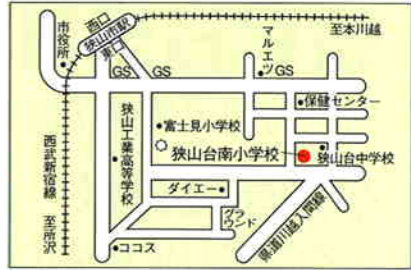

●第9投票所<狭山工業高校体育館>

●第10投票所<富士見小学校体育館>

●第12投票所<狭山台北小学校>

●第15投票所<入間小学校体育館>

●第16投票所<入間公民館>

投票所は「投票所案内図」のとおりです。

あなたが該当する投票所は、選挙管理委員会から送付します投票所入場整理券に記載されています。入場整理券をご確認のうえ、お間違のないように投票所にお越しください。

なお、投票時間は午前7時から午後6時までです。

投票所案内図

問い合わせ選挙管理委員会へ内線611

10月20日(日)は
衆議院議員選挙の
投票日です

●第14投票所<御狩場小学校体育館>

●第15投票所<入間小学校体育館>

●第16投票所<入間公民館>

●第17投票所<三商自治会集会所>

●第18投票所<南小学校体育館>

●第11投票所<狭山台公民館>

●第13投票所<狭山台南小学校体育館>

●第20投票所<山王小学校体育館>

●第21投票所<堀兼公民館>

●第22投票所<青柳氷川神社事務所>

●第23投票所<東三ツ木自治会館>

●第24投票所<新狭山幼稚園>

●第25投票所<奥富公民館>