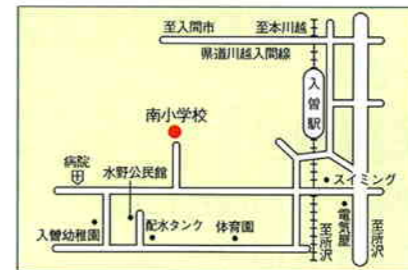

●第9投票所<狭山工業高校体育館>

●第10投票所<富士見小学校体育館>

●第12投票所<狭山台北小学校>

●第15投票所<入間小学校体育館>

●第16投票所<入間公民館>

投票所は「投票所案内図」のとおりです。

あなたが該当する投票所は、選挙管理委員会から送付します投票所入場整理券に記載されています。入場整理券をご確認のうえ、お間違のないように投票所にお越しください。

なお、投票時間は午前7時から午後6時までです。

投票所案内図

問い合わせ選挙管理委員会へ内線611

10月20日(日)は
衆議院議員選挙の
投票日です

●第14投票所<御狩場小学校体育館>

●第15投票所<入間小学校体育館>

●第16投票所<入間公民館>

●第17投票所<三商自治会集会所>

●第18投票所<南小学校体育館>

●第11投票所<狭山台公民館>

●第13投票所<狭山台南小学校体育館>

●第20投票所<山王小学校体育館>

●第21投票所<堀兼公民館>

●第22投票所<青柳氷川神社事務所>

●第23投票所<東三ツ木自治会館>

●第24投票所<新狭山幼稚園>

●第25投票所<奥富公民館>