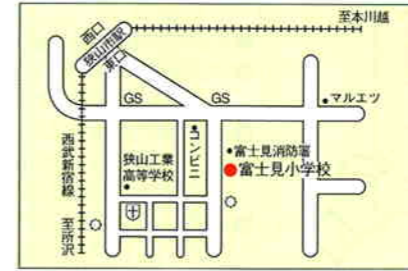

●第1投票所<峰公民館>

●第2投票所<市民会館>

●第3投票所<中央公民館グリーンホール>

●第4投票所<コミュニティセンター>

●第5投票所<入間川中学校体育館>

●第6投票所<市役所玄関ホール>

●第7投票所<中央中学校>

●第8投票所<東中学校体育館>

●第9投票所<狭山工業高校体育館>

●第10投票所<富士見小学校体育館>

●第12投票所<狭山台北小学校>

●第15投票所<入間小学校体育館>

●第16投票所<入間公民館>

投票所は「投票所案内図」のとおりです。

あなたが該当する投票所は、選挙管理委員会から送付します投票所入場整理券に記載されています。入場整理券をご確認のうえ、お間違のないように投票所にお越しください。

なお、投票時間は午前7時から午後6時までです。

投票所案内図

問い合わせ選挙管理委員会へ内線611

10月20日(日)は
衆議院議員選挙の
投票日です

●第14投票所<御狩場小学校体育館>

●第15投票所<入間小学校体育館>

●第16投票所<入間公民館>

●第17投票所<三商自治会集会所>

●第18投票所<南小学校体育館>