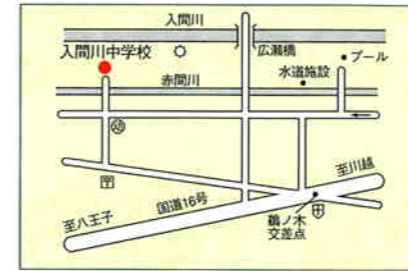

●第1投票所<峰公民館>

●第2投票所<市民会館>

●第3投票所<中央公民館グリーンホール>

●第4投票所<コミュニティセンター>

●第5投票所<入間川中学校体育館>

●第6投票所<市役所玄関ホール>

●第7投票所<中央中学校>

●第8投票所<東中学校体育館>

●第9投票所<狭山工業高校体育館>

●第10投票所<富士見小学校体育館>

●第12投票所<狭山台北小学校>

●第15投票所<入間小学校体育館>

●第16投票所<入間公民館>

投票所は「投票所案内図」のとおりです。

あなたが該当する投票所は、選挙管理委員会から送付します投票所入場整理券に記載されています。入場整理券をご確認のうえ、お間違のないように投票所にお越しください。

なお、投票時間は午前7時から午後6時までです。

投票所案内図

問い合わせ選挙管理委員会へ内線611

10月20日(日)は
衆議院議員選挙の
投票日です

●第14投票所<御狩場小学校体育館>

●第15投票所<入間小学校体育館>

●第16投票所<入間公民館>

●第17投票所<三商自治会集会所>

●第18投票所<南小学校体育館>