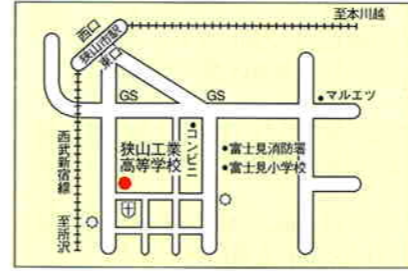

●第1投票所<峰公民館>

●第2投票所<市民会館>

●第3投票所<中央公民館グリーンホール>

●第4投票所<コミュニティセンター>

●第5投票所<入間川中学校体育館>

●第6投票所<市役所玄関ホール>

●第7投票所<中央中学校>

●第8投票所<東中学校体育館>

●第9投票所<狭山工業高校体育館>

●第10投票所<富士見小学校体育館>

●第12投票所<狭山台北小学校>

●第15投票所<入間小学校体育館>

●第16投票所<入間公民館>

投票所は「投票所案内図」のとおりです。

あなたが該当する投票所は、選挙管理委員会から送付します投票所入場整理券に記載されています。入場整理券をご確認のうえ、お間違のないように投票所にお越しください。

なお、投票時間は午前7時から午後6時までです。

投票所案内図

問い合わせ選挙管理委員会へ内線611

10月20日(日)は
衆議院議員選挙の
投票日です

●第14投票所<御狩場小学校体育館>

●第15投票所<入間小学校体育館>

●第16投票所<入間公民館>

●第17投票所<三商自治会集会所>

●第18投票所<南小学校体育館>