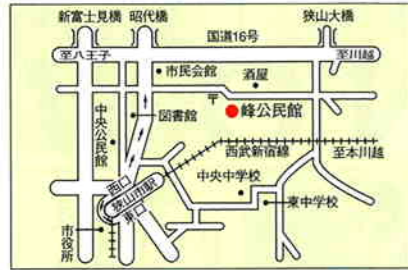

●第1投票所<峰公民館>

●第2投票所<市民会館>

●第3投票所<中央公民館グリーンホール>

●第4投票所<コミュニティセンター>

●第5投票所<入間川中学校体育館>

●第6投票所<市役所玄関ホール>

●第7投票所<中央中学校>

●第8投票所<東中学校体育館>

●第9投票所<狭山工業高校体育館>

●第10投票所<富士見小学校体育館>

●第12投票所<狭山台北小学校>

●第15投票所<入間小学校体育館>

●第16投票所<入間公民館>

投票所は「投票所案内図」のとおりです。

あなたが該当する投票所は、選挙管理委員会から送付します投票所入場整理券に記載されています。入場整理券をご確認のうえ、お間違のないように投票所にお越しください。

なお、投票時間は午前7時から午後6時までです。

投票所案内図

問い合わせ選挙管理委員会へ内線611

10月20日(日)は
衆議院議員選挙の
投票日です

●第14投票所<御狩場小学校体育館>

●第15投票所<入間小学校体育館>

●第16投票所<入間公民館>

●第17投票所<三商自治会集会所>

●第18投票所<南小学校体育館>