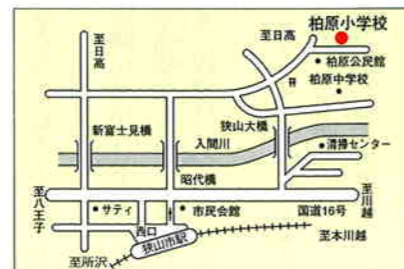

●第9投票所<狭山工業高校体育館>

●第10投票所<富士見小学校体育館>

●第12投票所<狭山台北小学校>

●第15投票所<入間小学校体育館>

●第16投票所<入間公民館>

投票所は「投票所案内図」のとおりです。

あなたが該当する投票所は、選挙管理委員会から送付します投票所入場整理券に記載されています。入場整理券をご確認のうえ、お間違のないように投票所にお越しください。

なお、投票時間は午前7時から午後6時までです。

投票所案内図

問い合わせ選挙管理委員会へ内線611

10月20日(日)は
衆議院議員選挙の
投票日です

●第14投票所<御狩場小学校体育館>

●第15投票所<入間小学校体育館>

●第16投票所<入間公民館>

●第17投票所<三商自治会集会所>

●第18投票所<南小学校体育館>

●第11投票所<狭山台公民館>

●第13投票所<狭山台南小学校体育館>

●第20投票所<山王小学校体育館>

●第21投票所<堀兼公民館>

●第22投票所<青柳氷川神社事務所>

●第23投票所<東三ツ木自治会館>

●第24投票所<新狭山幼稚園>

●第25投票所<奥富公民館>

●第26投票所<柏原中学校体育館>

●第27投票所<柏原小学校体育館>

●第28投票所<広瀬小学校体育館>

●第29投票所<西中学校体育館>

●第30投票所<水富小学校体育館>

●第31投票所<笹井保育所>