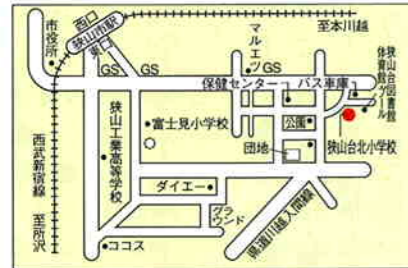

●第1投票所<峰公民館>

●第2投票所<市民会館>

●第3投票所<中央公民館グリーンホール>

●第4投票所<コミュニティセンター>

●第5投票所<入間川中学校体育館>

●第6投票所<市役所玄関ホール>

●第7投票所<中央中学校>

●第8投票所<東中学校体育館>

●第9投票所<狭山工業高校体育館>

●第10投票所<富士見小学校体育館>

●第12投票所<狭山台北小学校>

●第15投票所<入間小学校体育館>

●第16投票所<入間公民館>

投票所は「投票所案内図」のとおりです。

あなたが該当する投票所は、選挙管理委員会から送付します投票所入場整理券に記載されています。入場整理券をご確認のうえ、お間違のないように投票所にお越しください。

なお、投票時間は午前7時から午後6時までです。

投票所案内図

問い合わせ選挙管理委員会へ内線611

10月20日(日)は
衆議院議員選挙の
投票日です

●第14投票所<御狩場小学校体育館>

●第15投票所<入間小学校体育館>

●第16投票所<入間公民館>

●第17投票所<三商自治会集会所>

●第18投票所<南小学校体育館>