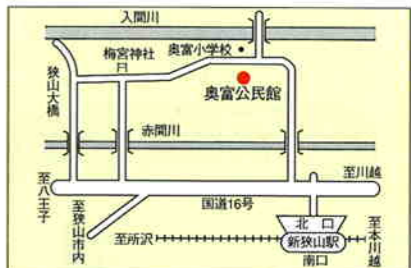

●第9投票所<狭山工業高校体育館>

●第10投票所<富士見小学校体育館>

●第12投票所<狭山台北小学校>

●第15投票所<入間小学校体育館>

●第16投票所<入間公民館>

投票所は「投票所案内図」のとおりです。

あなたが該当する投票所は、選挙管理委員会から送付します投票所入場整理券に記載されています。入場整理券をご確認のうえ、お間違のないように投票所にお越しください。

なお、投票時間は午前7時から午後6時までです。

投票所案内図

問い合わせ選挙管理委員会へ内線611

10月20日(日)は
衆議院議員選挙の
投票日です

●第14投票所<御狩場小学校体育館>

●第15投票所<入間小学校体育館>

●第16投票所<入間公民館>

●第17投票所<三商自治会集会所>

●第18投票所<南小学校体育館>

●第11投票所<狭山台公民館>

●第13投票所<狭山台南小学校体育館>

●第20投票所<山王小学校体育館>

●第21投票所<堀兼公民館>

●第22投票所<青柳氷川神社事務所>

●第23投票所<東三ツ木自治会館>

●第24投票所<新狭山幼稚園>

●第25投票所<奥富公民館>

●第26投票所<柏原中学校体育館>

●第27投票所<柏原小学校体育館>

●第28投票所<広瀬小学校体育館>

●第29投票所<西中学校体育館>

●第30投票所<水富小学校体育館>

●第31投票所<笹井保育所>