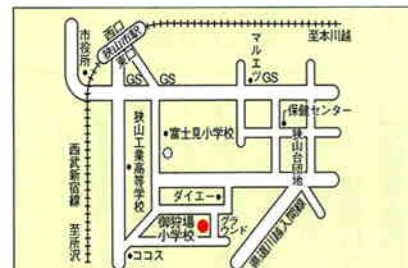

●第1投票所<峰公民館>

●第2投票所<市民会館>

●第3投票所<中央公民館グリーンホール>

●第4投票所<コミュニティセンター>

●第5投票所<入間川中学校体育館>

●第6投票所<市役所玄関ホール>

●第7投票所<中央中学校>

●第8投票所<東中学校体育館>

●第9投票所<狭山工業高校体育館>

●第10投票所<富士見小学校体育館>

●第12投票所<狭山台北小学校>

●第15投票所<入間小学校体育館>

●第16投票所<入間公民館>

投票所は「投票所案内図」のとおりです。

あなたが該当する投票所は、選挙管理委員会から送付します投票所入場整理券に記載されています。入場整理券をご確認のうえ、お間違のないように投票所にお越しください。

なお、投票時間は午前7時から午後6時までです。

投票所案内図

問い合わせ選挙管理委員会へ内線611

10月20日(日)は
衆議院議員選挙の
投票日です

●第14投票所<御狩場小学校体育館>

●第15投票所<入間小学校体育館>

●第16投票所<入間公民館>

●第17投票所<三商自治会集会所>

●第18投票所<南小学校体育館>