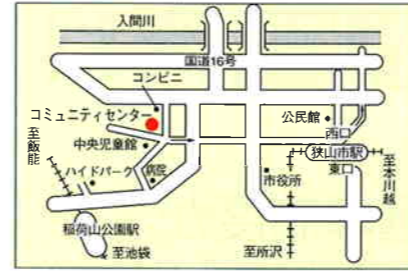

●第1投票所<峰公民館>

●第2投票所<市民会館>

●第3投票所<中央公民館グリーンホール>

●第4投票所<コミュニティセンター>

●第5投票所<入間川中学校体育館>

●第6投票所<市役所玄関ホール>

●第7投票所<中央中学校>

●第8投票所<東中学校体育館>

●第9投票所<狭山工業高校体育館>

●第10投票所<富士見小学校体育館>

●第12投票所<狭山台北小学校>

●第15投票所<入間小学校体育館>

●第16投票所<入間公民館>

投票所は「投票所案内図」のとおりです。

あなたが該当する投票所は、選挙管理委員会から送付します投票所入場整理券に記載されています。入場整理券をご確認のうえ、お間違のないように投票所にお越しください。

なお、投票時間は午前7時から午後6時までです。

投票所案内図

問い合わせ選挙管理委員会へ内線611

10月20日(日)は
衆議院議員選挙の
投票日です

●第14投票所<御狩場小学校体育館>

●第15投票所<入間小学校体育館>

●第16投票所<入間公民館>

●第17投票所<三商自治会集会所>

●第18投票所<南小学校体育館>