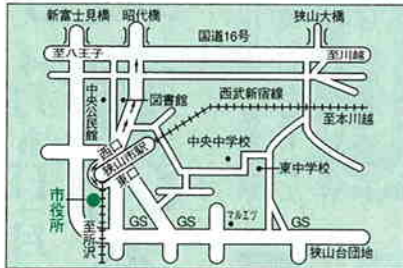

●第1投票所〈峰公民館〉

●第2投票所〈市民会館〉

●第3投票所〈中央公民館〉

●第4投票所〈コミュニティセンター〉

●第5投票所〈入間川中学校体育館〉

●第6投票所〈市役所玄関ホール〉

●第7投票所〈中央中学校〉

●第8投票所〈東中学校体育館〉

●第9投票所〈狭山工業高校体育館〉

●第10投票所〈富士見小学校体育館〉

4月26日(日)は  
市長選挙の  
投票日です

●第12投票所〈狭山台北小学校〉

●第7投票所〈中央中学校〉

●第8投票所〈東中学校体育館〉

●第9投票所〈狭山工業高校体育館〉

●第10投票所〈富士見小学校体育館〉