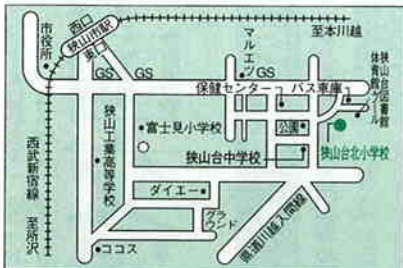

●第1投票所〈峰公民館〉

●第2投票所〈市民会館〉

●第3投票所〈中央公民館〉

●第4投票所〈コミュニティセンター〉

●第5投票所〈入間川中学校体育館〉

●第6投票所〈市役所玄関ホール〉

●第7投票所〈中央中学校〉

●第8投票所〈東中学校体育館〉

●第9投票所〈狭山工業高校体育館〉

●第10投票所〈富士見小学校体育館〉

4月26日(日)は  
市長選挙の  
投票日です

●第12投票所〈狭山台北小学校〉

●第7投票所〈中央中学校〉

●第8投票所〈東中学校体育館〉

●第9投票所〈狭山工業高校体育館〉

●第10投票所〈富士見小学校体育館〉

●第11投票所〈狭山台公民館〉

●第14投票所〈御狩場小学校体育館〉

●第15投票所〈入間小学校体育館〉

●第16投票所〈入間公民館〉

●第17投票所〈三商自治会集会所〉

●第18投票所〈南小学校体育館〉

●第13投票所〈狭山南小学校体育館〉

●第20投票所〈山王小学校体育館〉