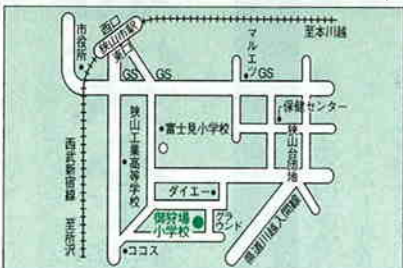

●第1投票所〈峰公民館〉

●第2投票所〈市民会館〉

●第3投票所〈中央公民館〉

●第4投票所〈コミュニティセンター〉

●第5投票所〈入間川中学校体育館〉

●第6投票所〈市役所玄関ホール〉

●第7投票所〈中央中学校〉

●第8投票所〈東中学校体育館〉

●第9投票所〈狭山工業高校体育館〉

●第10投票所〈富士見小学校体育館〉

4月26日(日)は  
市長選挙の  
投票日です

●第12投票所〈狭山台北小学校〉

●第7投票所〈中央中学校〉

●第8投票所〈東中学校体育館〉

●第9投票所〈狭山工業高校体育館〉

●第10投票所〈富士見小学校体育館〉

●第11投票所〈狭山台公民館〉

●第14投票所〈御狩場小学校体育館〉

●第15投票所〈入間小学校体育館〉

●第16投票所〈入間公民館〉

●第17投票所〈三商自治会集会所〉

●第18投票所〈南小学校体育館〉

●第13投票所〈狭山南小学校体育館〉

●第20投票所〈山王小学校体育館〉