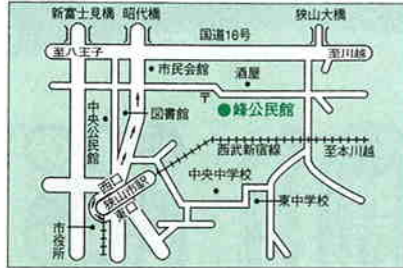

●第1投票所〈峰公民館〉

●第2投票所〈市民会館〉

●第3投票所〈中央公民館〉

●第4投票所〈コミュニティセンター〉

●第5投票所〈入間川中学校体育館〉

●第6投票所〈市役所玄関ホール〉

●第7投票所〈中央中学校〉

●第8投票所〈東中学校体育館〉

●第9投票所〈狭山工業高校体育館〉

●第10投票所〈富士見小学校体育館〉

4月26日(日)は  
市長選挙の  
投票日です

●第12投票所〈狭山台北小学校〉

●第7投票所〈中央中学校〉

●第8投票所〈東中学校体育館〉

●第9投票所〈狭山工業高校体育館〉

●第10投票所〈富士見小学校体育館〉

●第11投票所〈狭山台公民館〉

●第14投票所〈御狩場小学校体育館〉

●第15投票所〈入間小学校体育館〉

●第16投票所〈入間公民館〉

●第17投票所〈三商自治会集会所〉

●第18投票所〈南小学校体育館〉

●第13投票所〈狭山南小学校体育館〉

●第20投票所〈山王小学校体育館〉