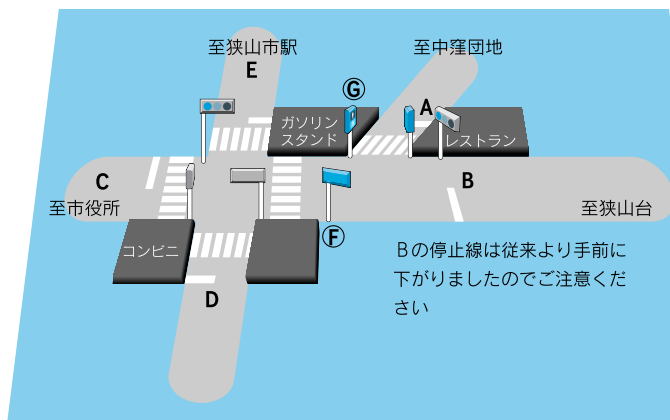

暮らしの情報ページは主に公共機関などからのお知らせを掲載します。問い合わせや申し込みなどは→の記号で表示します。市役所の代表電話番号は☎042 - 953 - 1111です。

中窪交差点（中央地内）に 信号機を新たに設置

以前から信号設置が要望されていた中窪団地方面から日高線へ合流する出入り口に「感知式の信号機」を設置し、11月5日（金）14時から利用を開始しました。利用の際は以下の点に注意してください。

自動車用に感知式信号機を設置
新設される信号機は感知式で、A地点に車が停止した場合に限り、⑥の信号機が青となります。このとき交差点内のほかの信号機は全て「赤」となりますので、B、C、D、E