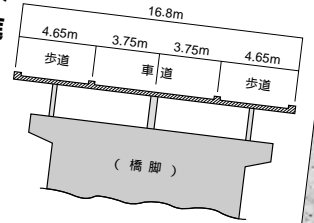

伝言板

ご存じですか？保育サービス事業

女性の社会参加や子育て支援を図り、資格や経験を生かすことのできる活動の場を提供するため、各公民館に保育者を派遣する事業を実施しています。子育て中のかた、公民館の保育付き事業にぜひご参加ください。

問い合わせ市民活動支援課へ内線2514

豊水橋の架設工事が始まります

豊水橋は、平成15年度の完成をめざし、現在、埼玉県飯能土木事務所にて工が進められています。本年度は橋台(2基)橋脚(8基)の設置工事が実施されます。なお、橋の断面構造は右のとおりです。