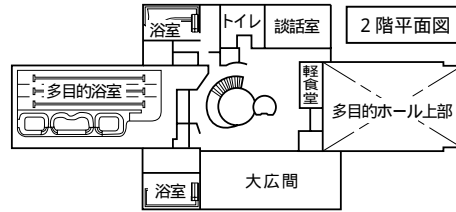

## ◆太陽光・太陽熱を活用しています

屋上には558枚の太陽電池と、165台の真空ガラス式太陽熱集熱器を設置し、「電気」と「お湯」を供給します。この設備は、晴天時には施設全体の照明と、浴槽の給湯や床暖房をまかなうことができます。このエネルギーを原油に置き換えると1年間に4万5千ℓ、ドラム缶225本分を燃やせずに済むこととなります。発電量、給湯量は1階ホールの太陽光太陽熱表示パネルで見ることが出来ます。

太陽光太陽熱表示パネル

1階

舞台装置、音響・照明設備や200インチの大型スクリーンを備えた、300人収容できる多目的ホールは、講演会や映画上映会、ピアノ発表会などに利用できます。また、舞台と観客席は収納することができ、卓球やバドミントンなどのスポーツやダンスにも利用できます。そのほか各種研修会などに利用できる会議室、IT学習室など、皆さんの文化教養の場としてご利用いただけます。

多目的ホール

1階平面図

2階平面図

多目的浴室

2階

光明石温泉を備えた男女浴室、リハビリや日ごらの運動不足の解消に水着を着用して利用する多目的浴室をはじめ、72畳の大広間、談話室、軽食堂があります。中学生以上のかたが利用できる多目的浴室には、20mの歩行浴槽、ハイプ浴槽、気泡浴槽が設置されています。健康増進とふれあいの場としてご利用ください。

浴室

大広間

10月～12月利用分の予約を受け付けます  
多目的ホール、会議室を利用する際には、事前に申し込みが必要で、10月～12月分の利用申し込みを次のとおり受け付けます。  
日時 9月25日(火)、9時～9時30分