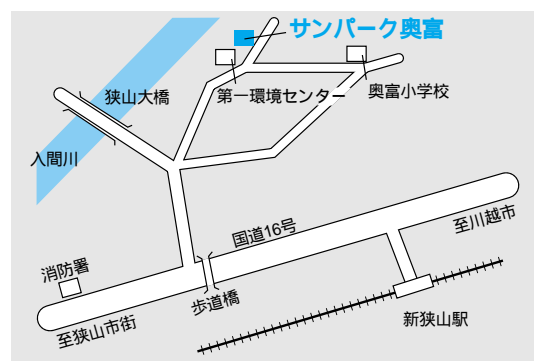

太陽光と太陽熱を活用した 新エネルギー利用施設

10月3日サンパーク奥富がオープン

10月3日、下奥富に狭山市市民健康文化センター「サンパーク奥富」がオープンします。この施設は、太陽エネルギーを有効に利用するため、太陽光発電設備と太陽熱集熱器を設置し、施設の照明や給湯をまかなう、地球温暖化の防止やダイオキシソ対策など環境に配慮した自治体としては全国でも初めての施設です。また、身体の不自由な方が雨に濡れずに入館できるよう、屋根付きの駐車場も設けています。

サンパーク奥富は、施設の1階を講演会やスポーツ活動に利用できる多目的ホール、学習室などの、文化教養の場、2階を歩行浴、ハープ浴、気泡浴のできる浴槽やジェットバスを備えた多目的浴室、大広間などの、健康増進とふれあいの場」としています。皆さんぜひご利用ください。

「サンパーク奥富」とは
自然エネルギーである太陽の光と熱を利用した環境にやさしい施設で、隣接する下奥富河川敷公園と一体的に利用されることから愛称として命名されました。

◆太陽光・太陽熱を活用しています

屋上には558枚の太陽電池と、165台の真空ガラス式太陽熱集熱器を設置し、「電気」と「お湯」を供給します。この設備は、晴天時には施設全体の照明と、浴槽の給湯や床暖房をまかなうことができます。このエネルギーを原油に置き換えると1年間に4万5千ℓ、ドラム缶225本分を燃やせずに済むこととなります。発電量、給湯量は1階ホールの太陽光太陽熱表示パネルで見ることが出来ます。