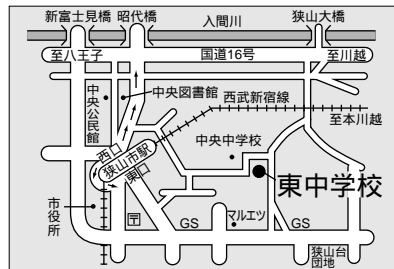

投票所案内図

あなたの該当する投票所名は、選挙管理委員会から送付する投票所入場整理券に記載されています。ご自分の入場整理券をお持ちのつえ、投票所にお越しください。なお、投票時間は午前7時から午後8時までです。

問い合わせ選挙管理委員会へ内線6061

第10投票所<富士見小学校体育館>

第11投票所<狭山台公民館>

第4投票所<コミュニティセンター>

第5投票所<入間川中学校体育館>

第6投票所<市役所玄関ホール>

第7投票所<中央中学校>

第8投票所<東中学校体育館>

第9投票所<狭山工業高校体育館>

第12投票所<狭山台北小学校>

第13投票所<狭山台南小学校体育館>

第14投票所<御狩場小学校体育館>

第1投票所<峰公民館>

第2投票所<市民会館>