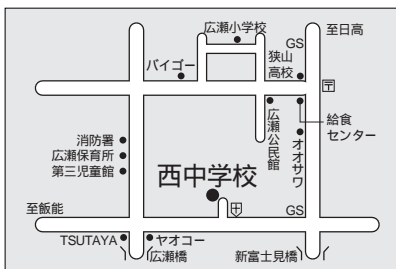

投票所案内図

あなたの該当する投票所名は、選挙管理委員会から送付する投票所入場整理券に記載されています。ご自分の入場整理券をお持ちのつえ、投票所にお越しください。なお、投票時間は午前7時から午後8時までです。

問い合わせ選挙管理委員会へ内線6061

第10投票所<富士見小学校体育館>

第11投票所<狭山台公民館>

第4投票所<コミュニティセンター>

第5投票所<入間川中学校体育館>

第6投票所<市役所玄関ホール>

第3投票所<中央公民館>

県議会議員一般選挙
市議会議員一般選挙
ら午後8時までです

第26投票所 < 柏原中学校体育館 >

第20投票所 < 山王小学校体育館 >

第15投票所 < 入間小学校体育館 >

第27投票所 < 柏原小学校体育館 >

第21投票所 < 堀兼公民館 >

第16投票所 < 入間公民館 >

第28投票所 < 広瀬小学校体育館 >

第22投票所 < 青柳氷川神社事務所 >

4月13日(日)埼玉
4月27日(日)狭山
投票時間は午前7時か

第29投票所 < 西中学校体育館 >

第23投票所 < 東三ツ木自治会館 >

第17投票所 < 三商自治会集会所 >

第30投票所 < 水富小学校体育館 >

第24投票所 < 新狭山幼稚園 >

第18投票所 < 南小学校体育館 >

第31投票所 < 笹井保育所 >

第25投票所 < 奥富公民館 >

第19投票所 < 入間中学校体育館 >