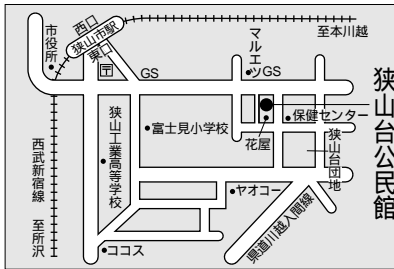

投票所案内図

あなたの該当する投票所名は、選挙管理委員会から送付する投票所入場整理券に記載されています。ご自分の入場整理券をお持ちのつえ、投票所にお越しください。なお、投票時間は午前7時から午後8時までです。

問い合わせ選挙管理委員会へ内線6061

第10投票所<富士見小学校体育館>

第11投票所<狭山台公民館>

第4投票所<コミュニティセンター>

第5投票所<入間川中学校体育館>

第6投票所<市役所玄関ホール>

第7投票所<中央中学校>

第8投票所<東中学校体育館>

第9投票所<狭山工業高校体育館>

第12投票所<狭山台北小学校>

第13投票所<狭山台南小学校体育館>

第14投票所<御狩場小学校体育館>

第1投票所<峰公民館>

第2投票所<市民会館>

第3投票所<中央公民館>

県議会議員一般選挙
市議会議員一般選挙
ら午後8時までです

第26投票所 < 柏原中学校体育館 >

第20投票所 < 山王小学校体育館 >

第15投票所 < 入間小学校体育館 >

第27投票所 < 柏原小学校体育館 >

第21投票所 < 堀兼公民館 >

第16投票所 < 入間公民館 >