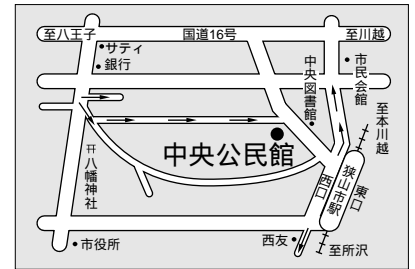

投票所案内図

あなたの該当する投票所名は、選挙管理委員会から送付する投票所入場整理券に記載されています。ご自分の入場整理券をお持ちのつえ、投票所にお越しください。なお、投票時間は午前7時から午後8時までです。

問い合わせ選挙管理委員会へ内線6061

第10投票所<富士見小学校体育館>

第11投票所<狭山台公民館>

第4投票所<コミュニティセンター>

第5投票所<入間川中学校体育館>

第6投票所<市役所玄関ホール>

第7投票所<中央中学校>

第8投票所<東中学校体育館>

第9投票所<狭山工業高校体育館>

第12投票所<狭山台北小学校>

第13投票所<狭山台南小学校体育館>

第14投票所<御狩場小学校体育館>

第1投票所<峰公民館>

第2投票所<市民会館>

第3投票所<中央公民館>

県議会議員一般選挙
市議会議員一般選挙
ら午後8時までです

第26投票所 < 柏原中学校体育館 >

第20投票所 < 山王小学校体育館 >

第15投票所 < 入間小学校体育館 >

第27投票所 < 柏原小学校体育館 >

第21投票所 < 堀兼公民館 >

第16投票所 < 入間公民館 >