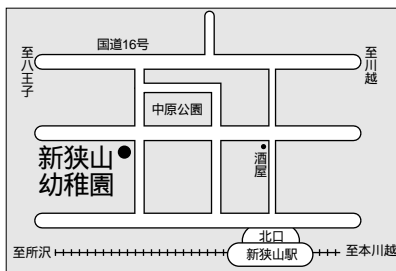

投票所案内図

あなたの該当する投票所名は、選挙管理委員会から送付する投票所入場整理券に記載されています。ご自分の入場整理券をお持ちのつえ、投票所にお越しください。なお、投票時間は午前7時から午後8時までです。

問い合わせ選挙管理委員会へ内線6061

第10投票所<富士見小学校体育館>

第11投票所<狭山台公民館>

第4投票所<コミュニティセンター>

第5投票所<入間川中学校体育館>

第6投票所<市役所玄関ホール>

第3投票所<中央公民館>

県議会議員一般選挙
市議会議員一般選挙
ら午後8時までです

第26投票所 < 柏原中学校体育館 >

第20投票所 < 山王小学校体育館 >

第15投票所 < 入間小学校体育館 >

第27投票所 < 柏原小学校体育館 >

第21投票所 < 堀兼公民館 >

第16投票所 < 入間公民館 >

第28投票所 < 広瀬小学校体育館 >

第22投票所 < 青柳氷川神社事務所 >

4月13日(日)埼玉
4月27日(日)狭山
投票時間は午前7時か

第29投票所 < 西中学校体育館 >

第23投票所 < 東三ツ木自治会館 >

第17投票所 < 三商自治会集会所 >

第30投票所 < 水富小学校体育館 >

第24投票所 < 新狭山幼稚園 >

第18投票所 < 南小学校体育館 >

第31投票所 < 笹井保育所 >

第25投票所 < 奥富公民館 >

第19投票所 < 入間中学校体育館 >