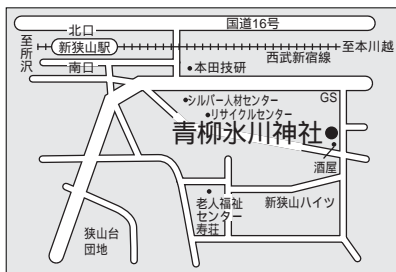

第3投票所<中央公民館>

県議会議員一般選挙
市議会議員一般選挙
ら午後8時までです

第26投票所 < 柏原中学校体育館 >

第20投票所 < 山王小学校体育館 >

第15投票所 < 入間小学校体育館 >

第27投票所 < 柏原小学校体育館 >

第21投票所 < 堀兼公民館 >

第16投票所 < 入間公民館 >

第28投票所 < 広瀬小学校体育館 >

第22投票所 < 青柳氷川神社事務所 >

4月13日(日)埼玉
4月27日(日)狭山
投票時間は午前7時か

第29投票所 < 西中学校体育館 >

第23投票所 < 東三ツ木自治会館 >

第17投票所 < 三商自治会集会所 >

第30投票所 < 水富小学校体育館 >

第24投票所 < 新狭山幼稚園 >