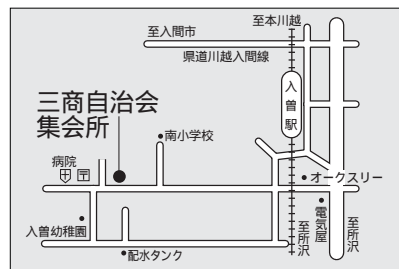

第3投票所<中央公民館>

県議会議員一般選挙
市議会議員一般選挙
ら午後8時までです

第26投票所 < 柏原中学校体育館 >

第20投票所 < 山王小学校体育館 >

第15投票所 < 入間小学校体育館 >

第27投票所 < 柏原小学校体育館 >

第21投票所 < 堀兼公民館 >

第16投票所 < 入間公民館 >

第28投票所 < 広瀬小学校体育館 >

第22投票所 < 青柳氷川神社事務所 >

4月13日(日)埼玉
4月27日(日)狭山
投票時間は午前7時か

第29投票所 < 西中学校体育館 >

第23投票所 < 東三ツ木自治会館 >

第17投票所 < 三商自治会集会所 >

第30投票所 < 水富小学校体育館 >

第24投票所 < 新狭山幼稚園 >

第18投票所 < 南小学校体育館 >

第31投票所 < 笹井保育所 >

第25投票所 < 奥富公民館 >

第19投票所 < 入間中学校体育館 >