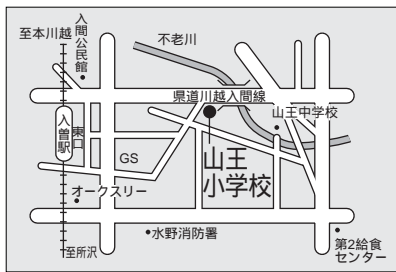

投票所案内図

あなたの該当する投票所名は、選挙管理委員会から送付する投票所入場整理券に記載されています。ご自分の入場整理券をお持ちのつえ、投票所にお越しください。なお、投票時間は午前7時から午後8時までです。

問い合わせ選挙管理委員会へ内線6061

第10投票所<富士見小学校体育館>

第11投票所<狭山台公民館>

第4投票所<コミュニティセンター>

第5投票所<入間川中学校体育館>

第6投票所<市役所玄関ホール>

第7投票所<中央中学校>

第8投票所<東中学校体育館>

第9投票所<狭山工業高校体育館>

第12投票所<狭山台北小学校>

第13投票所<狭山台南小学校体育館>

第14投票所<御狩場小学校体育館>

第1投票所<峰公民館>

第2投票所<市民会館>

第3投票所<中央公民館>

県議会議員一般選挙
市議会議員一般選挙
ら午後8時までです

第26投票所 < 柏原中学校体育館 >

第20投票所 < 山王小学校体育館 >

第15投票所 < 入間小学校体育館 >

第27投票所 < 柏原小学校体育館 >

第21投票所 < 堀兼公民館 >

第16投票所 < 入間公民館 >

第28投票所 < 広瀬小学校体育館 >

第22投票所 < 青柳氷川神社事務所 >

4月13日(日)埼玉
4月27日(日)狭山
投票時間は午前7時か

第29投票所 < 西中学校体育館 >

第23投票所 < 東三ツ木自治会館 >

第17投票所 < 三商自治会集会所 >

第30投票所 < 水富小学校体育館 >

第24投票所 < 新狭山幼稚園 >