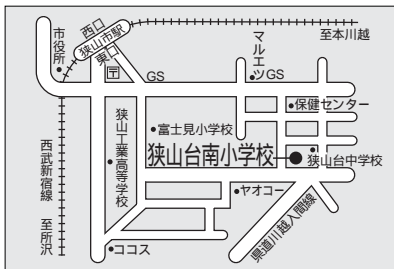

投票所案内図

あなたの該当する投票所名は、選挙管理委員会から送付する投票所入場整理券に記載されています。ご自分の入場整理券をお持ちのつえ、投票所にお越しください。なお、投票時間は午前7時から午後8時までです。

問い合わせ選挙管理委員会へ内線6061

第10投票所<富士見小学校体育館>

第11投票所<狭山台公民館>

第4投票所<コミュニティセンター>

第5投票所<入間川中学校体育館>

第6投票所<市役所玄関ホール>

第7投票所<中央中学校>

第8投票所<東中学校体育館>

第9投票所<狭山工業高校体育館>

第12投票所<狭山台北小学校>

第13投票所<狭山台南小学校体育館>

第14投票所<御狩場小学校体育館>

第1投票所<峰公民館>

第2投票所<市民会館>

第3投票所<中央公民館>

県議会議員一般選挙
市議会議員一般選挙
ら午後8時までです

第26投票所 < 柏原中学校体育館 >

第20投票所 < 山王小学校体育館 >

第15投票所 < 入間小学校体育館 >

第27投票所 < 柏原小学校体育館 >

第21投票所 < 堀兼公民館 >

第16投票所 < 入間公民館 >