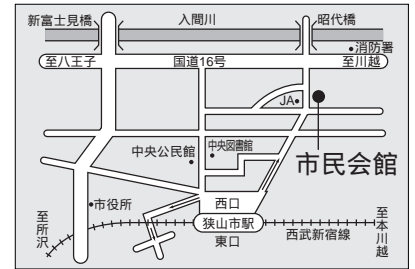

投票所案内図

あなたの該当する投票所名は、選挙管理委員会から送付する投票所入場整理券に記載されています。ご自分の入場整理券をお持ちのつえ、投票所にお越しください。なお、投票時間は午前7時から午後8時までです。

問い合わせ選挙管理委員会へ内線6061

第10投票所<富士見小学校体育館>

第11投票所<狭山台公民館>

第4投票所<コミュニティセンター>

第5投票所<入間川中学校体育館>

第6投票所<市役所玄関ホール>

第7投票所<中央中学校>

第8投票所<東中学校体育館>

第9投票所<狭山工業高校体育館>

第12投票所<狭山台北小学校>

第13投票所<狭山台南小学校体育館>

第14投票所<御狩場小学校体育館>

第1投票所<峰公民館>

第2投票所<市民会館>

第3投票所<中央公民館>

県議会議員一般選挙
市議会議員一般選挙
ら午後8時までです

第26投票所 < 柏原中学校体育館 >

第20投票所 < 山王小学校体育館 >

第15投票所 < 入間小学校体育館 >

第27投票所 < 柏原小学校体育館 >

第21投票所 < 堀兼公民館 >

第16投票所 < 入間公民館 >