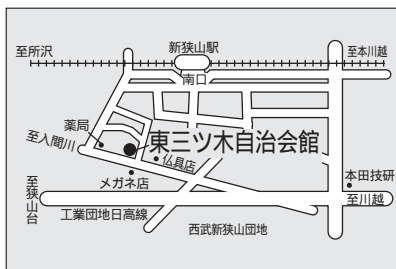

投票所案内図

あなたの該当する投票所名は、選挙管理委員会から送付する投票所入場整理券に記載されています。ご自分の入場整理券をお持ちのつえ、投票所にお越しください。なお、投票時間は午前7時から午後8時までです。

問い合わせ選挙管理委員会へ内線6061

第10投票所<富士見小学校体育館>

第11投票所<狭山台公民館>

第4投票所<コミュニティセンター>

第5投票所<入間川中学校体育館>

第6投票所<市役所玄関ホール>

第3投票所<中央公民館>

県議会議員一般選挙
市議会議員一般選挙
ら午後8時までです

第26投票所 < 柏原中学校体育館 >

第20投票所 < 山王小学校体育館 >

第15投票所 < 入間小学校体育館 >

第27投票所 < 柏原小学校体育館 >

第21投票所 < 堀兼公民館 >

第16投票所 < 入間公民館 >

第28投票所 < 広瀬小学校体育館 >

第22投票所 < 青柳氷川神社事務所 >

4月13日(日)埼玉
4月27日(日)狭山
投票時間は午前7時か

第29投票所 < 西中学校体育館 >

第23投票所 < 東三ツ木自治会館 >

第17投票所 < 三商自治会集会所 >

第30投票所 < 水富小学校体育館 >

第24投票所 < 新狭山幼稚園 >

第18投票所 < 南小学校体育館 >

第31投票所 < 笹井保育所 >

第25投票所 < 奥富公民館 >

第19投票所 < 入間中学校体育館 >