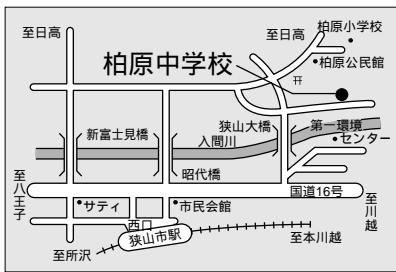

投票所案内図

あなたの該当する投票所名は、選挙管理委員会から送付する投票所入場整理券に記載されています。ご自分の入場整理券をお持ちのつえ、投票所にお越しください。なお、投票時間は午前7時から午後8時までです。

問い合わせ選挙管理委員会へ内線6061

第10投票所<富士見小学校体育館>

第11投票所<狭山台公民館>

第4投票所<コミュニティセンター>

第5投票所<入間川中学校体育館>

第6投票所<市役所玄関ホール>

第7投票所<中央中学校>

第8投票所<東中学校体育館>

第9投票所<狭山工業高校体育館>

第12投票所<狭山台北小学校>

第13投票所<狭山台南小学校体育館>

第14投票所<御狩場小学校体育館>

第1投票所<峰公民館>

第2投票所<市民会館>

第3投票所<中央公民館>

県議会議員一般選挙
市議会議員一般選挙
ら午後8時までです

第26投票所 < 柏原中学校体育館 >

第20投票所 < 山王小学校体育館 >

第15投票所 < 入間小学校体育館 >

第27投票所 < 柏原小学校体育館 >

第21投票所 < 堀兼公民館 >

第16投票所 < 入間公民館 >