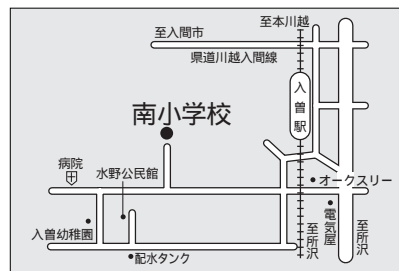

第3投票所<中央公民館>

県議会議員一般選挙
市議会議員一般選挙
ら午後8時までです

第26投票所 < 柏原中学校体育館 >

第20投票所 < 山王小学校体育館 >

第15投票所 < 入間小学校体育館 >

第27投票所 < 柏原小学校体育館 >

第21投票所 < 堀兼公民館 >

第16投票所 < 入間公民館 >

第28投票所 < 広瀬小学校体育館 >

第22投票所 < 青柳氷川神社事務所 >

4月13日(日)埼玉
4月27日(日)狭山
投票時間は午前7時か

第29投票所 < 西中学校体育館 >

第23投票所 < 東三ツ木自治会館 >

第17投票所 < 三商自治会集会所 >

第30投票所 < 水富小学校体育館 >

第24投票所 < 新狭山幼稚園 >

第18投票所 < 南小学校体育館 >

第31投票所 < 笹井保育所 >

第25投票所 < 奥富公民館 >

第19投票所 < 入間中学校体育館 >