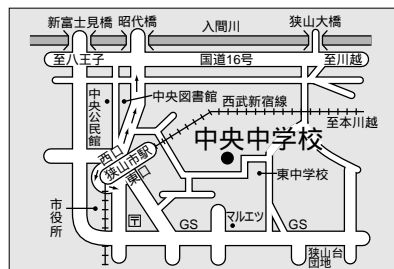

投票所案内図

あなたの該当する投票所名は、選挙管理委員会から送付する投票所入場整理券に記載されています。ご自分の入場整理券をお持ちのつえ、投票所にお越しください。なお、投票時間は午前7時から午後8時までです。

問い合わせ選挙管理委員会へ内線6061

第10投票所<富士見小学校体育館>

第11投票所<狭山台公民館>

第4投票所<コミュニティセンター>

第5投票所<入間川中学校体育館>

第6投票所<市役所玄関ホール>

第7投票所<中央中学校>

第8投票所<東中学校体育館>

第9投票所<狭山工業高校体育館>

第12投票所<狭山台北小学校>

第13投票所<狭山台南小学校体育館>

第14投票所<御狩場小学校体育館>

第1投票所<峰公民館>

第2投票所<市民会館>

第3投票所<中央公民館>

県議会議員一般選挙
市議会議員一般選挙
ら午後8時までです

第26投票所 < 柏原中学校体育館 >

第20投票所 < 山王小学校体育館 >

第15投票所 < 入間小学校体育館 >

第27投票所 < 柏原小学校体育館 >

第21投票所 < 堀兼公民館 >

第16投票所 < 入間公民館 >