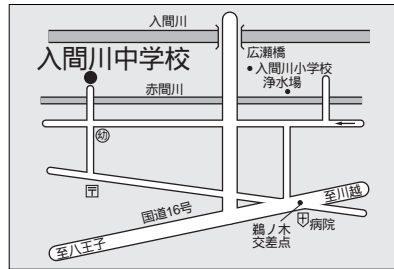

投票所案内図

あなたの該当する投票所名は、選挙管理委員会から送付する投票所入場整理券に記載されています。ご自分の入場整理券をお持ちのつえ、投票所にお越しください。なお、投票時間は午前7時から午後8時までです。

問い合わせ選挙管理委員会へ内線6061

第10投票所<富士見小学校体育館>

第11投票所<狭山台公民館>

第4投票所<コミュニティセンター>

第5投票所<入間川中学校体育館>

第6投票所<市役所玄関ホール>

第7投票所<中央中学校>

第8投票所<東中学校体育館>

第9投票所<狭山工業高校体育館>

第12投票所<狭山台北小学校>

第13投票所<狭山台南小学校体育館>

第14投票所<御狩場小学校体育館>

第1投票所<峰公民館>

第2投票所<市民会館>

第3投票所<中央公民館>

県議会議員一般選挙
市議会議員一般選挙
ら午後8時までです

第26投票所 < 柏原中学校体育館 >

第20投票所 < 山王小学校体育館 >

第15投票所 < 入間小学校体育館 >

第27投票所 < 柏原小学校体育館 >

第21投票所 < 堀兼公民館 >

第16投票所 < 入間公民館 >