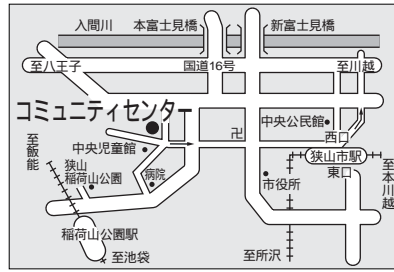

投票所案内図

あなたの該当する投票所名は、選挙管理委員会から送付する投票所入場整理券に記載されています。ご自分の入場整理券をお持ちのつえ、投票所にお越しください。なお、投票時間は午前7時から午後8時までです。

問い合わせ選挙管理委員会へ内線6061

第10投票所<富士見小学校体育館>

第11投票所<狭山台公民館>

第4投票所<コミュニティセンター>

第5投票所<入間川中学校体育館>

第6投票所<市役所玄関ホール>

第7投票所<中央中学校>

第8投票所<東中学校体育館>

第9投票所<狭山工業高校体育館>

第12投票所<狭山台北小学校>

第13投票所<狭山台南小学校体育館>

第14投票所<御狩場小学校体育館>

第1投票所<峰公民館>

第2投票所<市民会館>

第3投票所<中央公民館>

県議会議員一般選挙
市議会議員一般選挙
ら午後8時までです

第26投票所 < 柏原中学校体育館 >

第20投票所 < 山王小学校体育館 >

第15投票所 < 入間小学校体育館 >

第27投票所 < 柏原小学校体育館 >

第21投票所 < 堀兼公民館 >

第16投票所 < 入間公民館 >