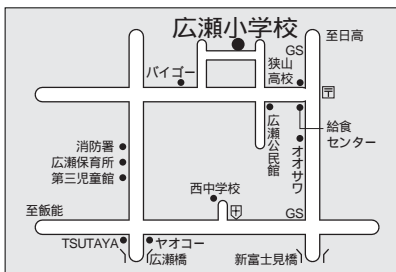

投票所案内図

あなたの該当する投票所名は、選挙管理委員会から送付する投票所入場整理券に記載されています。ご自分の入場整理券をお持ちのつえ、投票所にお越しください。なお、投票時間は午前7時から午後8時までです。

問い合わせ選挙管理委員会へ内線6061

第10投票所<富士見小学校体育館>

第11投票所<狭山台公民館>

第4投票所<コミュニティセンター>

第5投票所<入間川中学校体育館>

第6投票所<市役所玄関ホール>

第7投票所<中央中学校>

第8投票所<東中学校体育館>

第9投票所<狭山工業高校体育館>

第12投票所<狭山台北小学校>

第13投票所<狭山台南小学校体育館>

第14投票所<御狩場小学校体育館>

第1投票所<峰公民館>

第2投票所<市民会館>

第3投票所<中央公民館>

県議会議員一般選挙
市議会議員一般選挙
ら午後8時までです

第26投票所 < 柏原中学校体育館 >

第20投票所 < 山王小学校体育館 >

第15投票所 < 入間小学校体育館 >

第27投票所 < 柏原小学校体育館 >

第21投票所 < 堀兼公民館 >

第16投票所 < 入間公民館 >

第28投票所 < 広瀬小学校体育館 >

第22投票所 < 青柳氷川神社事務所 >

4月13日(日)埼玉
4月27日(日)狭山
投票時間は午前7時か

第29投票所 < 西中学校体育館 >

第23投票所 < 東三ツ木自治会館 >

第17投票所 < 三商自治会集会所 >

第30投票所 < 水富小学校体育館 >

第24投票所 < 新狭山幼稚園 >