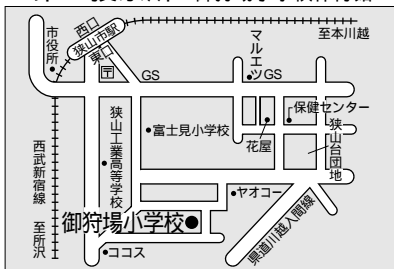

投票所案内図

あなたの該当する投票所名は、選挙管理委員会から送付する投票所入場整理券に記載されています。ご自分の入場整理券をお持ちのつえ、投票所にお越しください。なお、投票時間は午前7時から午後8時までです。

問い合わせ選挙管理委員会へ内線6061

第10投票所<富士見小学校体育館>

第11投票所<狭山台公民館>

第4投票所<コミュニティセンター>

第5投票所<入間川中学校体育館>

第6投票所<市役所玄関ホール>

第7投票所<中央中学校>

第8投票所<東中学校体育館>

第9投票所<狭山工業高校体育館>

第12投票所<狭山台北小学校>

第13投票所<狭山台南小学校体育館>

第14投票所<御狩場小学校体育館>

第1投票所<峰公民館>

第2投票所<市民会館>

第3投票所<中央公民館>

県議会議員一般選挙
市議会議員一般選挙
ら午後8時までです

第26投票所 < 柏原中学校体育館 >

第20投票所 < 山王小学校体育館 >

第15投票所 < 入間小学校体育館 >

第27投票所 < 柏原小学校体育館 >

第21投票所 < 堀兼公民館 >

第16投票所 < 入間公民館 >