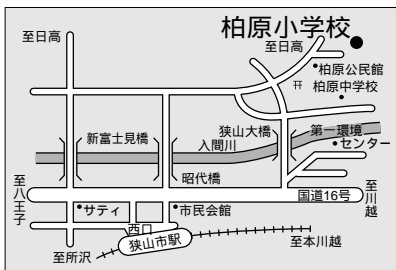

第3投票所<中央公民館>

県議会議員一般選挙
市議会議員一般選挙
ら午後8時までです

第26投票所 < 柏原中学校体育館 >

第20投票所 < 山王小学校体育館 >

第15投票所 < 入間小学校体育館 >

第27投票所 < 柏原小学校体育館 >

第21投票所 < 堀兼公民館 >

第16投票所 < 入間公民館 >