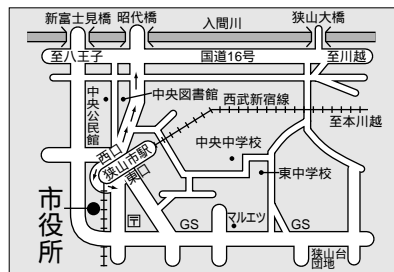

投票所案内図

あなたの該当する投票所名は、選挙管理委員会から送付する投票所入場整理券に記載されています。ご自分の入場整理券をお持ちのつえ、投票所にお越しください。なお、投票時間は午前7時から午後8時までです。

問い合わせ選挙管理委員会へ内線6061

第10投票所<富士見小学校体育館>

第11投票所<狭山台公民館>

第4投票所<コミュニティセンター>

第5投票所<入間川中学校体育館>

第6投票所<市役所玄関ホール>

第7投票所<中央中学校>

第8投票所<東中学校体育館>

第9投票所<狭山工業高校体育館>

第12投票所<狭山台北小学校>

第13投票所<狭山台南小学校体育館>

第14投票所<御狩場小学校体育館>

第1投票所<峰公民館>

第2投票所<市民会館>