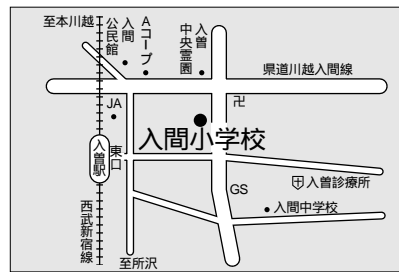

投票所案内図

あなたの該当する投票所名は、選挙管理委員会から送付する投票所入場整理券に記載されています。ご自分の入場整理券をお持ちのつえ、投票所にお越しください。なお、投票時間は午前7時から午後8時までです。

問い合わせ選挙管理委員会へ内線6061

第10投票所<富士見小学校体育館>

第11投票所<狭山台公民館>

第4投票所<コミュニティセンター>

第5投票所<入間川中学校体育館>

第6投票所<市役所玄関ホール>

第7投票所<中央中学校>

第8投票所<東中学校体育館>

第9投票所<狭山工業高校体育館>

第12投票所<狭山台北小学校>

第13投票所<狭山台南小学校体育館>

第14投票所<御狩場小学校体育館>

第1投票所<峰公民館>

第2投票所<市民会館>

第3投票所<中央公民館>

県議会議員一般選挙
市議会議員一般選挙
ら午後8時までです

第26投票所 < 柏原中学校体育館 >

第20投票所 < 山王小学校体育館 >

第15投票所 < 入間小学校体育館 >

第27投票所 < 柏原小学校体育館 >

第21投票所 < 堀兼公民館 >

第16投票所 < 入間公民館 >

第28投票所 < 広瀬小学校体育館 >

第22投票所 < 青柳氷川神社事務所 >

4月13日(日)埼玉
4月27日(日)狭山
投票時間は午前7時か

第29投票所 < 西中学校体育館 >

第23投票所 < 東三ツ木自治会館 >

第17投票所 < 三商自治会集会所 >

第30投票所 < 水富小学校体育館 >

第24投票所 < 新狭山幼稚園 >