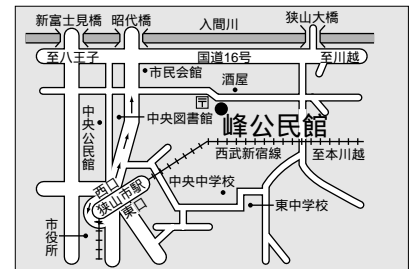

投票所案内図

あなたの該当する投票所名は、選挙管理委員会から送付する投票所入場整理券に記載されています。ご自分の入場整理券をお持ちのつえ、投票所にお越しください。なお、投票時間は午前7時から午後8時までです。

問い合わせ選挙管理委員会へ内線6061

第10投票所<富士見小学校体育館>

第11投票所<狭山台公民館>

第4投票所<コミュニティセンター>

第5投票所<入間川中学校体育館>

第6投票所<市役所玄関ホール>

第7投票所<中央中学校>

第8投票所<東中学校体育館>

第9投票所<狭山工業高校体育館>

第12投票所<狭山台北小学校>

第13投票所<狭山台南小学校体育館>

第14投票所<御狩場小学校体育館>

第1投票所<峰公民館>

第2投票所<市民会館>

第3投票所<中央公民館>

県議会議員一般選挙
市議会議員一般選挙
ら午後8時までです

第26投票所 < 柏原中学校体育館 >

第20投票所 < 山王小学校体育館 >

第15投票所 < 入間小学校体育館 >

第27投票所 < 柏原小学校体育館 >

第21投票所 < 堀兼公民館 >

第16投票所 < 入間公民館 >