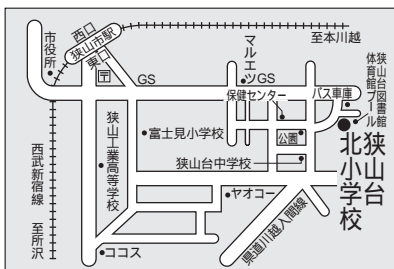

投票所案内図

あなたの該当する投票所名は、選挙管理委員会から送付する投票所入場整理券に記載されています。ご自分の入場整理券をお持ちのつえ、投票所にお越しください。なお、投票時間は午前7時から午後8時までです。

問い合わせ選挙管理委員会へ内線6061

第10投票所<富士見小学校体育館>

第11投票所<狭山台公民館>

第4投票所<コミュニティセンター>

第5投票所<入間川中学校体育館>

第6投票所<市役所玄関ホール>

第7投票所<中央中学校>

第8投票所<東中学校体育館>

第9投票所<狭山工業高校体育館>

第12投票所<狭山台北小学校>

第13投票所<狭山台南小学校体育館>

第14投票所<御狩場小学校体育館>

第1投票所<峰公民館>

第2投票所<市民会館>

第3投票所<中央公民館>

県議会議員一般選挙
市議会議員一般選挙
ら午後8時までです

第26投票所 < 柏原中学校体育館 >

第20投票所 < 山王小学校体育館 >

第15投票所 < 入間小学校体育館 >

第27投票所 < 柏原小学校体育館 >

第21投票所 < 堀兼公民館 >

第16投票所 < 入間公民館 >