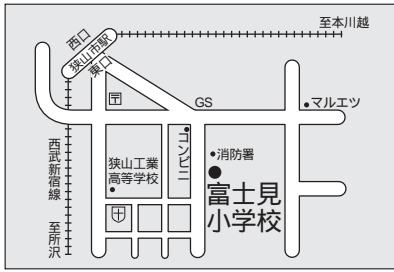

投票所案内図

あなたの該当する投票所名は、選挙管理委員会から送付する投票所入場整理券に記載されています。ご自分の入場整理券をお持ちのつえ、投票所にお越しください。なお、投票時間は午前7時から午後8時までです。

問い合わせ選挙管理委員会へ内線6061

第10投票所<富士見小学校体育館>

第11投票所<狭山台公民館>

第4投票所<コミュニティセンター>

第5投票所<入間川中学校体育館>

第6投票所<市役所玄関ホール>

第7投票所<中央中学校>

第8投票所<東中学校体育館>

第9投票所<狭山工業高校体育館>

第12投票所<狭山台北小学校>

第13投票所<狭山台南小学校体育館>

第14投票所<御狩場小学校体育館>

第1投票所<峰公民館>

第2投票所<市民会館>

第3投票所<中央公民館>

県議会議員一般選挙
市議会議員一般選挙
ら午後8時までです

第26投票所 < 柏原中学校体育館 >

第20投票所 < 山王小学校体育館 >

第15投票所 < 入間小学校体育館 >

第27投票所 < 柏原小学校体育館 >

第21投票所 < 堀兼公民館 >

第16投票所 < 入間公民館 >