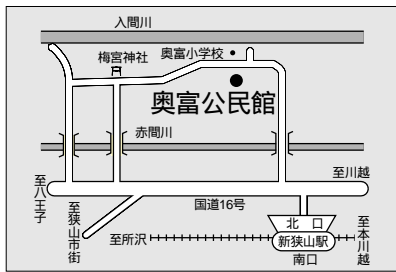

第3投票所<中央公民館>

県議会議員一般選挙
市議会議員一般選挙
ら午後8時までです

第26投票所 < 柏原中学校体育館 >

第20投票所 < 山王小学校体育館 >

第15投票所 < 入間小学校体育館 >

第27投票所 < 柏原小学校体育館 >

第21投票所 < 堀兼公民館 >

第16投票所 < 入間公民館 >

第28投票所 < 広瀬小学校体育館 >

第22投票所 < 青柳氷川神社事務所 >

4月13日(日)埼玉
4月27日(日)狭山
投票時間は午前7時か

第29投票所 < 西中学校体育館 >

第23投票所 < 東三ツ木自治会館 >

第17投票所 < 三商自治会集会所 >

第30投票所 < 水富小学校体育館 >

第24投票所 < 新狭山幼稚園 >

第18投票所 < 南小学校体育館 >

第31投票所 < 笹井保育所 >

第25投票所 < 奥富公民館 >

第19投票所 < 入間中学校体育館 >