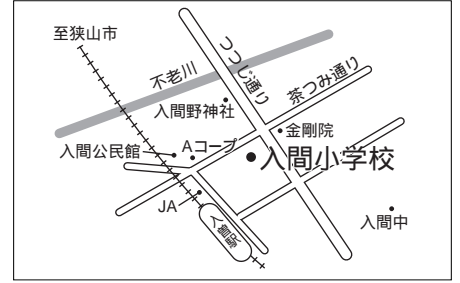

第26投票所<柏原中学校体育館>

第20投票所<山王小学校体育館>

第15投票所<入間小学校体育館>

第27投票所<柏原小学校体育館>

第21投票所<堀兼公民館>

第16投票所<入間公民館>

第28投票所<広瀬小学校体育館>

第22投票所<青柳氷川神社社務所>

第19投票所<入間中学校体育館>

8月31日
埼玉県知

投票所案内図

あなたが該当する投票所名は、選挙管理委員会から送付する投票所入場整理券に記載されています。ご自分の入場整理券をお持ちのうえ、投票所にお越しください。投票時間は午前7時から午後8時までです。

問合せ選挙管理委員会へ内線6061

第10投票所<富士見小学校体育館>

第11投票所<狭山台公民館>

第4投票所<コミュニティセンター>