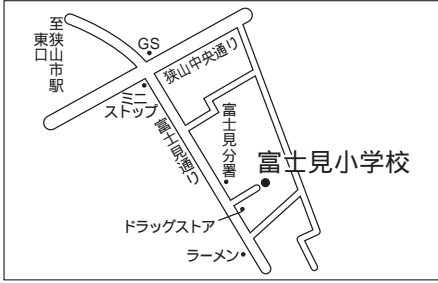

第26投票所<柏原中学校体育館>

第20投票所<山王小学校体育館>

第15投票所<入間小学校体育館>

第27投票所<柏原小学校体育館>

第21投票所<堀兼公民館>

第16投票所<入間公民館>

第28投票所<広瀬小学校体育館>

第22投票所<青柳氷川神社社務所>

第29投票所<西中学校体育館>

第23投票所<東三ツ木自治会館>

第17投票所<三商自治会集会所>

第30投票所<水富小学校体育館>

第24投票所<新狭山幼稚園>

第18投票所<南小学校体育館>

第31投票所<笹井保育所>

第25投票所<奥富公民館>

第19投票所<入間中学校体育館>

8月31日
埼玉県知

投票所案内図

あなたが該当する投票所名は、選挙管理委員会から送付する投票所入場整理券に記載されています。ご自分の入場整理券をお持ちのうえ、投票所にお越しください。投票時間は午前7時から午後8時までです。

問合せ選挙管理委員会へ内線6061

第10投票所<富士見小学校体育館>

第11投票所<狭山台公民館>

第4投票所<コミュニティセンター>

第5投票所<入間川中学校体育館>

第6投票所<市役所玄関ホール>

第12投票所<狭山台北小学校>

第7投票所<中央中学校>

第1投票所<峰公民館>

第13投票所<狭山台南小学校体育館>

第8投票所<東中学校体育館>

第2投票所<市民会館>