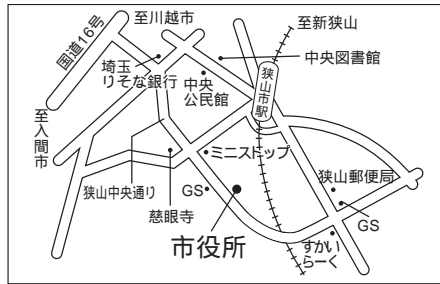

第6投票所<市役所玄関ホール>

第7投票所<中央中学校>