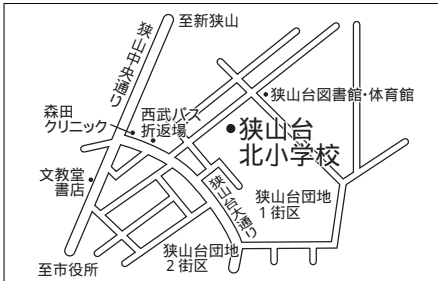

第26投票所<柏原中学校体育館>

第20投票所<山王小学校体育館>

第15投票所<入間小学校体育館>

第27投票所<柏原小学校体育館>

第21投票所<堀兼公民館>

第16投票所<入間公民館>

第28投票所<広瀬小学校体育館>

第22投票所<青柳氷川神社社務所>

第29投票所<西中学校体育館>

第23投票所<東三ツ木自治会館>

第17投票所<三商自治会集会所>

第30投票所<水富小学校体育館>

第24投票所<新狭山幼稚園>

第18投票所<南小学校体育館>

第31投票所<笹井保育所>

第25投票所<奥富公民館>

第19投票所<入間中学校体育館>

8月31日
埼玉県知

投票所案内図

あなたが該当する投票所名は、選挙管理委員会から送付する投票所入場整理券に記載されています。ご自分の入場整理券をお持ちのうえ、投票所にお越しください。投票時間は午前7時から午後8時までです。

問合せ選挙管理委員会へ内線6061

第10投票所<富士見小学校体育館>

第11投票所<狭山台公民館>

第4投票所<コミュニティセンター>

第5投票所<入間川中学校体育館>

第6投票所<市役所玄関ホール>

第12投票所<狭山台北小学校>

第7投票所<中央中学校>

第1投票所<峰公民館>

第13投票所<狭山台南小学校体育館>

第8投票所<東中学校体育館>

第2投票所<市民会館>