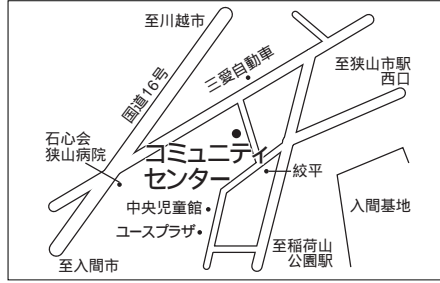

第19投票所<入間中学校体育館>

8月31日
埼玉県知

投票所案内図

あなたが該当する投票所名は、選挙管理委員会から送付する投票所入場整理券に記載されています。ご自分の入場整理券をお持ちのうえ、投票所にお越しください。投票時間は午前7時から午後8時までです。

問合せ選挙管理委員会へ内線6061

第10投票所<富士見小学校体育館>

第11投票所<狭山台公民館>

第4投票所<コミュニティセンター>