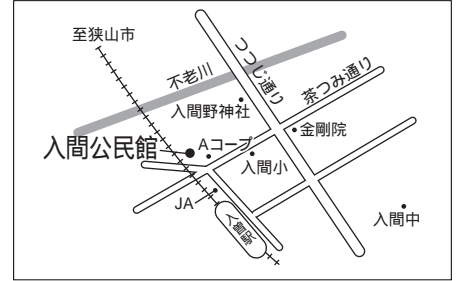

第26投票所<柏原中学校体育館>

第20投票所<山王小学校体育館>

第15投票所<入間小学校体育館>

第27投票所<柏原小学校体育館>

第21投票所<堀兼公民館>

第16投票所<入間公民館>

第28投票所<広瀬小学校体育館>

第22投票所<青柳氷川神社社務所>

第29投票所<西中学校体育館>

第23投票所<東三ツ木自治会館>

第17投票所<三商自治会集会所>

第30投票所<水富小学校体育館>

第24投票所<新狭山幼稚園>

第18投票所<南小学校体育館>

第31投票所<笹井保育所>

第25投票所<奥富公民館>

第19投票所<入間中学校体育館>

8月31日
埼玉県知

投票所案内図

あなたが該当する投票所名は、選挙管理委員会から送付する投票所入場整理券に記載されています。ご自分の入場整理券をお持ちのうえ、投票所にお越しください。投票時間は午前7時から午後8時までです。

問合せ選挙管理委員会へ内線6061

第10投票所<富士見小学校体育館>

第11投票所<狭山台公民館>

第4投票所<コミュニティセンター>