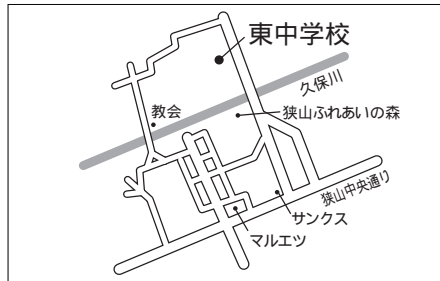

第26投票所<柏原中学校体育館>

第20投票所<山王小学校体育館>

第15投票所<入間小学校体育館>

第27投票所<柏原小学校体育館>

第21投票所<堀兼公民館>

第16投票所<入間公民館>

第28投票所<広瀬小学校体育館>

第22投票所<青柳氷川神社社務所>

第19投票所<入間中学校体育館>

8月31日
埼玉県知

投票所案内図

あなたが該当する投票所名は、選挙管理委員会から送付する投票所入場整理券に記載されています。ご自分の入場整理券をお持ちのうえ、投票所にお越しください。投票時間は午前7時から午後8時までです。

問合せ選挙管理委員会へ内線6061

第10投票所<富士見小学校体育館>

第11投票所<狭山台公民館>

第4投票所<コミュニティセンター>

第5投票所<入間川中学校体育館>

第6投票所<市役所玄関ホール>

第12投票所<狭山台北小学校>

第7投票所<中央中学校>

第1投票所<峰公民館>

第13投票所<狭山台南小学校体育館>

第8投票所<東中学校体育館>

第2投票所<市民会館>

第14投票所<御狩場小学校体育館>

第9投票所<狭山工業高校体育館>

第3投票所<中央公民館>

日(日) 事選挙