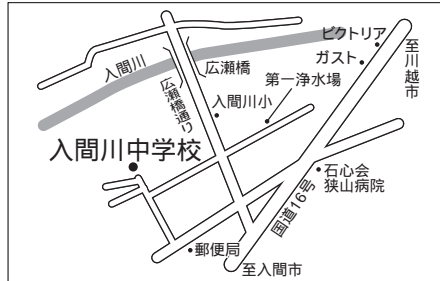

第26投票所<柏原中学校体育館>

第20投票所<山王小学校体育館>

第15投票所<入間小学校体育館>

第27投票所<柏原小学校体育館>

第21投票所<堀兼公民館>

第16投票所<入間公民館>

第28投票所<広瀬小学校体育館>

第22投票所<青柳氷川神社社務所>

第29投票所<西中学校体育館>

第23投票所<東三ツ木自治会館>

第17投票所<三商自治会集会所>

第30投票所<水富小学校体育館>

第24投票所<新狭山幼稚園>

第18投票所<南小学校体育館>

第31投票所<笹井保育所>

第25投票所<奥富公民館>

第19投票所<入間中学校体育館>

8月31日
埼玉県知

投票所案内図

あなたが該当する投票所名は、選挙管理委員会から送付する投票所入場整理券に記載されています。ご自分の入場整理券をお持ちのうえ、投票所にお越しください。投票時間は午前7時から午後8時までです。

問合せ選挙管理委員会へ内線6061

第10投票所<富士見小学校体育館>

第11投票所<狭山台公民館>

第4投票所<コミュニティセンター>

第5投票所<入間川中学校体育館>

第6投票所<市役所玄関ホール>

第12投票所<狭山台北小学校>

第7投票所<中央中学校>

第1投票所<峰公民館>

第13投票所<狭山台南小学校体育館>

第8投票所<東中学校体育館>

第2投票所<市民会館>