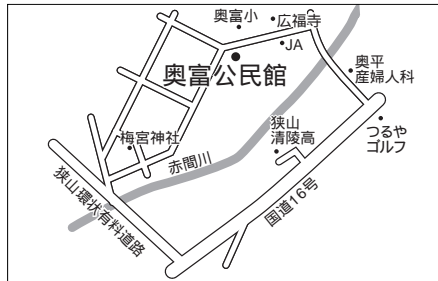

第26投票所<柏原中学校体育館>

第20投票所<山王小学校体育館>

第15投票所<入間小学校体育館>

第27投票所<柏原小学校体育館>

第21投票所<堀兼公民館>

第16投票所<入間公民館>

第28投票所<広瀬小学校体育館>

第22投票所<青柳氷川神社社務所>

第29投票所<西中学校体育館>

第23投票所<東三ツ木自治会館>

第17投票所<三商自治会集会所>

第30投票所<水富小学校体育館>

第24投票所<新狭山幼稚園>

第18投票所<南小学校体育館>

第31投票所<笹井保育所>

第25投票所<奥富公民館>

第19投票所<入間中学校体育館>

8月31日
埼玉県知

投票所案内図

あなたが該当する投票所名は、選挙管理委員会から送付する投票所入場整理券に記載されています。ご自分の入場整理券をお持ちのうえ、投票所にお越しください。投票時間は午前7時から午後8時までです。

問合せ選挙管理委員会へ内線6061

第10投票所<富士見小学校体育館>

第11投票所<狭山台公民館>

第4投票所<コミュニティセンター>