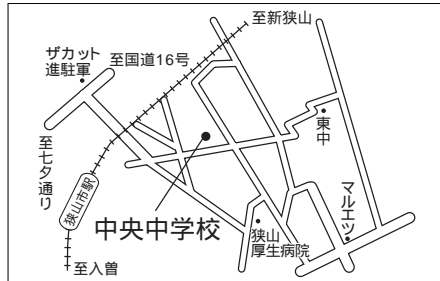

第19投票所<入間中学校体育館>

8月31日
埼玉県知

投票所案内図

あなたが該当する投票所名は、選挙管理委員会から送付する投票所入場整理券に記載されています。ご自分の入場整理券をお持ちのうえ、投票所にお越しください。投票時間は午前7時から午後8時までです。

問合せ選挙管理委員会へ内線6061

第10投票所<富士見小学校体育館>

第11投票所<狭山台公民館>

第4投票所<コミュニティセンター>

第5投票所<入間川中学校体育館>

第6投票所<市役所玄関ホール>

第12投票所<狭山台北小学校>

第7投票所<中央中学校>

第1投票所<峰公民館>

第13投票所<狭山台南小学校体育館>

第8投票所<東中学校体育館>

第2投票所<市民会館>

第14投票所<御狩場小学校体育館>

第9投票所<狭山工業高校体育館>

第3投票所<中央公民館>

日(日) 事選挙