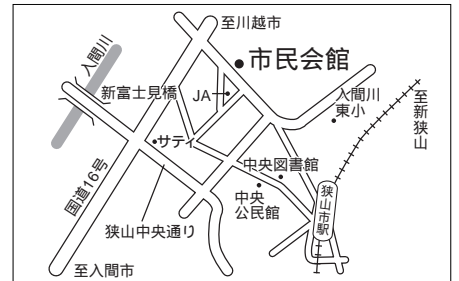

第26投票所<柏原中学校体育館>

第20投票所<山王小学校体育館>

第15投票所<入間小学校体育館>

第27投票所<柏原小学校体育館>

第21投票所<堀兼公民館>

第16投票所<入間公民館>

第28投票所<広瀬小学校体育館>

第22投票所<青柳氷川神社社務所>

第19投票所<入間中学校体育館>

8月31日
埼玉県知

投票所案内図

あなたが該当する投票所名は、選挙管理委員会から送付する投票所入場整理券に記載されています。ご自分の入場整理券をお持ちのうえ、投票所にお越しください。投票時間は午前7時から午後8時までです。

問合せ選挙管理委員会へ内線6061

第10投票所<富士見小学校体育館>

第11投票所<狭山台公民館>

第4投票所<コミュニティセンター>

第5投票所<入間川中学校体育館>

第6投票所<市役所玄関ホール>

第12投票所<狭山台北小学校>

第7投票所<中央中学校>

第1投票所<峰公民館>

第13投票所<狭山台南小学校体育館>

第8投票所<東中学校体育館>

第2投票所<市民会館>

第14投票所<御狩場小学校体育館>

第9投票所<狭山工業高校体育館>

第3投票所<中央公民館>

日(日) 事選挙