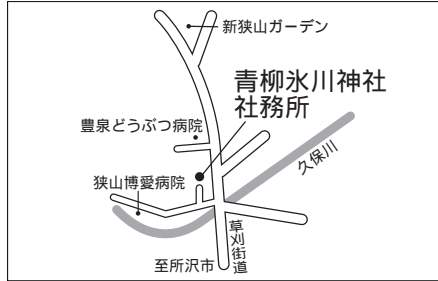

第26投票所<柏原中学校体育館>

第20投票所<山王小学校体育館>

第15投票所<入間小学校体育館>

第27投票所<柏原小学校体育館>

第21投票所<堀兼公民館>

第16投票所<入間公民館>

第28投票所<広瀬小学校体育館>

第22投票所<青柳氷川神社社務所>

第29投票所<西中学校体育館>

第23投票所<東三ツ木自治会館>

第17投票所<三商自治会集会所>

第30投票所<水富小学校体育館>

第24投票所<新狭山幼稚園>

第18投票所<南小学校体育館>

第31投票所<笹井保育所>

第25投票所<奥富公民館>

第19投票所<入間中学校体育館>

8月31日
埼玉県知

投票所案内図

あなたが該当する投票所名は、選挙管理委員会から送付する投票所入場整理券に記載されています。ご自分の入場整理券をお持ちのうえ、投票所にお越しください。投票時間は午前7時から午後8時までです。

問合せ選挙管理委員会へ内線6061

第10投票所<富士見小学校体育館>

第11投票所<狭山台公民館>

第4投票所<コミュニティセンター>