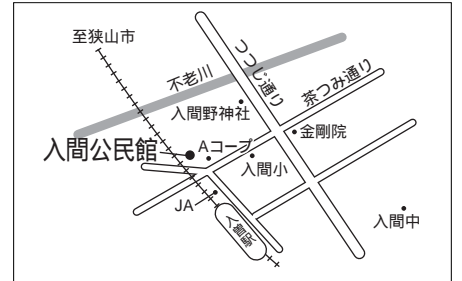

●第26投票所<柏原中学校体育館>

●第20投票所<山王小学校体育館>

●第15投票所<入間小学校体育館>

●第27投票所<柏原小学校体育館>

●第21投票所<堀兼公民館>

●第16投票所<入間公民館>

●第28投票所<広瀬小学校体育館>

●第22投票所<青柳氷川神社社務所>

10月26日(日)
参議院埼玉

●第29投票所<西中学校体育館>

●第23投票所<東三ツ木自治会館>

●第17投票所<三商自治会集会所>

●第30投票所<水富小学校体育館>

●第24投票所<新狭山幼稚園>

●第18投票所<南小学校体育館>

●第31投票所<笹井保育所>