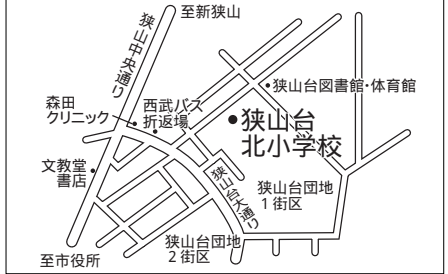

●第26投票所<柏原中学校体育館>

●第20投票所<山王小学校体育館>

●第15投票所<入間小学校体育館>

●第27投票所<柏原小学校体育館>

●第21投票所<堀兼公民館>

●第16投票所<入間公民館>

●第28投票所<広瀬小学校体育館>

●第22投票所<青柳氷川神社社務所>

10月26日(日)
参議院埼玉

●第29投票所<西中学校体育館>

●第23投票所<東三ツ木自治会館>

●第17投票所<三商自治会集会所>

●第30投票所<水富小学校体育館>

●第24投票所<新狭山幼稚園>

●第18投票所<南小学校体育館>

●第31投票所<笹井保育所>

●第25投票所<奥富公民館>

●第19投票所<入間中学校体育館>

投票所案内図

該当する投票所名は、選挙管理委員会から送付する投票所入場整理券に記載されています。ご自分の入場整理券をお持ちのうえ、投票所にお越しください。投票時間は午前7時から午後8時までです。

問合せ選挙管理委員会へ内線6061

●第10投票所<富士見小学校体育館>

●第4投票所<コミュニティセンター>

●第11投票所<狭山台公民館>

●第5投票所<入間川中学校体育館>

●第6投票所<市役所玄関ホール>

●第12投票所<狭山台北小学校>

●第7投票所<中央中学校>

●第1投票所<峰公民館>

●第13投票所<狭山台南小学校体育館>

●第8投票所<東中学校体育館>

●第2投票所<市民会館>