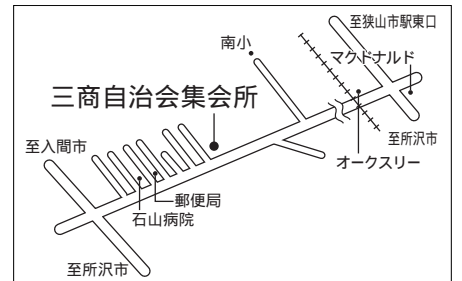

10月26日(日)
参議院埼玉

●第29投票所<西中学校体育館>

●第23投票所<東三ツ木自治会館>

●第17投票所<三商自治会集会所>

●第30投票所<水富小学校体育館>

●第24投票所<新狭山幼稚園>

●第18投票所<南小学校体育館>

●第31投票所<笹井保育所>