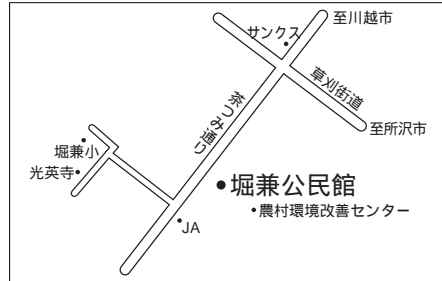

●第26投票所<柏原中学校体育館>

●第20投票所<山王小学校体育館>

●第15投票所<入間小学校体育館>

●第27投票所<柏原小学校体育館>

●第21投票所<堀兼公民館>

●第16投票所<入間公民館>

●第28投票所<広瀬小学校体育館>

●第22投票所<青柳氷川神社社務所>

10月26日(日)
参議院埼玉

●第29投票所<西中学校体育館>

●第23投票所<東三ツ木自治会館>

●第17投票所<三商自治会集会所>

●第30投票所<水富小学校体育館>

●第24投票所<新狭山幼稚園>

●第18投票所<南小学校体育館>

●第31投票所<笹井保育所>