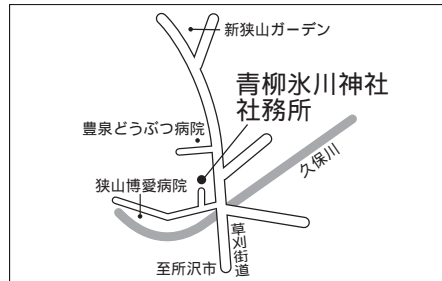

●第26投票所<柏原中学校体育館>

●第20投票所<山王小学校体育館>

●第15投票所<入間小学校体育館>

●第27投票所<柏原小学校体育館>

●第21投票所<堀兼公民館>

●第16投票所<入間公民館>

●第28投票所<広瀬小学校体育館>

●第22投票所<青柳氷川神社社務所>

10月26日(日)
参議院埼玉

●第29投票所<西中学校体育館>

●第23投票所<東三ツ木自治会館>

●第17投票所<三商自治会集会所>

●第30投票所<水富小学校体育館>

●第24投票所<新狭山幼稚園>

●第18投票所<南小学校体育館>

●第31投票所<笹井保育所>