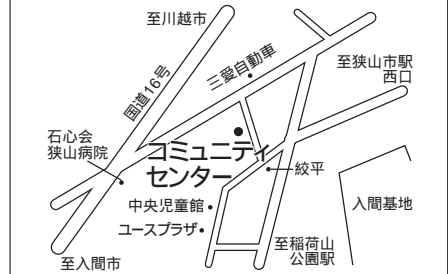

10月26日(日)
参議院埼玉

●第29投票所<西中学校体育館>

●第23投票所<東三ツ木自治会館>

●第17投票所<三商自治会集会所>

●第30投票所<水富小学校体育館>

●第24投票所<新狭山幼稚園>

●第18投票所<南小学校体育館>

●第31投票所<笹井保育所>

●第25投票所<奥富公民館>

●第19投票所<入間中学校体育館>

投票所案内図

該当する投票所名は、選挙管理委員会から送付する投票所入場整理券に記載されています。ご自分の入場整理券をお持ちのうえ、投票所にお越しください。投票時間は午前7時から午後8時までです。

問合せ選挙管理委員会へ内線6061

●第10投票所<富士見小学校体育館>

●第4投票所<コミュニティセンター>

●第11投票所<狭山台公民館>