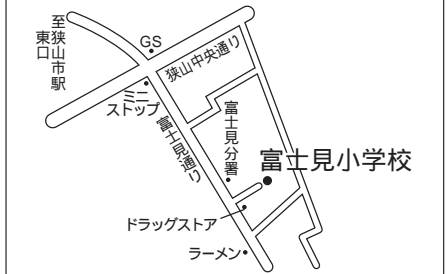

●第26投票所<柏原中学校体育館>

●第20投票所<山王小学校体育館>

●第15投票所<入間小学校体育館>

●第27投票所<柏原小学校体育館>

●第21投票所<堀兼公民館>

●第16投票所<入間公民館>

●第28投票所<広瀬小学校体育館>

●第22投票所<青柳氷川神社社務所>

10月26日(日)
参議院埼玉

●第29投票所<西中学校体育館>

●第23投票所<東三ツ木自治会館>

●第17投票所<三商自治会集会所>

●第30投票所<水富小学校体育館>

●第24投票所<新狭山幼稚園>

●第18投票所<南小学校体育館>

●第31投票所<笹井保育所>

●第25投票所<奥富公民館>

●第19投票所<入間中学校体育館>

投票所案内図

該当する投票所名は、選挙管理委員会から送付する投票所入場整理券に記載されています。ご自分の入場整理券をお持ちのうえ、投票所にお越しください。投票時間は午前7時から午後8時までです。

問合せ選挙管理委員会へ内線6061

●第10投票所<富士見小学校体育館>

●第4投票所<コミュニティセンター>

●第11投票所<狭山台公民館>

●第5投票所<入間川中学校体育館>

●第6投票所<市役所玄関ホール>

●第12投票所<狭山台北小学校>

●第7投票所<中央中学校>

●第1投票所<峰公民館>

●第13投票所<狭山台南小学校体育館>

●第8投票所<東中学校体育館>

●第2投票所<市民会館>