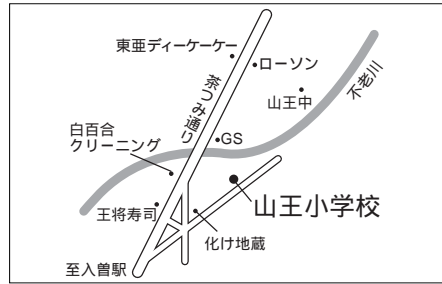

●第26投票所<柏原中学校体育館>

●第20投票所<山王小学校体育館>

●第15投票所<入間小学校体育館>

●第27投票所<柏原小学校体育館>

●第21投票所<堀兼公民館>

●第16投票所<入間公民館>

●第28投票所<広瀬小学校体育館>

●第22投票所<青柳氷川神社社務所>

10月26日(日)
参議院埼玉

●第29投票所<西中学校体育館>

●第23投票所<東三ツ木自治会館>

●第17投票所<三商自治会集会所>

●第30投票所<水富小学校体育館>

●第24投票所<新狭山幼稚園>

●第18投票所<南小学校体育館>

●第31投票所<笹井保育所>