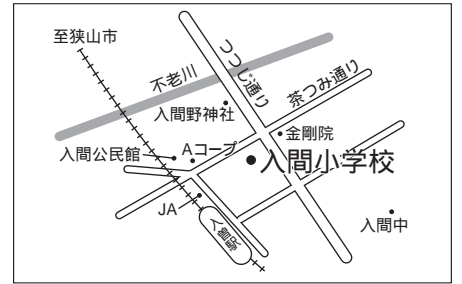

●第26投票所<柏原中学校体育館>

●第20投票所<山王小学校体育館>

●第15投票所<入間小学校体育館>

●第27投票所<柏原小学校体育館>

●第21投票所<堀兼公民館>

●第16投票所<入間公民館>

●第28投票所<広瀬小学校体育館>

●第22投票所<青柳氷川神社社務所>

10月26日(日)
参議院埼玉

●第29投票所<西中学校体育館>

●第23投票所<東三ツ木自治会館>

●第17投票所<三商自治会集会所>

●第30投票所<水富小学校体育館>

●第24投票所<新狭山幼稚園>

●第18投票所<南小学校体育館>

●第31投票所<笹井保育所>