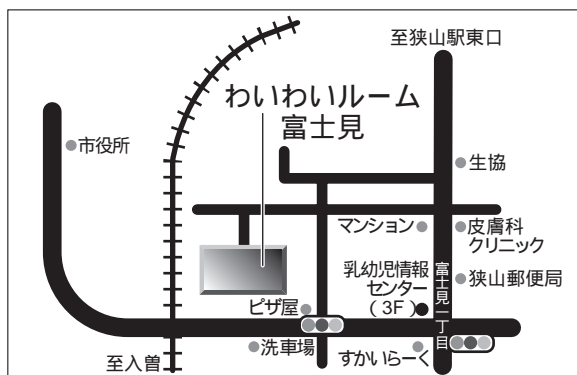

サンパーク奥富の主催事業

● T講習会

初心者コース

文字入力、インターネットの利用、メールの送信などを行います。

講習名	日程	受付日	テキスト代
No.1	平成16年1月17・18・21・22日	1月10日(土)	700円
No.2	1月24・25・28・29日		

初級ワードコース

文字の装飾、文書作成などを行います。

講習名	日程	受付日	テキスト代
No.1	2月7・8・11・12日	1月31日(土)	1,500円
No.2	2月14・15・18・19日		
No.3	2月21・22・25・26日		

初級エクセルコース

表計算、グラフの作成などを行います。

講習名	日程	受付日	テキスト代
No.1	3月6・7・10・11日	2月28日(土)	1,500円
No.2	3月13・14・17・18日		

いずれも土・日・水・木曜日の9時~12時、全4回

対象市内在住・在勤の20歳以上の方で、そのコースを過去に受講したことのない方(ワード、エクセルコースはマウス操作ができる方) 定員各回8名(多数は抽選) 申込み受付日の9時~9時15分にサンパーク奥富(電話は不可、申し込みは1人1名分のみ)

●ビデオ映写会

大型スクリーンで名作映画をお楽しみください。

日	時	上映映画
12月20・21日(土・日)	17時30分から	不毛地帯1・2
平成16年1月17・18日(土・日)	18時から	飛鳥へまだ見ぬ子へ
2月21・22日(土・日)	18時から	父ちゃんのボーが聞こえる
3月20・21日(土・日)	18時から	ひめゆりの塔

●臨時休館のお知らせ

歩行浴槽の水換のため、1月13日(火)~16日(金)が全館休館となります。

問合せサンパーク奥富(月曜日は休館) ☎969 3809