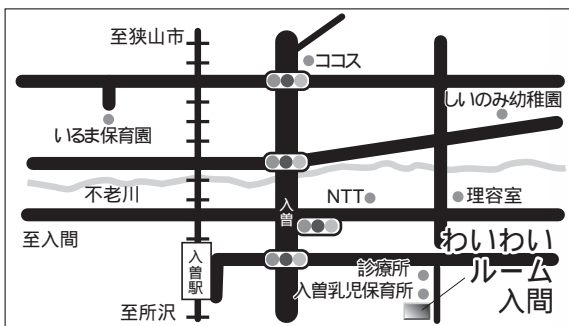

改修後の乳幼児情報センター

サンパーク奥富の主催事業

● T講習会

初心者コース

文字入力、インターネットの利用、メールの送信などを行います。

講習名	日程	受付日	テキスト代
No.1	平成16年1月17・18・21・22日	1月10日(土)	700円
No.2	1月24・25・28・29日		

初級ワードコース

文字の装飾、文書作成などを行います。

講習名	日程	受付日	テキスト代
No.1	2月7・8・11・12日	1月31日(土)	1,500円
No.2	2月14・15・18・19日		
No.3	2月21・22・25・26日		

初級エクセルコース

表計算、グラフの作成などを行います。

講習名	日程	受付日	テキスト代
No.1	3月6・7・10・11日	2月28日(土)	1,500円
No.2	3月13・14・17・18日		

いずれも土・日・水・木曜日の9時~12時、全4回

対象市内在住・在勤の20歳以上の方で、そのコースを過去に受講したことのない方(ワード、エクセルコースはマウス操作ができる方) 定員各回8名(多数は抽選) 申込み受付日の9時~9時15分にサンパーク奥富(電話は不可、申し込みは1人1名分のみ)

●ビデオ映写会

大型スクリーンで名作映画をお楽しみください。

日	時	上映映画
12月20・21日(土・日)	17時30分から	不毛地帯1・2
平成16年1月17・18日(土・日)	18時から	飛鳥へまだ見ぬ子へ
2月21・22日(土・日)	18時から	父ちゃんのボーが聞こえる
3月20・21日(土・日)	18時から	ひめゆりの塔

●臨時休館のお知らせ

歩行浴槽の水換のため、1月13日(火)~16日(金)が全館休館となります。

問合せサンパーク奥富(月曜日は休館) ☎969 3809