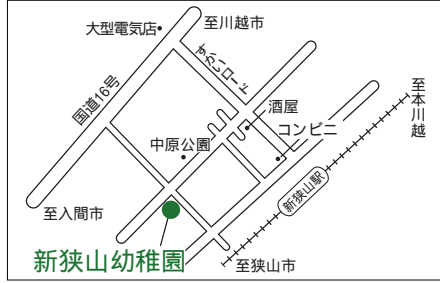

投票所の案内図

あなたが該当する投票所と案内図は、選挙管理委員会から1月下旬に郵送する投票所入場整理券に印刷してあります。ご自分の入場整理券をお持ちのうえ、投票所にお越しください。投票時間は午前7時から午後8時までです。

問合せ選挙管理委員会へ
内線6061

● **第12投票所** <狭山台北小学校>

● **第13投票所** <狭山台南小学校体育館>

● **第14投票所** <御狩場小学校体育館>

● **第1投票所** <峰公民館>

● **第2投票所** <市民会館>

● **第3投票所** <中央公民館>

午前7時～午後8時
併することの是非に
確認する住民投票

● 第26投票所 < 柏原中学校体育館 >

● 第27投票所 < 柏原小学校体育館 >

● 第28投票所 < 広瀬小学校体育館 >

● 第29投票所 < 西中学校体育館 >

● 第30投票所 < 水富小学校体育館 >

● 第31投票所 < 笹井保育所 >

● 第20投票所 < 山王小学校体育館 >

● 第21投票所 < 堀兼公民館 >

● 第22投票所 < 青柳氷川神社社務所 >

● 第23投票所 < 東三ツ木自治会館 >

● 第24投票所 < 新狭山幼稚園 >

● 第25投票所 < 奥富公民館 >

● 第15投票所 < 入間小学校体育館 >

● 第16投票所 < 入間公民館 >

1月30日(日)投票時間は
狭山市が入間市と合
ついで市民の意思を

● 第17投票所 < 三商自治会集会所 >

● 第18投票所 < 南小学校体育館 >

● 第19投票所 < 入間中学校体育館 >