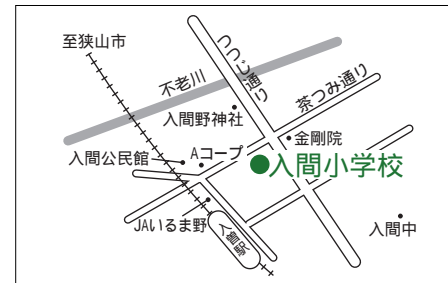

投票所の案内図

あなたが該当する投票所と案内図は、選挙管理委員会から1月下旬に郵送する投票所入場整理券に印刷してあります。ご自分の入場整理券をお持ちのうえ、投票所にお越しください。投票時間は午前7時から午後8時までです。

問合せ選挙管理委員会へ
内線6061

● **第12投票所** <狭山台北小学校>

● **第13投票所** <狭山台南小学校体育館>

● **第14投票所** <御狩場小学校体育館>

● **第1投票所** <峰公民館>

● **第2投票所** <市民会館>

● **第3投票所** <中央公民館>

午前7時～午後8時
併することの是非に
確認する住民投票

● 第26投票所 < 柏原中学校体育館 >

● 第27投票所 < 柏原小学校体育館 >

● 第28投票所 < 広瀬小学校体育館 >

● 第29投票所 < 西中学校体育館 >

● 第30投票所 < 水富小学校体育館 >

● 第31投票所 < 笹井保育所 >

● 第20投票所 < 山王小学校体育館 >

● 第21投票所 < 堀兼公民館 >

● 第22投票所 < 青柳氷川神社社務所 >

● 第23投票所 < 東三ツ木自治会館 >

● 第24投票所 < 新狭山幼稚園 >

● 第25投票所 < 奥富公民館 >

● 第15投票所 < 入間小学校体育館 >

● 第16投票所 < 入間公民館 >

1月30日(日)投票時間は
狭山市が入間市と合
ついで市民の意思を

● 第17投票所 < 三商自治会集会所 >

● 第18投票所 < 南小学校体育館 >

● 第19投票所 < 入間中学校体育館 >