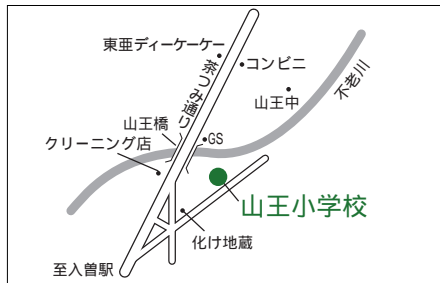

投票所の案内図

あなたが該当する投票所と案内図は、選挙管理委員会から1月下旬に郵送する投票所入場整理券に印刷してあります。ご自分の入場整理券をお持ちのうえ、投票所にお越しください。投票時間は午前7時から午後8時までです。

問合せ選挙管理委員会へ
内線6061

● **第12投票所** <狭山台北小学校>

● **第13投票所** <狭山台南小学校体育館>

● **第14投票所** <御狩場小学校体育館>

● **第1投票所** <峰公民館>

● **第2投票所** <市民会館>

● **第3投票所** <中央公民館>

午前7時～午後8時
併することの是非に
確認する住民投票

● 第26投票所 < 柏原中学校体育館 >

● 第27投票所 < 柏原小学校体育館 >

● 第28投票所 < 広瀬小学校体育館 >

● 第29投票所 < 西中学校体育館 >

● 第30投票所 < 水富小学校体育館 >

● 第31投票所 < 笹井保育所 >

● 第20投票所 < 山王小学校体育館 >

● 第21投票所 < 堀兼公民館 >

● 第22投票所 < 青柳氷川神社社務所 >

● 第23投票所 < 東三ツ木自治会館 >

● 第24投票所 < 新狭山幼稚園 >

● 第25投票所 < 奥富公民館 >

● 第15投票所 < 入間小学校体育館 >