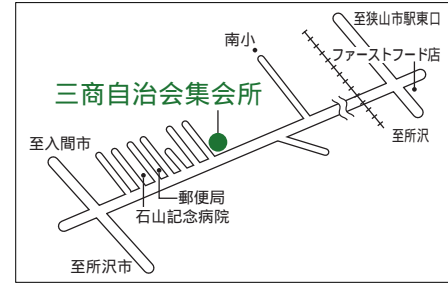

● 第31投票所 < 笹井保育所 >

● 第20投票所 < 山王小学校体育館 >

● 第21投票所 < 堀兼公民館 >

● 第22投票所 < 青柳氷川神社社務所 >

● 第23投票所 < 東三ツ木自治会館 >

● 第24投票所 < 新狭山幼稚園 >

● 第25投票所 < 奥富公民館 >

● 第15投票所 < 入間小学校体育館 >

● 第16投票所 < 入間公民館 >

1月30日(日)投票時間は
狭山市が入間市と合
ついで市民の意思を

● 第17投票所 < 三商自治会集会所 >

● 第18投票所 < 南小学校体育館 >

● 第19投票所 < 入間中学校体育館 >