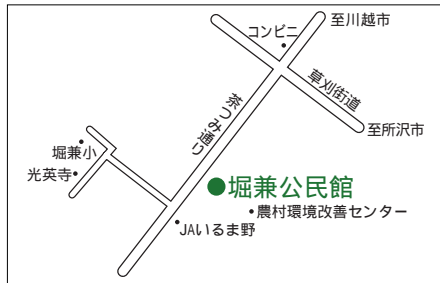

● **第10投票所** <富士見小学校体育館>

● **第11投票所** <狭山台公民館>

● **第4投票所** <コミュニティセンター>

● **第5投票所** <入間川中学校体育館>

● **第6投票所** <市役所玄関ホール>

● **第7投票所** <中央中学校>

● **第8投票所** <東中学校体育館>

● **第9投票所** <狭山工業高校体育館>

投票所の案内図

あなたが該当する投票所と案内図は、選挙管理委員会から1月下旬に郵送する投票所入場整理券に印刷してあります。ご自分の入場整理券をお持ちのうえ、投票所にお越しください。投票時間は午前7時から午後8時までです。

問合せ選挙管理委員会へ
内線6061

● **第12投票所** <狭山台北小学校>

● **第13投票所** <狭山台南小学校体育館>

● **第14投票所** <御狩場小学校体育館>

● **第1投票所** <峰公民館>

● **第2投票所** <市民会館>

● **第3投票所** <中央公民館>

午前7時～午後8時
併することの是非に
確認する住民投票

● 第26投票所 < 柏原中学校体育館 >

● 第27投票所 < 柏原小学校体育館 >

● 第28投票所 < 広瀬小学校体育館 >

● 第29投票所 < 西中学校体育館 >

● 第30投票所 < 水富小学校体育館 >

● 第31投票所 < 笹井保育所 >

● 第20投票所 < 山王小学校体育館 >

● 第21投票所 < 堀兼公民館 >

● 第22投票所 < 青柳氷川神社社務所 >

● 第23投票所 < 東三ツ木自治会館 >

● 第24投票所 < 新狭山幼稚園 >

● 第25投票所 < 奥富公民館 >

● 第15投票所 < 入間小学校体育館 >