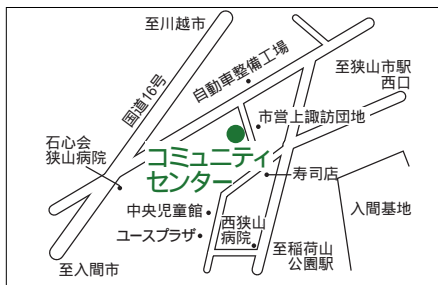

● **第10投票所** <富士見小学校体育館>

● **第11投票所** <狭山台公民館>

● **第4投票所** <コミュニティセンター>

● **第5投票所** <入間川中学校体育館>

● **第6投票所** <市役所玄関ホール>

● **第7投票所** <中央中学校>

● **第8投票所** <東中学校体育館>

● **第9投票所** <狭山工業高校体育館>

投票所の案内図

あなたが該当する投票所と案内図は、選挙管理委員会から1月下旬に郵送する投票所入場整理券に印刷してあります。ご自分の入場整理券をお持ちのうえ、投票所にお越しください。投票時間は午前7時から午後8時までです。

問合せ選挙管理委員会へ
内線6061

● **第12投票所** <狭山台北小学校>

● **第13投票所** <狭山台南小学校体育館>

● **第14投票所** <御狩場小学校体育館>

● **第1投票所** <峰公民館>