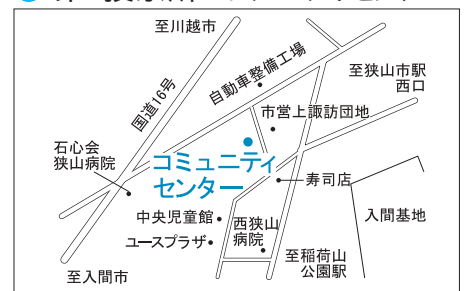

第9投票所 狭山工業高校体育館

第10投票所 富士見小学校体育館

第5投票所 入間川中学校体育館

第1投票所 峰公民館

第11投票所 狭山台公民館

第6投票所 市役所玄関ホール

第2投票所 市民会館

第12投票所 狭山台北小学校

第7投票所 中央中学校

第3投票所 中央公民館

第13投票所 狭山台南小学校体育館

第8投票所 東中学校体育館

第4投票所 コミュニティセンター

● 第26投票所 柏原中学校体育館

● 第20投票所 山王小学校体育館

● 第14投票所 御狩場小学校体育館

● 第27投票所 柏原小学校体育館

● 第21投票所 堀兼公民館

● 第15投票所 入間小学校体育館

● 第28投票所 広瀬小学校体育館

● 第22投票所 青柳氷川神社社務所

● 第16投票所 入間公民館

● 第29投票所 西中学校体育館

● 第23投票所 東三ツ木自治会館