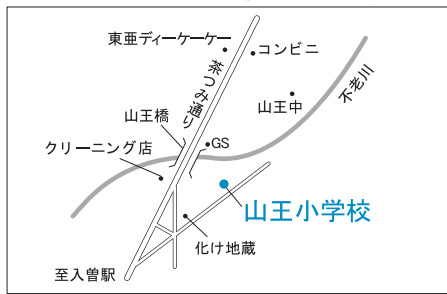

第9投票所 狭山工業高校体育館

第10投票所 富士見小学校体育館

第5投票所 入間川中学校体育館

第1投票所 峰公民館

第11投票所 狭山台公民館

第6投票所 市役所玄関ホール

第2投票所 市民会館

第12投票所 狭山台北小学校

第7投票所 中央中学校

第3投票所 中央公民館

第13投票所 狭山台南小学校体育館

第8投票所 東中学校体育館

第4投票所 コミュニティセンター

● 第26投票所 柏原中学校体育館

● 第20投票所 山王小学校体育館

● 第14投票所 御狩場小学校体育館

● 第27投票所 柏原小学校体育館

● 第21投票所 堀兼公民館

● 第15投票所 入間小学校体育館

● 第28投票所 広瀬小学校体育館

● 第22投票所 青柳氷川神社社務所

● 第16投票所 入間公民館

● 第29投票所 西中学校体育館

● 第23投票所 東三ツ木自治会館