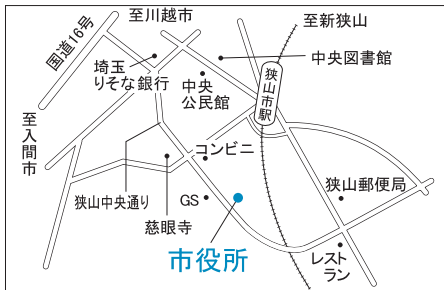

大事な一票を
投じましょう

埼玉県選挙イメージ
キャラクター・選挙くん

4月8日 は 埼玉県議会議員一般選挙

4月22日 は 狭山市議会議員一般選挙

投票時間は午前7時～午後8時

投票所の案内図

皆さんが該当する投票所は、選挙管理委員会から郵送する投票所入場整理券に記載されています。ご自分の入場整理券を持って投票所にお出かけください。

問合せ選挙管理委員会へ内線6061

第9投票所 狭山工業高校体育館

第10投票所 富士見小学校体育館

第5投票所 入間川中学校体育館

第1投票所 峰公民館

第11投票所 狭山台公民館

第6投票所 市役所玄関ホール

第2投票所 市民会館

第12投票所 狭山台北小学校

第7投票所 中央中学校

第3投票所 中央公民館

第13投票所 狭山台南小学校体育館

第8投票所 東中学校体育館

第4投票所 コミュニティセンター

● 第26投票所 柏原中学校体育館

● 第20投票所 山王小学校体育館

● 第14投票所 御狩場小学校体育館