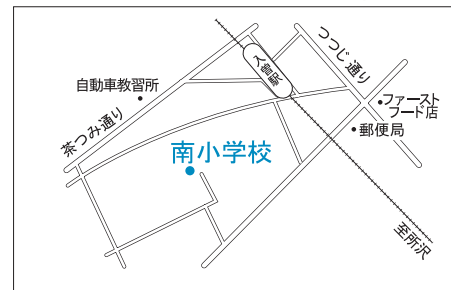

第9投票所 狭山工業高校体育館

第10投票所 富士見小学校体育館

第5投票所 入間川中学校体育館

第1投票所 峰公民館

第11投票所 狭山台公民館

第6投票所 市役所玄関ホール

第2投票所 市民会館

第12投票所 狭山台北小学校

● 第27投票所 柏原小学校体育館

● 第21投票所 堀兼公民館

● 第15投票所 入間小学校体育館

● 第28投票所 広瀬小学校体育館

● 第22投票所 青柳氷川神社社務所

● 第16投票所 入間公民館

● 第29投票所 西中学校体育館

● 第23投票所 東三ツ木自治会館

● 第17投票所 三商自治会集会所

● 第30投票所 水富小学校体育館

● 第24投票所 新狭山幼稚園

● 第18投票所 南小学校体育館

● 第31投票所 笹井保育所

● 第25投票所 奥富公民館

● 第19投票所 入間中学校体育館