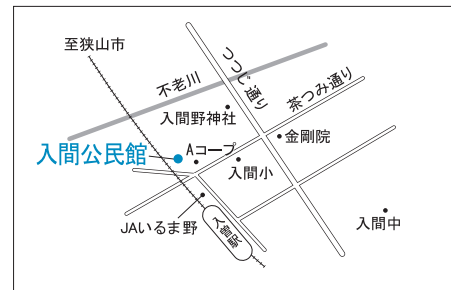

第9投票所 狭山工業高校体育館

第10投票所 富士見小学校体育館

第5投票所 入間川中学校体育館

第1投票所 峰公民館

第11投票所 狭山台公民館

第6投票所 市役所玄関ホール

第2投票所 市民会館

第12投票所 狭山台北小学校

第7投票所 中央中学校

第3投票所 中央公民館

第13投票所 狭山台南小学校体育館

第8投票所 東中学校体育館

第4投票所 コミュニティセンター

● 第26投票所 柏原中学校体育館

● 第20投票所 山王小学校体育館

● 第14投票所 御狩場小学校体育館

● 第27投票所 柏原小学校体育館

● 第21投票所 堀兼公民館

● 第15投票所 入間小学校体育館

● 第28投票所 広瀬小学校体育館

● 第22投票所 青柳氷川神社社務所

● 第16投票所 入間公民館

● 第29投票所 西中学校体育館

● 第23投票所 東三ツ木自治会館

● 第17投票所 三商自治会集会所

● 第30投票所 水富小学校体育館

● 第24投票所 新狭山幼稚園

● 第18投票所 南小学校体育館

● 第31投票所 笹井保育所

● 第25投票所 奥富公民館

● 第19投票所 入間中学校体育館