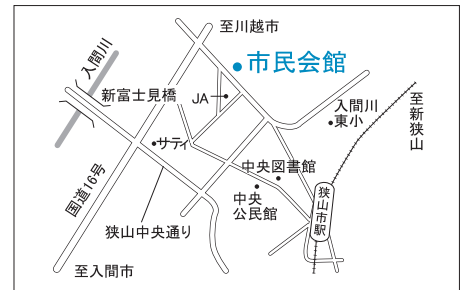

大事な一票を
投じましょう

埼玉県選挙イメージ
キャラクター・選挙くん

4月8日 は 埼玉県議会議員一般選挙

4月22日 は 狭山市議会議員一般選挙

投票時間は午前7時～午後8時

投票所の案内図

皆さんが該当する投票所は、選挙管理委員会から郵送する投票所入場整理券に記載されています。ご自分の入場整理券を持って投票所にお出かけください。

問合せ選挙管理委員会へ内線6061

第9投票所 狭山工業高校体育館

第10投票所 富士見小学校体育館

第5投票所 入間川中学校体育館

第1投票所 峰公民館

第11投票所 狭山台公民館

第6投票所 市役所玄関ホール

第2投票所 市民会館

第12投票所 狭山台北小学校

第7投票所 中央中学校

第3投票所 中央公民館

第13投票所 狭山台南小学校体育館

第8投票所 東中学校体育館

第4投票所 コミュニティセンター

● 第26投票所 柏原中学校体育館

● 第20投票所 山王小学校体育館

● 第14投票所 御狩場小学校体育館