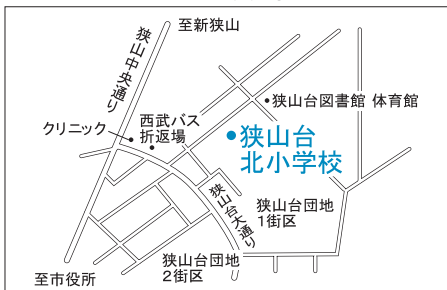

大事な一票を
投じましょう

埼玉県選挙イメージ
キャラクター・選挙くん

4月8日 は 埼玉県議会議員一般選挙

4月22日 は 狭山市議会議員一般選挙

投票時間は午前7時～午後8時

投票所の案内図

皆さんが該当する投票所は、選挙管理委員会から郵送する投票所入場整理券に記載されています。ご自分の入場整理券を持って投票所にお出かけください。

問合せ選挙管理委員会へ内線6061

第9投票所 狭山工業高校体育館

第10投票所 富士見小学校体育館

第5投票所 入間川中学校体育館

第1投票所 峰公民館

第11投票所 狭山台公民館

第6投票所 市役所玄関ホール

第2投票所 市民会館

第12投票所 狭山台北小学校

第7投票所 中央中学校

第3投票所 中央公民館

第13投票所 狭山台南小学校体育館

第8投票所 東中学校体育館

第4投票所 コミュニティセンター

● 第26投票所 柏原中学校体育館

● 第20投票所 山王小学校体育館

● 第14投票所 御狩場小学校体育館

● 第17投票所 三商自治会集会所

● 第30投票所 水富小学校体育館

● 第24投票所 新狭山幼稚園

● 第18投票所 南小学校体育館

● 第31投票所 笹井保育所

● 第25投票所 奥富公民館

● 第19投票所 入間中学校体育館