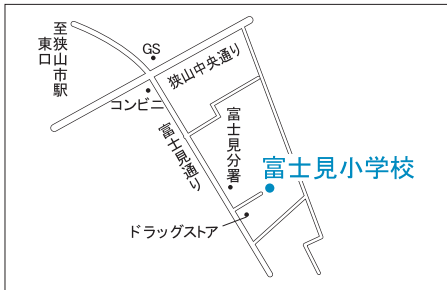

大事な一票を
投じましょう

埼玉県選挙イメージ
キャラクター・選挙くん

4月8日 は 埼玉県議会議員一般選挙

4月22日 は 狭山市議会議員一般選挙

投票時間は午前7時～午後8時

投票所の案内図

皆さんが該当する投票所は、選挙管理委員会から郵送する投票所入場整理券に記載されています。ご自分の入場整理券を持って投票所にお出かけください。

問合せ選挙管理委員会へ内線6061

第9投票所 狭山工業高校体育館

第10投票所 富士見小学校体育館

第5投票所 入間川中学校体育館

第1投票所 峰公民館

第11投票所 狭山台公民館

第6投票所 市役所玄関ホール

第2投票所 市民会館

第12投票所 狭山台北小学校