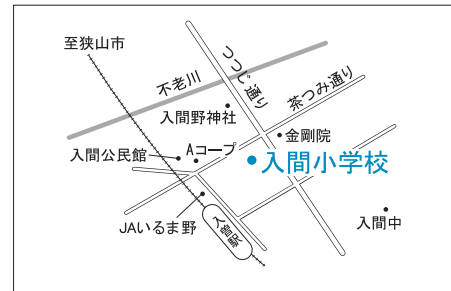

第9投票所 狭山工業高校体育館

第10投票所 富士見小学校体育館

第5投票所 入間川中学校体育館

第1投票所 峰公民館

第11投票所 狭山台公民館

第6投票所 市役所玄関ホール

第2投票所 市民会館

第12投票所 狭山台北小学校

第7投票所 中央中学校

第3投票所 中央公民館

第13投票所 狭山台南小学校体育館

第8投票所 東中学校体育館

第4投票所 コミュニティセンター

● 第26投票所 柏原中学校体育館

● 第20投票所 山王小学校体育館

● 第14投票所 御狩場小学校体育館

● 第27投票所 柏原小学校体育館

● 第21投票所 堀兼公民館

● 第15投票所 入間小学校体育館

● 第28投票所 広瀬小学校体育館

● 第22投票所 青柳氷川神社社務所

● 第16投票所 入間公民館

● 第29投票所 西中学校体育館

● 第23投票所 東三ツ木自治会館