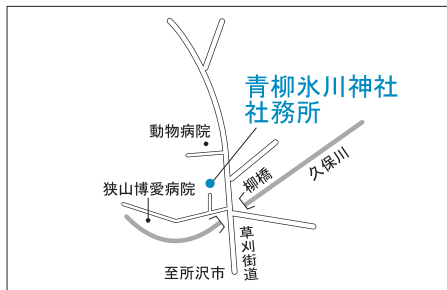

第9投票所 狭山工業高校体育館

第10投票所 富士見小学校体育館

第5投票所 入間川中学校体育館

第1投票所 峰公民館

第11投票所 狭山台公民館

第6投票所 市役所玄関ホール

第2投票所 市民会館

第12投票所 狭山台北小学校

第7投票所 中央中学校

第3投票所 中央公民館

第13投票所 狭山台南小学校体育館

第8投票所 東中学校体育館

第4投票所 コミュニティセンター

● 第26投票所 柏原中学校体育館

● 第20投票所 山王小学校体育館

● 第14投票所 御狩場小学校体育館

● 第27投票所 柏原小学校体育館

● 第21投票所 堀兼公民館

● 第15投票所 入間小学校体育館

● 第28投票所 広瀬小学校体育館

● 第22投票所 青柳氷川神社社務所

● 第16投票所 入間公民館

● 第29投票所 西中学校体育館

● 第23投票所 東三ツ木自治会館

● 第17投票所 三商自治会集会所

● 第30投票所 水富小学校体育館

● 第24投票所 新狭山幼稚園

● 第18投票所 南小学校体育館

● 第31投票所 笹井保育所

● 第25投票所 奥富公民館

● 第19投票所 入間中学校体育館