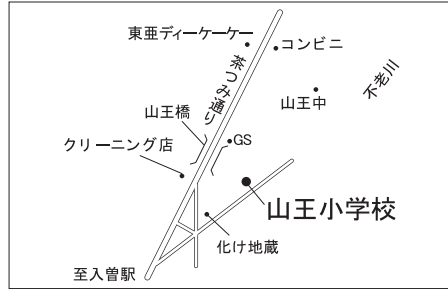

● 第20投票所 山王小学校体育館