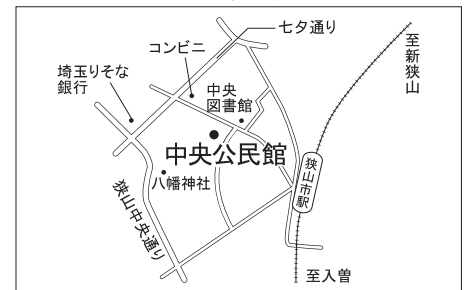

投票所の案内図

皆さんが該当する投票所は、選挙管理委員会から郵送する投票所入場整理券に記載されています。ご自分の入場整理券を持って投票所にお出かけください。
問合せ選挙管理委員会へ内線6061

8月26日は 埼玉県知事選挙

投票時間は午前7時～午後8時

● 第9投票所 狭山工業高校セミナーハウス

● 第10投票所 富士見小学校体育館

● 第11投票所 保健センター

● 第12投票所 狭山台北小学校

● 第13投票所 狭山台中学校格技場

● 第5投票所 入間川中学校体育館

● 第6投票所 市役所玄関ホール

● 第7投票所 中央中学校

● 第8投票所 東中学校体育館

● 第1投票所 峰公民館

● 第2投票所 市民会館

● 第3投票所 中央公民館