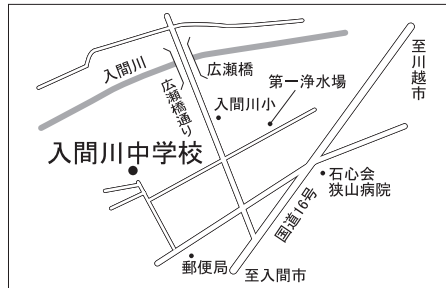

投票所の案内図

皆さんが該当する投票所は、選挙管理委員会から郵送する投票所入場整理券に記載されています。ご自分の入場整理券を持って投票所にお出かけください。
問合せ選挙管理委員会へ内線6061

8月26日は 埼玉県知事選挙

投票時間は午前7時～午後8時

● 第9投票所 狭山工業高校セミナーハウス

● 第10投票所 富士見小学校体育館

● 第11投票所 保健センター

● 第12投票所 狭山台北小学校

● 第13投票所 狭山台中学校格技場

● 第5投票所 入間川中学校体育館

● 第6投票所 市役所玄関ホール

● 第7投票所 中央中学校

● 第8投票所 東中学校体育館

● 第1投票所 峰公民館

● 第2投票所 市民会館

● 第3投票所 中央公民館