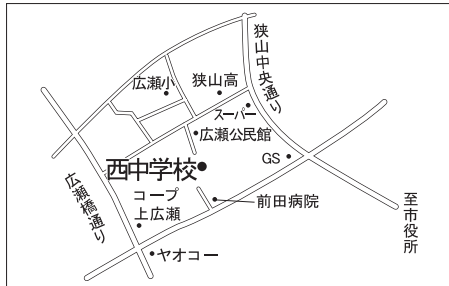

● 第13投票所 狭山台中学校格技場

● 第5投票所 入間川中学校体育館

● 第6投票所 市役所玄関ホール

● 第7投票所 中央中学校

● 第8投票所 東中学校体育館

● 第1投票所 峰公民館

● 第2投票所 市民会館

● 第3投票所 中央公民館

● 第4投票所 コミュニティセンター

● 第26投票所 柏原中学校体育館

● 第20投票所 山王小学校体育館

● 第14投票所 御狩場小学校体育館

● 第27投票所 柏原小学校体育館

● 第21投票所 堀兼公民館

● 第15投票所 入間小学校体育館

● 第28投票所 広瀬小学校体育館

● 第22投票所 青柳氷川神社社務所

● 第16投票所 入間公民館

● 第29投票所 西中学校体育館

● 第23投票所 東三ツ木自治会館

● 第17投票所 三商自治会集会所

● 第30投票所 水富小学校体育館

● 第24投票所 新狭山幼稚園

● 第18投票所 南小学校体育館