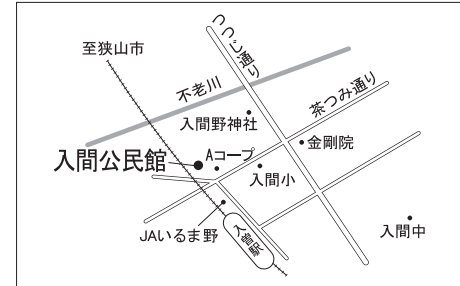

投票所の案内図

皆さんが該当する投票所は、選挙管理委員会から郵送する投票所入場整理券に記載されています。ご自分の入場整理券を持って投票所にお出かけください。
問合せ選挙管理委員会へ内線6061

8月26日は 埼玉県知事選挙

投票時間は午前7時～午後8時

● 第9投票所 狭山工業高校セミナーハウス

● 第10投票所 富士見小学校体育館

● 第11投票所 保健センター

● 第12投票所 狭山台北小学校

● 第13投票所 狭山台中学校格技場

● 第5投票所 入間川中学校体育館

● 第6投票所 市役所玄関ホール

● 第7投票所 中央中学校

● 第8投票所 東中学校体育館

● 第1投票所 峰公民館

● 第2投票所 市民会館

● 第3投票所 中央公民館

● 第4投票所 コミュニティセンター

● 第26投票所 柏原中学校体育館

● 第20投票所 山王小学校体育館

● 第14投票所 御狩場小学校体育館

● 第27投票所 柏原小学校体育館

● 第21投票所 堀兼公民館

● 第15投票所 入間小学校体育館

● 第28投票所 広瀬小学校体育館

● 第22投票所 青柳氷川神社社務所

● 第16投票所 入間公民館

● 第29投票所 西中学校体育館

● 第23投票所 東三ツ木自治会館

● 第17投票所 三商自治会集会所

● 第30投票所 水富小学校体育館

● 第24投票所 新狭山幼稚園

● 第18投票所 南小学校体育館