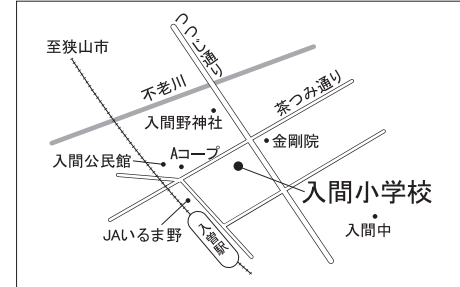

投票所の案内図

皆さんが該当する投票所は、選挙管理委員会から郵送する投票所入場整理券に記載されています。ご自分の入場整理券を持って投票所にお出かけください。
問合せ選挙管理委員会へ内線6061

8月26日は 埼玉県知事選挙

投票時間は午前7時～午後8時

● 第9投票所 狭山工業高校セミナーハウス

● 第10投票所 富士見小学校体育館

● 第11投票所 保健センター

● 第12投票所 狭山台北小学校

● 第13投票所 狭山台中学校格技場

● 第5投票所 入間川中学校体育館

● 第6投票所 市役所玄関ホール

● 第7投票所 中央中学校

● 第8投票所 東中学校体育館

● 第1投票所 峰公民館

● 第2投票所 市民会館

● 第3投票所 中央公民館

● 第4投票所 コミュニティセンター

● 第26投票所 柏原中学校体育館

● 第20投票所 山王小学校体育館

● 第14投票所 御狩場小学校体育館

● 第27投票所 柏原小学校体育館

● 第21投票所 堀兼公民館

● 第15投票所 入間小学校体育館

● 第28投票所 広瀬小学校体育館

● 第22投票所 青柳氷川神社社務所

● 第16投票所 入間公民館

● 第29投票所 西中学校体育館

● 第23投票所 東三ツ木自治会館

● 第17投票所 三商自治会集会所

● 第30投票所 水富小学校体育館

● 第24投票所 新狭山幼稚園

● 第18投票所 南小学校体育館