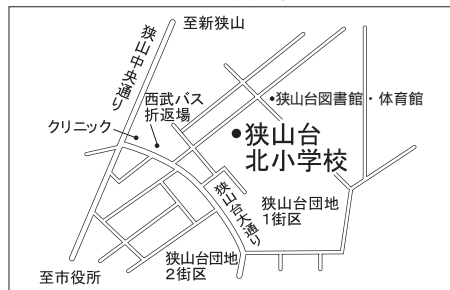

投票所の案内図

皆さんが該当する投票所は、選挙管理委員会から郵送する投票所入場整理券に記載されています。ご自分の入場整理券を持って投票所にお出かけください。
問合せ選挙管理委員会へ内線6061

8月26日は 埼玉県知事選挙

投票時間は午前7時～午後8時

● 第9投票所 狭山工業高校セミナーハウス

● 第10投票所 富士見小学校体育館

● 第11投票所 保健センター

● 第12投票所 狭山台北小学校

● 第13投票所 狭山台中学校格技場

● 第5投票所 入間川中学校体育館

● 第6投票所 市役所玄関ホール

● 第7投票所 中央中学校

● 第8投票所 東中学校体育館

● 第1投票所 峰公民館

● 第2投票所 市民会館

● 第3投票所 中央公民館