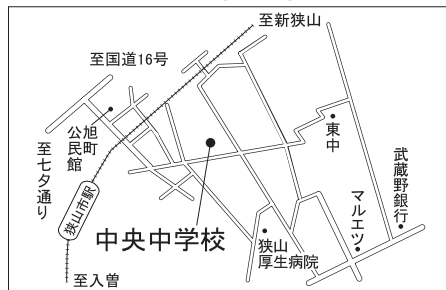

投票所の案内図

皆さんが該当する投票所は、選挙管理委員会から郵送する投票所入場整理券に記載されています。ご自分の入場整理券を持って投票所にお出かけください。
問合せ選挙管理委員会へ内線6061

8月26日は 埼玉県知事選挙

投票時間は午前7時～午後8時

● 第9投票所 狭山工業高校セミナーハウス

● 第10投票所 富士見小学校体育館

● 第11投票所 保健センター

● 第12投票所 狭山台北小学校

● 第13投票所 狭山台中学校格技場

● 第5投票所 入間川中学校体育館

● 第6投票所 市役所玄関ホール

● 第7投票所 中央中学校

● 第8投票所 東中学校体育館

● 第1投票所 峰公民館

● 第2投票所 市民会館

● 第3投票所 中央公民館