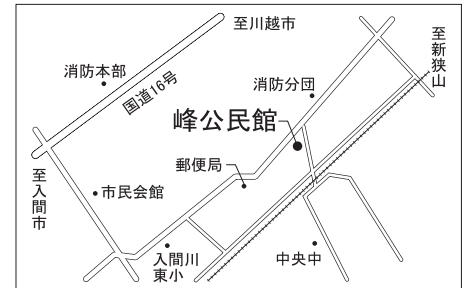

投票所の案内図

皆さんが該当する投票所は、選挙管理委員会から郵送する投票所入場整理券に記載されています。ご自分の入場整理券を持って投票所にお出かけください。
問合せ選挙管理委員会へ内線6061

8月26日は 埼玉県知事選挙

投票時間は午前7時～午後8時

● 第9投票所 狭山工業高校セミナーハウス

● 第10投票所 富士見小学校体育館

● 第11投票所 保健センター

● 第12投票所 狭山台北小学校

● 第13投票所 狭山台中学校格技場

● 第5投票所 入間川中学校体育館

● 第6投票所 市役所玄関ホール

● 第7投票所 中央中学校

● 第8投票所 東中学校体育館

● 第1投票所 峰公民館

● 第2投票所 市民会館

● 第3投票所 中央公民館

● 第4投票所 コミュニティセンター

● 第26投票所 柏原中学校体育館

● 第20投票所 山王小学校体育館

● 第14投票所 御狩場小学校体育館

● 第27投票所 柏原小学校体育館

● 第21投票所 堀兼公民館

● 第15投票所 入間小学校体育館

● 第28投票所 広瀬小学校体育館