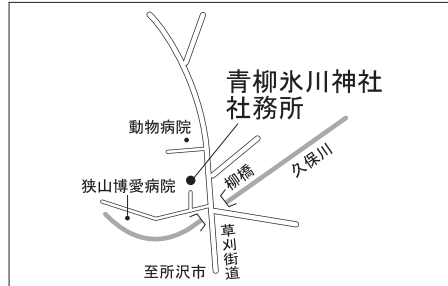

● 第13投票所 狭山台中学校格技場

● 第5投票所 入間川中学校体育館

● 第6投票所 市役所玄関ホール

● 第7投票所 中央中学校

● 第8投票所 東中学校体育館

● 第1投票所 峰公民館

● 第2投票所 市民会館

● 第3投票所 中央公民館

● 第4投票所 コミュニティセンター

● 第26投票所 柏原中学校体育館

● 第20投票所 山王小学校体育館

● 第14投票所 御狩場小学校体育館

● 第27投票所 柏原小学校体育館

● 第21投票所 堀兼公民館

● 第15投票所 入間小学校体育館

● 第28投票所 広瀬小学校体育館

● 第22投票所 青柳氷川神社社務所

● 第16投票所 入間公民館

● 第29投票所 西中学校体育館

● 第23投票所 東三ツ木自治会館

● 第17投票所 三商自治会集会所

● 第30投票所 水富小学校体育館

● 第24投票所 新狭山幼稚園

● 第18投票所 南小学校体育館