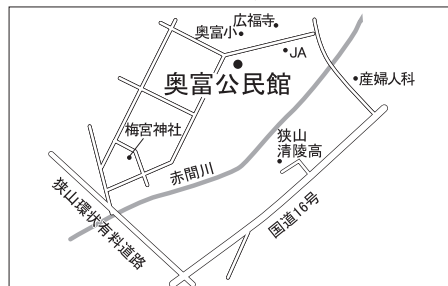

● 第13投票所 狭山台中学校格技場

● 第5投票所 入間川中学校体育館

● 第6投票所 市役所玄関ホール

● 第7投票所 中央中学校

● 第8投票所 東中学校体育館

● 第1投票所 峰公民館

● 第2投票所 市民会館

● 第3投票所 中央公民館

● 第4投票所 コミュニティセンター

● 第26投票所 柏原中学校体育館

● 第20投票所 山王小学校体育館

● 第14投票所 御狩場小学校体育館

● 第27投票所 柏原小学校体育館

● 第21投票所 堀兼公民館

● 第15投票所 入間小学校体育館

● 第28投票所 広瀬小学校体育館

● 第22投票所 青柳氷川神社社務所

● 第16投票所 入間公民館

● 第29投票所 西中学校体育館

● 第23投票所 東三ツ木自治会館

● 第17投票所 三商自治会集会所

● 第30投票所 水富小学校体育館

● 第24投票所 新狭山幼稚園

● 第18投票所 南小学校体育館

● 第31投票所 笹井保育所

● 第25投票所 奥富公民館

● 第19投票所 入間中学校体育館