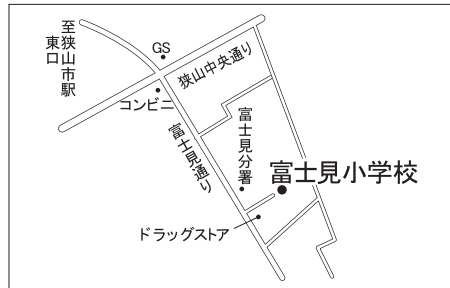

投票所の案内図

皆さんが該当する投票所は、選挙管理委員会から郵送する投票所入場整理券に記載されています。ご自分の入場整理券を持って投票所にお出かけください。
問合せ選挙管理委員会へ内線6061

8月26日は 埼玉県知事選挙

投票時間は午前7時～午後8時

● 第9投票所 狭山工業高校セミナーハウス

● 第10投票所 富士見小学校体育館

● 第11投票所 保健センター

● 第12投票所 狭山台北小学校

● 第13投票所 狭山台中学校格技場

● 第5投票所 入間川中学校体育館

● 第6投票所 市役所玄関ホール

● 第7投票所 中央中学校

● 第8投票所 東中学校体育館

● 第1投票所 峰公民館

● 第2投票所 市民会館

● 第3投票所 中央公民館