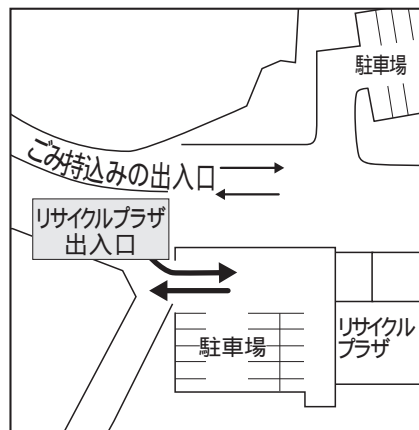

■開館日

手数料：重量にに応じて、5kg未満(100円)から、80kg以上1千500円(の6段階)です

展示コーナーの利用時間
利用時間は30分延長され、9時から16時までです。

2832

収集方法：持ち込みが原則です。無料引き取り業務は廃止になります。大型家具類など持ち込みができない場合は、粗大ごみ収集電話で申し込みをお願いします。専用電話2953

再生可能な家具の
収集方法と手数料

図書類など	1点につき10円
衣類・食器	1点につき50円
その他	1点につき100円

集方法などが次のとおり変更になります。

すべての不用品が有償頒布に
不用品はすべてが有償頒布です。再生家具は、従来どおり6千円が上限になります

問合せ第一環境センターリサイクルプラザ 2953 2831

展示コーナー 2953 44

4953 44

00 不用品登録 2954