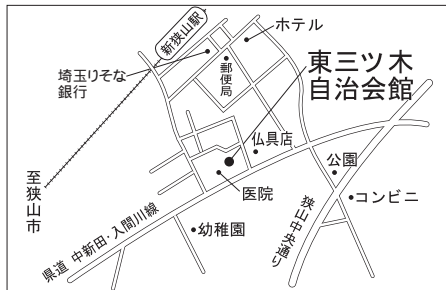

第10投票所 富士見小学校体育館

第11投票所 狭山台公民館

第4投票所 コミュニティセンター

第5投票所 入間川中学校体育館

第6投票所 市役所玄関ホール

第7投票所 中央中学校

第8投票所 東中学校体育館

第9投票所 狭山工業高校セナーハウス

第12投票所 狭山台北小学校

第13投票所 狭山台南小学校体育館

第14投票所 御狩場小学校体育館

# 衆議院議員総選挙

第26投票所 柏原中学校体育館

第27投票所 柏原小学校体育館

第28投票所 広瀬小学校体育館

第29投票所 西中学校体育館

第30投票所 水富小学校体育館

第31投票所 笹井保育所

第20投票所 山王小学校体育館

第21投票所 堀兼公民館

第22投票所 青柳水川神社社務所

第23投票所 東三ツ木自治会館

第24投票所 新狭山幼稚園

第25投票所 奥富公民館

第15投票所 入間小学校体育館

第16投票所 入曽公民館

8月30  
衆議院議  
投票時間は午前