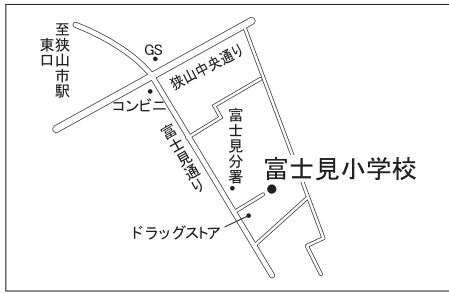

第10投票所 富士見小学校体育館

第11投票所 狭山台公民館

第4投票所 コミュニティセンター

第5投票所 入間川中学校体育館

第6投票所 市役所玄関ホール

第7投票所 中央中学校

第8投票所 東中学校体育館

第9投票所 狭山工業高校セナーハウス

第1投票所 峰公民館

第2投票所 市民会館

第3投票所 中央公民館

投票所案内図

該当する投票所名は、選挙管理委員会から郵送する投票所入場整理券に記載されています。ご自分の入場整理券をお持ちのうえ、投票所にお越しください。投票時間は午前7時から午後8時までです。

問合せ選挙管理委員会へ内線6061

埼玉県選挙イメージキャラクタークター選挙くん

日は  
員総選挙  
7時～午後8時