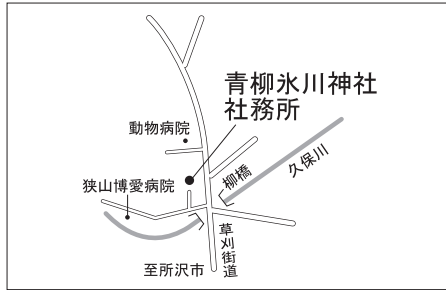

# 衆議院議員総選挙

第26投票所 柏原中学校体育館

第27投票所 柏原小学校体育館

第28投票所 広瀬小学校体育館

第29投票所 西中学校体育館

第30投票所 水富小学校体育館

第31投票所 笹井保育所

第20投票所 山王小学校体育館

第21投票所 堀兼公民館

第22投票所 青柳水川神社社務所

第23投票所 東三ツ木自治会館

第24投票所 新狭山幼稚園

第25投票所 奥富公民館

第15投票所 入間小学校体育館

第16投票所 入曽公民館

8月30  
衆議院議  
投票時間は午前