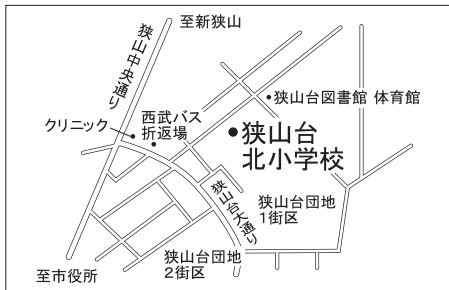

第10投票所 富士見小学校体育館

第11投票所 狭山台公民館

第4投票所 コミュニティセンター

第5投票所 入間川中学校体育館

第6投票所 市役所玄関ホール

第7投票所 中央中学校

第8投票所 東中学校体育館

第9投票所 狭山工業高校セナーハウス

第1投票所 峰公民館

第2投票所 市民会館

第3投票所 中央公民館

投票所案内図

該当する投票所名は、選挙管理委員会から郵送する投票所入場整理券に記載されています。ご自分の入場整理券をお持ちのうえ、投票所にお越しください。投票時間は午前7時から午後8時までです。

問合せ選挙管理委員会へ内線6061

埼玉県選挙イメージキャラクタークター選挙くん

日は  
員総選挙  
7時～午後8時

第12投票所 狭山台北小学校

第13投票所 狭山台南小学校体育館

第14投票所 御狩場小学校体育館