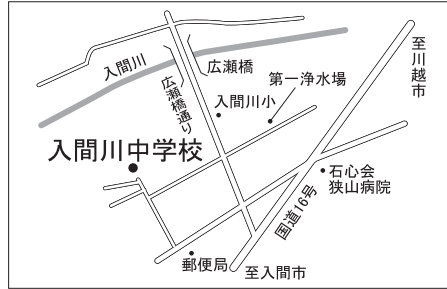

第10投票所 富士見小学校体育館

第11投票所 狭山台公民館

第4投票所 コミュニティセンター

第5投票所 入間川中学校体育館

第6投票所 市役所玄関ホール

第7投票所 中央中学校

第8投票所 東中学校体育館

第9投票所 狭山工業高校セナーハウス

第1投票所 峰公民館

第2投票所 市民会館

第3投票所 中央公民館

投票所案内図

該当する投票所名は、選挙管理委員会から郵送する投票所入場整理券に記載されています。ご自分の入場整理券をお持ちのうえ、投票所にお越しください。投票時間は午前7時から午後8時までです。

問合せ選挙管理委員会へ内線6061

埼玉県選挙イメージキャラクタークター選挙くん

日は  
員総選挙  
7時～午後8時