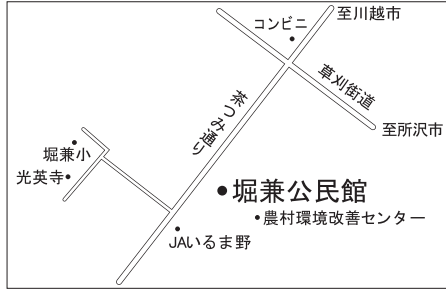

第10投票所 富士見小学校体育館

第11投票所 狭山台公民館

第4投票所 コミュニティセンター

第5投票所 入間川中学校体育館

第6投票所 市役所玄関ホール

第7投票所 中央中学校

第8投票所 東中学校体育館

第9投票所 狭山工業高校セナーハウス

第12投票所 狭山台北小学校

第13投票所 狭山台南小学校体育館

第14投票所 御狩場小学校体育館

# 衆議院議員総選挙

第26投票所 柏原中学校体育館

第27投票所 柏原小学校体育館

第28投票所 広瀬小学校体育館

第29投票所 西中学校体育館

第30投票所 水富小学校体育館

第31投票所 笹井保育所

第20投票所 山王小学校体育館

第21投票所 堀兼公民館

第22投票所 青柳水川神社社務所

第23投票所 東三ツ木自治会館

第24投票所 新狭山幼稚園

第25投票所 奥富公民館

第15投票所 入間小学校体育館

第16投票所 入曽公民館

8月30  
衆議院議  
投票時間は午前