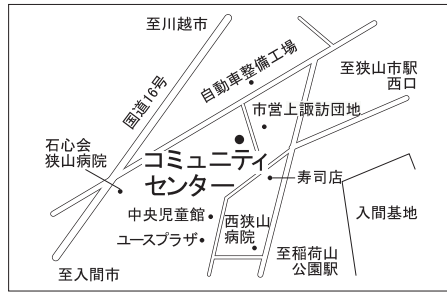

第10投票所 富士見小学校体育館

第11投票所 狭山台公民館

第4投票所 コミュニティセンター

第5投票所 入間川中学校体育館

第6投票所 市役所玄関ホール

第7投票所 中央中学校

第8投票所 東中学校体育館

第9投票所 狭山工業高校セナーハウス

第1投票所 峰公民館

第2投票所 市民会館

第3投票所 中央公民館

投票所案内図

該当する投票所名は、選挙管理委員会から郵送する投票所入場整理券に記載されています。ご自分の入場整理券をお持ちのうえ、投票所にお越しください。投票時間は午前7時から午後8時までです。

問合せ選挙管理委員会へ内線6061

埼玉県選挙イメージキャラクタークター選挙くん

日は  
員総選挙  
7時～午後8時