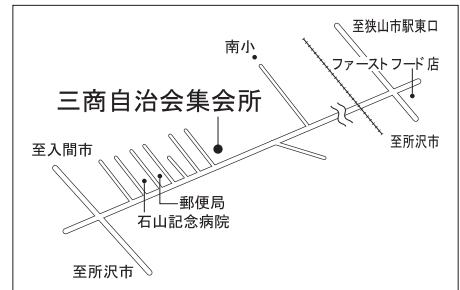

# 衆議院議員総選挙

第26投票所 柏原中学校体育館

第27投票所 柏原小学校体育館

第28投票所 広瀬小学校体育館

第29投票所 西中学校体育館

第30投票所 水富小学校体育館

第31投票所 笹井保育所

第20投票所 山王小学校体育館

第21投票所 堀兼公民館

第22投票所 青柳水川神社社務所

第23投票所 東三ツ木自治会館

第24投票所 新狭山幼稚園

第25投票所 奥富公民館

第15投票所 入間小学校体育館

第16投票所 入曽公民館

8月30  
衆議院議  
投票時間は午前

第17投票所 三商自治会集会所

第18投票所 南小学校体育館

第19投票所 入間中学校格技場

第19投票所は、今後、入間中学校体育館から同校内の格技場に変更となります