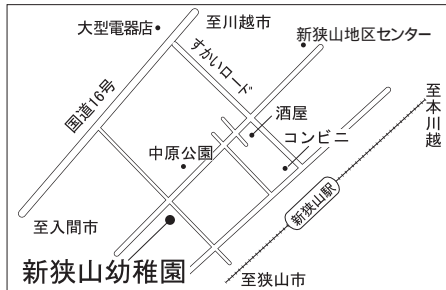

第10投票所 富士見小学校体育館

第11投票所 狭山台公民館

第4投票所 コミュニティセンター

第5投票所 入間川中学校体育館

第6投票所 市役所玄関ホール

第7投票所 中央中学校

第8投票所 東中学校体育館

第9投票所 狭山工業高校セナーハウス

# 衆議院議員総選挙

第26投票所 柏原中学校体育館

第27投票所 柏原小学校体育館

第28投票所 広瀬小学校体育館

第29投票所 西中学校体育館

第30投票所 水富小学校体育館

第31投票所 笹井保育所

第20投票所 山王小学校体育館

第21投票所 堀兼公民館

第22投票所 青柳水川神社社務所

第23投票所 東三ツ木自治会館

第24投票所 新狭山幼稚園

第25投票所 奥富公民館

第15投票所 入間小学校体育館

第16投票所 入曽公民館

8月30  
衆議院議  
投票時間は午前

第17投票所 三商自治会集会所

第18投票所 南小学校体育館

第19投票所 入間中学校格技場

第19投票所は、今後、入間中学校体育館から同校内の格技場に変更となります