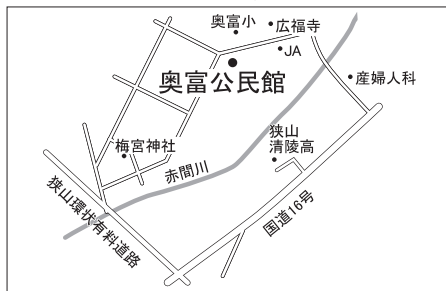

第10投票所 富士見小学校体育館

第11投票所 狭山台公民館

第4投票所 コミュニティセンター

第5投票所 入間川中学校体育館

第6投票所 市役所玄関ホール

第7投票所 中央中学校

第8投票所 東中学校体育館

第9投票所 狭山工業高校セナーハウス

# 衆議院議員総選挙

第26投票所 柏原中学校体育館

第27投票所 柏原小学校体育館

第28投票所 広瀬小学校体育館

第29投票所 西中学校体育館

第30投票所 水富小学校体育館

第31投票所 笹井保育所

第20投票所 山王小学校体育館

第21投票所 堀兼公民館

第22投票所 青柳水川神社社務所

第23投票所 東三ツ木自治会館

第24投票所 新狭山幼稚園

第25投票所 奥富公民館

第15投票所 入間小学校体育館

第16投票所 入曽公民館

8月30  
衆議院議  
投票時間は午前

第17投票所 三商自治会集会所

第18投票所 南小学校体育館

第19投票所 入間中学校格技場

第19投票所は、今後、入間中学校体育館から同校内の格技場に変更となります