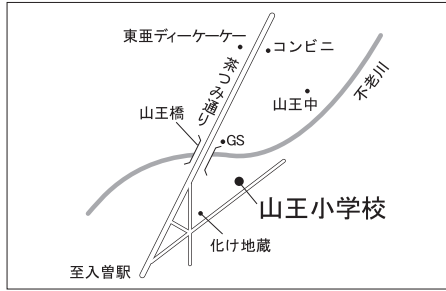

第12投票所 狭山台北小学校

第13投票所 狭山台南小学校体育館

第14投票所 御狩場小学校体育館

# 衆議院議員総選挙

第26投票所 柏原中学校体育館

第27投票所 柏原小学校体育館

第28投票所 広瀬小学校体育館

第29投票所 西中学校体育館

第30投票所 水富小学校体育館

第31投票所 笹井保育所

第20投票所 山王小学校体育館

第21投票所 堀兼公民館

第22投票所 青柳水川神社社務所

第23投票所 東三ツ木自治会館

第24投票所 新狭山幼稚園

第25投票所 奥富公民館

第15投票所 入間小学校体育館

第16投票所 入曽公民館

8月30  
衆議院議  
投票時間は午前