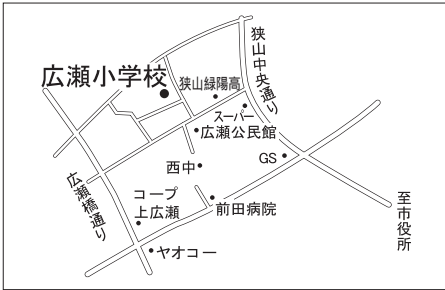

第10投票所 富士見小学校体育館

第11投票所 狭山台公民館

第4投票所 コミュニティセンター

第5投票所 入間川中学校体育館

第6投票所 市役所玄関ホール

第7投票所 中央中学校

第8投票所 東中学校体育館

第9投票所 狭山工業高校セナーハウス

第12投票所 狭山台北小学校

第13投票所 狭山台南小学校体育館

第14投票所 御狩場小学校体育館

# 衆議院議員総選挙

第26投票所 柏原中学校体育館

第27投票所 柏原小学校体育館

第28投票所 広瀬小学校体育館

第29投票所 西中学校体育館

第30投票所 水富小学校体育館

第31投票所 笹井保育所

第20投票所 山王小学校体育館

第21投票所 堀兼公民館

第22投票所 青柳水川神社社務所

第23投票所 東三ツ木自治会館

第24投票所 新狭山幼稚園

第25投票所 奥富公民館

第15投票所 入間小学校体育館

第16投票所 入曽公民館

8月30  
衆議院議  
投票時間は午前