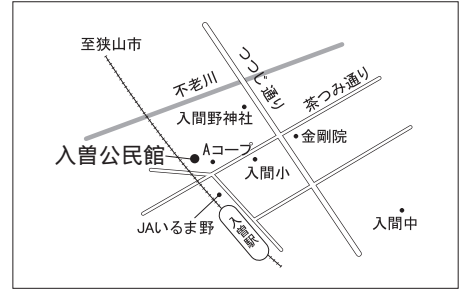

第10投票所 富士見小学校体育館

第11投票所 狭山台公民館

第4投票所 コミュニティセンター

第5投票所 入間川中学校体育館

第6投票所 市役所玄関ホール

第7投票所 中央中学校

第8投票所 東中学校体育館

第9投票所 狭山工業高校セナーハウス

# 衆議院議員総選挙

第26投票所 柏原中学校体育館

第27投票所 柏原小学校体育館

第28投票所 広瀬小学校体育館

第29投票所 西中学校体育館

第30投票所 水富小学校体育館

第31投票所 笹井保育所

第20投票所 山王小学校体育館

第21投票所 堀兼公民館

第22投票所 青柳水川神社社務所

第23投票所 東三ツ木自治会館

第24投票所 新狭山幼稚園

第25投票所 奥富公民館

第15投票所 入間小学校体育館

第16投票所 入曽公民館

8月30  
衆議院議  
投票時間は午前

第17投票所 三商自治会集会所

第18投票所 南小学校体育館

第19投票所 入間中学校格技場

第19投票所は、今後、入間中学校体育館から同校内の格技場に変更となります