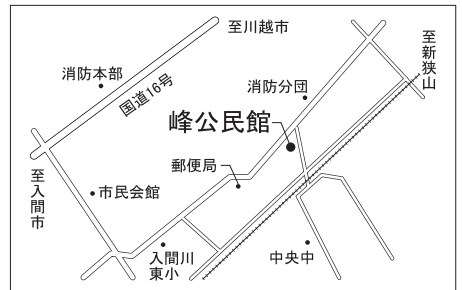

第10投票所 富士見小学校体育館

第11投票所 狭山台公民館

第4投票所 コミュニティセンター

第5投票所 入間川中学校体育館

第6投票所 市役所玄関ホール

第7投票所 中央中学校

第8投票所 東中学校体育館

第9投票所 狭山工業高校セナーハウス

第1投票所 峰公民館

第2投票所 市民会館

第3投票所 中央公民館

投票所案内図

該当する投票所名は、選挙管理委員会から郵送する投票所入場整理券に記載されています。ご自分の入場整理券をお持ちのうえ、投票所にお越しください。投票時間は午前7時から午後8時までです。

問合せ選挙管理委員会へ内線6061

埼玉県選挙イメージキャラクタークター選挙くん

日は  
員総選挙  
7時～午後8時