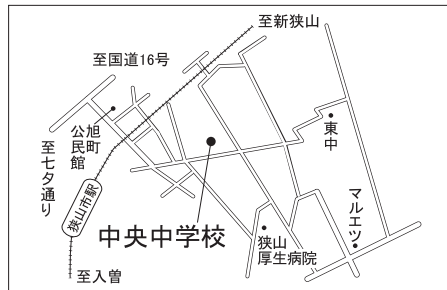

第10投票所 富士見小学校体育館

第11投票所 狭山台公民館

第4投票所 コミュニティセンター

第5投票所 入間川中学校体育館

第6投票所 市役所玄関ホール

第7投票所 中央中学校

第8投票所 東中学校体育館

第9投票所 狭山工業高校セナーハウス

第1投票所 峰公民館

第2投票所 市民会館

第3投票所 中央公民館

投票所案内図

該当する投票所名は、選挙管理委員会から郵送する投票所入場整理券に記載されています。ご自分の入場整理券をお持ちのうえ、投票所にお越しください。投票時間は午前7時から午後8時までです。

問合せ選挙管理委員会へ内線6061

埼玉県選挙イメージキャラクタークター選挙くん

日は  
員総選挙  
7時～午後8時