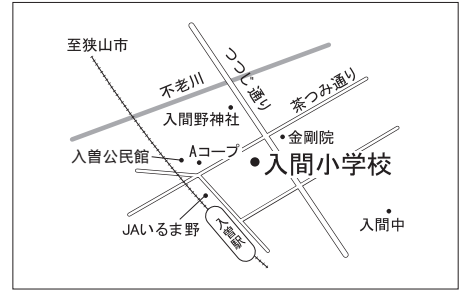

第10投票所 富士見小学校体育館

第11投票所 狭山台公民館

第4投票所 コミュニティセンター

第5投票所 入間川中学校体育館

第6投票所 市役所玄関ホール

第7投票所 中央中学校

第8投票所 東中学校体育館

第9投票所 狭山工業高校セナーハウス

# 衆議院議員総選挙

第26投票所 柏原中学校体育館

第27投票所 柏原小学校体育館

第28投票所 広瀬小学校体育館

第29投票所 西中学校体育館

第30投票所 水富小学校体育館

第31投票所 笹井保育所

第20投票所 山王小学校体育館

第21投票所 堀兼公民館

第22投票所 青柳水川神社社務所

第23投票所 東三ツ木自治会館

第24投票所 新狭山幼稚園

第25投票所 奥富公民館

第15投票所 入間小学校体育館

第16投票所 入曽公民館

8月30  
衆議院議  
投票時間は午前

第17投票所 三商自治会集会所

第18投票所 南小学校体育館

第19投票所 入間中学校格技場

第19投票所は、今後、入間中学校体育館から同校内の格技場に変更となります