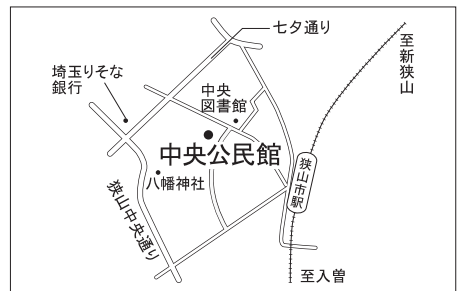

第10投票所 富士見小学校体育館

第11投票所 狭山台公民館

第4投票所 コミュニティセンター

第5投票所 入間川中学校体育館

第6投票所 市役所玄関ホール

第7投票所 中央中学校

第8投票所 東中学校体育館

第9投票所 狭山工業高校セナーハウス

第1投票所 峰公民館

第2投票所 市民会館

第3投票所 中央公民館

投票所案内図

該当する投票所名は、選挙管理委員会から郵送する投票所入場整理券に記載されています。ご自分の入場整理券をお持ちのうえ、投票所にお越しください。投票時間は午前7時から午後8時までです。

問合せ選挙管理委員会へ内線6061

埼玉県選挙イメージキャラクタークター選挙くん

日は  
員総選挙  
7時～午後8時

第12投票所 狭山台北小学校

第13投票所 狭山台南小学校体育館

第14投票所 御狩場小学校体育館