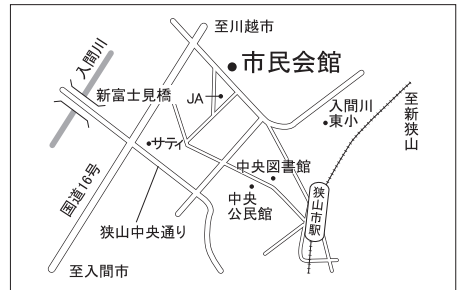

第10投票所 富士見小学校体育館

第11投票所 狭山台公民館

第4投票所 コミュニティセンター

第5投票所 入間川中学校体育館

第6投票所 市役所玄関ホール

第7投票所 中央中学校

第8投票所 東中学校体育館

第9投票所 狭山工業高校セナーハウス

第1投票所 峰公民館

第2投票所 市民会館

第3投票所 中央公民館

投票所案内図

該当する投票所名は、選挙管理委員会から郵送する投票所入場整理券に記載されています。ご自分の入場整理券をお持ちのうえ、投票所にお越しください。投票時間は午前7時から午後8時までです。

問合せ選挙管理委員会へ内線6061

埼玉県選挙イメージキャラクタークター選挙くん

日は  
員総選挙  
7時～午後8時

第12投票所 狭山台北小学校

第13投票所 狭山台南小学校体育館

第14投票所 御狩場小学校体育館