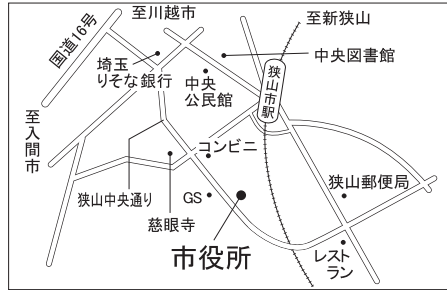

第10投票所 富士見小学校体育館

第11投票所 狭山台公民館

第4投票所 コミュニティセンター

第5投票所 入間川中学校体育館

第6投票所 市役所玄関ホール

第7投票所 中央中学校

第8投票所 東中学校体育館

第9投票所 狭山工業高校セナーハウス

第1投票所 峰公民館

第2投票所 市民会館

第3投票所 中央公民館

投票所案内図

該当する投票所名は、選挙管理委員会から郵送する投票所入場整理券に記載されています。ご自分の入場整理券をお持ちのうえ、投票所にお越しください。投票時間は午前7時から午後8時までです。

問合せ選挙管理委員会へ内線6061

埼玉県選挙イメージキャラクタークター選挙くん

日は  
員総選挙  
7時～午後8時