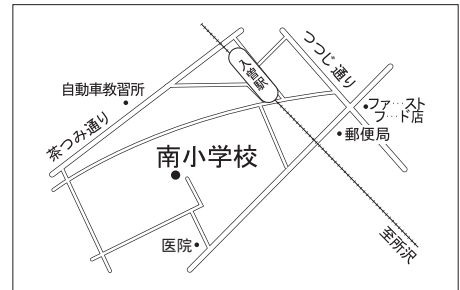

第10投票所 富士見小学校体育館

第11投票所 狭山台公民館

第4投票所 コミュニティセンター

第5投票所 入間川中学校体育館

第6投票所 市役所玄関ホール

第7投票所 中央中学校

第8投票所 東中学校体育館

第9投票所 狭山工業高校セナーハウス

# 衆議院議員総選挙

第26投票所 柏原中学校体育館

第27投票所 柏原小学校体育館

第28投票所 広瀬小学校体育館

第29投票所 西中学校体育館

第30投票所 水富小学校体育館

第31投票所 笹井保育所

第20投票所 山王小学校体育館

第21投票所 堀兼公民館

第22投票所 青柳水川神社社務所

第23投票所 東三ツ木自治会館

第24投票所 新狭山幼稚園

第25投票所 奥富公民館

第15投票所 入間小学校体育館

第16投票所 入曽公民館

8月30  
衆議院議  
投票時間は午前

第17投票所 三商自治会集会所

第18投票所 南小学校体育館

第19投票所 入間中学校格技場

第19投票所は、今後、入間中学校体育館から同校内の格技場に変更となります