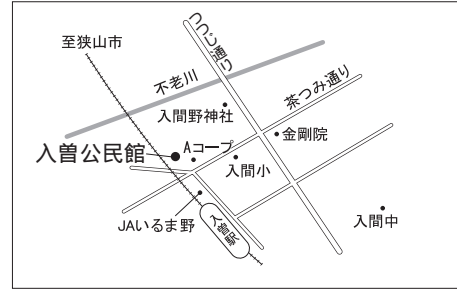

第10投票所 富士見小学校体育館

第11投票所 狭山台公民館

第4投票所 コミュニティセンター

第5投票所 入間川中学校体育館

第6投票所 市役所玄関ホール

第7投票所 中央中学校

第8投票所 東中学校体育館

第9投票所 狭山工業高校セミナーハウス

# 参議院議員通常選挙

第26投票所 柏原中学校体育館

第27投票所 柏原小学校体育館

第28投票所 広瀬小学校体育館

第29投票所 西中学校体育館

第30投票所 水富小学校体育館

第31投票所 笹井保育所

第20投票所 山王小学校体育館

第21投票所 堀兼公民館

第22投票所 青柳水川神社社務所

第23投票所 東三ツ木自治会館

第24投票所 新狭山幼稚園

第25投票所 奥富公民館

第15投票所 入間小学校体育館

第16投票所 入曽公民館

7月11日(日)  
参議院議員  
投票時間は午前

第17投票所 三商自治会集会所

第18投票所 南小学校体育館

第19投票所 入間中学校格技場