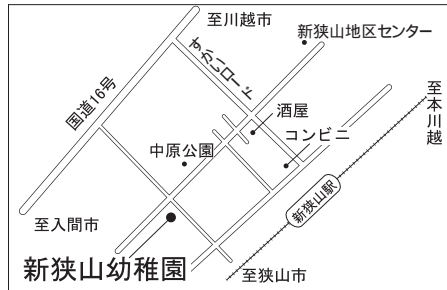

第10投票所 富士見小学校体育館

第11投票所 狭山台公民館

第4投票所 コミュニティセンター

第5投票所 入間川中学校体育館

第6投票所 市役所玄関ホール

第7投票所 中央中学校

第8投票所 東中学校体育館

第9投票所 狭山工業高校セミナーハウス

# 参議院議員通常選挙

第26投票所 柏原中学校体育館

第27投票所 柏原小学校体育館

第28投票所 広瀬小学校体育館

第29投票所 西中学校体育館

第30投票所 水富小学校体育館

第31投票所 笹井保育所

第20投票所 山王小学校体育館

第21投票所 堀兼公民館

第22投票所 青柳水川神社社務所

第23投票所 東三ツ木自治会館

第24投票所 新狭山幼稚園

第25投票所 奥富公民館

第15投票所 入間小学校体育館

第16投票所 入曽公民館

7月11日(日)  
参議院議員  
投票時間は午前

第17投票所 三商自治会集会所

第18投票所 南小学校体育館

第19投票所 入間中学校格技場