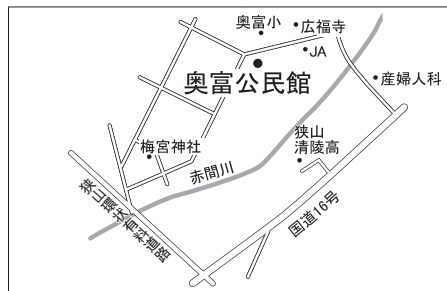

第10投票所 富士見小学校体育館

第11投票所 狭山台公民館

第4投票所 コミュニティセンター

第5投票所 入間川中学校体育館

第6投票所 市役所玄関ホール

第7投票所 中央中学校

第8投票所 東中学校体育館

第9投票所 狭山工業高校セミナーハウス

# 参議院議員通常選挙

第26投票所 柏原中学校体育館

第27投票所 柏原小学校体育館

第28投票所 広瀬小学校体育館

第29投票所 西中学校体育館

第30投票所 水富小学校体育館

第31投票所 笹井保育所

第20投票所 山王小学校体育館

第21投票所 堀兼公民館

第22投票所 青柳水川神社社務所

第23投票所 東三ツ木自治会館

第24投票所 新狭山幼稚園

第25投票所 奥富公民館

第15投票所 入間小学校体育館

第16投票所 入曽公民館

7月11日(日)  
参議院議員  
投票時間は午前

第17投票所 三商自治会集会所

第18投票所 南小学校体育館

第19投票所 入間中学校格技場