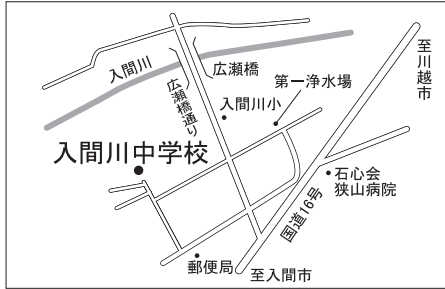

第10投票所 富士見小学校体育館

第11投票所 狭山台公民館

第4投票所 コミュニティセンター

第5投票所 入間川中学校体育館

第6投票所 市役所玄関ホール

第7投票所 中央中学校

第8投票所 東中学校体育館

第9投票所 狭山工業高校セミナーハウス

第12投票所 旧狭山台北小学校

第13投票所 狭山台小学校体育館

第14投票所 御狩場小学校体育館

第1投票所 峰公民館

第2投票所 市民会館

第3投票所 中央公民館

投票所案内図

該当する投票所名は、選挙管理委員会から郵送する、投票所入場整理券に記載されています。ご自分の入場整理券をお持ちのうえ、投票所にお越しください。投票時間は午前7時から午後8時までです。

問合せ選挙管理委員会へ内線6061

埼玉県選挙イメージキャラクター 選挙くん

「」の第2・6投票所は  
期日前投票も受け付けます

・想定日)は  
員通常選挙  
前7時~午後8時