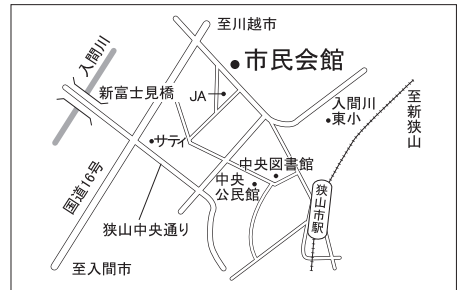

第10投票所 富士見小学校体育館

第11投票所 狭山台公民館

第4投票所 コミュニティセンター

第5投票所 入間川中学校体育館

第6投票所 市役所玄関ホール

第7投票所 中央中学校

第8投票所 東中学校体育館

第9投票所 狭山工業高校セミナーハウス

第12投票所 旧狭山台北小学校

第13投票所 狭山台小学校体育館

第14投票所 御狩場小学校体育館

第1投票所 峰公民館

第2投票所 市民会館

第3投票所 中央公民館

投票所案内図

該当する投票所名は、選挙管理委員会から郵送する、投票所入場整理券に記載されています。ご自分の入場整理券をお持ちのうえ、投票所にお越しください。投票時間は午前7時から午後8時までです。

問合せ選挙管理委員会へ内線6061

埼玉県選挙イメージキャラクター 選挙くん

「」の第2・6投票所は  
期日前投票も受け付けます

・想定日)は  
員通常選挙  
前7時~午後8時