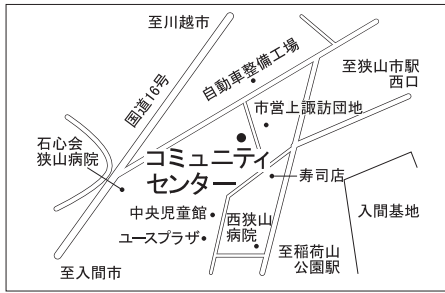

第10投票所 富士見小学校体育館

第11投票所 狭山台公民館

第4投票所 コミュニティセンター

第5投票所 入間川中学校体育館

第6投票所 市役所玄関ホール

第7投票所 中央中学校

第8投票所 東中学校体育館

第9投票所 狭山工業高校セミナーハウス

第12投票所 旧狭山台北小学校

第13投票所 狭山台小学校体育館

第14投票所 御狩場小学校体育館

第1投票所 峰公民館

第2投票所 市民会館

第3投票所 中央公民館

投票所案内図

該当する投票所名は、選挙管理委員会から郵送する、投票所入場整理券に記載されています。ご自分の入場整理券をお持ちのうえ、投票所にお越しください。投票時間は午前7時から午後8時までです。

問合せ選挙管理委員会へ内線6061

埼玉県選挙イメージキャラクター 選挙くん

「」の第2・6投票所は  
期日前投票も受け付けます

・想定日)は  
員通常選挙  
前7時~午後8時