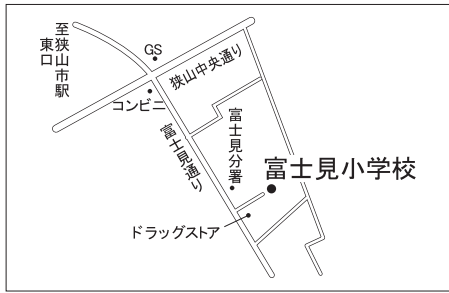

第10投票所 富士見小学校体育館

第11投票所 狭山台公民館

第4投票所 コミュニティセンター

第5投票所 入間川中学校体育館

第6投票所 市役所玄関ホール

第7投票所 中央中学校

第8投票所 東中学校体育館

第9投票所 狭山工業高校セミナーハウス

第12投票所 旧狭山台北小学校

第13投票所 狭山台小学校体育館

第14投票所 御狩場小学校体育館

第1投票所 峰公民館

第2投票所 市民会館

第3投票所 中央公民館

投票所案内図

該当する投票所名は、選挙管理委員会から郵送する、投票所入場整理券に記載されています。ご自分の入場整理券をお持ちのうえ、投票所にお越しください。投票時間は午前7時から午後8時までです。

問合せ選挙管理委員会へ内線6061

埼玉県選挙イメージキャラクター 選挙くん

「」の第2・6投票所は  
期日前投票も受け付けます

・想定日)は  
員通常選挙  
前7時~午後8時