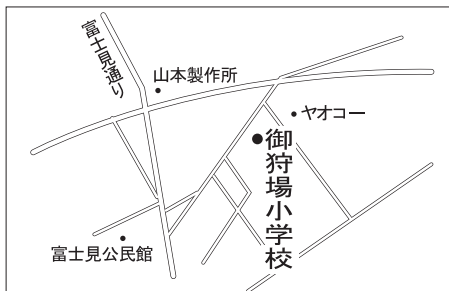

第10投票所 富士見小学校体育館

第11投票所 狭山台公民館

第4投票所 コミュニティセンター

第5投票所 入間川中学校体育館

第6投票所 市役所玄関ホール

第7投票所 中央中学校

第8投票所 東中学校体育館

第9投票所 狭山工業高校セミナーハウス

第12投票所 旧狭山台北小学校

第13投票所 狭山台小学校体育館

第14投票所 御狩場小学校体育館

第1投票所 峰公民館

第2投票所 市民会館

第3投票所 中央公民館

投票所案内図

該当する投票所名は、選挙管理委員会から郵送する、投票所入場整理券に記載されています。ご自分の入場整理券をお持ちのうえ、投票所にお越しください。投票時間は午前7時から午後8時までです。

問合せ選挙管理委員会へ内線6061

埼玉県選挙イメージキャラクター 選挙くん

「」の第2・6投票所は  
期日前投票も受け付けます

・想定日)は  
員通常選挙  
前7時~午後8時