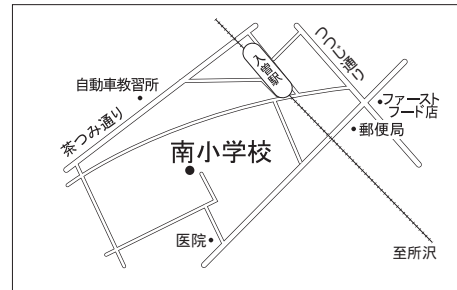

第10投票所 富士見小学校体育館

第11投票所 狭山台公民館

第4投票所 コミュニティセンター

第5投票所 入間川中学校体育館

第6投票所 市役所玄関ホール

第7投票所 中央中学校

第8投票所 東中学校体育館

第9投票所 狭山工業高校セミナーハウス

# 参議院議員通常選挙

第26投票所 柏原中学校体育館

第27投票所 柏原小学校体育館

第28投票所 広瀬小学校体育館

第29投票所 西中学校体育館

第30投票所 水富小学校体育館

第31投票所 笹井保育所

第20投票所 山王小学校体育館

第21投票所 堀兼公民館

第22投票所 青柳水川神社社務所

第23投票所 東三ツ木自治会館

第24投票所 新狭山幼稚園

第25投票所 奥富公民館

第15投票所 入間小学校体育館

第16投票所 入曽公民館

7月11日(日)  
参議院議員  
投票時間は午前

第17投票所 三商自治会集会所

第18投票所 南小学校体育館

第19投票所 入間中学校格技場