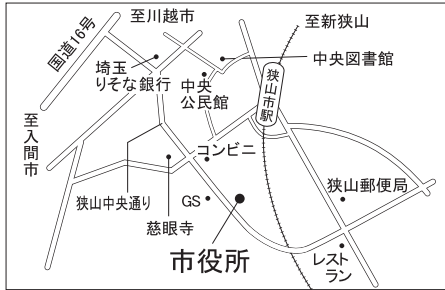

第10投票所 富士見小学校体育館

第11投票所 狭山台公民館

第4投票所 コミュニティセンター

第5投票所 入間川中学校体育館

第6投票所 市役所玄関ホール

第7投票所 中央中学校

第8投票所 東中学校体育館

第9投票所 狭山工業高校セミナーハウス

第12投票所 旧狭山台北小学校

第13投票所 狭山台小学校体育館

第14投票所 御狩場小学校体育館

第1投票所 峰公民館

第2投票所 市民会館

第3投票所 中央公民館

投票所案内図

該当する投票所名は、選挙管理委員会から郵送する、投票所入場整理券に記載されています。ご自分の入場整理券をお持ちのうえ、投票所にお越しください。投票時間は午前7時から午後8時までです。

問合せ選挙管理委員会へ内線6061

埼玉県選挙イメージキャラクター 選挙くん

「」の第2・6投票所は  
期日前投票も受け付けます

・想定日)は  
員通常選挙  
前7時~午後8時