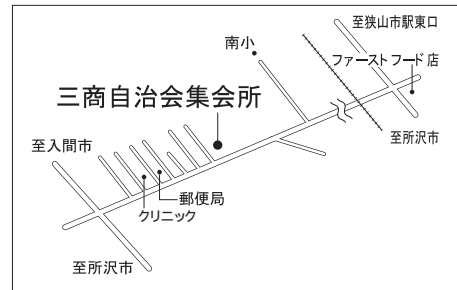

第17投票所 三商自治会集会所