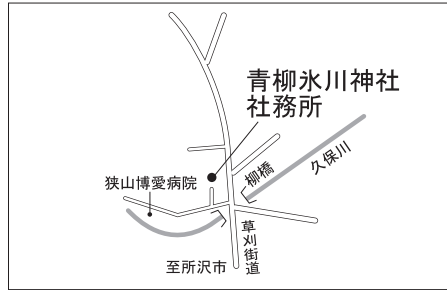

問合せ選挙管理委員会へ内線6061

埼玉県選挙イメージキャラクター 選挙くん

「」の第2・6投票所は  
期日前投票も受け付けます

・想定日)は  
員通常選挙  
前7時~午後8時

# 参議院議員通常選挙

第26投票所 柏原中学校体育館

第27投票所 柏原小学校体育館

第28投票所 広瀬小学校体育館

第29投票所 西中学校体育館

第30投票所 水富小学校体育館

第31投票所 笹井保育所

第20投票所 山王小学校体育館

第21投票所 堀兼公民館

第22投票所 青柳水川神社社務所

第23投票所 東三ツ木自治会館

第24投票所 新狭山幼稚園

第25投票所 奥富公民館

第15投票所 入間小学校体育館

第16投票所 入曽公民館

7月11日(日)  
参議院議員  
投票時間は午前