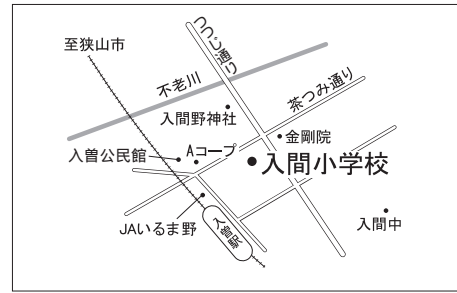

第10投票所 富士見小学校体育館

第11投票所 狭山台公民館

第4投票所 コミュニティセンター

第5投票所 入間川中学校体育館

第6投票所 市役所玄関ホール

第7投票所 中央中学校

第8投票所 東中学校体育館

第9投票所 狭山工業高校セミナーハウス

# 参議院議員通常選挙

第26投票所 柏原中学校体育館

第27投票所 柏原小学校体育館

第28投票所 広瀬小学校体育館

第29投票所 西中学校体育館

第30投票所 水富小学校体育館

第31投票所 笹井保育所

第20投票所 山王小学校体育館

第21投票所 堀兼公民館

第22投票所 青柳水川神社社務所

第23投票所 東三ツ木自治会館

第24投票所 新狭山幼稚園

第25投票所 奥富公民館

第15投票所 入間小学校体育館

第16投票所 入曽公民館

7月11日(日)  
参議院議員  
投票時間は午前

第17投票所 三商自治会集会所

第18投票所 南小学校体育館

第19投票所 入間中学校格技場