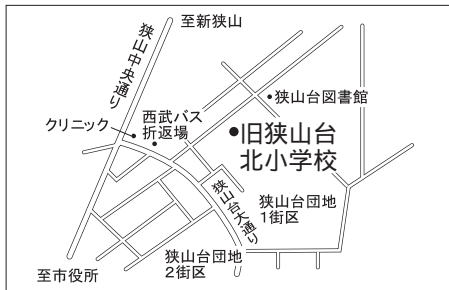

第10投票所 富士見小学校体育館

第11投票所 狭山台公民館

第4投票所 コミュニティセンター

第5投票所 入間川中学校体育館

第6投票所 市役所玄関ホール

第7投票所 中央中学校

第8投票所 東中学校体育館

第9投票所 狭山工業高校セミナーハウス

第12投票所 旧狭山台北小学校

第13投票所 狭山台小学校体育館

第14投票所 御狩場小学校体育館

第1投票所 峰公民館

第2投票所 市民会館

第3投票所 中央公民館

投票所案内図

該当する投票所名は、選挙管理委員会から郵送する、投票所入場整理券に記載されています。ご自分の入場整理券をお持ちのうえ、投票所にお越しください。投票時間は午前7時から午後8時までです。

問合せ選挙管理委員会へ内線6061

埼玉県選挙イメージキャラクター 選挙くん

「」の第2・6投票所は  
期日前投票も受け付けます

・想定日)は  
員通常選挙  
前7時~午後8時