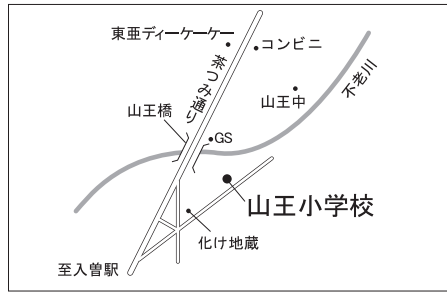

問合せ選挙管理委員会へ内線6061

埼玉県選挙イメージキャラクター 選挙くん

「」の第2・6投票所は  
期日前投票も受け付けます

・想定日)は  
員通常選挙  
前7時~午後8時

# 参議院議員通常選挙

第26投票所 柏原中学校体育館

第27投票所 柏原小学校体育館

第28投票所 広瀬小学校体育館

第29投票所 西中学校体育館

第30投票所 水富小学校体育館

第31投票所 笹井保育所

第20投票所 山王小学校体育館

第21投票所 堀兼公民館

第22投票所 青柳水川神社社務所

第23投票所 東三ツ木自治会館

第24投票所 新狭山幼稚園

第25投票所 奥富公民館

第15投票所 入間小学校体育館

第16投票所 入曽公民館

7月11日(日)  
参議院議員  
投票時間は午前