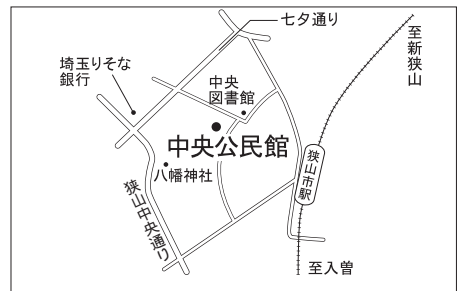

第10投票所 富士見小学校体育館

第11投票所 狭山台公民館

第4投票所 コミュニティセンター

第5投票所 入間川中学校体育館

第6投票所 市役所玄関ホール

第7投票所 中央中学校

第8投票所 東中学校体育館

第9投票所 狭山工業高校セミナーハウス

第12投票所 旧狭山台北小学校

第13投票所 狭山台小学校体育館

第14投票所 御狩場小学校体育館

第1投票所 峰公民館

第2投票所 市民会館

第3投票所 中央公民館

投票所案内図

該当する投票所名は、選挙管理委員会から郵送する、投票所入場整理券に記載されています。ご自分の入場整理券をお持ちのうえ、投票所にお越しください。投票時間は午前7時から午後8時までです。

問合せ選挙管理委員会へ内線6061

埼玉県選挙イメージキャラクター 選挙くん

「」の第2・6投票所は  
期日前投票も受け付けます

・想定日)は  
員通常選挙  
前7時~午後8時