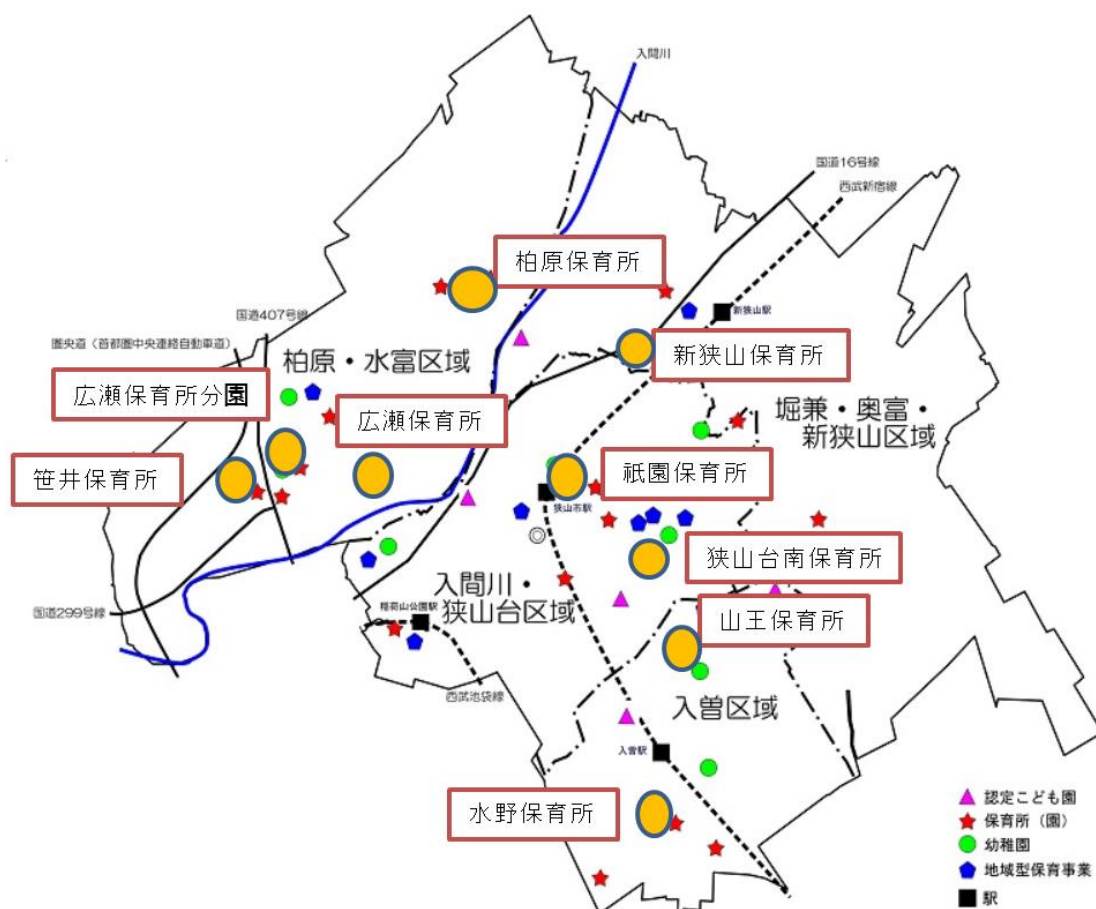

「教育・保育の提供区域」と就学前の教育・保育施設の配置図

| No. | 教育・保育の提供区域 | 住所地 | 保育所 |
|-----|------------|---|-------------------------|
| 1 | 入間川・狭山台 | 沢、狭山、入間川、入間川1～4丁目、鶺ノ木、稲荷山、祇園、中央、富士見、狭山台 | 祇園保育所 狭山台南保育所 |
| 2 | 入曽 | 北入曽、南入曽、水野 | 水野保育所 山王保育所 |
| 3 | 堀兼・奥富・新狭山 | 堀兼、上赤坂、中新田、青柳、加佐志、東三ツ木、上奥富、下奥富、柏原新田、新狭山 | 新狭山保育所 |
| 4 | 柏原・水富 | 柏原、上広瀬、広瀬台、下広瀬、広瀬、広瀬東、つつじ野、根岸、笹井 | 柏原保育所 笹井保育所 広瀬保育所 |

【狭山市の保育施設】

保育所

認可、認可外を含むすべての保育施設

○公立保育所

○民間保育施設

認可されている保育施設

民間保育園、認定こども園、地域型保育事業所

・民間保育園