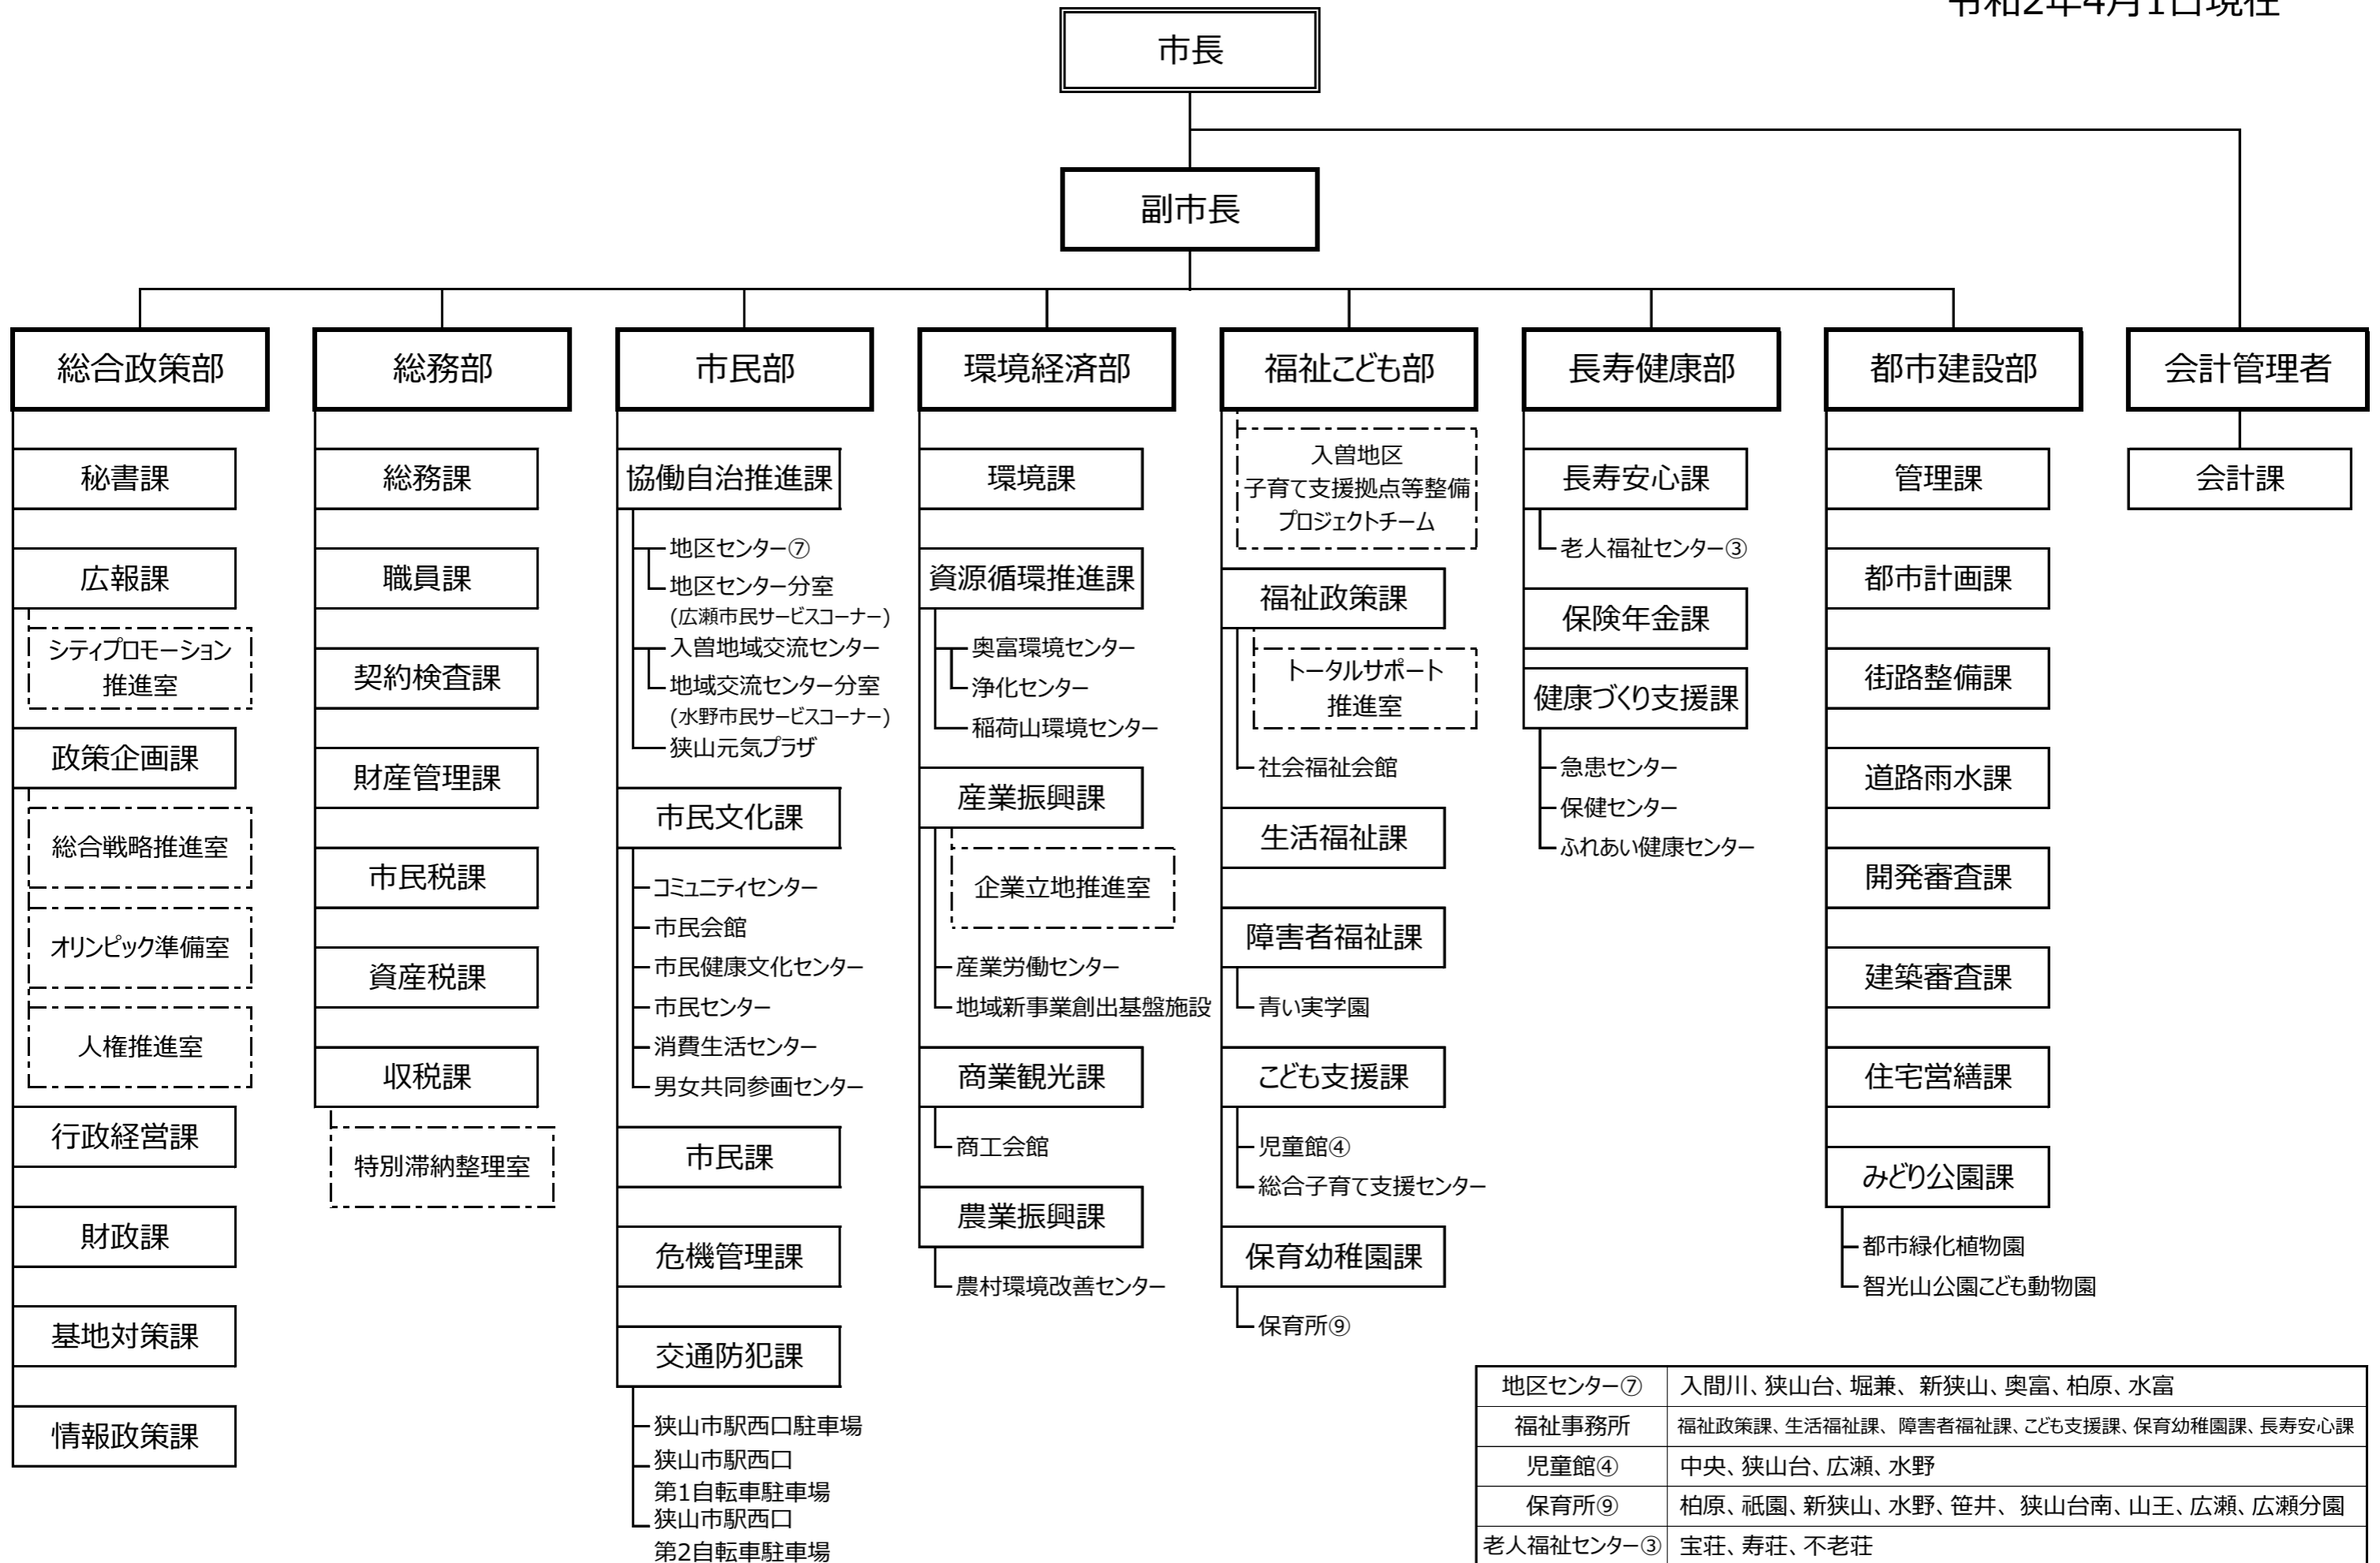

狭山市 行政組織図

令和2年4月1日現在

地区センター⑦	入間川、狭山台、堀兼、新狭山、奥富、柏原、水富
福祉事務所	福祉政策課、生活福祉課、障害者福祉課、子ども支援課、保育幼稚園課、長寿安心課
児童館④	中央、狭山台、広瀬、水野
保育所⑨	柏原、祇園、新狭山、水野、笹井、狭山台南、山王、広瀬、広瀬分園
老人福祉センター③	宝荘、寿荘、不老荘

狭山市 行政組織図

幼稚園②	入間川、水富
小学校⑮	入間川、入間川東、富士見、南、山王、入間野、御狩場、堀兼、狭山台、新狭山、奥富、柏原、水富、広瀬、笹井
中学校⑧	中央、入間川、山王、入間野、堀兼、狭山台、西、柏原
学童保育室⑫	入間川小、入間川東小第一、入間川東小第二、入間川東小・富士見小学童保育室分室、富士見小第一、富士見小第二、南小第一、南小第二、山王小、入間野小第一、入間野小第二、御狩場小、堀兼小、狭山台小第一、狭山台小第二、新狭山小第一、新狭山小第二、奥富、柏原小第一、柏原小第二、水富小第一、水富小第二、広瀬小、広瀬小学童保育室分室、笹井小
公民館①	中央、富士見、入曽、水野、堀兼、狭山台、新狭山、奥富、柏原、広瀬、水富
図書館②	中央、狭山台