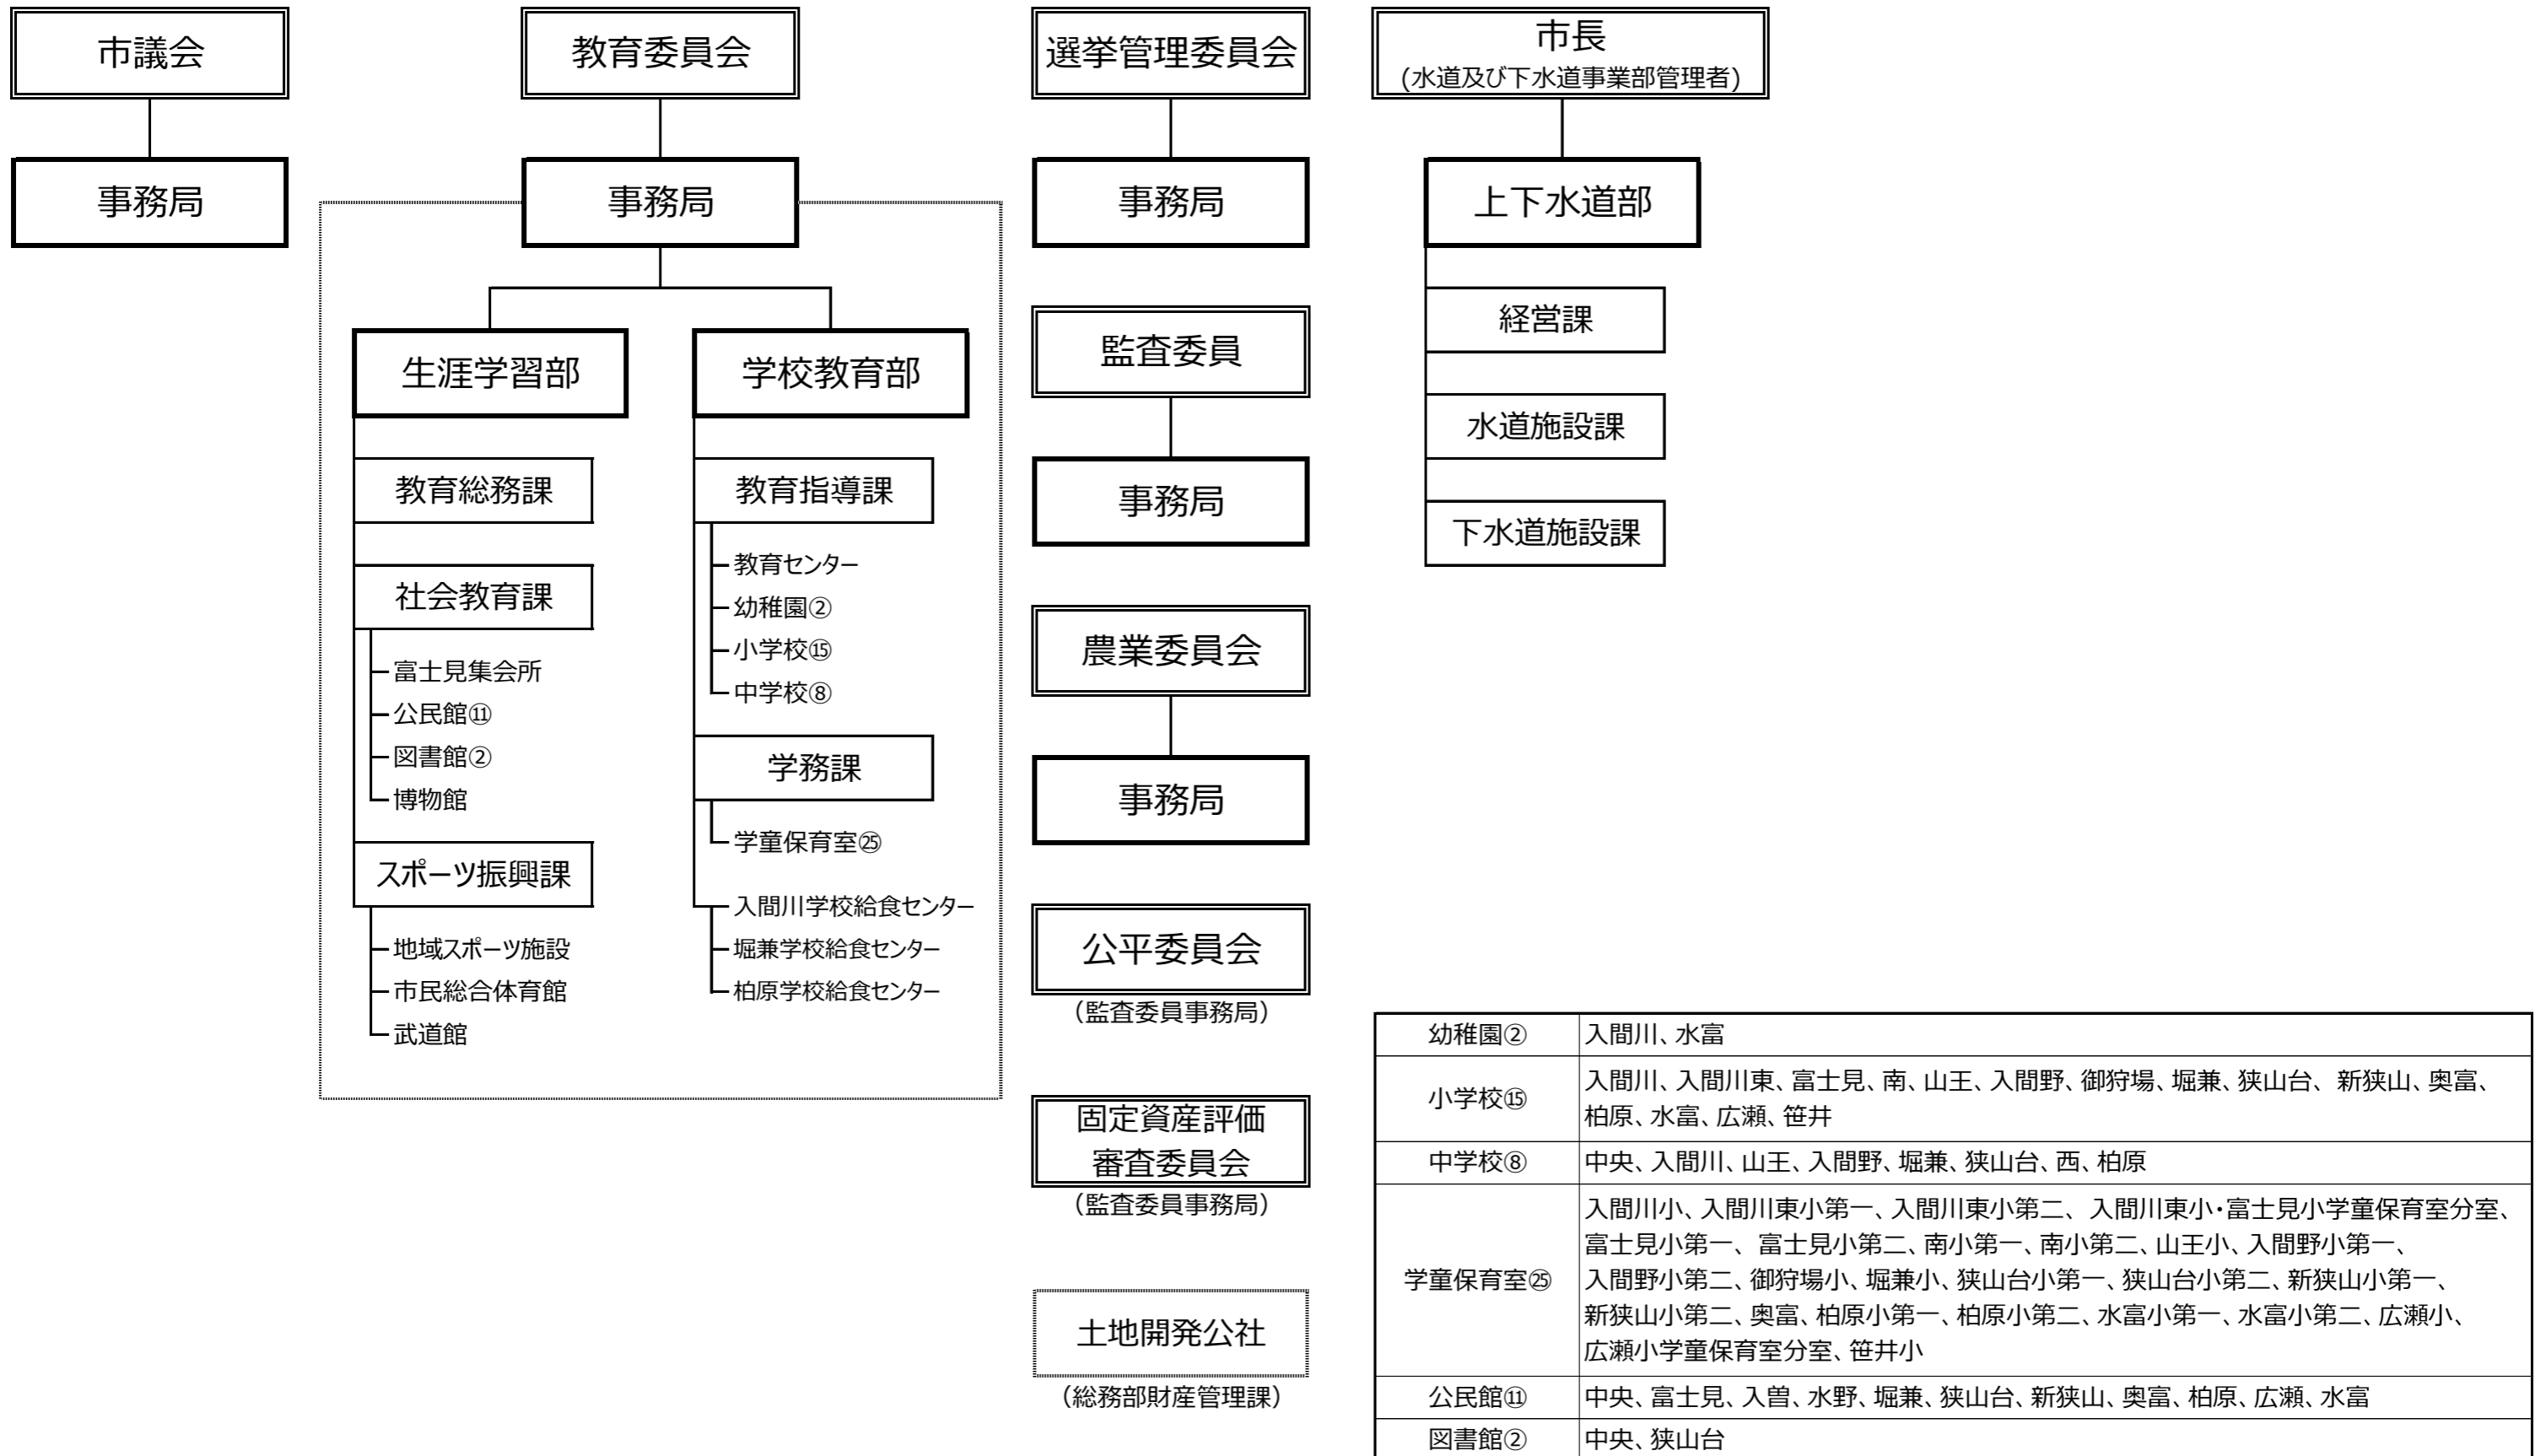

狭山市 行政組織図

令和2年4月1日現在

地区センター⑦	入間川、狭山台、堀兼、新狭山、奥富、柏原、水富
福祉事務所	福祉政策課、生活福祉課、障害者福祉課、子ども支援課、保育幼稚園課、長寿安心課
児童館④	中央、狭山台、広瀬、水野
保育所⑨	柏原、祇園、新狭山、水野、笹井、狭山台南、山王、広瀬、広瀬分園
老人福祉センター③	宝荘、寿荘、不老荘

狭山市 行政組織図

幼稚園②	入間川、水富
小学校⑮	入間川、入間川東、富士見、南、山王、入間野、御狩場、堀兼、狭山台、新狭山、奥富、柏原、水富、広瀬、笹井
中学校⑧	中央、入間川、山王、入間野、堀兼、狭山台、西、柏原
学童保育室⑫	入間川小、入間川東小第一、入間川東小第二、入間川東小・富士見小学童保育室分室、富士見小第一、富士見小第二、南小第一、南小第二、山王小、入間野小第一、入間野小第二、御狩場小、堀兼小、狭山台小第一、狭山台小第二、新狭山小第一、新狭山小第二、奥富、柏原小第一、柏原小第二、水富小第一、水富小第二、広瀬小、広瀬小学童保育室分室、笹井小
公民館①	中央、富士見、入曽、水野、堀兼、狭山台、新狭山、奥富、柏原、広瀬、水富
図書館②	中央、狭山台