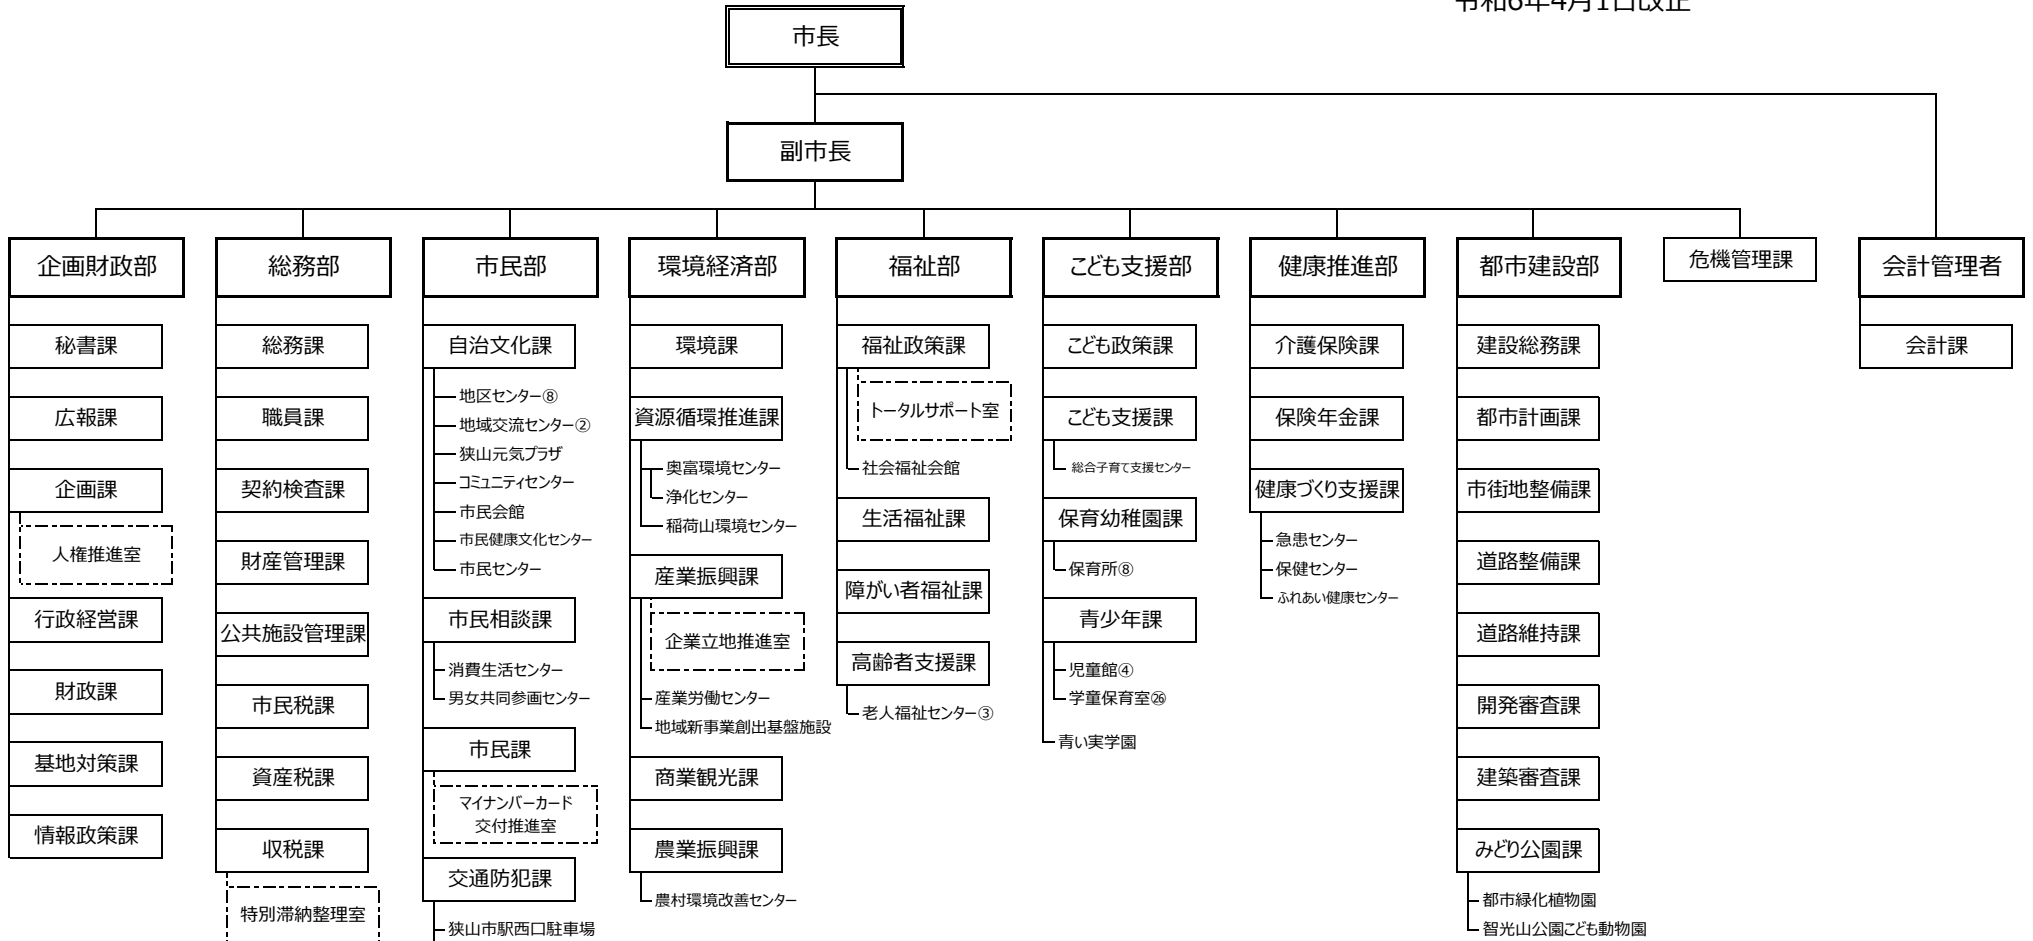

# 狭山市 行政組織図

令和6年4月1日改正

地区センター⑧	入間川、狭山台、堀兼、新狭山、奥富、柏原、水富、水富分室
地域交流センター②	入曽、入曽分室
福祉事務所	福祉政策課、生活福祉課、障がい者福祉課、高齢者支援課、子ども支援課、保育幼稚園課
児童館④	中央、狭山台、広瀬、入曽
保育所⑥	柏原、祇園、新狭山、入曽、笹井、狭山台南、山王、広瀬
老人福祉センター③	宝荘、寿荘、不老荘
学童保育室⑤	入間川小、入間川東小第一、入間川東小第二、入間川東小・富士見小学童保育室分室、富士見小第一、富士見小第二、南小第一、南小第二、山王小、入間野小第一、入間野小第二、入間野小第三、御狩場小、堀兼小、狭山台小第一、狭山台小第二、新狭山小第一、新狭山小第二、奥富、柏原小第一、柏原小第二、水富小第一、水富小第二、広瀬小、広瀬小学童保育室分室、笹井小

# 狭山市 行政組織図

令和6年4月1日改正

幼稚園②	入間川、水富
小学校⑬	入間川、入間川東、富士見、南、山王、入間野、御狩場、堀兼、狭山台、新狭山、奥富、柏原、水富、広瀬、笹井
中学校⑧	中央、入間川、山王、入間野、堀兼、狭山台、西、柏原
公民館①	中央、富士見、入叢、水野、堀兼、狭山台、新狭山、奥富、柏原、広瀬、水富
図書館②	中央、狭山台