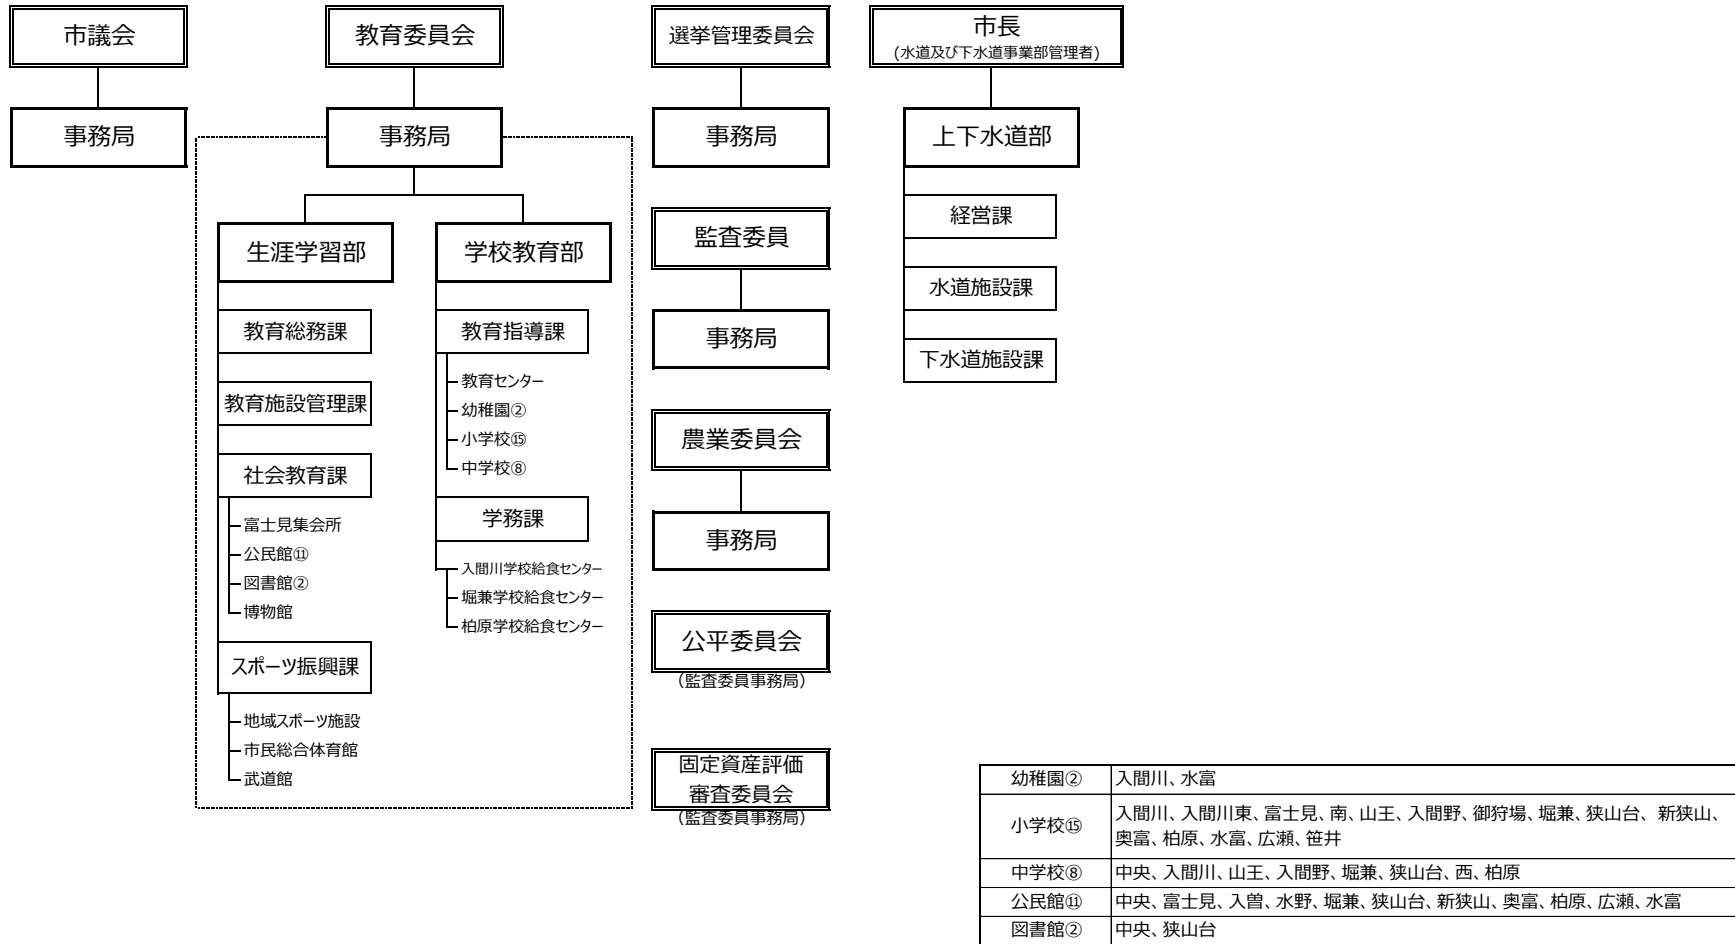

# 狭山市 行政組織図

令和6年4月1日改正

地区センター⑧	入間川、狭山台、堀兼、新狭山、奥富、柏原、水富、水富分室
地域交流センター②	入曽、入曽分室
福祉事務所	福祉政策課、生活福祉課、障がい者福祉課、高齢者支援課、子ども支援課、保育幼稚園課
児童館④	中央、狭山台、広瀬、入曽
保育所⑥	柏原、祇園、新狭山、入曽、笹井、狭山台南、山王、広瀬
老人福祉センター③	宝荘、寿荘、不老荘
学童保育室⑤	入間川小、入間川東小第一、入間川東小第二、入間川東小・富士見小学童保育室分室、富士見小第一、富士見小第二、南小第一、南小第二、山王小、入間野小第一、入間野小第二、入間野小第三、御狩場小、堀兼小、狭山台小第一、狭山台小第二、新狭山小第一、新狭山小第二、奥富、柏原小第一、柏原小第二、水富小第一、水富小第二、広瀬小、広瀬小学童保育室分室、笹井小

# 狭山市 行政組織図

令和6年4月1日改正

幼稚園②	入間川、水富
小学校⑬	入間川、入間川東、富士見、南、山王、入間野、御狩場、堀兼、狭山台、新狭山、奥富、柏原、水富、広瀬、笹井
中学校⑧	中央、入間川、山王、入間野、堀兼、狭山台、西、柏原
公民館①	中央、富士見、入叢、水野、堀兼、狭山台、新狭山、奥富、柏原、広瀬、水富
図書館②	中央、狭山台