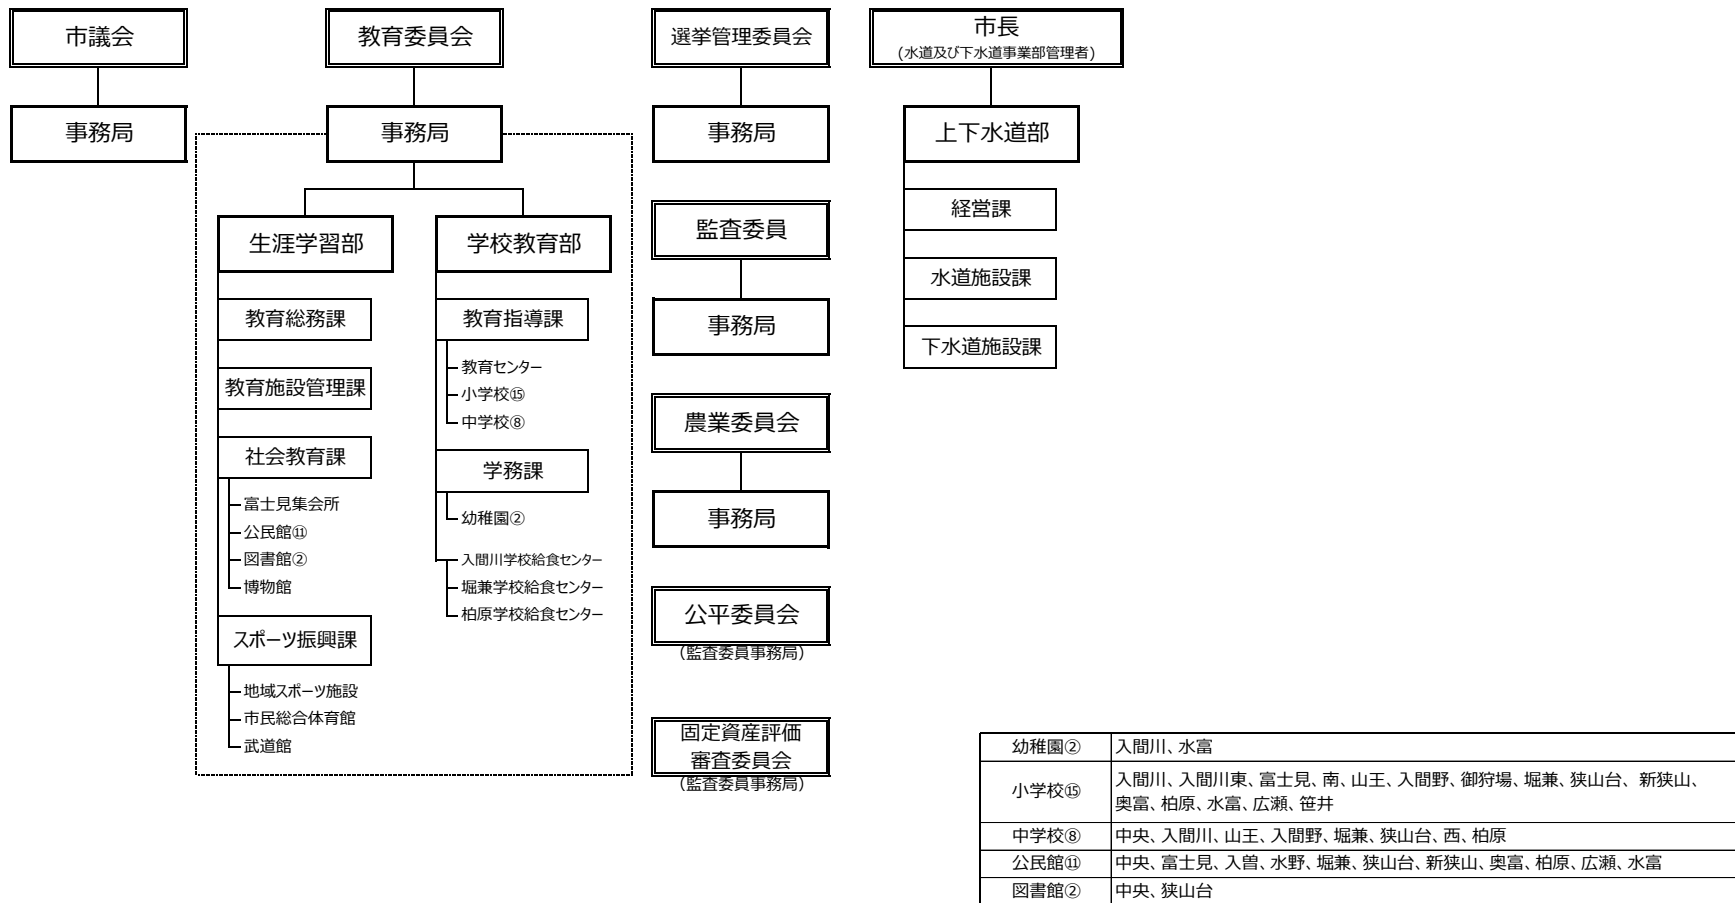

# 狭山市 行政組織図

令和6年7月12日改正

地区センター⑧	入間川、狭山台、堀兼、新狭山、奥富、柏原、水富、水富分室
地域交流センター②	入曽、入曽分室
福祉事務所	福祉政策課、生活福祉課、障がい者福祉課、高齢者支援課、こども支援課、保育幼稚園課
児童館④	中央、狭山台、広瀬、入曽
保育所⑧	柏原、祇園、新狭山、入曽、笹井、狭山台南、山王、広瀬
老人福祉センター③	宝荘、寿荘、不老荘
学童保育室⑥	入間川小、入間川東小第一、入間川東小第二、入間川東小・富士見小学童保育室分室、富士見小第一、富士見小第二、南小第一、南小第二、山王小、入間野小第一、入間野小第二、入間野小第三、御狩場小、堀兼小、狭山台小第一、狭山台小第二、新狭山小第一、新狭山小第二、奥富、柏原小第一、柏原小第二、水富小第一、水富小第二、広瀬小、広瀬小学童保育室分室、笹井小

# 狭山市 行政組織図

幼稚園②	入間川、水富
小学校⑮	入間川、入間川東、富士見、南、山王、入間野、御狩場、堀兼、狭山台、新狭山、奥富、柏原、水富、広瀬、笹井
中学校⑧	中央、入間川、山王、入間野、堀兼、狭山台、西、柏原
公民館⑪	中央、富士見、入曾、水野、堀兼、狭山台、新狭山、奥富、柏原、広瀬、水富
図書館②	中央、狭山台