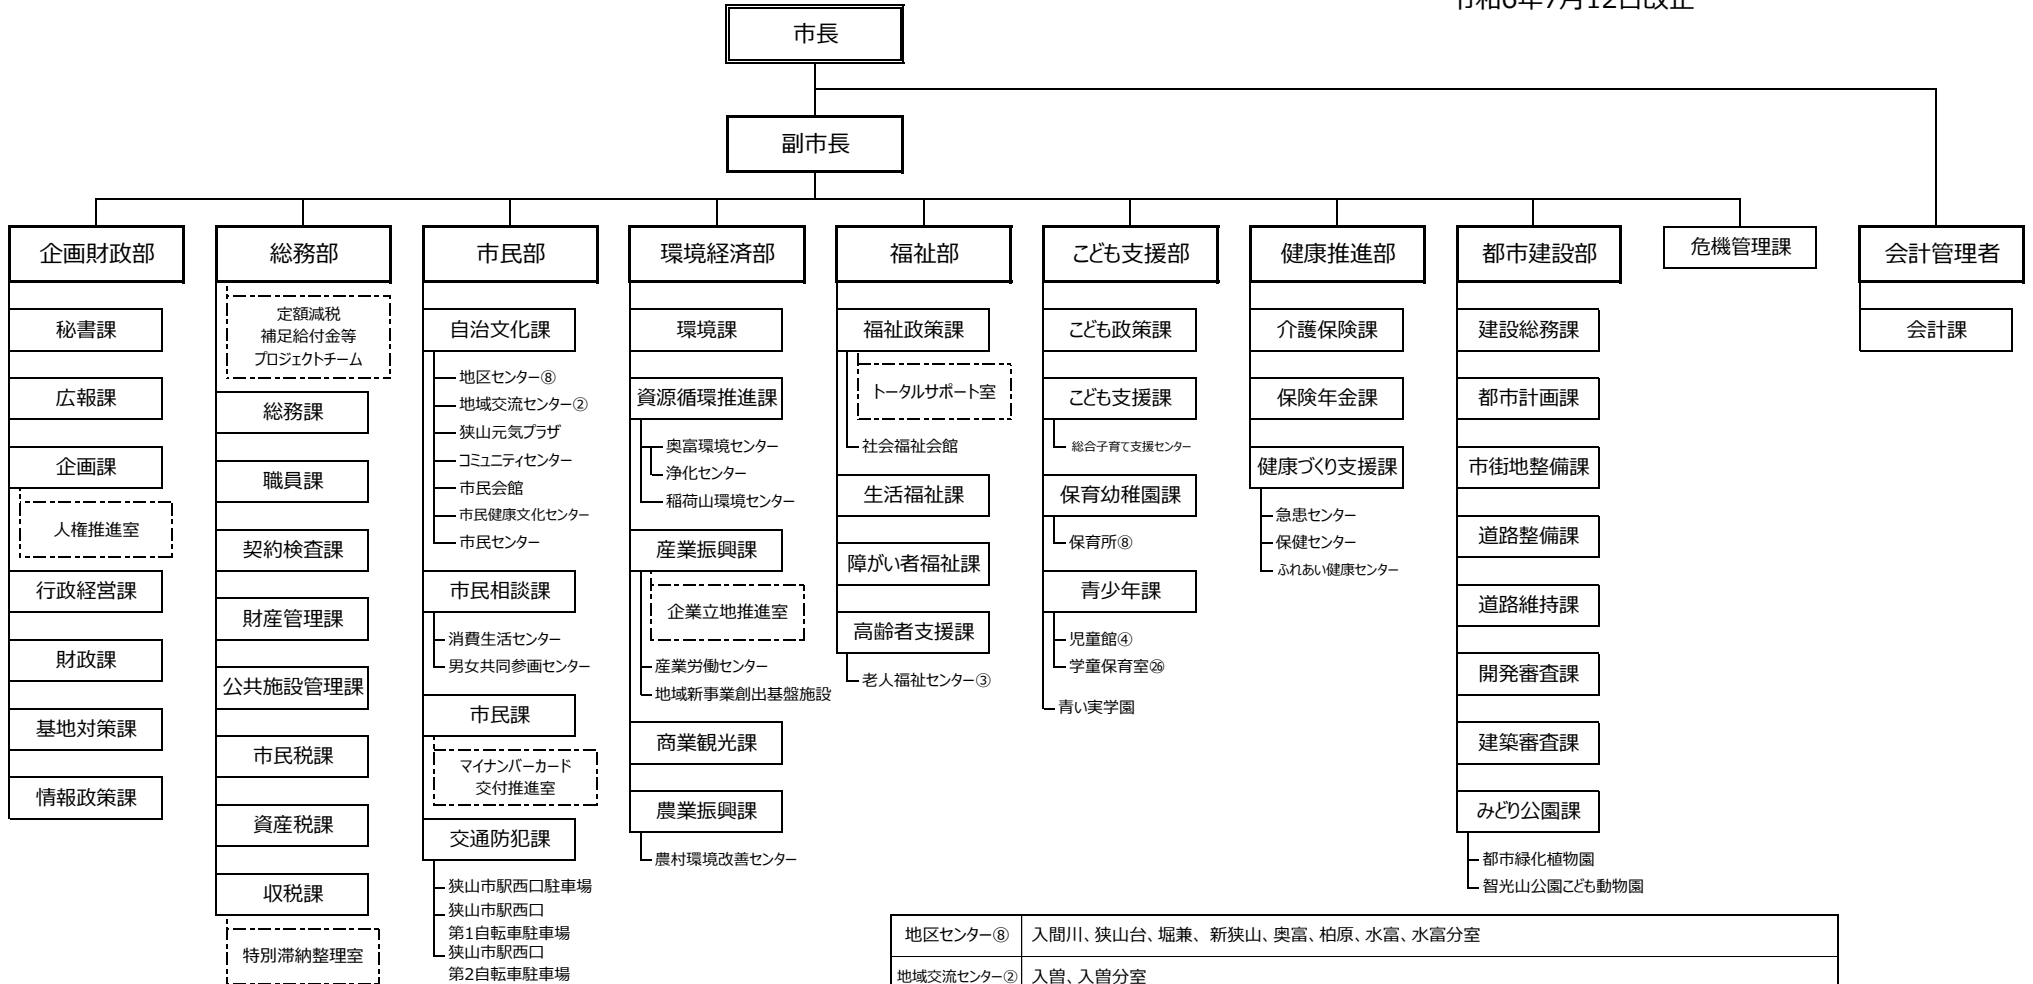

# 狭山市 行政組織図

令和6年7月12日改正

地区センター⑧	入間川、狭山台、堀兼、新狭山、奥富、柏原、水富、水富分室
地域交流センター②	入曽、入曽分室
福祉事務所	福祉政策課、生活福祉課、障がい者福祉課、高齢者支援課、こども支援課、保育幼稚園課
児童館④	中央、狭山台、広瀬、入曽
保育所⑧	柏原、祇園、新狭山、入曽、笹井、狭山台南、山王、広瀬
老人福祉センター③	宝荘、寿荘、不老荘
学童保育室⑥	入間川小、入間川東小第一、入間川東小第二、入間川東小・富士見小学童保育室分室、富士見小第一、富士見小第二、南小第一、南小第二、山王小、入間野小第一、入間野小第二、入間野小第三、御狩場小、堀兼小、狭山台小第一、狭山台小第二、新狭山小第一、新狭山小第二、奥富、柏原小第一、柏原小第二、水富小第一、水富小第二、広瀬小、広瀬小学童保育室分室、笹井小

# 狭山市 行政組織図

幼稚園②	入間川、水富
小学校⑮	入間川、入間川東、富士見、南、山王、入間野、御狩場、堀兼、狭山台、新狭山、奥富、柏原、水富、広瀬、笹井
中学校⑧	中央、入間川、山王、入間野、堀兼、狭山台、西、柏原
公民館⑪	中央、富士見、入曾、水野、堀兼、狭山台、新狭山、奥富、柏原、広瀬、水富
図書館②	中央、狭山台