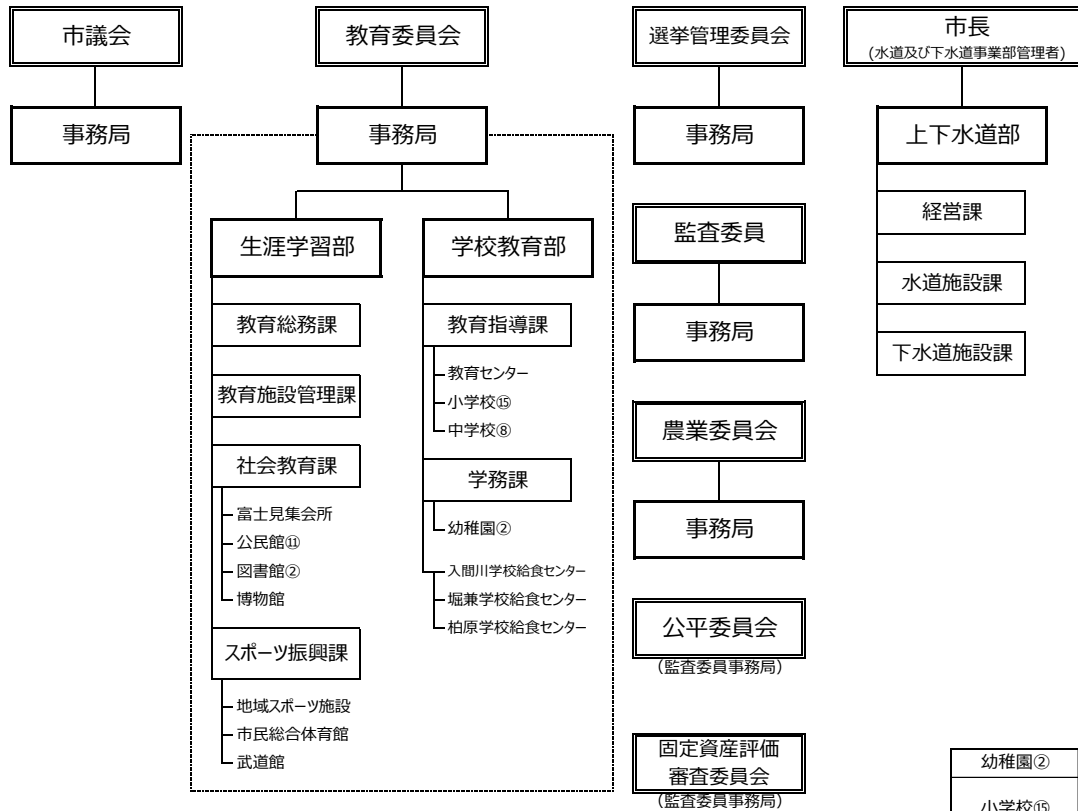

狭山市 行政組織図

令和8年4月1日改正

地区センター⑧	入間川、狭山台、堀兼、新狭山、奥富、柏原、水富、水富分室
地域交流センター②	入曽、入曽分室
福祉事務所	福祉政策課、生活福祉課、障がい者福祉課、高齢者支援課、子ども支援課、保育幼稚園課
児童館④	中央、狭山台、広瀬、入曽
保育所⑧	柏原、祇園、新狭山、入曽、笹井、狭山台南、山王、広瀬
老人福祉センター③	宝荘、寿荘、不老荘
学童保育室②⑥	入間川小、入間川東小第一、入間川東小第二、入間川東小・富士見小学童保育室分室、富士見小第一、富士見小第二、南小第一、南小第二、山王小、入間野小第一、入間野小第二、入間野小第三、御狩場小、堀兼小、狭山台小第一、狭山台小第二、新狭山小第一、新狭山小第二、奥富、柏原小第一、柏原小第二、水富小第一、水富小第二、広瀬小、広瀬小学童保育室分室、笹井小

狭山市 行政組織図

令和8年4月1日改正

幼稚園②	入間川、水富
小学校⑮	入間川、入間川東、富士見、南、山王、入間野、御狩場、堀兼、狭山台、新狭山、奥富、柏原、水富、広瀬、笹井
中学校⑧	中央、入間川、山王、入間野、堀兼、狭山台、西、柏原
公民館⑩	中央、富士見、入曾、水野、堀兼、狭山台、新狭山、奥富、柏原、広瀬、水富
図書館②	中央、狭山台