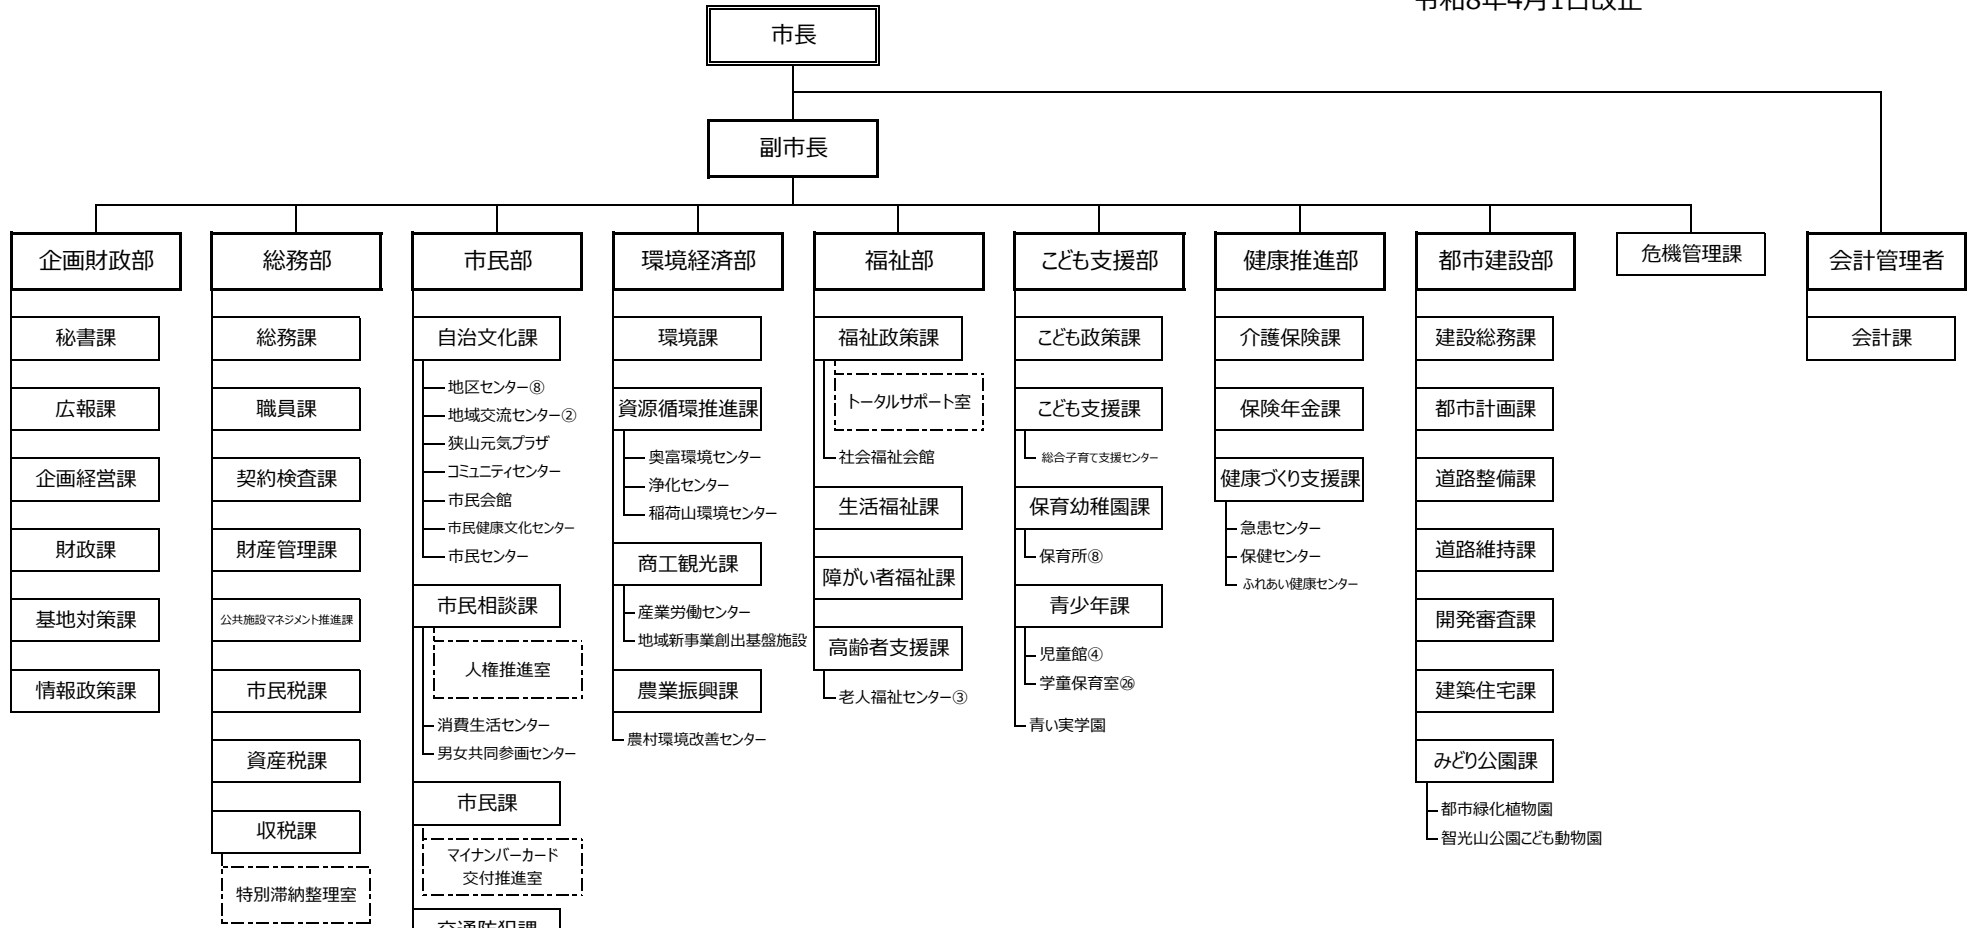

狭山市 行政組織図

令和8年4月1日改正

地区センター⑧	入間川、狭山台、堀兼、新狭山、奥富、柏原、水富、水富分室
地域交流センター②	入曽、入曽分室
福祉事務所	福祉政策課、生活福祉課、障がい者福祉課、高齢者支援課、子ども支援課、保育幼稚園課
児童館④	中央、狭山台、広瀬、入曽
保育所⑧	柏原、祇園、新狭山、入曽、笹井、狭山台南、山王、広瀬
老人福祉センター③	宝荘、寿荘、不老荘
学童保育室②⑥	入間川小、入間川東小第一、入間川東小第二、入間川東小・富士見小学童保育室分室、富士見小第一、富士見小第二、南小第一、南小第二、山王小、入間野小第一、入間野小第二、入間野小第三、御狩場小、堀兼小、狭山台小第一、狭山台小第二、新狭山小第一、新狭山小第二、奥富、柏原小第一、柏原小第二、水富小第一、水富小第二、広瀬小、広瀬小学童保育室分室、笹井小

狭山市 行政組織図

令和8年4月1日改正

幼稚園②	入間川、水富
小学校⑮	入間川、入間川東、富士見、南、山王、入間野、御狩場、堀兼、狭山台、新狭山、奥富、柏原、水富、広瀬、笹井
中学校⑧	中央、入間川、山王、入間野、堀兼、狭山台、西、柏原
公民館⑩	中央、富士見、入曾、水野、堀兼、狭山台、新狭山、奥富、柏原、広瀬、水富
図書館②	中央、狭山台