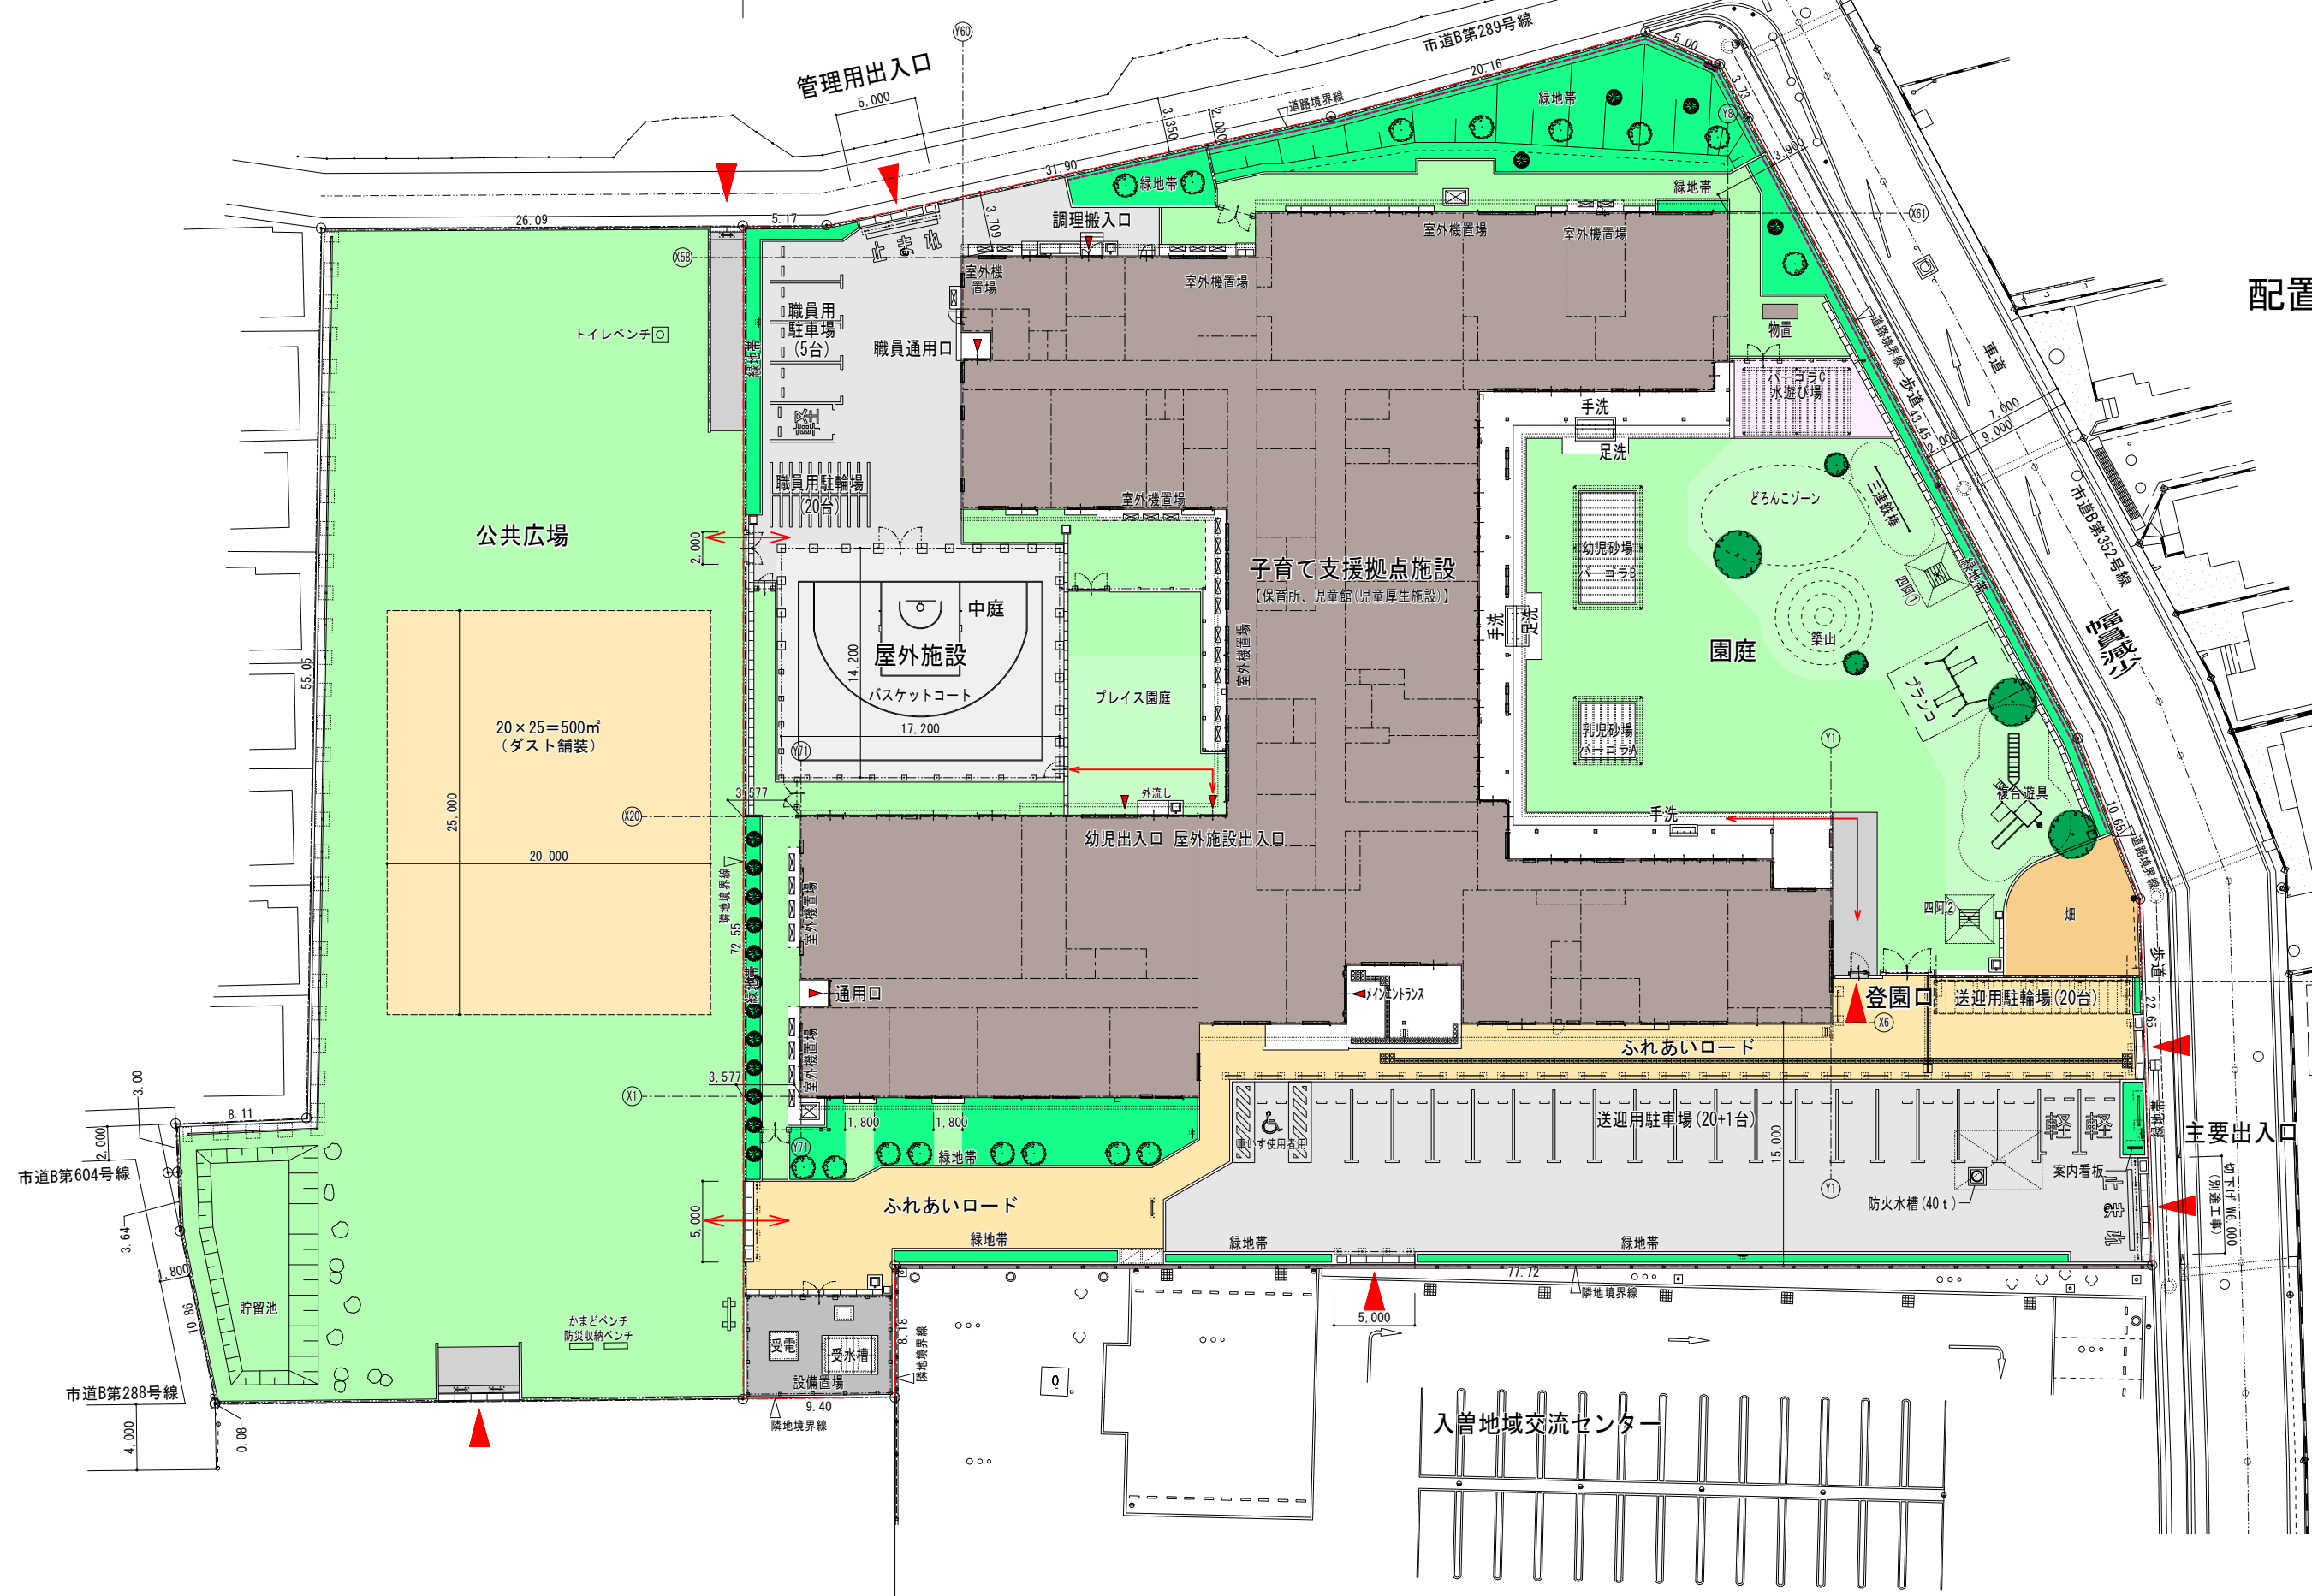

公共広場用地  
(前原428-10)  
2,060.85m<sup>2</sup>

子育て支援拠点施設用地  
(前原428-1)  
5,596.20m<sup>2</sup>

配置図

平面図

- : 保育所
- : 保育所 (管理部門)
- : 児童館
- : 共用部