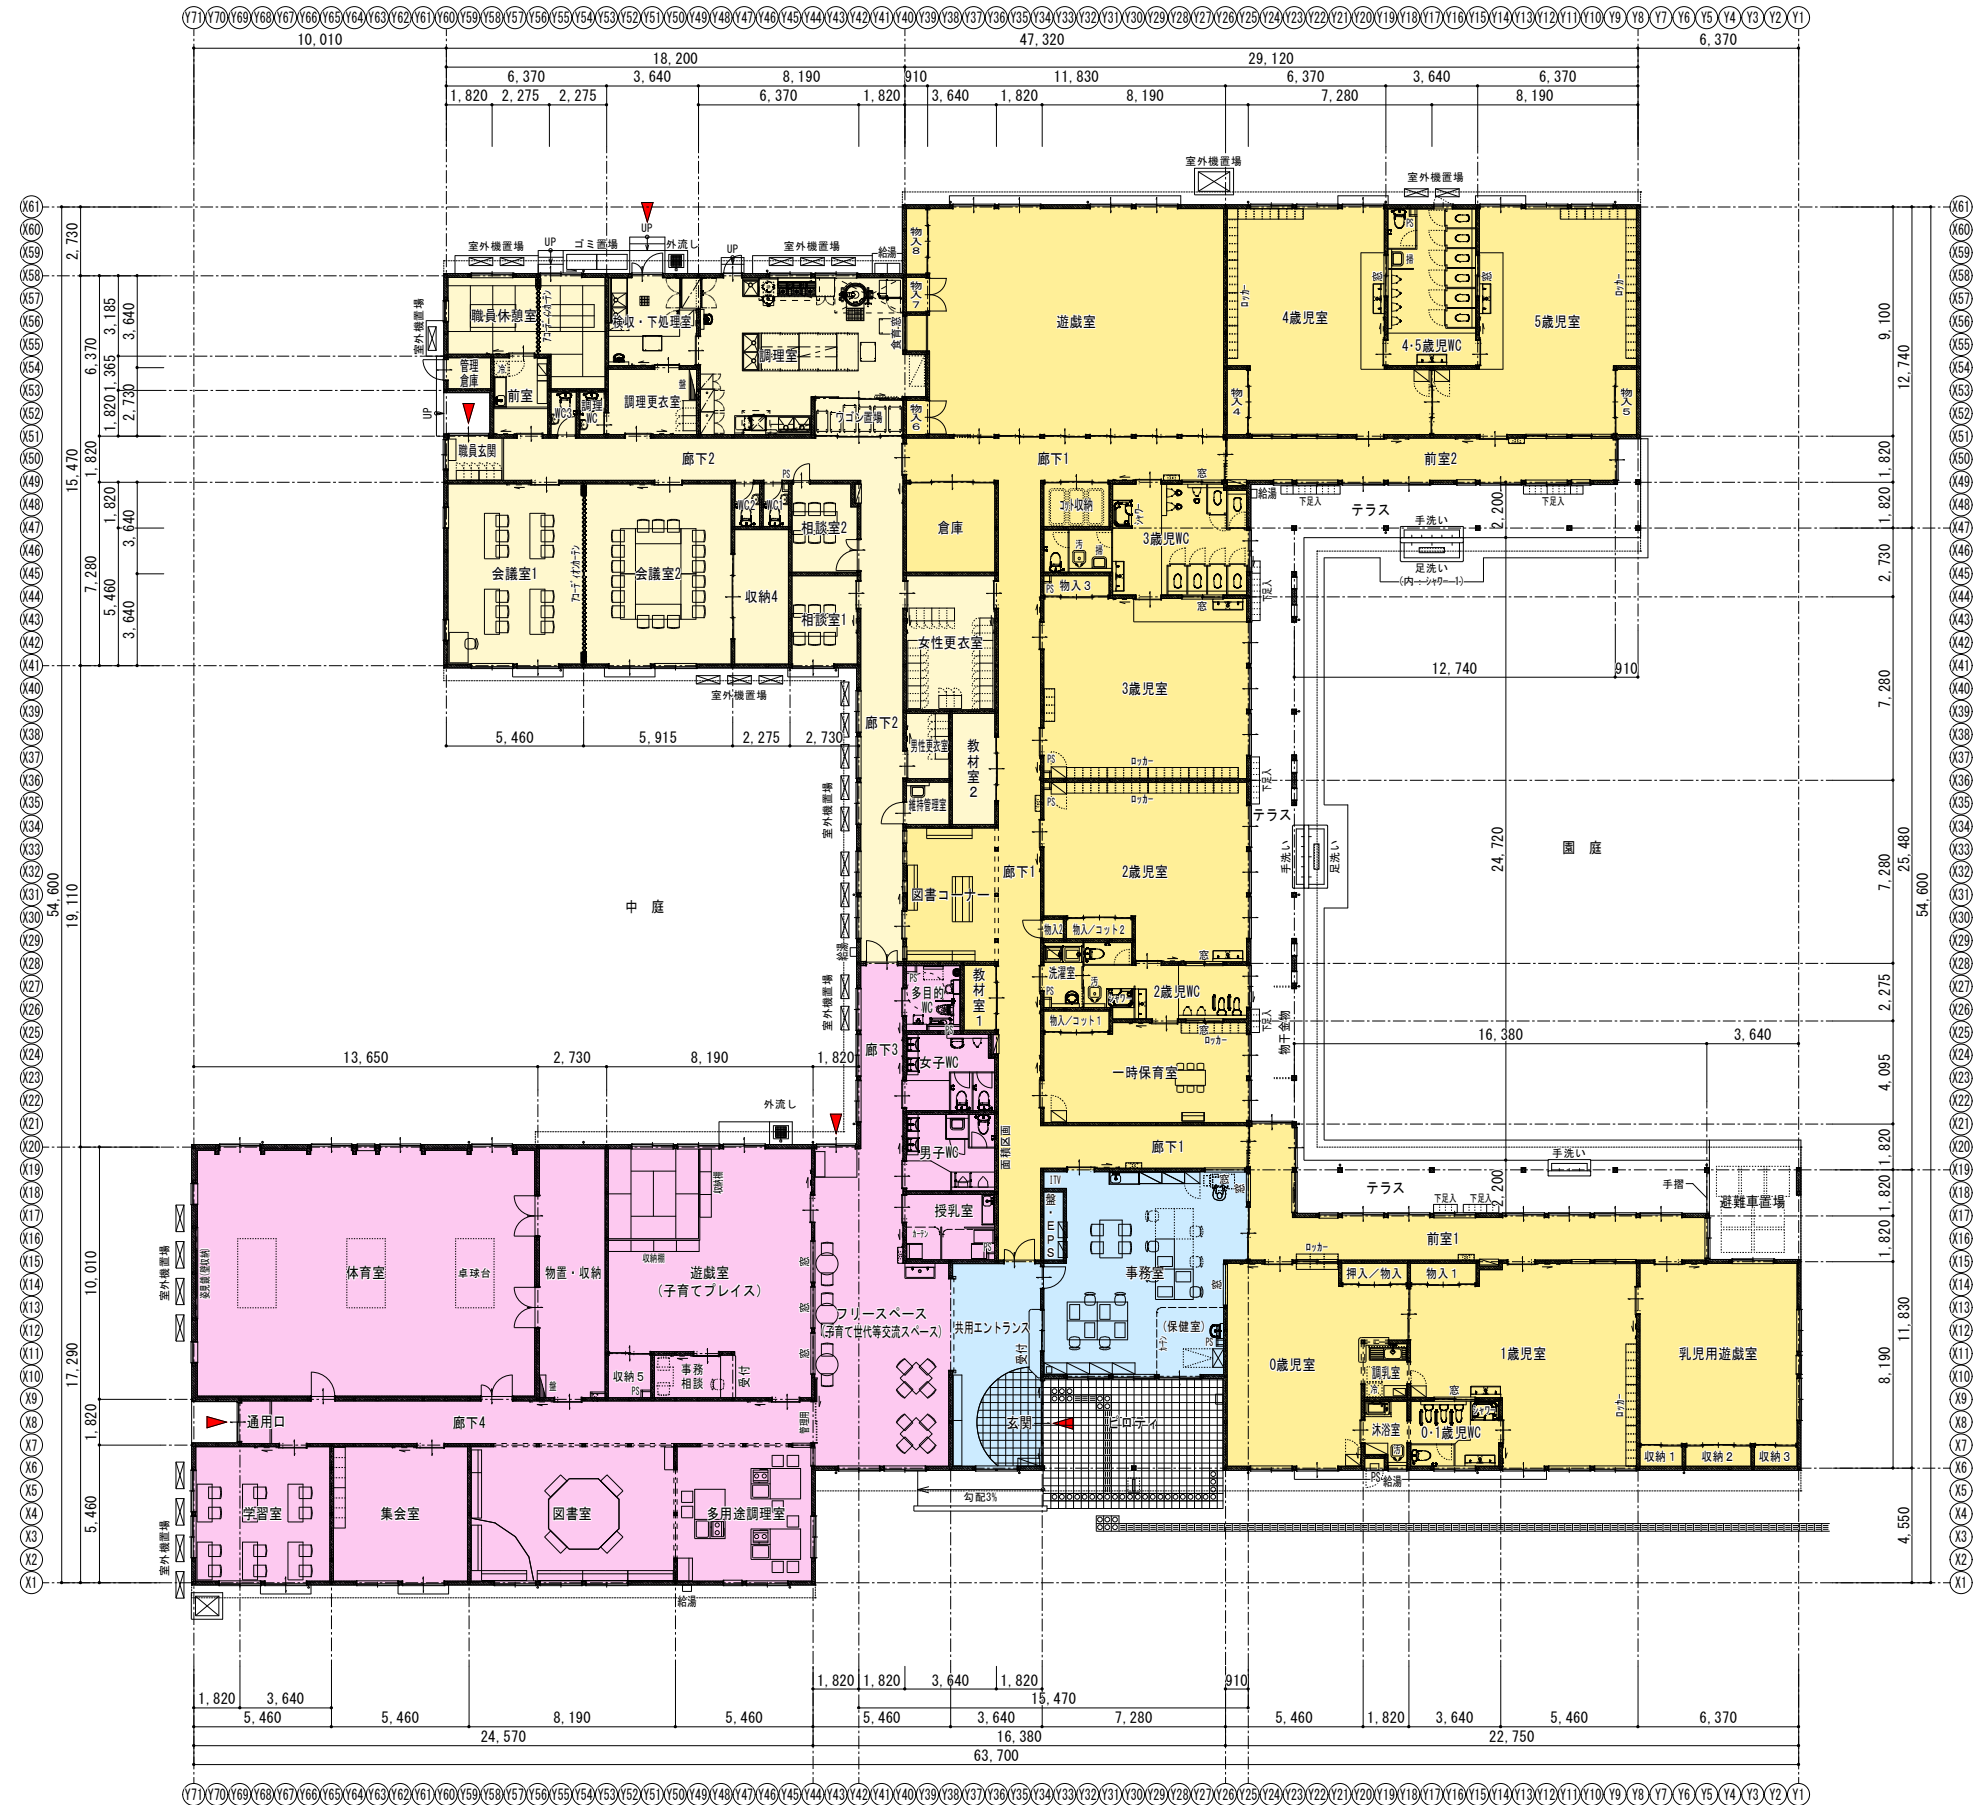

公共広場用地  
(前原428-10)  
2,060.85m<sup>2</sup>

子育て支援拠点施設用地  
(前原428-1)  
5,596.20m<sup>2</sup>

配置図

平面図

- : 保育所
- : 保育所 (管理部門)
- : 児童館
- : 共用部