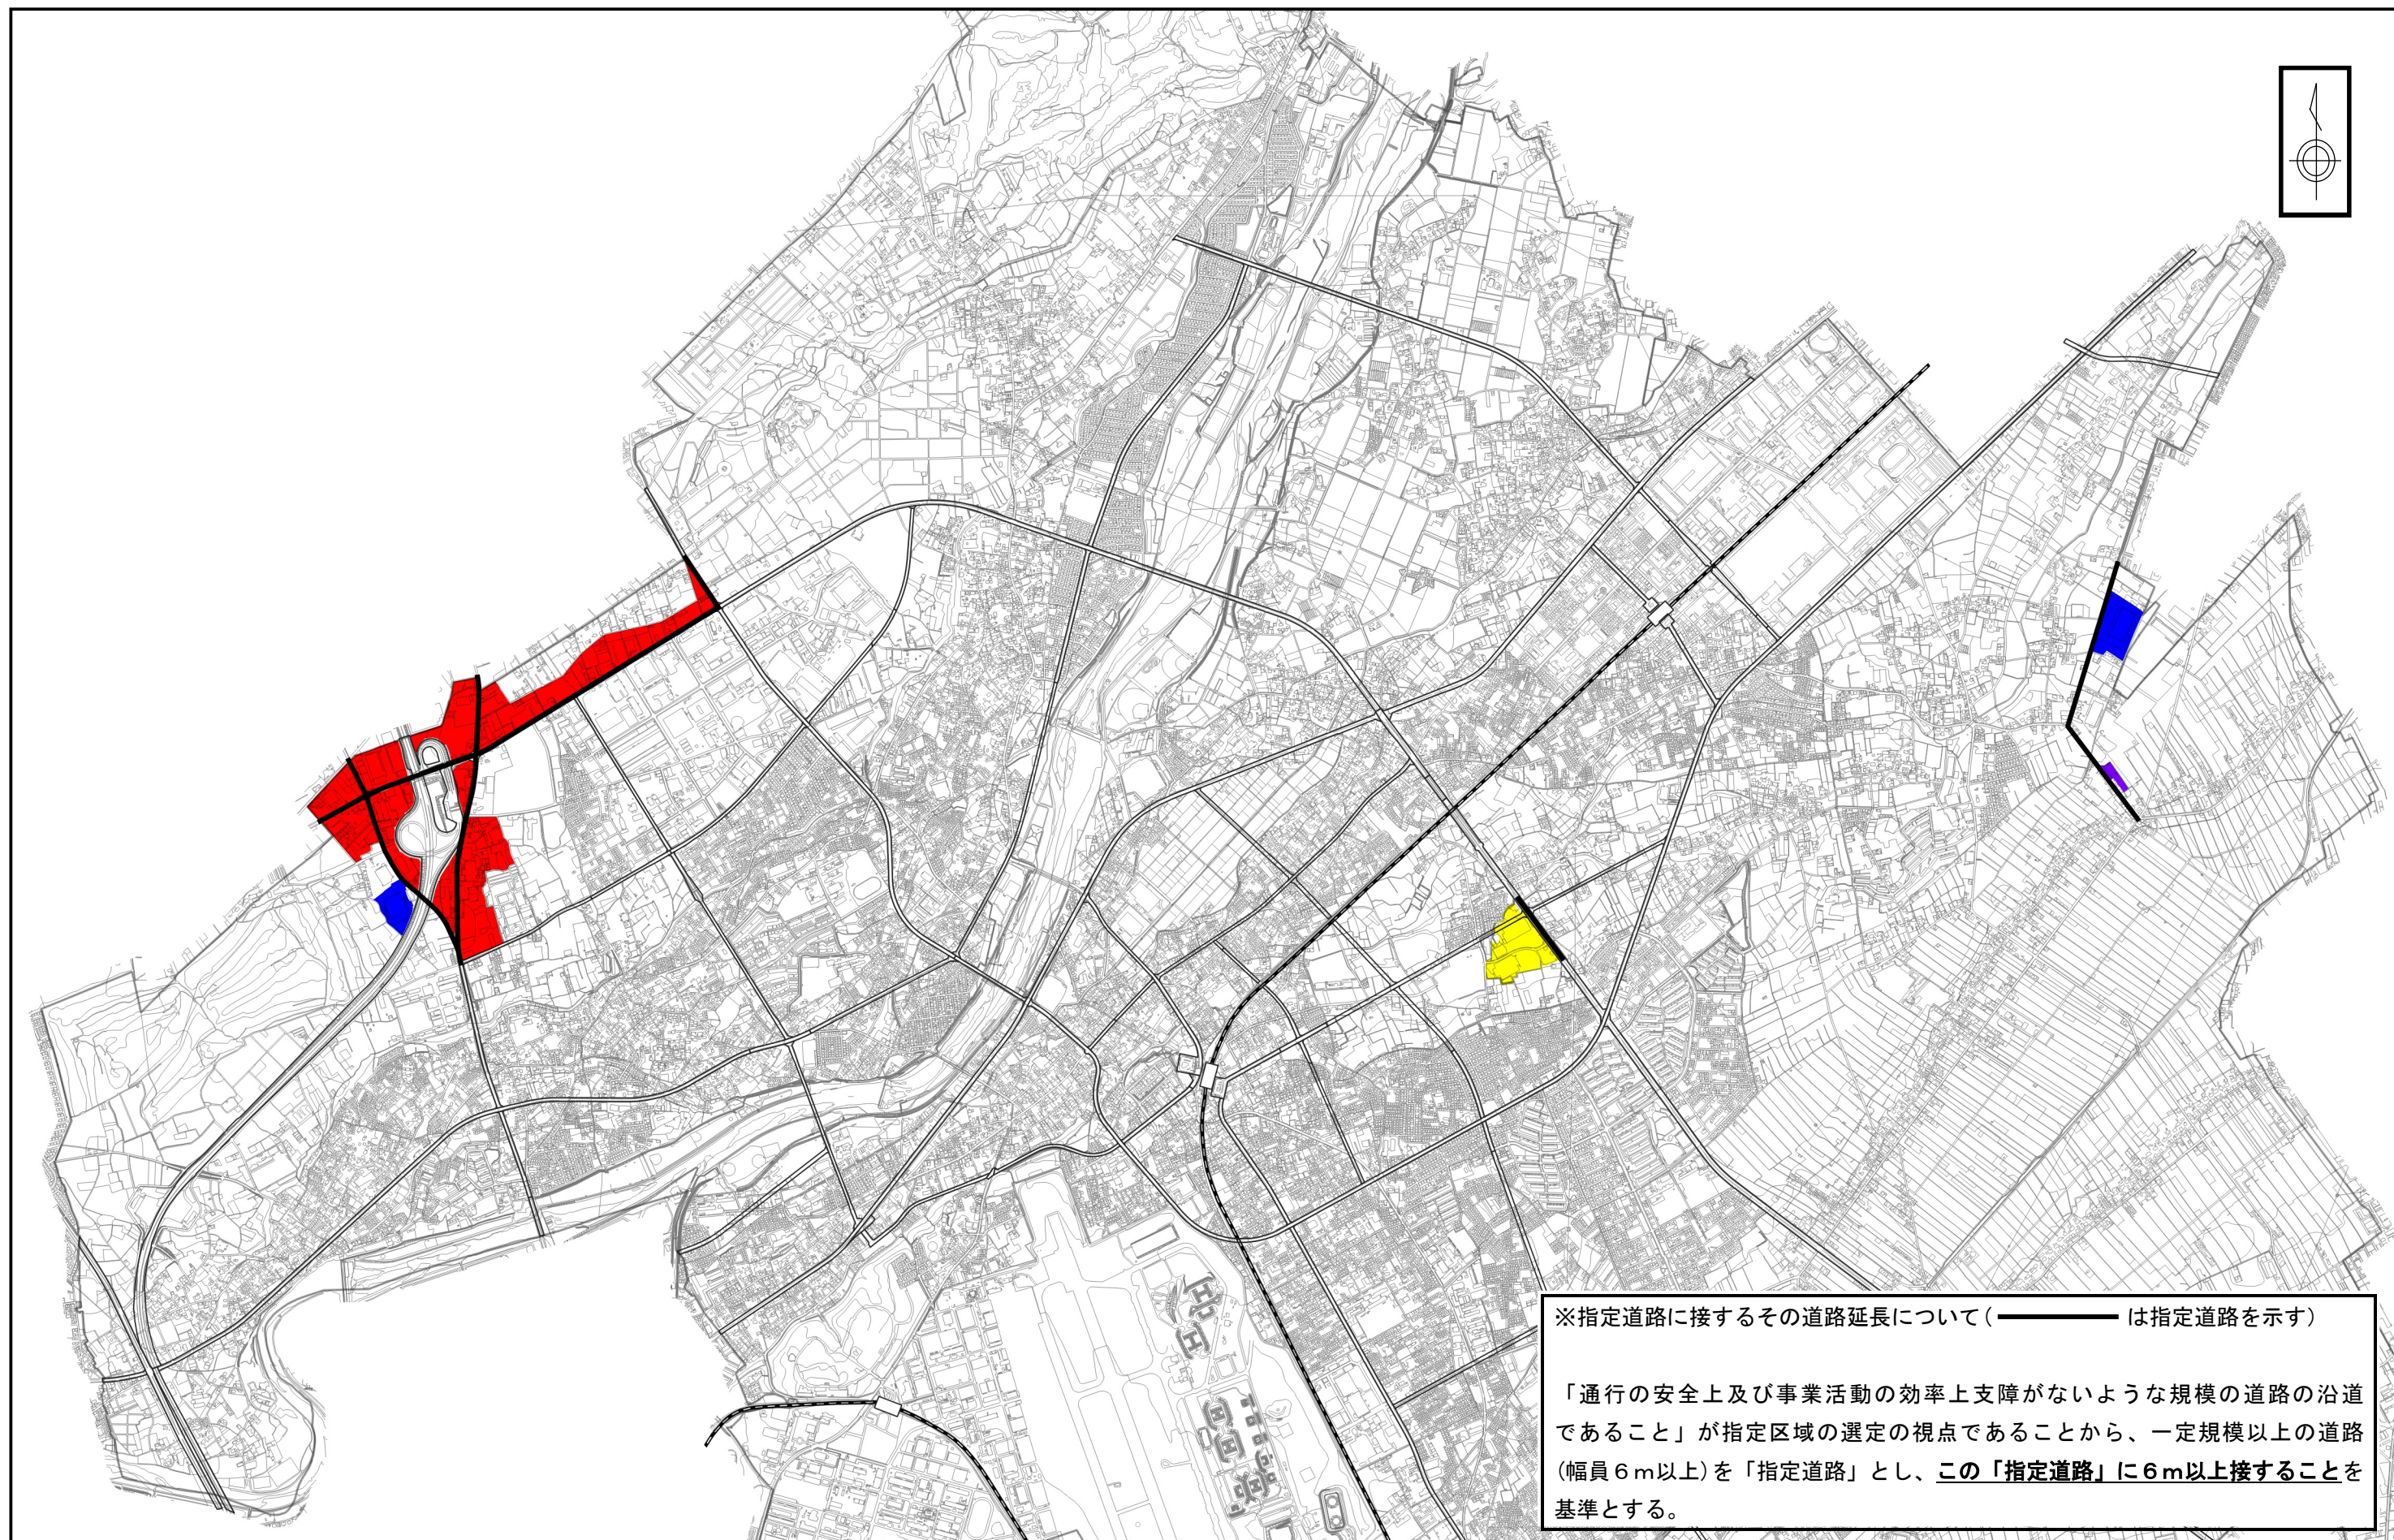

狭山市都市計画法に基づく開発許可等の基準に関する条例 第5条第1項第1号に係る指定区域図

0 600 1,200 1,800 2,400 3,000 m