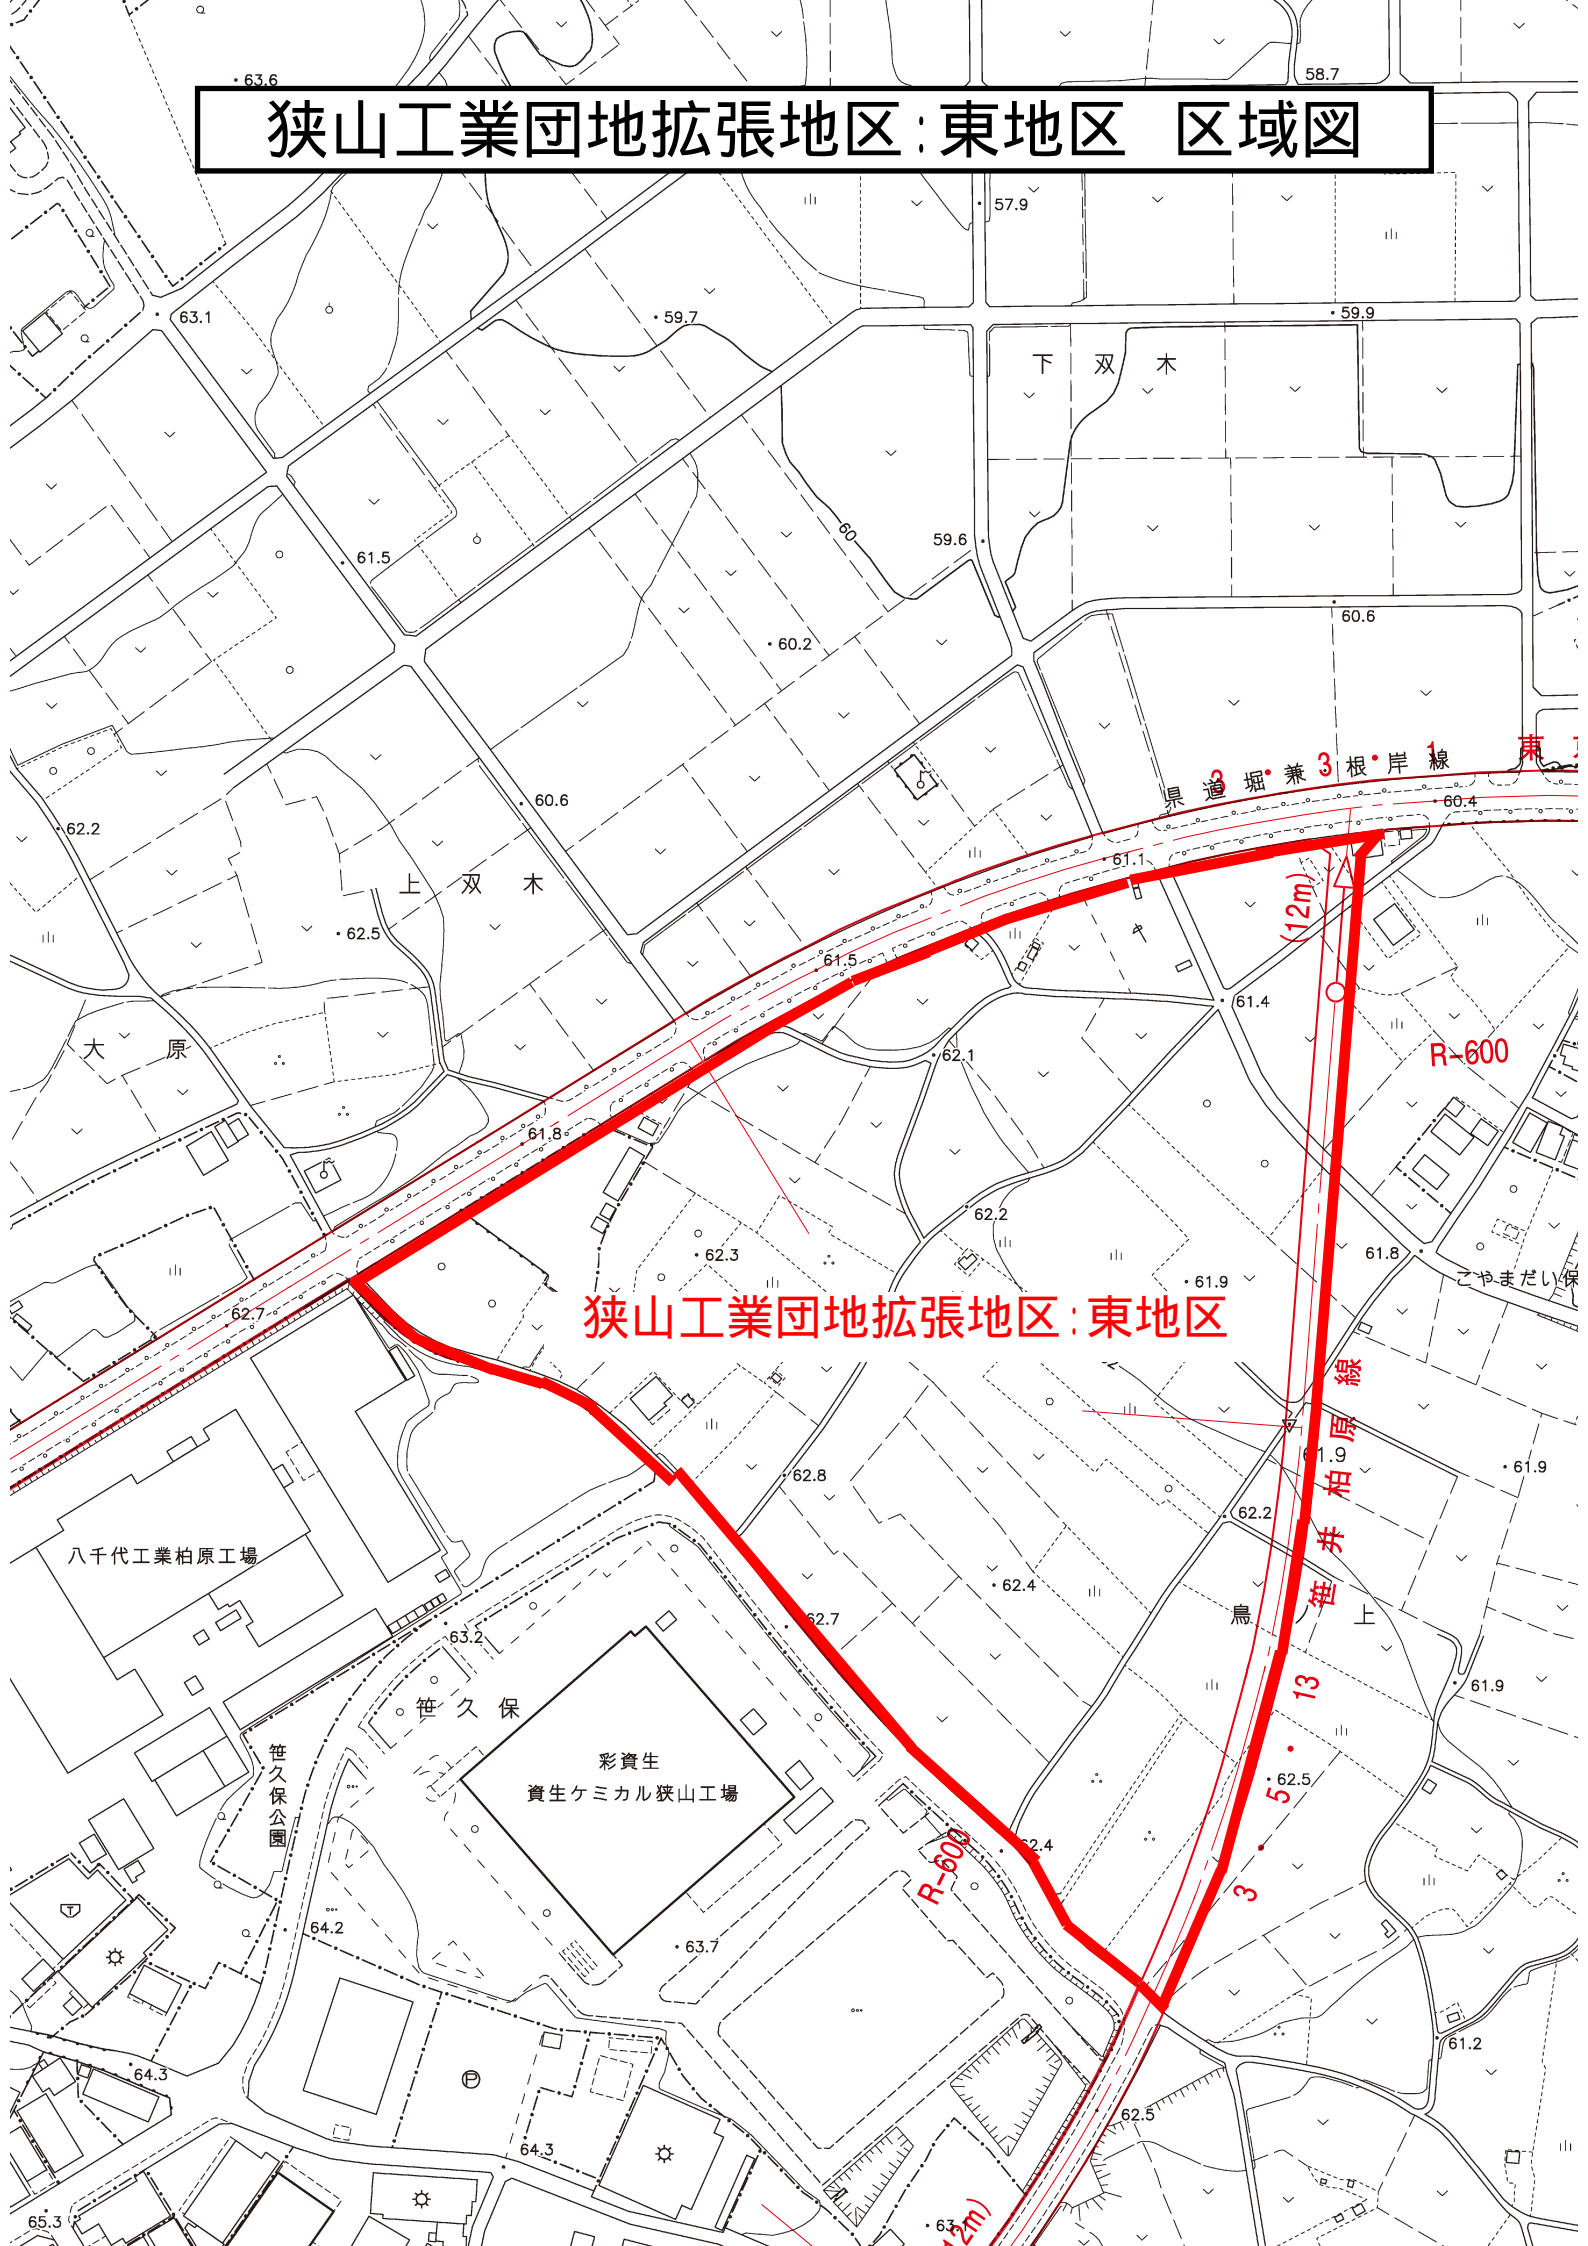

狭山工業団地拡張地区：東地区 区域図

狭山工業団地拡張地区：東地区

R-600

(12m)

笹井柏原線

3 5 13

R-600

(12m)