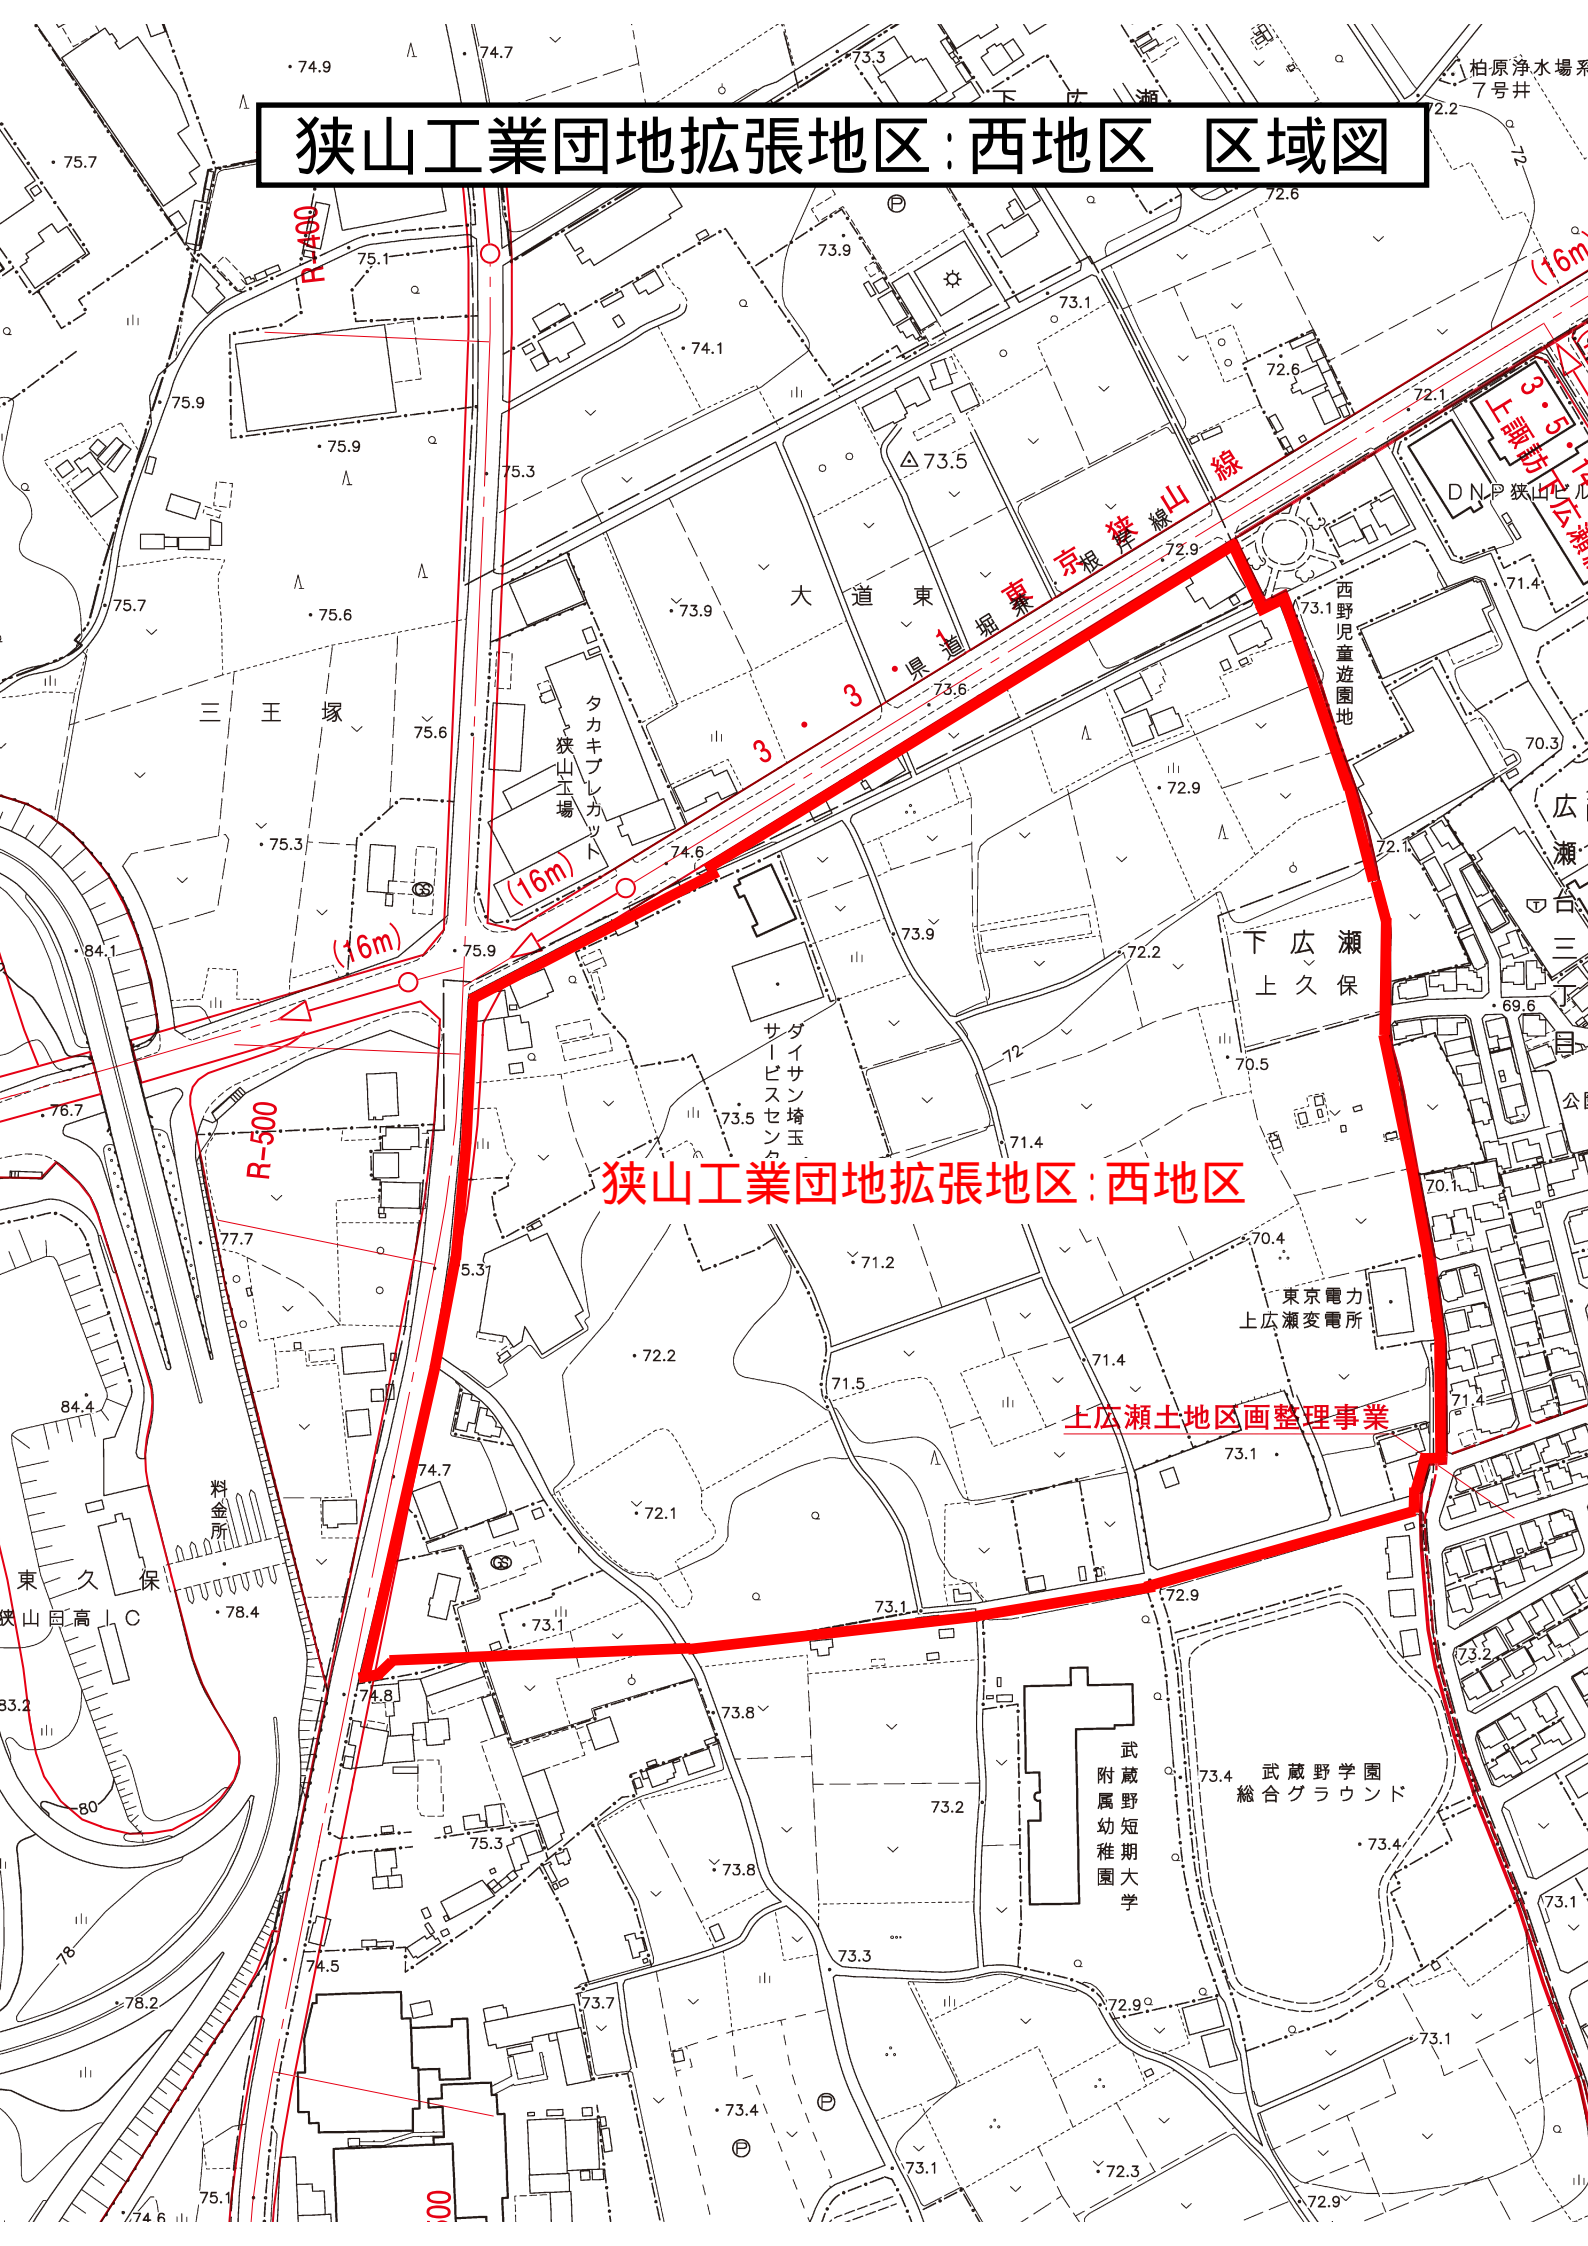

狭山工業団地拡張地区：西地区 区域図

狭山工業団地拡張地区：西地区

上広瀬土地区画整理事業