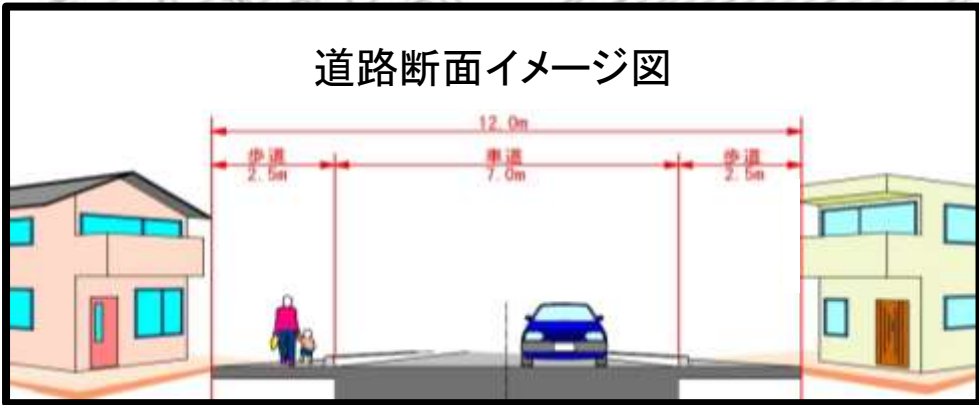

「狭山市駅上諏訪線」が開通します！

●平成30年3月26日（月）15：00に開通します。

※本線の制限速度は40kmです。また、開通に併せ周辺道路の通行形態も変わりますので、交通標識に従い安全にご通行ください。

お問い合わせ
都市建設部 街路整備課 04-2953-1111 内線：2218・2219