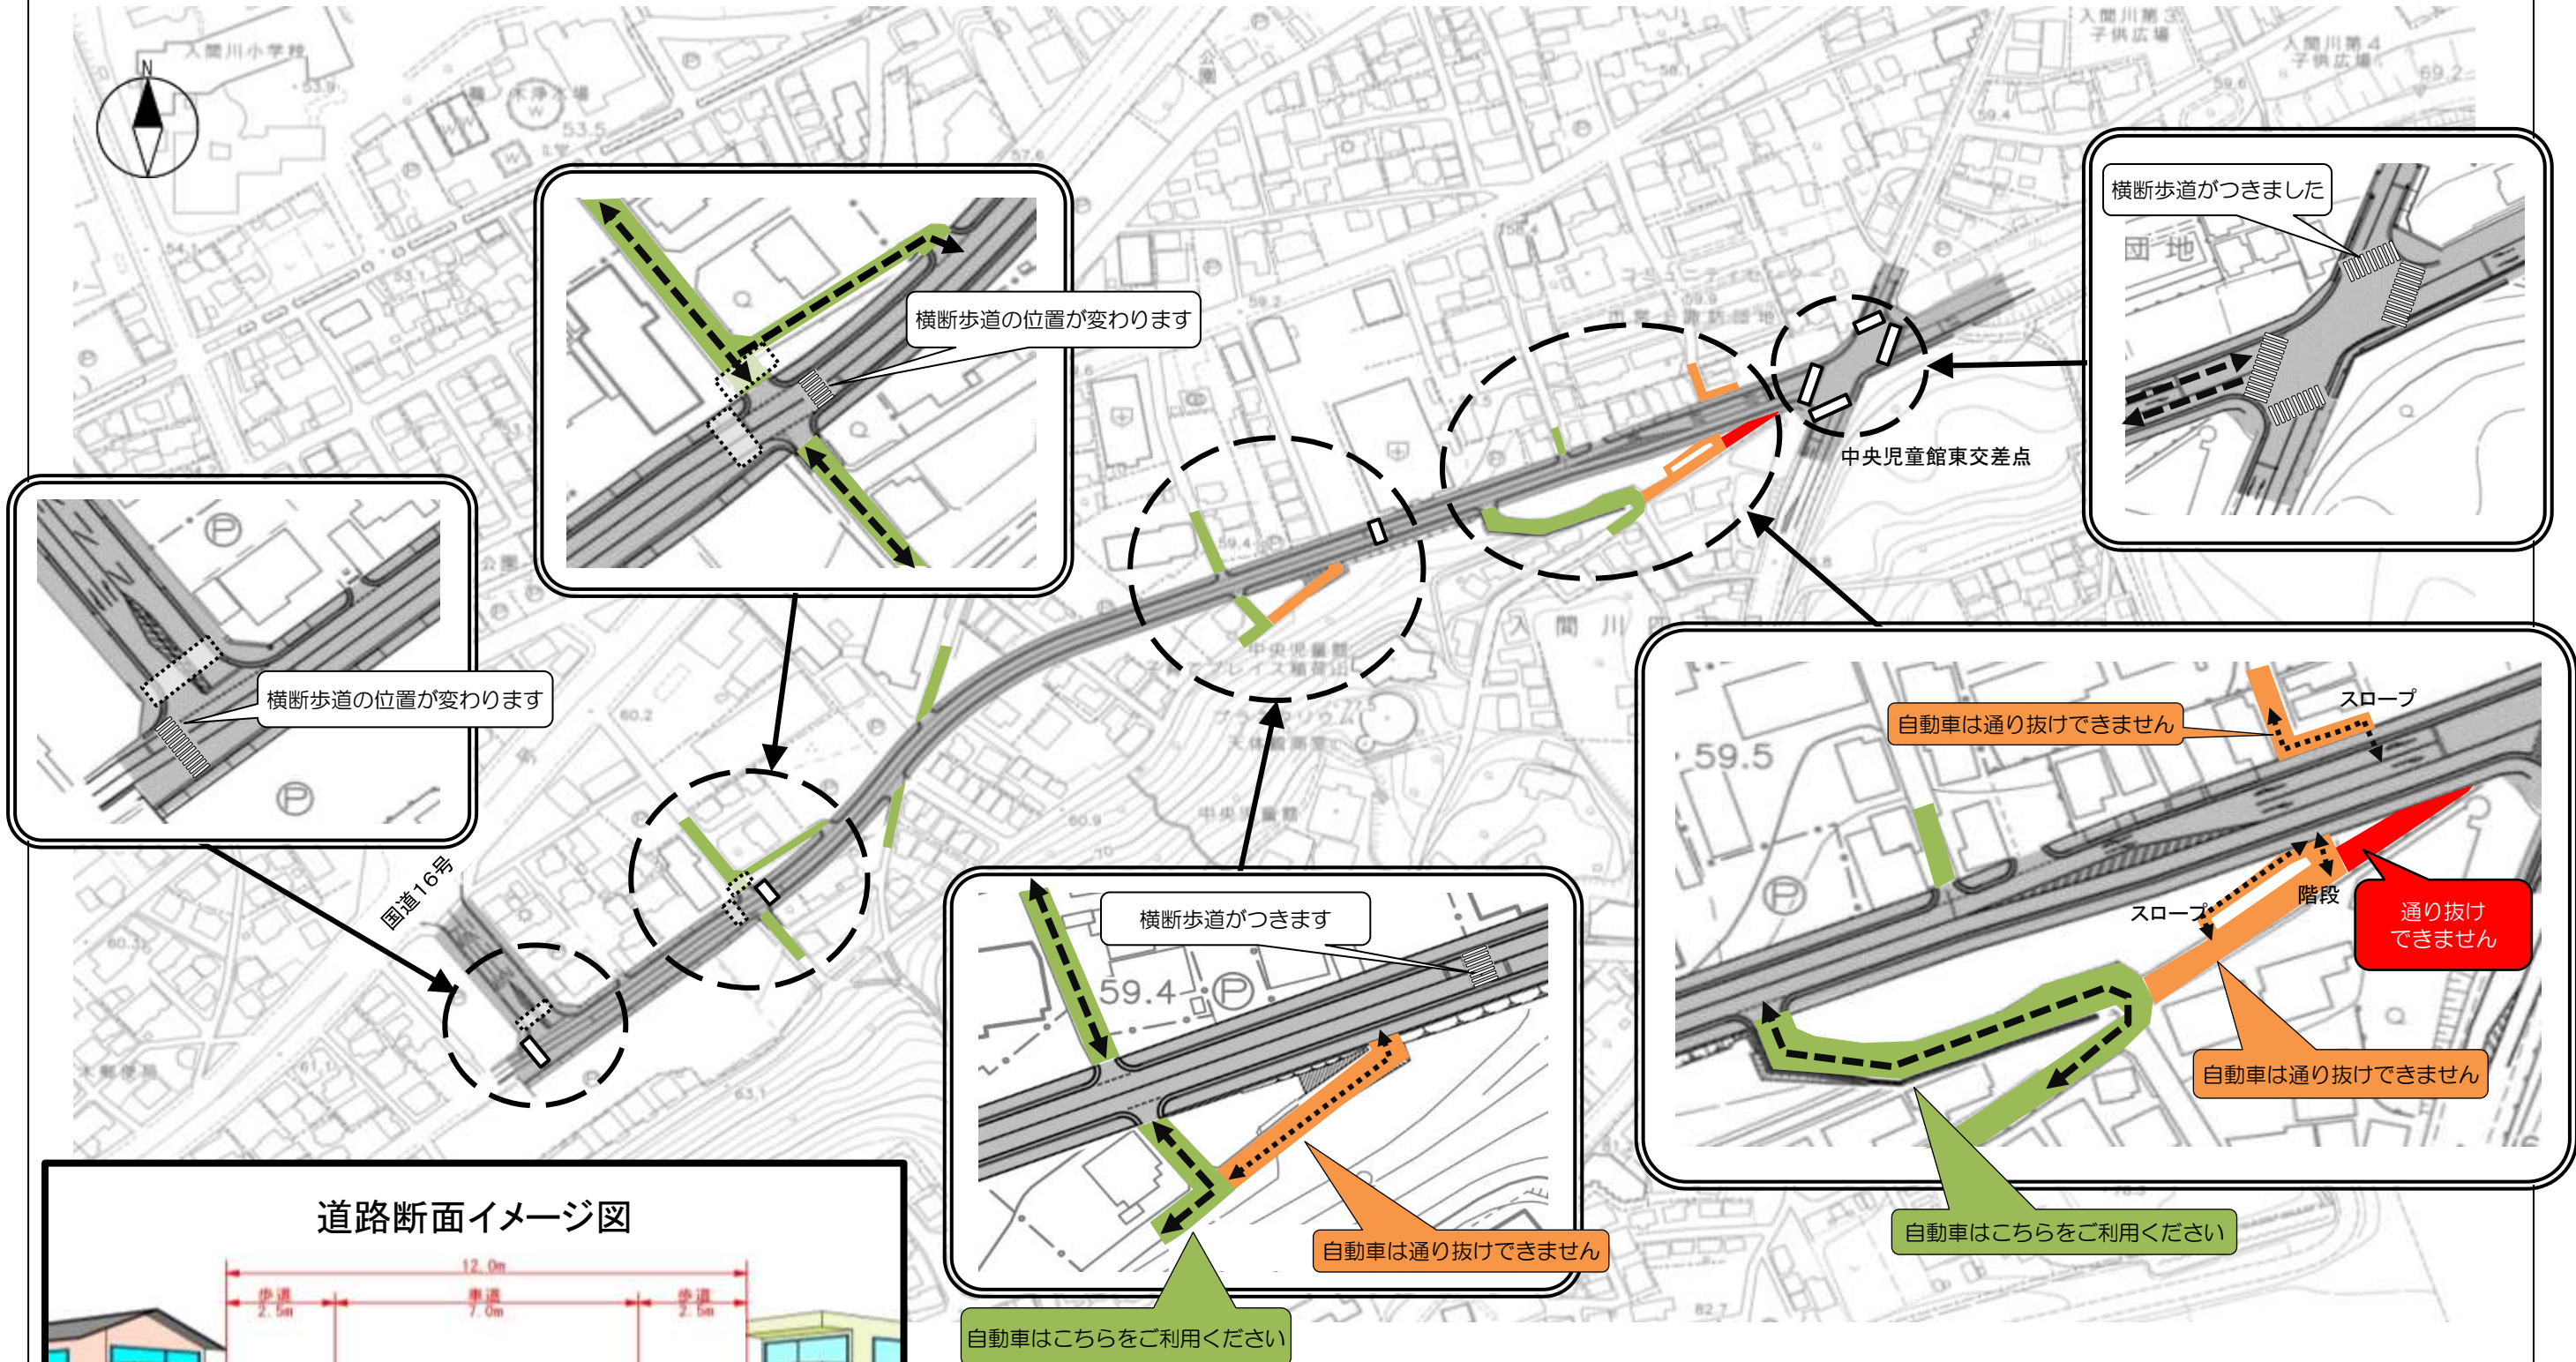

「狭山市駅上諏訪線」が開通します！

●平成30年3月26日（月）15：00に開通します。

※本線の制限速度は40kmです。また、開通に併せ周辺道路の通行形態も変わりますので、交通標識に従い安全にご通行ください。

お問い合わせ
都市建設部 街路整備課 04-2953-1111 内線：2218・2219