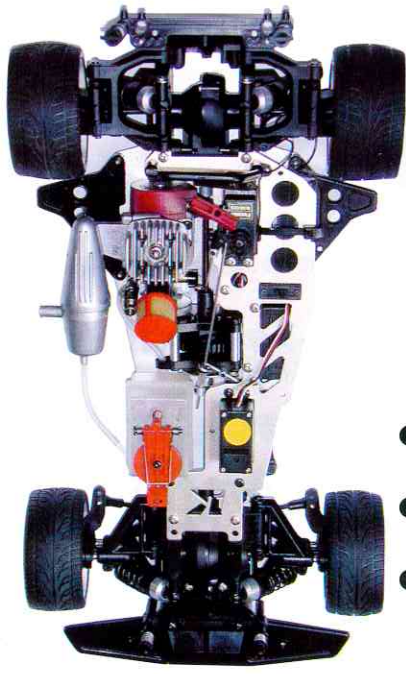

くるま で遊ぼう!

平成13年
期間・7月14日(土)~9月9日(日)

主要内容

- ちびっ子のF-1/KART
- マイクロカーを組立てよう
- ミニ四駆レース
- チョロQとあそぼう
- ラジコン固定操縦
- 挑戦! レースカーシミュレーション
- 世界の名車スケール模型
- 運転席展望
- 車の仕組み

1日展示

- クラシックカー集まれ!!
7月14日(土)
- 来たぞ!! 消防自動車
8月11日(土)
- はたらく自動車大集合!!
8月18日(土)・19日(日)