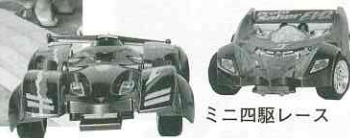

【指導】西澤リコ

くるまで遊ぼう!

平成13年

期間・7月14日(土)~9月9日(日)

主な内容

- ちびっ子のF-1/KART
- マイクロカーを組立てよう
- ミニ四駆レース
- チョコQとあそぼう
- ラジコン固定操縦
- 挑戦! レースカーシミュレーション
- 世界の名車スケール模型
- 運転席展望
- 車の仕組み

チョコQと遊ぼう

ラジコン固定操縦