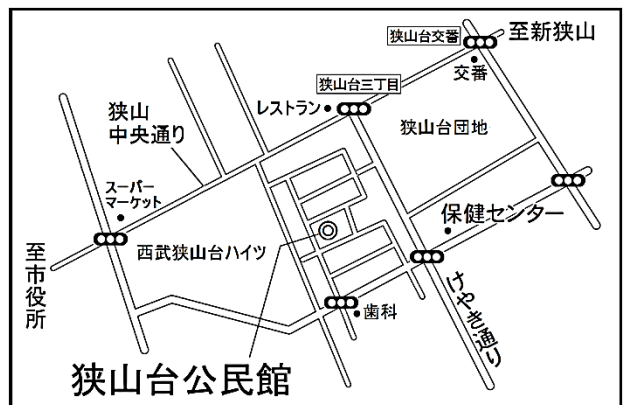

公民館等施設一覽

中央公民館

富士見公民館

入曽地域交流センター (入曽公民館)

水野公民館

堀兼公民館

狭山台公民館

新狭山公民館

奥富公民館

柏原公民館

広瀬公民館

水富公民館