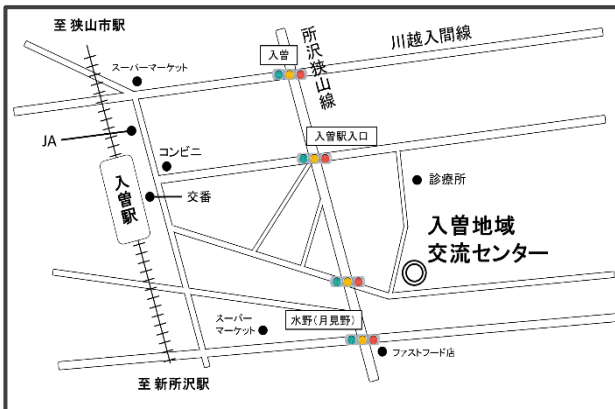

公民館等施設一覽

中央公民館

富士見公民館

入曽地域交流センター (入曽公民館)

水野公民館

堀兼公民館

狭山台公民館

新狭山公民館

奥富公民館

柏原公民館

広瀬公民館

水富公民館