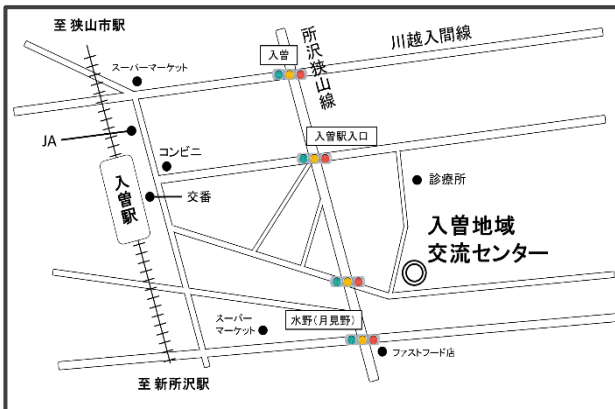

公民館等施設一覧

中央公民館

富士見公民館

入曽地域交流センター(入曽公民館)

水野公民館

堀兼公民館

狭山台公民館

新狭山公民館

奥富公民館

柏原公民館

広瀬公民館

水富公民館