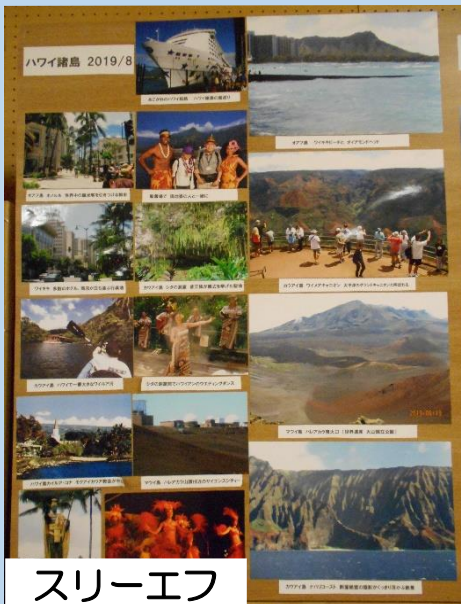

SC写真クラブ

陶夢

スリーエフ