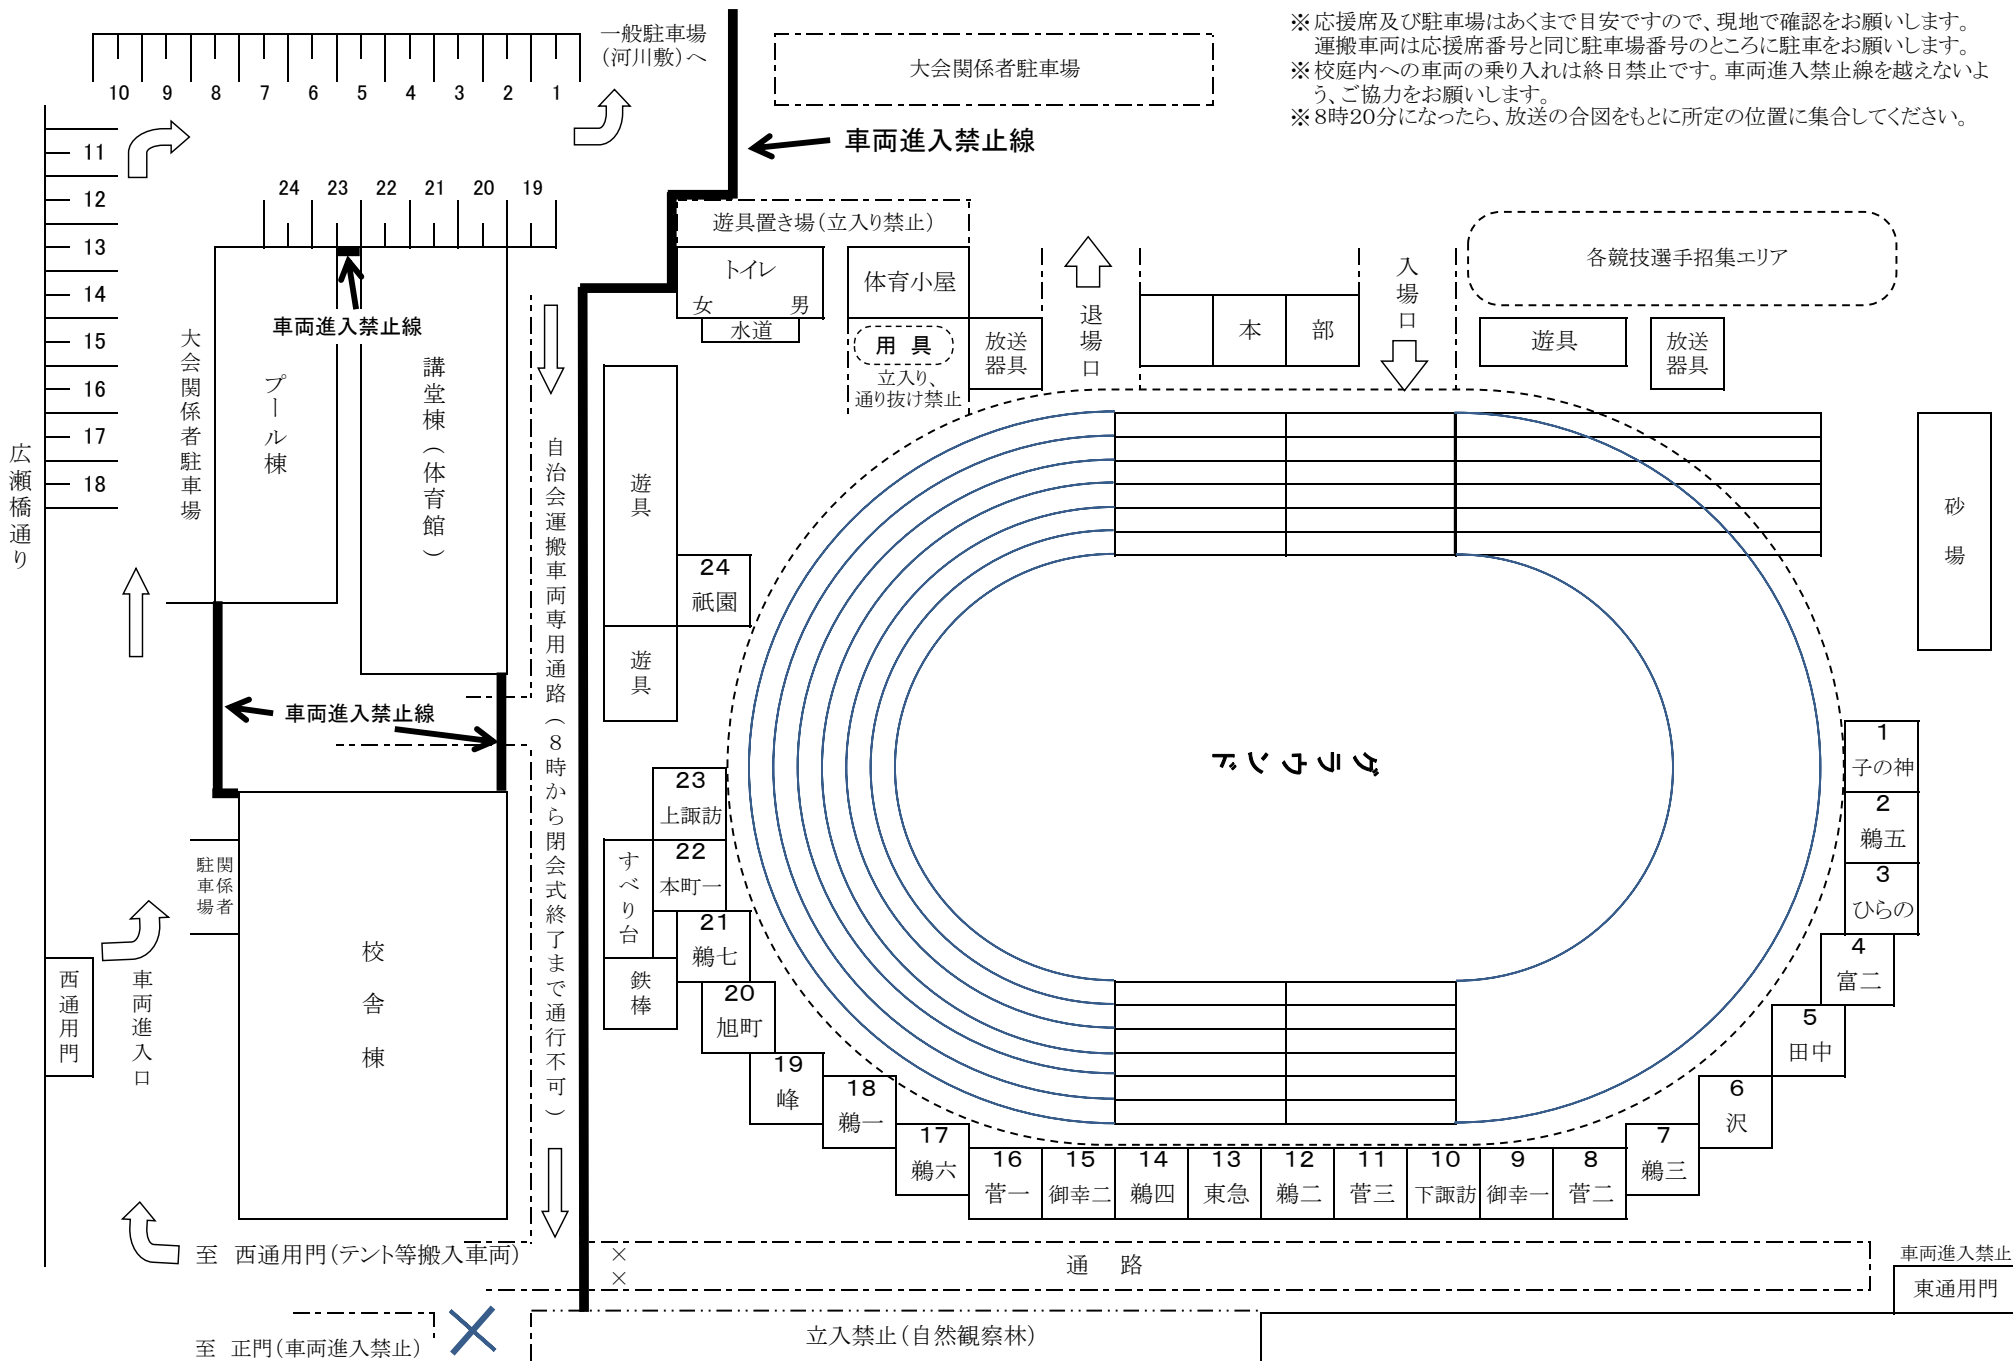

第78回入間川体育祭応援席、駐車場

※応援席及び駐車場はあくまで目安ですので、現地で確認をお願いします。
 運搬車両は応援席番号と同じ駐車場番号のところに駐車をお願いします。
 ※校庭内への車両の乗り入れは終日禁止です。車両進入禁止線を越えないよう、ご協力をお願いします。
 ※8時20分になったら、放送の合図をもとに所定の位置に集合してください。

※応援席1番は前回優勝自治会とする。
 ※準備、片付けの際、車両の校庭進入は終日禁止。講堂脇の通路は8時から閉会式終了まで車両の通行禁止。敷地内は矢印のとおりに一方通行。