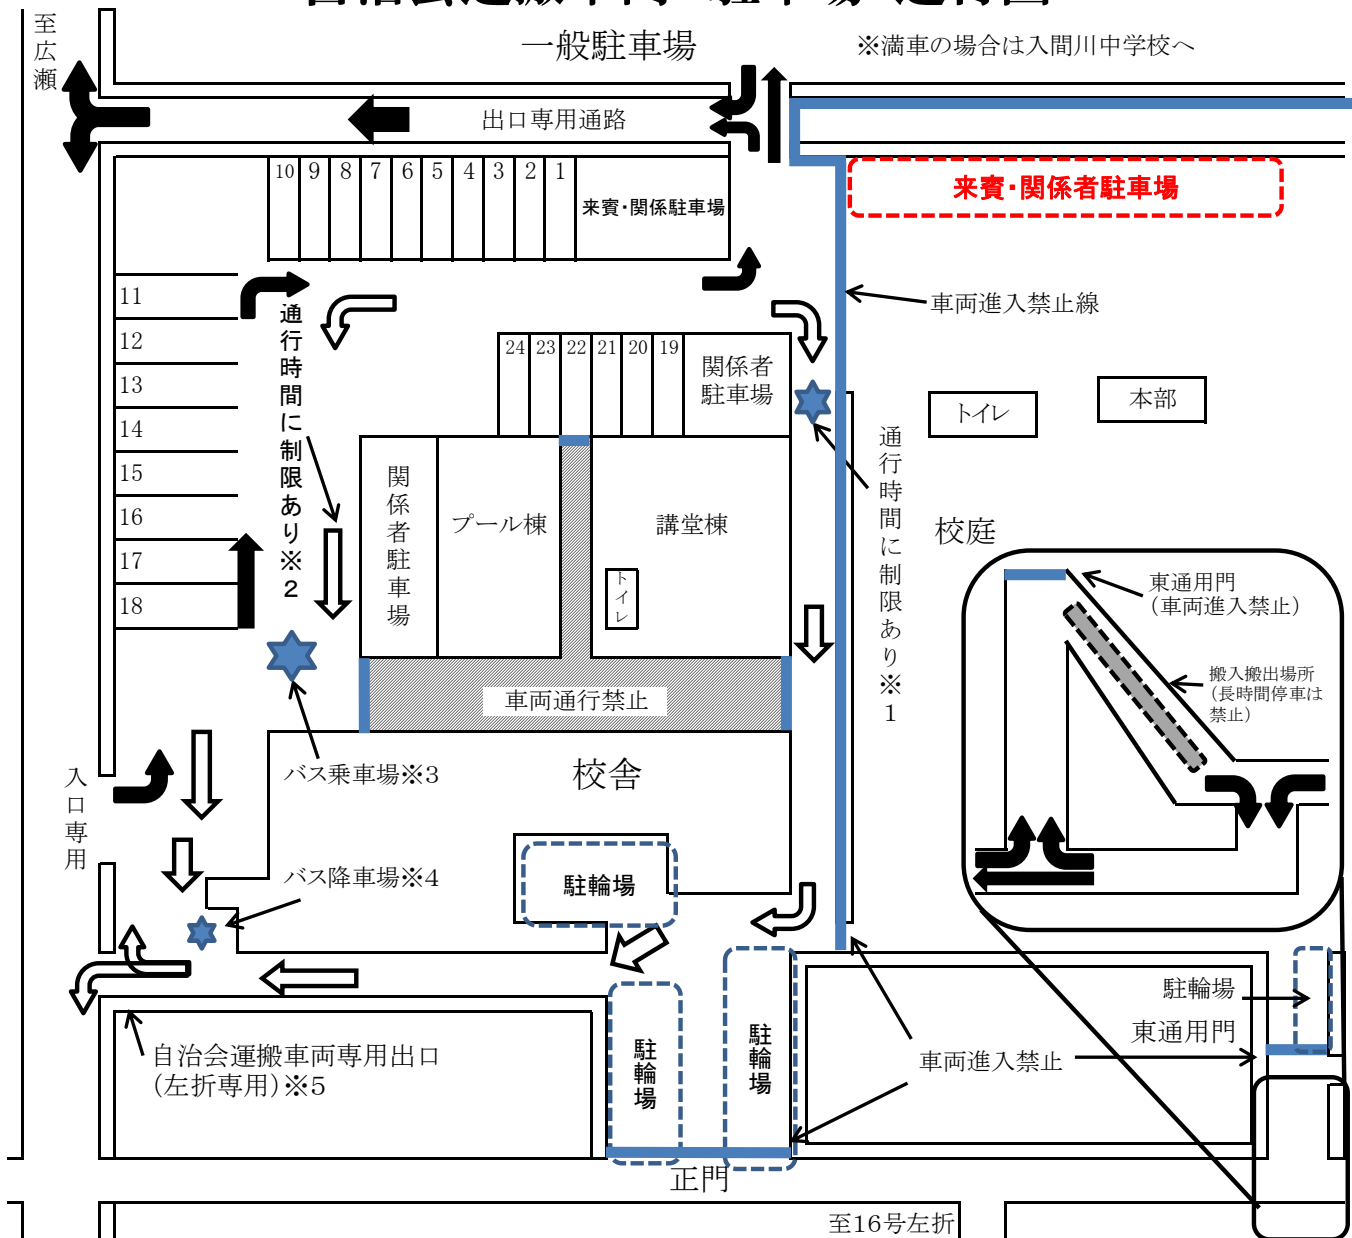

自治会運搬車両 駐車場・通行図

■ ■ 通行時間が制限されている箇所について

矢印が黒の部分(➡)はすべての車両に適応されるルートです。白抜き矢印(⇨)は自治会運搬車両は有効ですが、時間帯が制限されています。詳細は以下のとおりです。

- ※1 8時～大会終了まで通行不可。自治会運搬車両のみ一方通行として有効。
- ※2 大会終了後、自治会運搬車両のみ逆走可。(駐車場内)
- ※3 大会終了後の一部の自治会のバス乗車場。バスは自治会運搬車専用出口から入場可。
- ※4 大会開始前・大会中のバス降車場。その後その場で方向転換あり。
- ※5 左折のみ可。大会終了後は広瀬橋付近土手出口ではなく、ここから車両の搬出をお願いします。

■ ■ その他

車両は校庭への進入はもちろん、荷物搬入・搬出のとき、校庭の周りに進入、駐車は厳禁です。より良い大会の運営ができるよう、車両進入禁止線を越えないようご協力をお願いします。