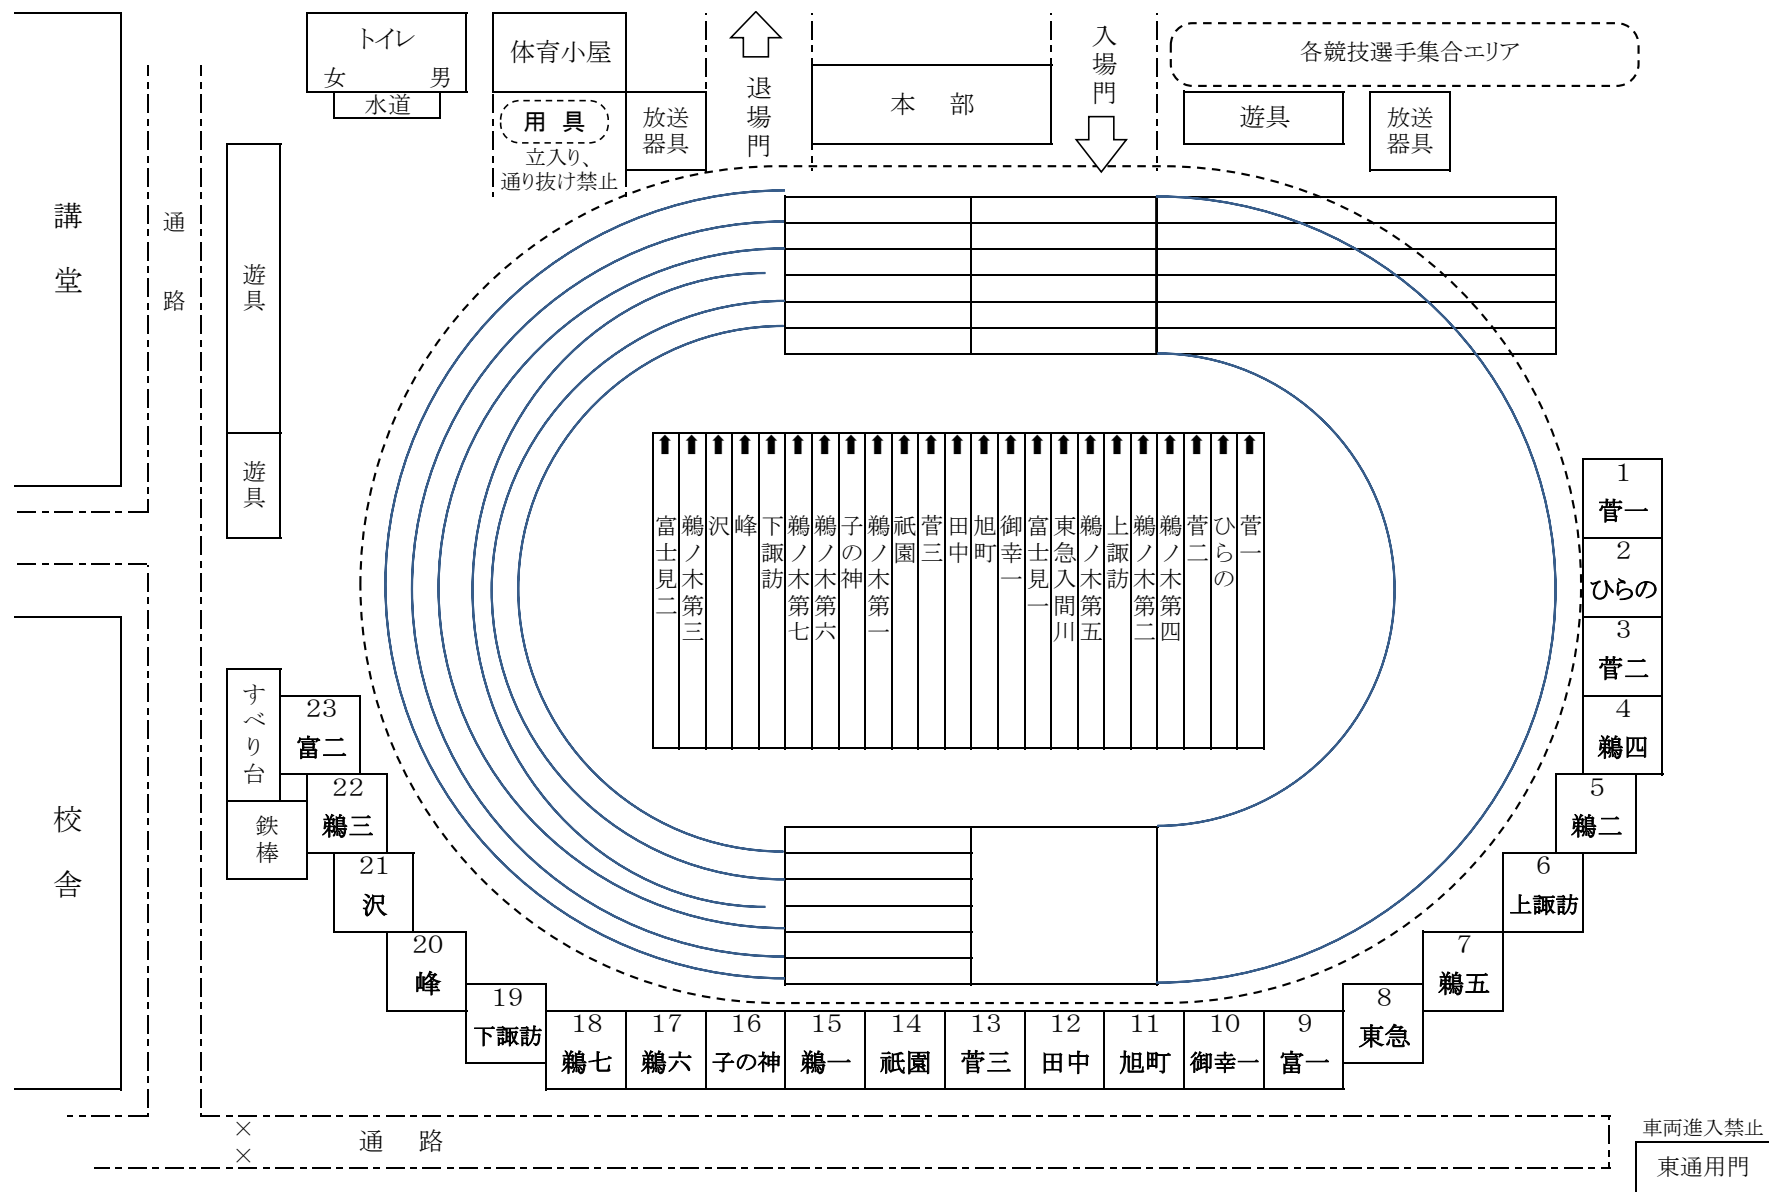

# 第79回入間川体育祭 各自治会応援席配置図

## ●開会式について

8時25分から開会式を始めます。各自治会は、上図のようにプラカードが設置してありますので、所定の位置に集合してください。(放送で案内があります)