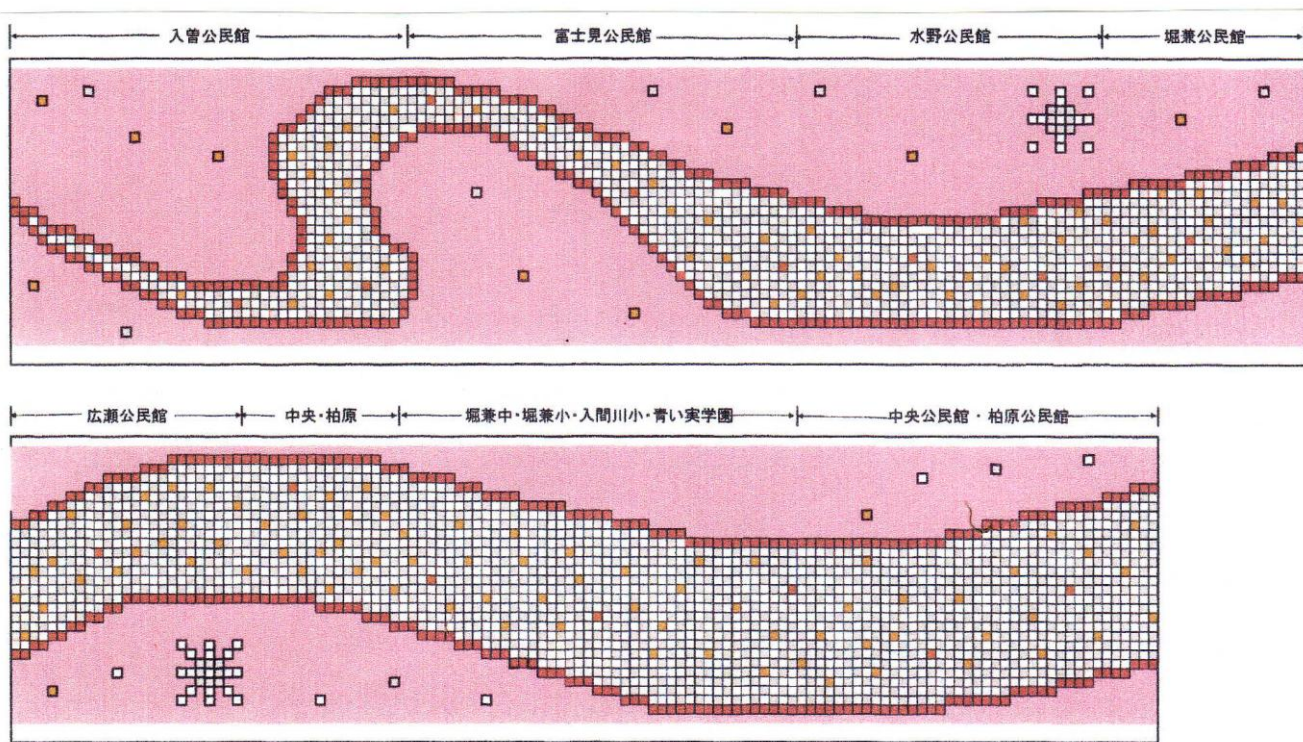

回覧

ふる里ほりかね

HP：<http://www.city.sayama.saitama.jp/shisetsuannai/kominkan/horikane/index.html>

e-mail：horikom@city.sayama.saitama.jp

思い出タイルの設置が完了しました。

平成21年度に、多くの方にご参加いただいた、思い出タイルが狭山市駅西口の市民広場と街角広場（西口ロータリーから中央図書館へ続く通路）に設置されました。

デザインは、七夕の天の川をイメージした形に、入間川の形状を重ね合わせ、織姫（上部）と彦星（下部）を配置したものです。各区分けは、概ねの範囲です。

★ほりかね産そば粉ができました！★

堀兼地区まちづくり推進事業（堀兼地産地消事業実行委員会）で収穫したほりかね産そば粉ができあがりしました。

手打ちそば、そばがき、ガレット等に是非ご利用ください。

お問合せ：堀兼地区センターへ。 TEL 2959-3012

堀兼公民館活動サークル会員募集のご案内