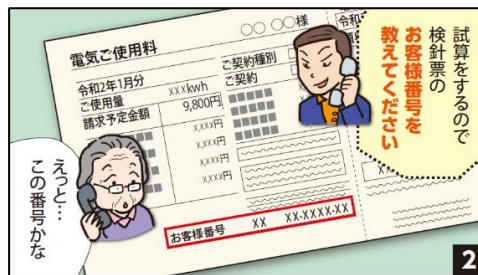

～堀兼地区魅力再発見～ 写真コンテスト

「堀兼地区の隠れた魅力」をテーマに募集した、写真コンテストの作品を展示します。慣れ親しんだ景色や意外な隠れスポットなど、堀兼の魅力的な風景の数々をぜひご覧ください。

- 日 時：令和4年3月23日（水）～4月15日（金） 9：00～17：00
- 会 場：堀兼公民館 ロビー（観覧自由・無料）

【コンテストへご応募の皆様へ】コンテスト結果の発表と表彰につきましては、後日郵送にてご案内をお送りいたします。

電気の切り替えトラブルに注意！

消費生活センターよりお知らせ

「契約中の大手電力会社の代理店を名乗る人に突然訪問され、『今、電気代をいくら払っていますか。検針票を見せてください』と言われた。検針票を見せると、『電気代がもっと安くなる』と言われて、申込書にサインした。書面はないが、契約になってしまったと思う。解約したい」という相談が寄せられています。

「電気代が安くなる」と勧誘されても、料金プランや算定方法を説明してもらい、自分に合っているか検討しましょう。また、実際の契約先がどこなのか、事業者名や連絡先を確認しましょう。電力会社等は、検針票に記載されている顧客番号や供給地点特定番号などにより契約しています。契約するつもりがなくても、検針票の記載情報をもとに、勝手に切り替えられることもあります。安易に教えないようにしましょう。

クーリング・オフできる場合もありますので、困ったときは、消費生活センターにご相談ください。

狭山市消費生活センター ☎04-2954-7799

（相談は月曜日～金曜日の9:30～12:00、13:00～16:00）

消費者ホットライン ☎188

電話勧誘にも注意（埼玉県ホームページより）