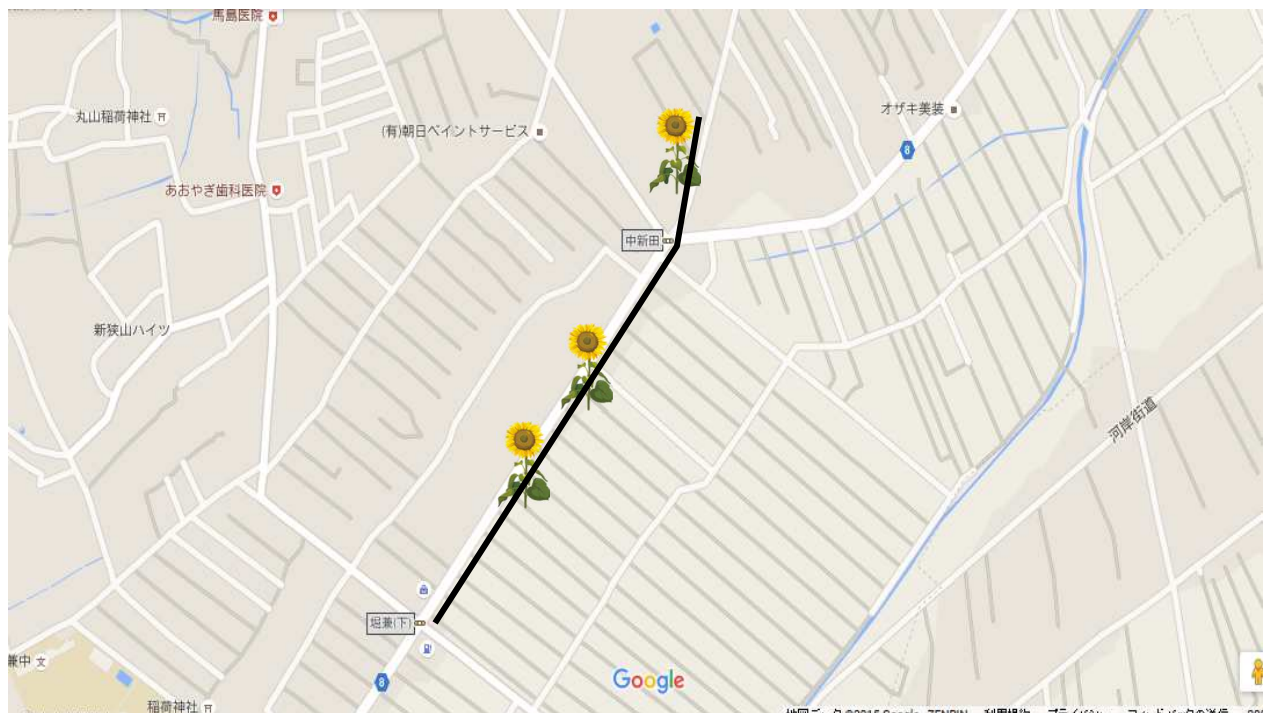

Aブロック 優勝 加佐志 自治会
準優勝 西武団地 自治会
三位 堀上 自治会
つつじ苑 自治会

Bブロック 優勝 東三ツ木 自治会
準優勝 堀向 自治会
三位 青丸 自治会
新狭山ハイツ・
シャルマンコーポ狭山 自治会

第61回狭山市民体育祭 堀兼地区大会

：平成27年10月4日（日）午前8時集合 *雨天の場合は中止

● 会 場：堀兼中学校校庭

● 主 催：堀兼地区自治会連合会・堀兼地区センター・堀兼公民館

*詳細は裏面を

堀兼ひまわりロードのお知らせ

ふる里ほりかね8月10日号で、農村環境改善センター南側の農用道路沿いと、県道東京狭山線沿いのひまわりロードをご案内しましたが、堀兼（下）交差点～中新田交差点付近の地主さんにもご協力をいただき、県道川越入間線沿いに、ひまわりが咲いています。

第 6 1 回 狭 山 市 民 体 育 祭 堀 兼 地 区 大 会

日 時 平成 2 7 年 1 0 月 4 日 (日) 午 前 8 時 集 合 た だ し 、 雨 天 の 場 合 は 中 止