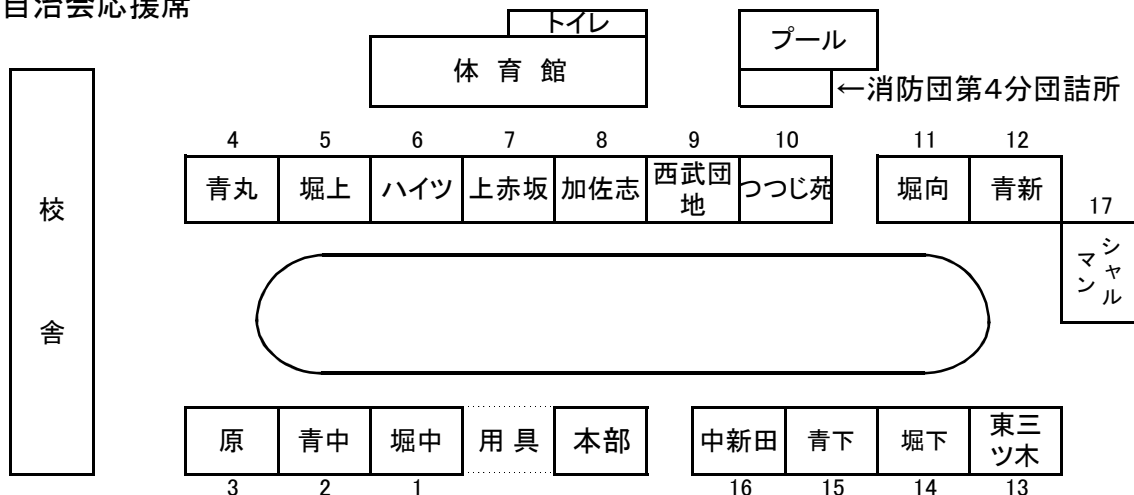

※開催のときは、午前6時30分に花火を打ち上げます。

会 場 堀兼中学校校庭

主 催 堀兼地区自治会連合会、堀兼公民館、堀兼地区センター

開会式

1. 集合(8:00)
2. 入場行進(8:10)
- ＜入場行進は応援席順＞
3. 開会のことば
4. 国旗掲揚(加佐志)

閉会式

5. 大会会長あいさつ
6. 来賓あいさつ
7. 審判長注意
8. 選手宣誓(中新田)
9. 準備体操(スポーツ推進員協力)
1. 選手・役員集合
2. 成績発表
3. 表彰
4. 大会副会長あいさつ
5. 国旗降納(加佐志)
6. 閉会のことば
7. 解散(会場清掃)

競技

☆印は自治会対抗種目

No.	時 間	競 技 種 目	参 加 対 象
1	9:00 (15)	50m走	小学1・2・3年生男女(自由参加)
2	9:15 (20)	100m走	小学4・5・6年生男女(自由参加)
3	9:35 (15)	☆ 男女混合ボール送り	一 般 男 女
4	9:50 (10)	☆ 宅急便リレー	一 般 男 子
5	10:00 (20)	☆ 玉入れ	一 般 男 女
6	10:20 (15)	パン食い競走	自由参加(小中学生50名、一般50名)
7	10:35 (10)	☆ むかで競走	一 般 男 子
8	10:45 (20)	☆ 玉入れ(シニア)	6 0 歳 以 上
9	11:05 (40)	☆ 綱引き	各 自 治 会
10	11:45 (10)	☆ お先にピンポン	一 般 女 子
11	11:55 (10)	親子でなかよく	未就学児と保護者
12	12:05 (20)	○×クイズ堀兼大会	自由参加(全員参加できます)
昼 食 休 憩 (消防団第4分団操法模範演技)			
13	13:00 (15)	民踊(狭山小唄、東京音頭他)	自 由 参 加
14	13:15 (15)	空き缶倒し	寿 会
15	13:30 (20)	☆ 買物競走リレー	一 般 女 子
16	13:50 (15)	小学生・中学生混合リレー	各 自 治 会 (自由参加)
17	14:05 (15)	☆ 男女混合自治会対抗リレー	各 自 治 会

※パン食い競走の参加券は先着、小中学生50名、一般50名、午前9時40分から本部テント裏で配ります。

※親子でなかよくの参加券は、午前9時50分から先着200組の親子に本部テント裏で配ります。

※学校敷地内は、全面禁煙となっております。

※自動車以外の交通手段でご来場くださるようご協力願います。

自治会応援席

※トイレ清掃担当:つつじ苑(校舎内)・新狭山ハイツ(体育館裏側、ふる里広場)