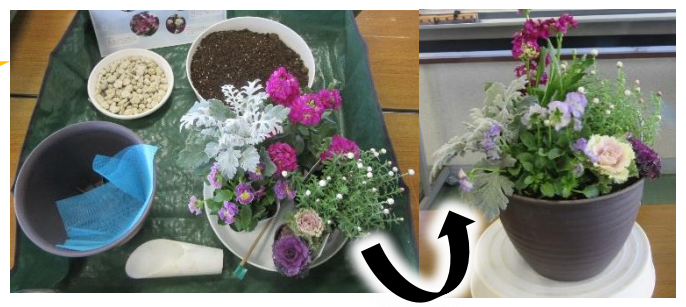

募集！ 冬の寄せ植え教室 開催

- ◆日時 12/11(水)10:00～11:30
- ◆内容 冬のお花で寄せ植えを作ります。
- ◆講師 都市緑化植物園職員
- ◆場所 奥富公民館多目的室
- ◆定員 12名(先着順) ◆参加費 2,000円
- ◆持ち物 エプロン、軍手、持帰り袋(箱など) ※汚れてもよい服装でお越しください
- ◆申込み 11/19(火)～11/29(金)までに、参加費を添えて公民館窓口へ (日曜・祝日を除く17:00まで)