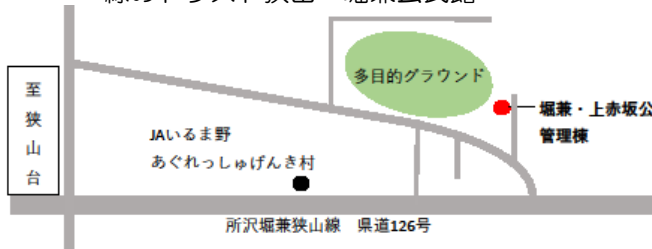

## 森の木を切る体験学習

うっそうとした雑木林は木を間引くと、明るく風通しがよくなります。チェーンソーによる大木伐採見学、刈り払い機の使用見学、のこぎりを使って枝を切ってみよう！

[日 時] 12月20日(日) 10:00~12:00  
9:30受付開始 ※雨天中止

[集合場所] 堀兼・上赤坂公園管理棟前  
住所：埼玉県狭山市堀兼 2484-3  
★学習は緑のトラスト狭山で行います

[講師] 青山松之(緑のトラスト狭山代表)

[募集] 小学生15名(保護者同伴)  
小学生に木製クラフトプレゼント♪

[費用] 無料 [服装] 長袖、長ズボン

[持ち物] 作業用手袋、ヘルメット、飲み物、筆記用具

[申込み] 11月17日(火)から堀兼公民館へ  
Tel: 04-2958-4050

※受付時間9:00~17:00(日曜日・祝日除く)

[共催] NPO法人さやま環境市民ネットワーク  
緑のトラスト狭山・堀兼公民館

### 感染症対策をふまえた狭山台地区

### 避難所運営事前参集訓練の実施報告

10月8日(木)に狭山元気プラザで、狭山台地区の各自治会防災担当者と現地災害対策本部員が合同で感染症対策をふまえた避難所運営訓練を実施しました▼訓練は、まず配置図上で受付場所、体調不良者とのゾーン分け、障がい者の受け入れスペース、ペット連れの方について等の確認を行い、その後、実際に移動しながら受付手順の確認を行いました▼最後に、全員でこの訓練で気が付いたことなど意見を書き出してもらい、回収したところで終了となりました。今後は、この頂いた意見などを参考に自治会とのワークショップで話し合い、狭山台地区防災計画の作成に役立てていきたいと考えています。(地区センター)