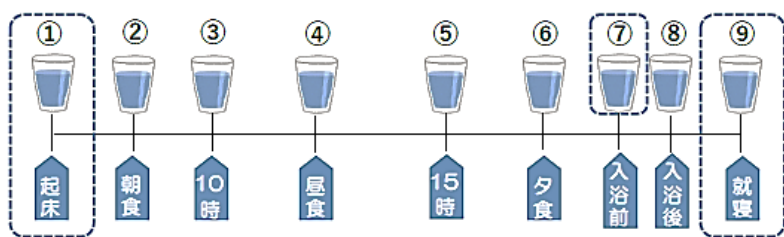

狭山ぼうけんあそび場 ★ほんきっこ★ 2022 夏

狭山ぼうけんあそび場★ほんきっこ★は子どもが自分の責任で自由に遊ぶプレーパークです。
[日 時] 8月24日(水)~28日(日) 10時~16時 ※雨天決行 [場 所] 狭山台中央公園
[対 象] 赤ちゃんから大人まで参加自由! (いつ来ても、いつ帰っても自由) [費 用] 無料
[特別メニュー] 25日(木): 木作品展 26日(金): 泥だんご選手権 27日(土): ベーゴマ選手権
[お問合せ] NPO 法人本気であそぶ子応援団 TEL04-2955-5737
※新型コロナウイルス感染拡大の影響により、変更・中止になる場合があります

お知らせ

狭山台ふるさと祭り 中止のお知らせ

7月に予定をしておりました「狭山台ふるさと祭り」は、狭山台地区の賑わいの場として前向きに準備をしておりましたが、新型コロナウイルス感染症拡大防止のため、「中止」することといたしました

~狭山台地域包括支援センターからのお知らせ~

「あいさつは 隣近所を つなぐ鍵」

普段から隣近所とのつながりを持つことで、万が一の事態を防ぐことができるかもしれません。あいさつ運動を通し支え合い、熱中症・孤独死の予防に取り組んでいます。今年は猛暑の予報で、例年以上に熱中症の危険が高まっています。のどが渇いていなくても、1日1.2ℓ以上の水分を摂りましょう

①・⑦・⑨は特に重要な水分摂取のタイミング!

異変を感じ回復しなければ、119番に通報しましょう

お問い合わせ
狭山台地域包括支援センター
TEL04-2999-3801

公民館利用のお知らせ

- 公民館では夜間利用のない日は夜間休館(17時閉館)を実施していますので、ご注意ください。
- 火曜日~土曜日の17時~22時までの夜間利用をしたい場合は、利用日の属する前々月の末日までに予約申込みを行ってください。
(例: 2022年10月中の17時以降利用分
→2022年8月31日までに予約申し込み)
※日曜日・月曜日は夜間の利用はできません。
- 狭山台公民館休館日: 国民の祝日
施設管理日(毎月第2月曜日)